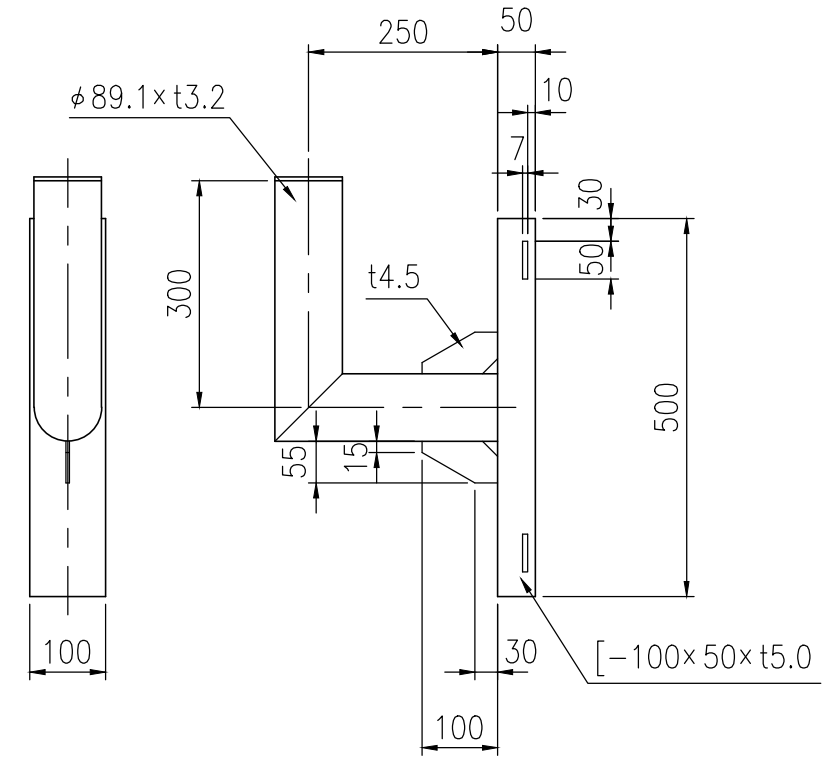

設置図 S=1/25

ジスマラー アクリル AK 6080W-D				
品番	品名	数量	材質	備考
1	鏡面	2	メタクリル樹脂(アクリル)	□600×800
2	裏板	2	FRP樹脂	橙色
3	フード	2	ポリカーボネート樹脂	橙色
4	取付枠	2	FRP樹脂	橙色
5	裏板取付金具	2	SS400	溶融亜鉛めっき
6	支柱取付金具	2	SS400	溶融亜鉛めっき
7	W取付金具	2	STK400,STKR400,SPHC	溶融亜鉛めっき
8	キャップ	1	ポリエチレン樹脂	黒色
9	電柱取付金具	1	STK400,SPHC	溶融亜鉛めっき
10	取付バンド	2	SPHC	溶融亜鉛めっき

図面番号	KMAH25040
------	-----------

※ 本製品は「道路反射鏡設置指針」に準拠

⑨ 電柱取付金具詳細図 S=1/10

⑩ 取付バンド詳細図 S=1/5