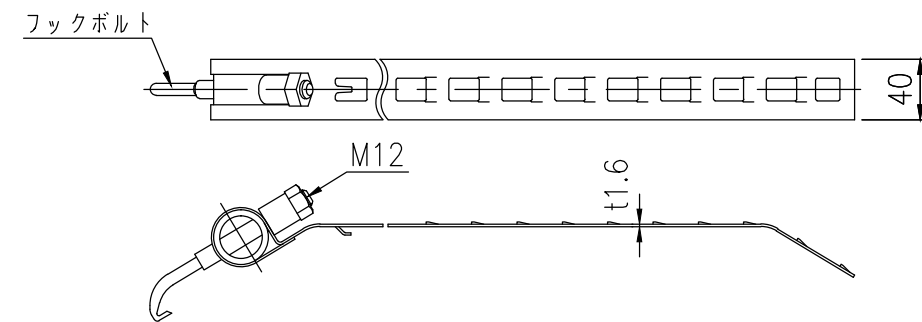

設置図 S=1/25

ジスマラー アクリル AK 6080W-D				
品番	品名	数量	材質	備考
1	鏡面	2	メタクリル樹脂(アクリル)	□600×800
2	裏板	2	FRP樹脂	橙色
3	フード	2	ポリカーボネート樹脂	橙色
4	取付枠	2	FRP樹脂	橙色
5	裏板取付金具	2	SS400	溶融亜鉛めっき
6	支柱取付金具	2	SS400	溶融亜鉛めっき
7	W取付金具	2	STK400,STKR400,SPHC	溶融亜鉛めっき
8	キャップ	1	ポリエチレン樹脂	黒色
9	電柱取付金具	1	STK400,SPHC	溶融亜鉛めっき
10	取付バンド	2	SPHC	溶融亜鉛めっき

図面番号	KMAH25040
------	-----------

※ 本製品は「道路反射鏡設置指針」に準拠

⑨ 電柱取付金具詳細図 S=1/10

⑩ 取付バンド詳細図 S=1/5