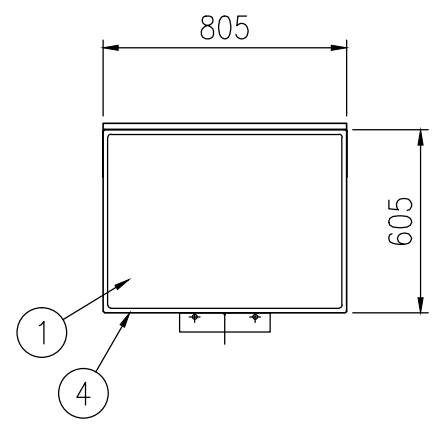

ジスマラー アクリル AK 6080S-YO				
品番	品名	数量	材質	備考
1	鏡面	1	メタクリル樹脂(アクリル)	□600×800
2	裏板	1	FRP樹脂	橙色
3	フード	1	ポリカーボネート樹脂	橙色
4	取付枠	1	FRP樹脂	橙色
5	裏板取付金具	1	SS400	溶融亜鉛めっき
6	支柱取付金具	1	SS400	溶融亜鉛めっき
7	キャップ	1	ポリエチレン樹脂	黒色
8	よう壁取付金具	1	STK400,SS400	溶融亜鉛めっき
9	アンカーボルト	4	(M12×100)	溶融亜鉛めっき

図面番号	KMAH25035
------	-----------

※ 本製品は「道路反射鏡設置指針」に準拠  
 ※ アンカーボルトはスリーブ打込み式おねじアンカーを使用(ドリル径φ18、深さ57mm)

設置図 S=1/25

⑧よう壁取付金具詳細図 S=1/10