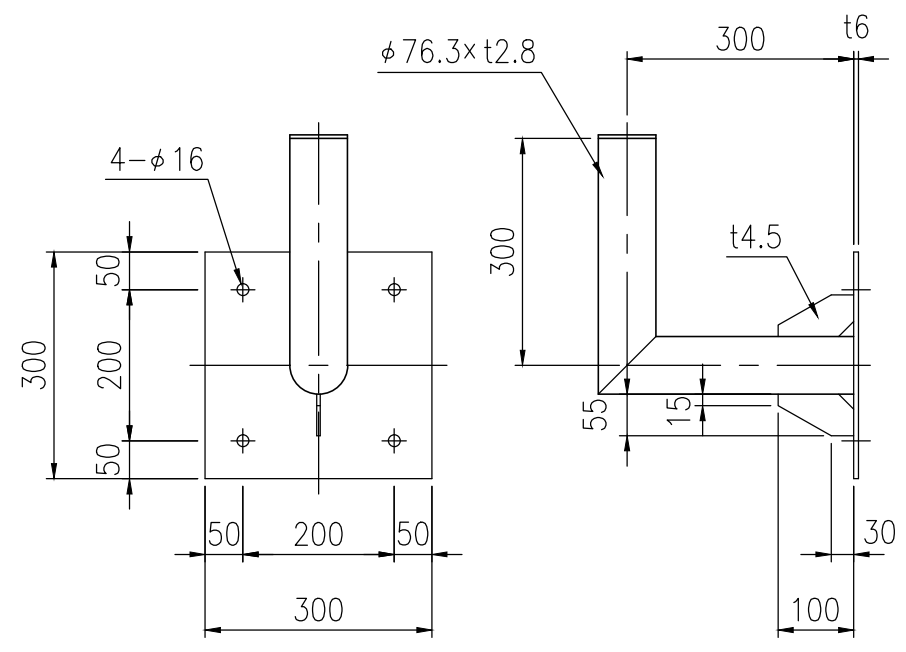

ジスマラー アクリル AK 6080S-YO				
品番	品名	数量	材質	備考
1	鏡面	1	メタクリル樹脂(アクリル)	□600×800
2	裏板	1	FRP樹脂	橙色
3	フード	1	ポリカーボネート樹脂	橙色
4	取付枠	1	FRP樹脂	橙色
5	裏板取付金具	1	SS400	溶融亜鉛めっき
6	支柱取付金具	1	SS400	溶融亜鉛めっき
7	キャップ	1	ポリエチレン樹脂	黒色
8	よう壁取付金具	1	STK400,SS400	溶融亜鉛めっき
9	アンカーボルト	4	(M12×100)	溶融亜鉛めっき

図面番号	KMAH25035
------	-----------

※ 本製品は「道路反射鏡設置指針」に準拠  
 ※ アンカーボルトはスリーブ打込み式おねじアンカーを使用(ドリル径φ18、深さ57mm)

設置図 S=1/25

⑧よう壁取付金具詳細図 S=1/10