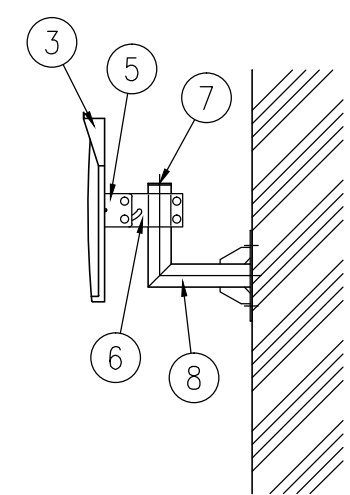

ジスマラー アクリル AK 6080S-YO				
品番	品名	数量	材質	備考
1	鏡面	1	メタクリル樹脂(アクリル)	□600×800
2	裏板	1	FRP樹脂	橙色
3	フード	1	ポリカーボネート樹脂	橙色
4	取付枠	1	FRP樹脂	橙色
5	裏板取付金具	1	SS400	溶融亜鉛めっき
6	支柱取付金具	1	SS400	溶融亜鉛めっき
7	キャップ	1	ポリエチレン樹脂	黒色
8	よう壁取付金具	1	STK400,SS400	溶融亜鉛めっき
9	アンカーボルト	4	(M12×100)	溶融亜鉛めっき

図面番号	KMAH25035
------	-----------

※ 本製品は「道路反射鏡設置指針」に準拠  
 ※ アンカーボルトはスリーブ打込み式おねじアンカーを使用(ドリル径φ18、深さ57mm)

設置図 S=1/25

⑧よう壁取付金具詳細図 S=1/10