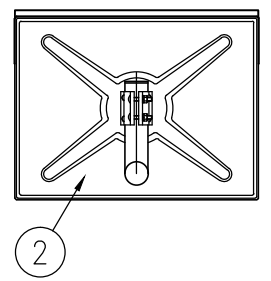

ジスマラー アクリル AK 6080S-YO				
品番	品名	数量	材質	備考
1	鏡面	1	メタクリル樹脂(アクリル)	□600×800
2	裏板	1	FRP樹脂	橙色
3	フード	1	ポリカーボネート樹脂	橙色
4	取付枠	1	FRP樹脂	橙色
5	裏板取付金具	1	SS400	溶融亜鉛めっき
6	支柱取付金具	1	SS400	溶融亜鉛めっき
7	キャップ	1	ポリエチレン樹脂	黒色
8	よう壁取付金具	1	STK400,SS400	溶融亜鉛めっき
9	アンカーボルト	4	(M12×100)	溶融亜鉛めっき

図面番号	KMAH25035
------	-----------

※ 本製品は「道路反射鏡設置指針」に準拠  
 ※ アンカーボルトはスリーブ打込み式おねじアンカーを使用(ドリル径φ18、深さ57mm)

設置図 S=1/25

⑧よう壁取付金具詳細図 S=1/10