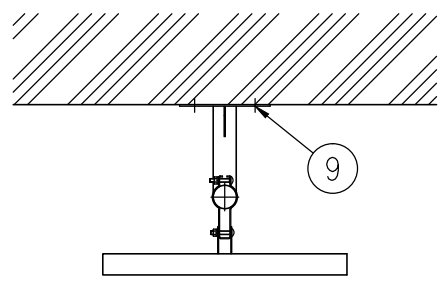

ジスマラー アクリル AK 6080S-YO				
品番	品名	数量	材質	備考
1	鏡面	1	メタクリル樹脂(アクリル)	□600×800
2	裏板	1	FRP樹脂	橙色
3	フード	1	ポリカーボネート樹脂	橙色
4	取付枠	1	FRP樹脂	橙色
5	裏板取付金具	1	SS400	溶融亜鉛めっき
6	支柱取付金具	1	SS400	溶融亜鉛めっき
7	キャップ	1	ポリエチレン樹脂	黒色
8	よう壁取付金具	1	STK400,SS400	溶融亜鉛めっき
9	アンカーボルト	4	(M12×100)	溶融亜鉛めっき

図面番号	KMAH25035
------	-----------

※ 本製品は「道路反射鏡設置指針」に準拠  
 ※ アンカーボルトはスリーブ打込み式おねじアンカーを使用(ドリル径φ18、深さ57mm)

設置図 S=1/25

⑧よう壁取付金具詳細図 S=1/10