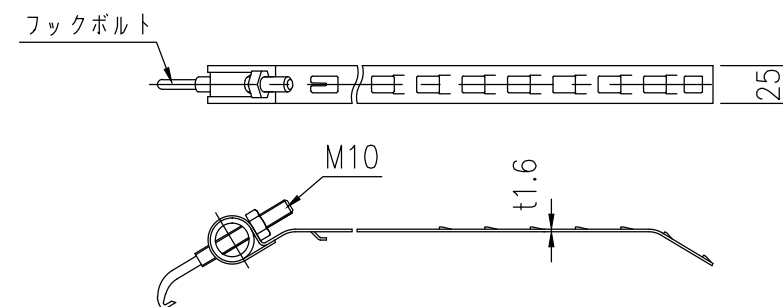

設置図 S=1/25

⑧ 電柱取付金具詳細図 S=1/10

⑨ 取付バンド詳細図 S=1/5

ジスマラー アクリル AK 6080S-D				
品番	品名	数量	材質	備考
1	鏡面	1	メタクリル樹脂(アクリル)	□600×800
2	裏板	1	FRP樹脂	橙色
3	フード	1	ポリカーボネート樹脂	橙色
4	取付枠	1	FRP樹脂	橙色
5	裏板取付金具	1	SS400	溶融亜鉛めっき
6	支柱取付金具	1	SS400	溶融亜鉛めっき
7	キャップ	1	ポリエチレン樹脂	黒色
8	電柱取付金具	1	STK400,SPHC	溶融亜鉛めっき
9	取付バンド	2	SPHC	溶融亜鉛めっき

図面番号	KMAH25039
------	-----------

※ 本製品は「道路反射鏡設置指針」に準拠