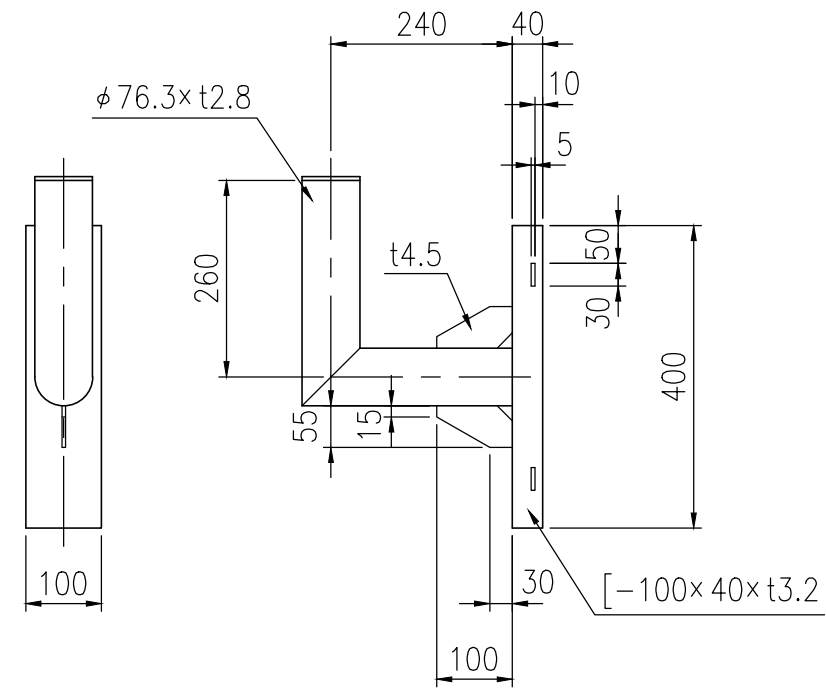

設置図 S=1/25

⑧ 電柱取付金具詳細図 S=1/10

⑨ 取付バンド詳細図 S=1/5

ジスマラー アクリル AK 6080S-D				
品番	品名	数量	材質	備考
1	鏡面	1	メタクリル樹脂(アクリル)	□600×800
2	裏板	1	FRP樹脂	橙色
3	フード	1	ポリカーボネート樹脂	橙色
4	取付枠	1	FRP樹脂	橙色
5	裏板取付金具	1	SS400	溶融亜鉛めっき
6	支柱取付金具	1	SS400	溶融亜鉛めっき
7	キャップ	1	ポリエチレン樹脂	黒色
8	電柱取付金具	1	STK400,SPHC	溶融亜鉛めっき
9	取付バンド	2	SPHC	溶融亜鉛めっき

図面番号	KMAH25039
------	-----------

※ 本製品は「道路反射鏡設置指針」に準拠