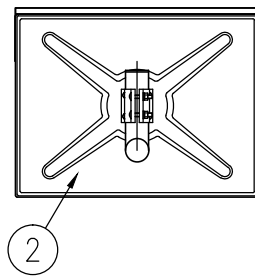

設置図 S=1/25

⑧ 電柱取付金具詳細図 S=1/10

⑨ 取付バンド詳細図 S=1/5

ジスマラー アクリル AK 6080S-D				
品番	品名	数量	材質	備考
1	鏡面	1	メタクリル樹脂(アクリル)	□600×800
2	裏板	1	FRP樹脂	橙色
3	フード	1	ポリカーボネート樹脂	橙色
4	取付枠	1	FRP樹脂	橙色
5	裏板取付金具	1	SS400	溶融亜鉛めっき
6	支柱取付金具	1	SS400	溶融亜鉛めっき
7	キャップ	1	ポリエチレン樹脂	黒色
8	電柱取付金具	1	STK400,SPHC	溶融亜鉛めっき
9	取付バンド	2	SPHC	溶融亜鉛めっき

図面番号	KMAH25039
------	-----------

※ 本製品は「道路反射鏡設置指針」に準拠