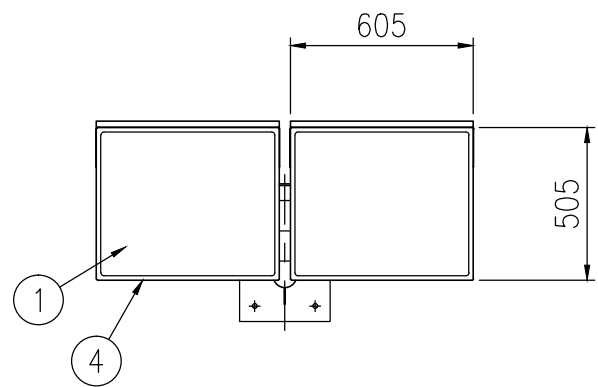

ジスマラー アクリル AK 4560W-YO

品番	品名	数量	材質	備考
1	鏡面	2	メタクリル樹脂(アクリル)	□500×600
2	裏板	2	FRP樹脂	橙色
3	フード	2	ポリカーボネート樹脂	橙色
4	取付枠	2	FRP樹脂	橙色
5	裏板取付金具	2	SS400	溶融亜鉛めっき
6	支柱取付金具	2	SS400	溶融亜鉛めっき
7	W取付金具	2	STK400,STKR400,SPHC	溶融亜鉛めっき
8	キャップ	1	ポリエチレン樹脂	黒色
9	よう壁取付金具	1	STK400,SS400	溶融亜鉛めっき
10	アンカーボルト	4	(M12×100)	溶融亜鉛めっき

図面番号

KMAH25034

※ 本製品は「道路反射鏡設置指針」に準拠

※ アンカーボルトはスリーブ打込み式おねじアンカーを使用(ドリル径φ18、深さ57mm)

設置図 S=1/25

⑨よう壁取付金具詳細図 S=1/10