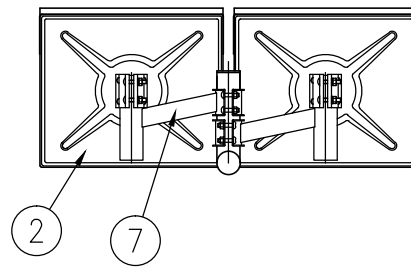

ジスマラー アクリル AK 4560W-YO

品番	品名	数量	材質	備考
1	鏡面	2	メタクリル樹脂(アクリル)	□500×600
2	裏板	2	FRP樹脂	橙色
3	フード	2	ポリカーボネート樹脂	橙色
4	取付枠	2	FRP樹脂	橙色
5	裏板取付金具	2	SS400	溶融亜鉛めっき
6	支柱取付金具	2	SS400	溶融亜鉛めっき
7	W取付金具	2	STK400,STKR400,SPHC	溶融亜鉛めっき
8	キャップ	1	ポリエチレン樹脂	黒色
9	よう壁取付金具	1	STK400,SS400	溶融亜鉛めっき
10	アンカーボルト	4	(M12×100)	溶融亜鉛めっき

図面番号

KMAH25034

※ 本製品は「道路反射鏡設置指針」に準拠

※ アンカーボルトはスリーブ打込み式おねじアンカーを使用(ドリル径φ18、深さ57mm)

設置図 S=1/25

⑨よう壁取付金具詳細図 S=1/10