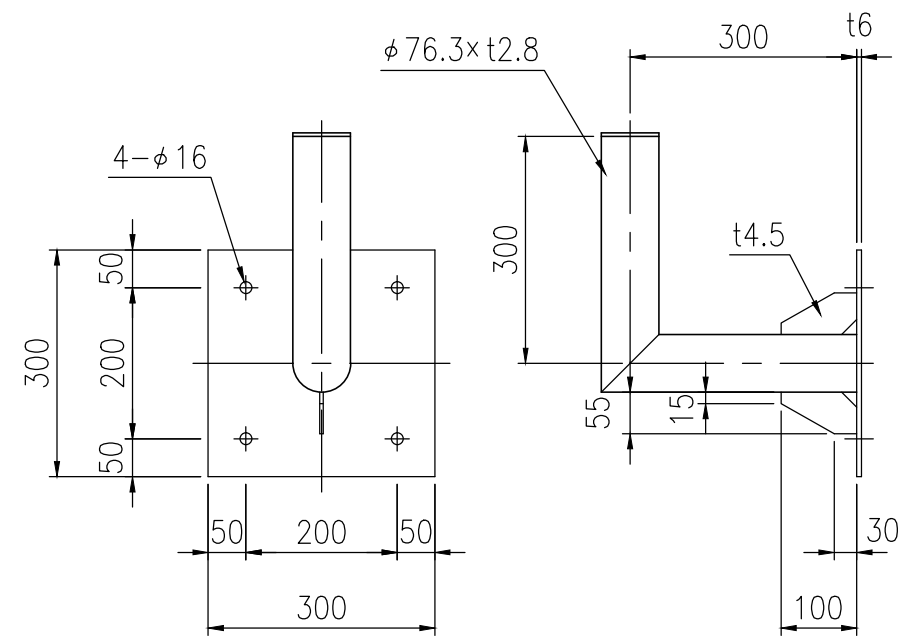

ジスマラー アクリル AK 4560W-YO

品番	品名	数量	材質	備考
1	鏡面	2	メタクリル樹脂(アクリル)	□500×600
2	裏板	2	FRP樹脂	橙色
3	フード	2	ポリカーボネート樹脂	橙色
4	取付枠	2	FRP樹脂	橙色
5	裏板取付金具	2	SS400	溶融亜鉛めっき
6	支柱取付金具	2	SS400	溶融亜鉛めっき
7	W取付金具	2	STK400,STKR400,SPHC	溶融亜鉛めっき
8	キャップ	1	ポリエチレン樹脂	黒色
9	よう壁取付金具	1	STK400,SS400	溶融亜鉛めっき
10	アンカーボルト	4	(M12×100)	溶融亜鉛めっき

図面番号

KMAH25034

※ 本製品は「道路反射鏡設置指針」に準拠

※ アンカーボルトはスリーブ打込み式おねじアンカーを使用(ドリル径φ18、深さ57mm)

設置図 S=1/25

⑨よう壁取付金具詳細図 S=1/10