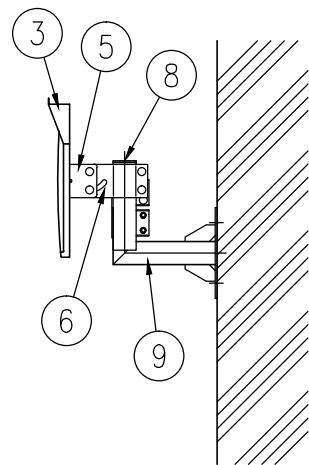

ジスマラー アクリル AK 4560W-YO

品番	品名	数量	材質	備考
1	鏡面	2	メタクリル樹脂(アクリル)	□500×600
2	裏板	2	FRP樹脂	橙色
3	フード	2	ポリカーボネート樹脂	橙色
4	取付枠	2	FRP樹脂	橙色
5	裏板取付金具	2	SS400	溶融亜鉛めっき
6	支柱取付金具	2	SS400	溶融亜鉛めっき
7	W取付金具	2	STK400,STKR400,SPHC	溶融亜鉛めっき
8	キャップ	1	ポリエチレン樹脂	黒色
9	よう壁取付金具	1	STK400,SS400	溶融亜鉛めっき
10	アンカーボルト	4	(M12×100)	溶融亜鉛めっき

図面番号

KMAH25034

※ 本製品は「道路反射鏡設置指針」に準拠

※ アンカーボルトはスリーブ打込み式おねじアンカーを使用(ドリル径φ18、深さ57mm)

設置図 S=1/25

⑨よう壁取付金具詳細図 S=1/10