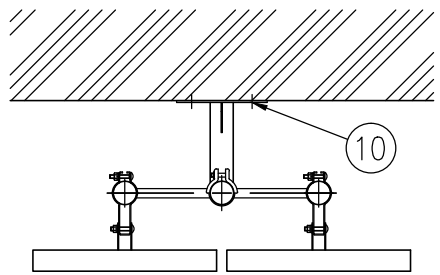

ジスマラー アクリル AK 4560W-YO

品番	品名	数量	材質	備考
1	鏡面	2	メタクリル樹脂(アクリル)	□500×600
2	裏板	2	FRP樹脂	橙色
3	フード	2	ポリカーボネート樹脂	橙色
4	取付枠	2	FRP樹脂	橙色
5	裏板取付金具	2	SS400	溶融亜鉛めっき
6	支柱取付金具	2	SS400	溶融亜鉛めっき
7	W取付金具	2	STK400,STKR400,SPHC	溶融亜鉛めっき
8	キャップ	1	ポリエチレン樹脂	黒色
9	よう壁取付金具	1	STK400,SS400	溶融亜鉛めっき
10	アンカーボルト	4	(M12×100)	溶融亜鉛めっき

図面番号

KMAH25034

※ 本製品は「道路反射鏡設置指針」に準拠

※ アンカーボルトはスリーブ打込み式おねじアンカーを使用(ドリル径φ18、深さ57mm)

設置図 S=1/25

⑨よう壁取付金具詳細図 S=1/10