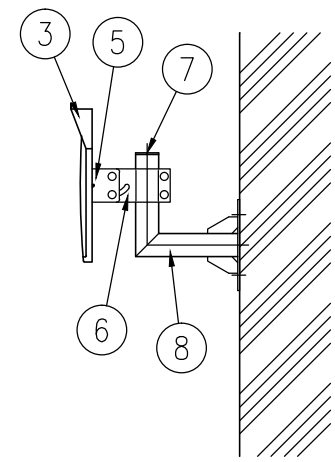

ジスマラー アクリル AK 4560S-YO				
品番	品名	数量	材質	備考
1	鏡面	1	メタクリル樹脂(アクリル)	□500×600
2	裏板	1	FRP樹脂	橙色
3	フード	1	ポリカーボネート樹脂	橙色
4	取付枠	1	FRP樹脂	橙色
5	裏板取付金具	1	SS400	溶融亜鉛めっき
6	支柱取付金具	1	SS400	溶融亜鉛めっき
7	キャップ	1	ポリエチレン樹脂	黒色
8	よう壁取付金具	1	STK400,SS400	溶融亜鉛めっき
9	アンカーボルト	4	(M12×100)	溶融亜鉛めっき

図面番号	KMAH25033
------	-----------

※ 本製品は「道路反射鏡設置指針」に準拠  
 ※ アンカーボルトはスリーブ打込み式おねじアンカーを使用(ドリル径φ18、深さ57mm)

設置図 S=1/25

⑧よう壁取付金具詳細図 S=1/10