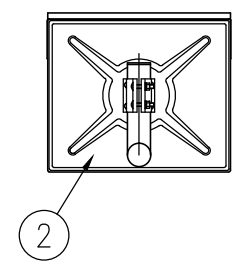

ジスマラー アクリル AK 4560S-YO				
品番	品名	数量	材質	備考
1	鏡面	1	メタクリル樹脂(アクリル)	□500×600
2	裏板	1	FRP樹脂	橙色
3	フード	1	ポリカーボネート樹脂	橙色
4	取付枠	1	FRP樹脂	橙色
5	裏板取付金具	1	SS400	溶融亜鉛めっき
6	支柱取付金具	1	SS400	溶融亜鉛めっき
7	キャップ	1	ポリエチレン樹脂	黒色
8	よう壁取付金具	1	STK400,SS400	溶融亜鉛めっき
9	アンカーボルト	4	(M12×100)	溶融亜鉛めっき

図面番号	KMAH25033
------	-----------

※ 本製品は「道路反射鏡設置指針」に準拠  
 ※ アンカーボルトはスリーブ打込み式おねじアンカーを使用(ドリル径φ18、深さ57mm)

設置図 S=1/25

⑧よう壁取付金具詳細図 S=1/10