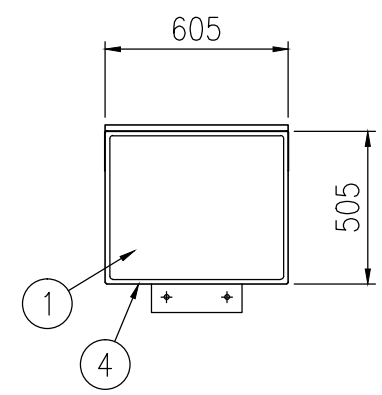

ジスマラー アクリル AK 4560S-YO				
品番	品名	数量	材質	備考
1	鏡面	1	メタクリル樹脂(アクリル)	□500×600
2	裏板	1	FRP樹脂	橙色
3	フード	1	ポリカーボネート樹脂	橙色
4	取付枠	1	FRP樹脂	橙色
5	裏板取付金具	1	SS400	溶融亜鉛めっき
6	支柱取付金具	1	SS400	溶融亜鉛めっき
7	キャップ	1	ポリエチレン樹脂	黒色
8	よう壁取付金具	1	STK400,SS400	溶融亜鉛めっき
9	アンカーボルト	4	(M12×100)	溶融亜鉛めっき

図面番号	KMAH25033
------	-----------

※ 本製品は「道路反射鏡設置指針」に準拠  
 ※ アンカーボルトはスリーブ打込み式おねじアンカーを使用(ドリル径φ18、深さ57mm)

設置図 S=1/25

⑧よう壁取付金具詳細図 S=1/10