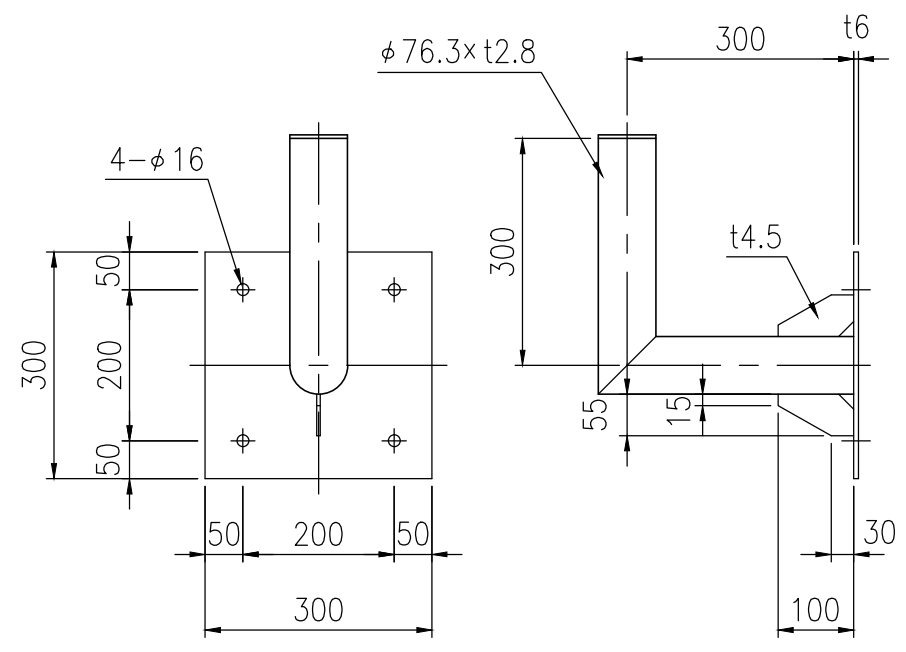

ジスマラー アクリル AK 4560S-YO				
品番	品名	数量	材質	備考
1	鏡面	1	メタクリル樹脂(アクリル)	□500×600
2	裏板	1	FRP樹脂	橙色
3	フード	1	ポリカーボネート樹脂	橙色
4	取付枠	1	FRP樹脂	橙色
5	裏板取付金具	1	SS400	溶融亜鉛めっき
6	支柱取付金具	1	SS400	溶融亜鉛めっき
7	キャップ	1	ポリエチレン樹脂	黒色
8	よう壁取付金具	1	STK400,SS400	溶融亜鉛めっき
9	アンカーボルト	4	(M12×100)	溶融亜鉛めっき

図面番号	KMAH25033
------	-----------

※ 本製品は「道路反射鏡設置指針」に準拠  
 ※ アンカーボルトはスリーブ打込み式おねじアンカーを使用(ドリル径φ18、深さ57mm)

設置図 S=1/25

⑧よう壁取付金具詳細図 S=1/10