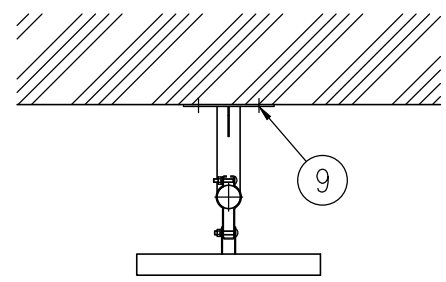

ジスマラー アクリル AK 4560S-YO				
品番	品名	数量	材質	備考
1	鏡面	1	メタクリル樹脂(アクリル)	□500×600
2	裏板	1	FRP樹脂	橙色
3	フード	1	ポリカーボネート樹脂	橙色
4	取付枠	1	FRP樹脂	橙色
5	裏板取付金具	1	SS400	溶融亜鉛めっき
6	支柱取付金具	1	SS400	溶融亜鉛めっき
7	キャップ	1	ポリエチレン樹脂	黒色
8	よう壁取付金具	1	STK400,SS400	溶融亜鉛めっき
9	アンカーボルト	4	(M12×100)	溶融亜鉛めっき

図面番号	KMAH25033
------	-----------

※ 本製品は「道路反射鏡設置指針」に準拠  
 ※ アンカーボルトはスリーブ打込み式おねじアンカーを使用(ドリル径φ18、深さ57mm)

設置図 S=1/25

⑧よう壁取付金具詳細図 S=1/10