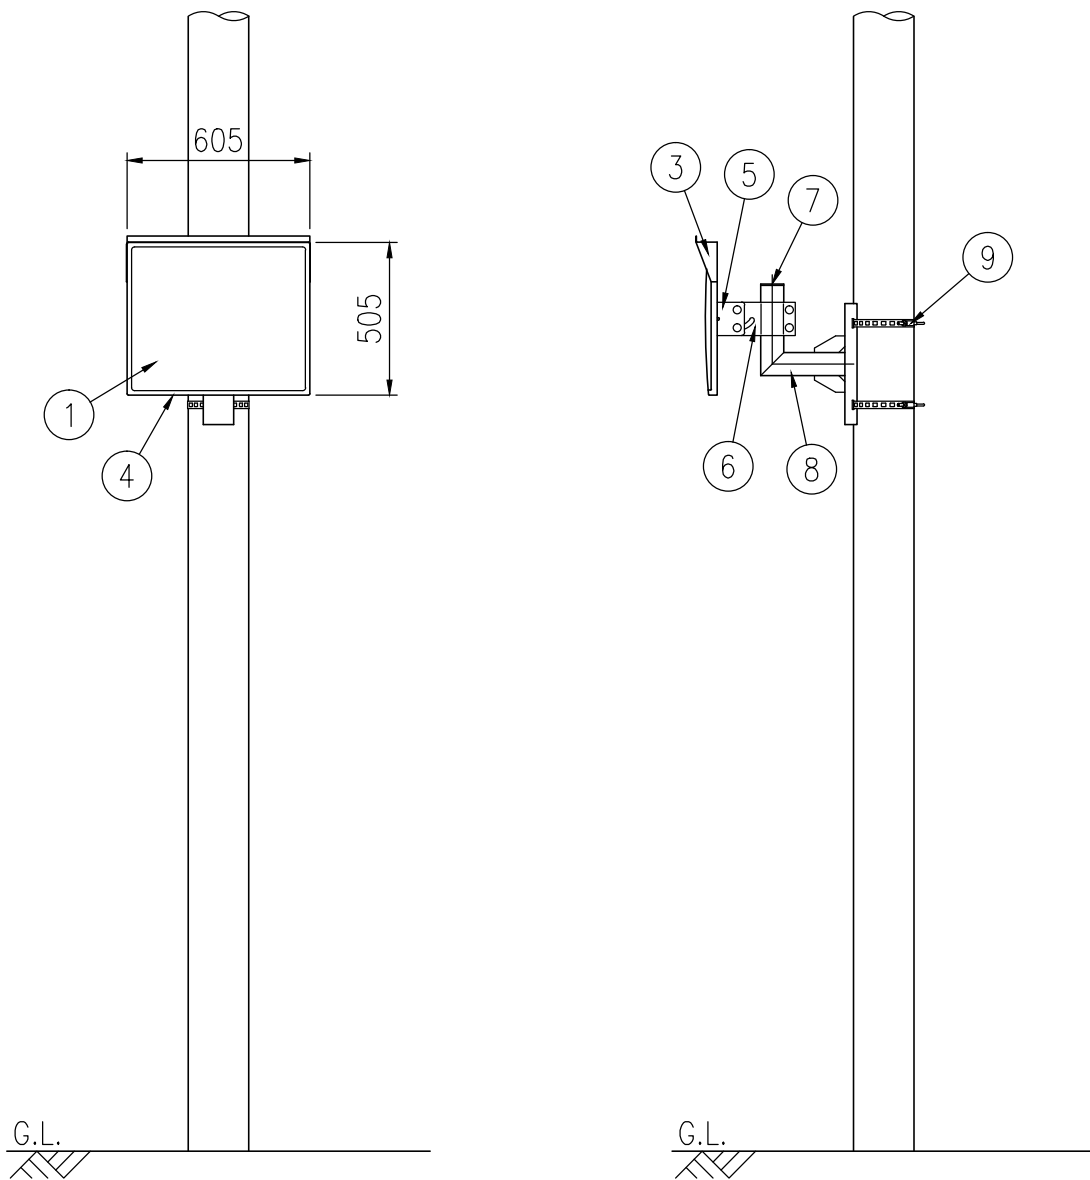

ジスマラー アクリル AK 4560S-D				
品番	品名	数量	材質	備考
1	鏡面	1	メタクリル樹脂(アクリル)	□500×600
2	裏板	1	FRP樹脂	橙色
3	フード	1	ポリカーボネート樹脂	橙色
4	取付枠	1	FRP樹脂	橙色
5	裏板取付金具	1	SS400	溶融亜鉛めっき
6	支柱取付金具	1	SS400	溶融亜鉛めっき
7	キャップ	1	ポリエチレン樹脂	黒色
8	電柱取付金具	1	STK400,SPHC	溶融亜鉛めっき
9	取付バンド	2	SPHC	溶融亜鉛めっき

図面番号	KMAH25037
------	-----------

※ 本製品は「道路反射鏡設置指針」に準拠

設置図 S=1/25

⑧ 電柱取付金具詳細図 S=1/10

⑨ 取付バンド詳細図 S=1/5