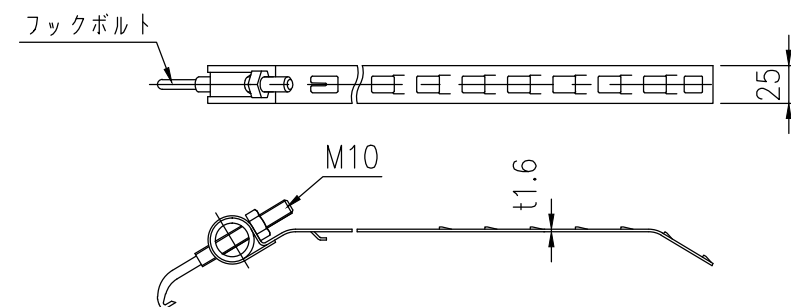

ジスマラー アクリル AK 4560S-D				
品番	品名	数量	材質	備考
1	鏡面	1	メタクリル樹脂(アクリル)	□500×600
2	裏板	1	FRP樹脂	橙色
3	フード	1	ポリカーボネート樹脂	橙色
4	取付枠	1	FRP樹脂	橙色
5	裏板取付金具	1	SS400	溶融亜鉛めっき
6	支柱取付金具	1	SS400	溶融亜鉛めっき
7	キャップ	1	ポリエチレン樹脂	黒色
8	電柱取付金具	1	STK400,SPHC	溶融亜鉛めっき
9	取付バンド	2	SPHC	溶融亜鉛めっき

図面番号	KMAH25037
------	-----------

※ 本製品は「道路反射鏡設置指針」に準拠

設置図 S=1/25

⑧ 電柱取付金具詳細図 S=1/10

⑨ 取付バンド詳細図 S=1/5