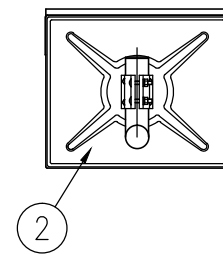

ジスマラー アクリル AK 4560S-D				
品番	品名	数量	材質	備考
1	鏡面	1	メタクリル樹脂(アクリル)	□500×600
2	裏板	1	FRP樹脂	橙色
3	フード	1	ポリカーボネート樹脂	橙色
4	取付枠	1	FRP樹脂	橙色
5	裏板取付金具	1	SS400	溶融亜鉛めっき
6	支柱取付金具	1	SS400	溶融亜鉛めっき
7	キャップ	1	ポリエチレン樹脂	黒色
8	電柱取付金具	1	STK400,SPHC	溶融亜鉛めっき
9	取付バンド	2	SPHC	溶融亜鉛めっき

図面番号	KMAH25037
------	-----------

※ 本製品は「道路反射鏡設置指針」に準拠

設置図 S=1/25

⑧ 電柱取付金具詳細図 S=1/10

⑨ 取付バンド詳細図 S=1/5