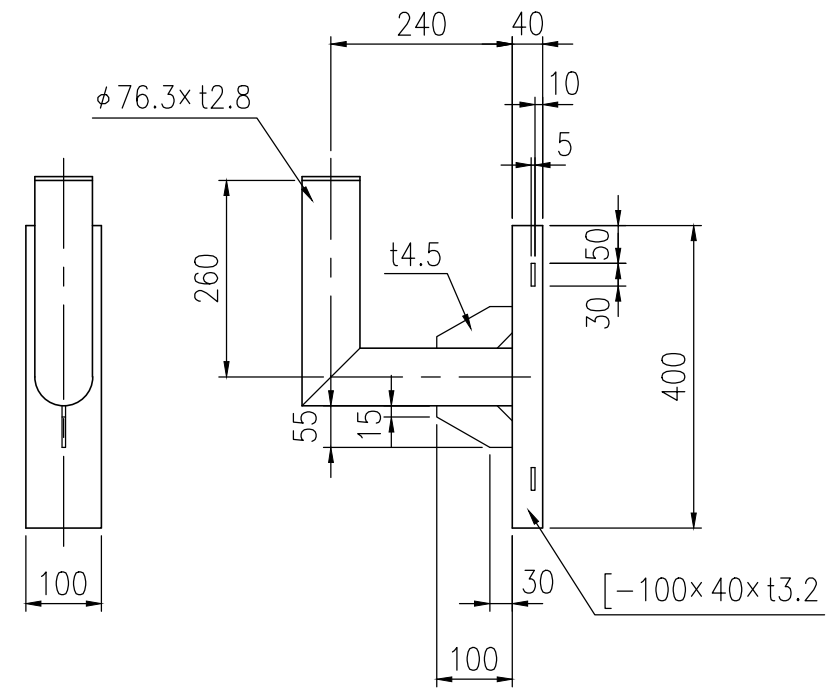

ジスマラー アクリル AK 4560S-D				
品番	品名	数量	材質	備考
1	鏡面	1	メタクリル樹脂(アクリル)	□500×600
2	裏板	1	FRP樹脂	橙色
3	フード	1	ポリカーボネート樹脂	橙色
4	取付枠	1	FRP樹脂	橙色
5	裏板取付金具	1	SS400	溶融亜鉛めっき
6	支柱取付金具	1	SS400	溶融亜鉛めっき
7	キャップ	1	ポリエチレン樹脂	黒色
8	電柱取付金具	1	STK400,SPHC	溶融亜鉛めっき
9	取付バンド	2	SPHC	溶融亜鉛めっき

図面番号	KMAH25037
------	-----------

※ 本製品は「道路反射鏡設置指針」に準拠

設置図 S=1/25

⑧ 電柱取付金具詳細図 S=1/10

⑨ 取付バンド詳細図 S=1/5