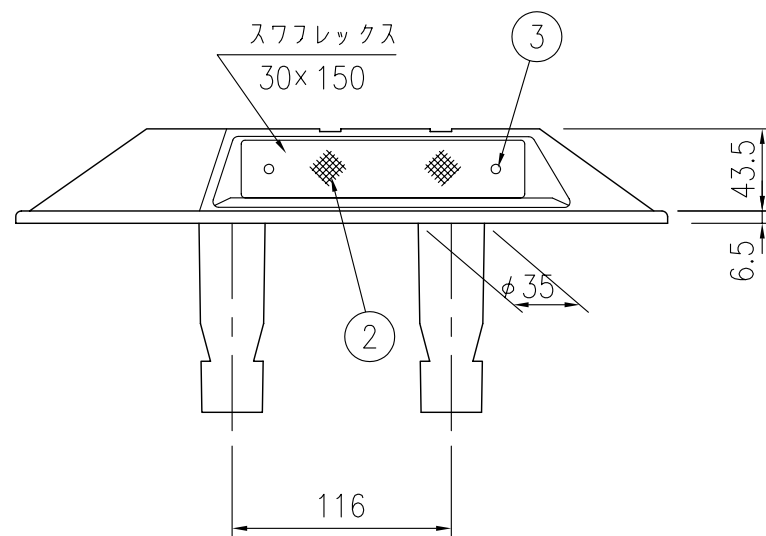

ジスロン 道路鏡 GL-17S				
品番	品名	数量	材質	備考
1	本体	1	アルミニウム合金	—
2	反射体	1	ABS樹脂+φ3.2ガラスビーズ	SW3390
3	ビス	2	SUS	—

図面番号	AVA98021
------	----------

反射体構造図