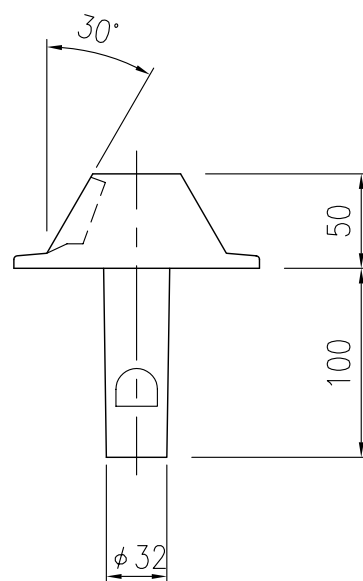

ジスロン 道路鏡 GL-17S				
品番	品名	数量	材質	備考
1	本体	1	アルミニウム合金	—
2	反射体	1	ABS樹脂+φ3.2ガラスビーズ	SW3390
3	ビス	2	SUS	—

図面番号	AVA98021
------	----------

反射体構造図