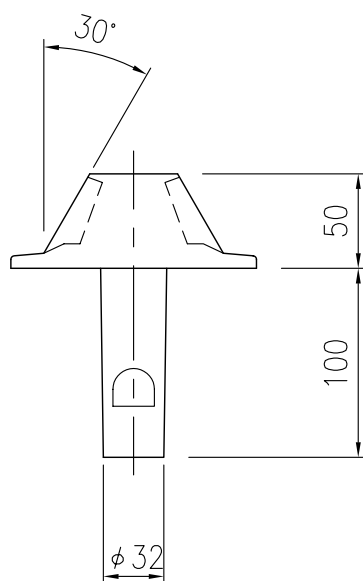

ジスロン 道路鏡 GL-17W				
品番	品名	数量	材質	備考
1	本体	1	アルミニウム合金	—
2	反射体	2	ABS樹脂+φ3.2ガラスビーズ	SW3390
3	ビス	4	SUS	—

図面番号	AVA98020
------	----------

反射体構造図