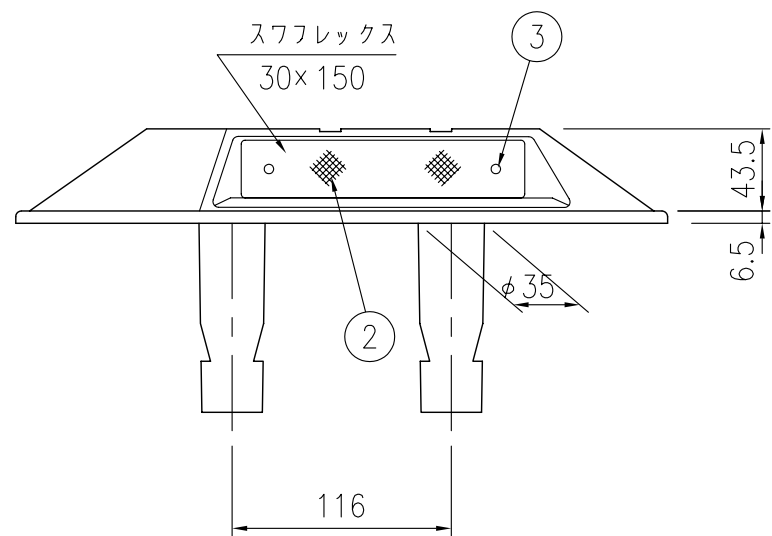

ジスロン 道路鏡 GL-17W				
品番	品名	数量	材質	備考
1	本体	1	アルミニウム合金	—
2	反射体	2	ABS樹脂+φ3.2ガラスビーズ	SW3390
3	ビス	4	SUS	—

図面番号	AVA98020
------	----------

反射体構造図