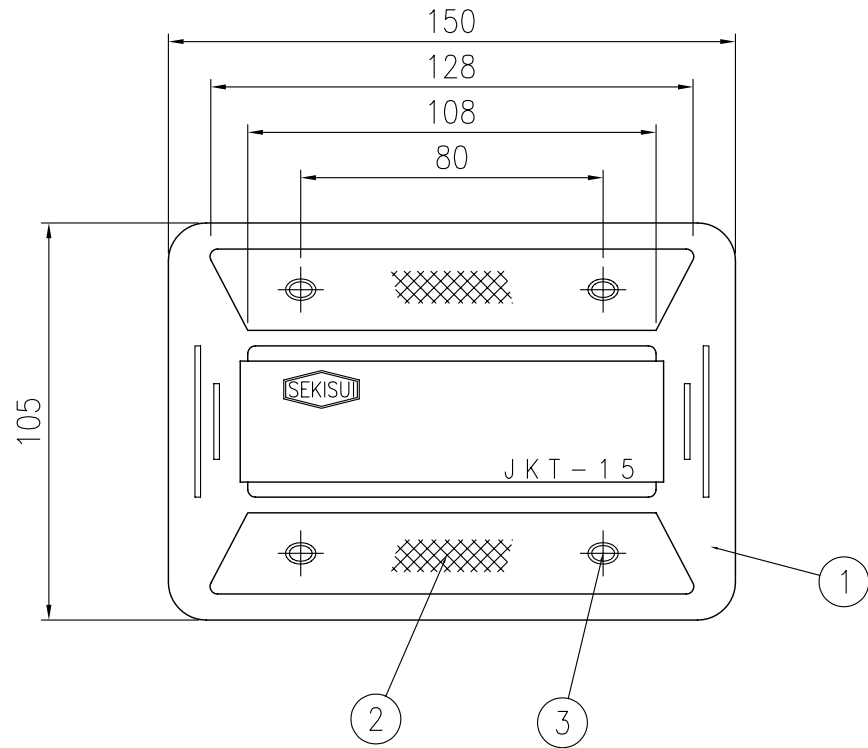

| ジスロン 道路鏡 JKT-15W |     |    |                |           |
|------------------|-----|----|----------------|-----------|
| 品番               | 品名  | 数量 | 材質             | 備考        |
| 1                | 本体  | 1  | アルミニウム合金       | —         |
| 2                | 反射体 | 2  | メタクリル樹脂 (アクリル) | 両面白黄または黄黄 |
| 3                | ビス  | 4  | SUS            | —         |

|      |          |
|------|----------|
| 図面番号 | AVA97015 |
|------|----------|

\* 橙色反射体は、特殊蛍光プリズムレンズ使用

S=1/2