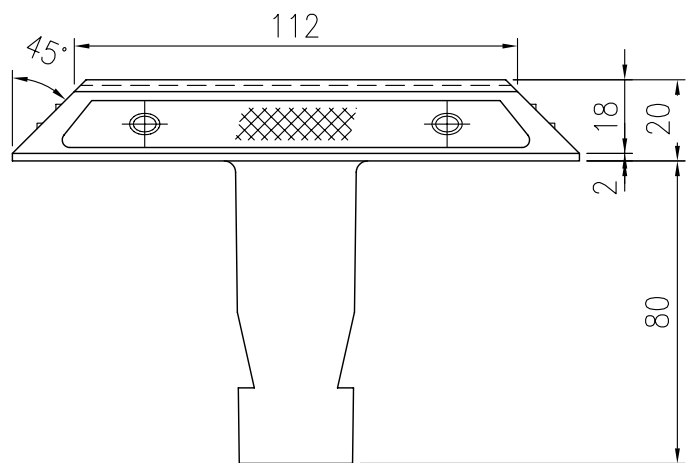

| ジスロン 道路鏡 JKT-15W |     |    |                |           |
|------------------|-----|----|----------------|-----------|
| 品番               | 品名  | 数量 | 材質             | 備考        |
| 1                | 本体  | 1  | アルミニウム合金       | —         |
| 2                | 反射体 | 2  | メタクリル樹脂 (アクリル) | 両面白黄または黄黄 |
| 3                | ビス  | 4  | SUS            | —         |

|      |          |
|------|----------|
| 図面番号 | AVA97015 |
|------|----------|

\* 橙色反射体は、特殊蛍光プリズムレンズ使用

S=1/2