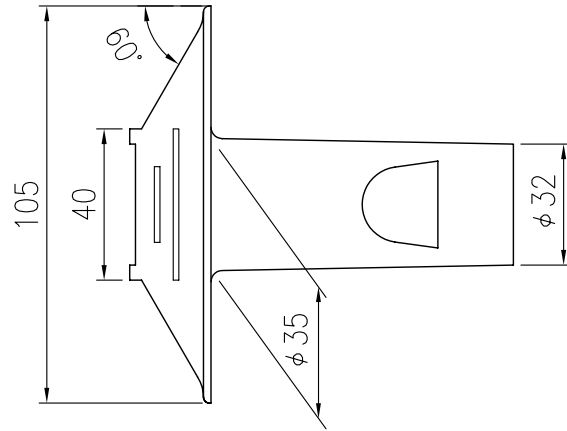

| ジスロン 道路鏡 JKT-15W |     |    |                |           |
|------------------|-----|----|----------------|-----------|
| 品番               | 品名  | 数量 | 材質             | 備考        |
| 1                | 本体  | 1  | アルミニウム合金       | —         |
| 2                | 反射体 | 2  | メタクリル樹脂 (アクリル) | 両面白黄または黄黄 |
| 3                | ビス  | 4  | SUS            | —         |

|      |          |
|------|----------|
| 図面番号 | AVA97015 |
|------|----------|

\* 橙色反射体は、特殊蛍光プリズムレンズ使用

S=1/2