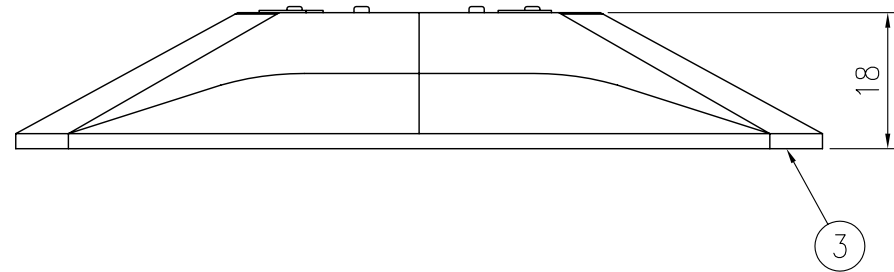

ジスロン ナイトリバー EX CR30S4G-L-Y				
品番	品名	数量	材質	備考
1	枠体	1	メタクリル樹脂(アクリル)	蛍光黄緑色
2	枠体	1	メタクリル樹脂(アクリル)	蛍光黄緑色
3	芯材	1	ASA樹脂	白色
4	反射体	1	メタクリル樹脂(アクリル)	蛍光橙色
5	カバー	1	メタクリル樹脂(アクリル)	蛍光橙色

図面番号	KVAH07031
------	-----------

S=1/1

A-A断面詳細図 S=1/1