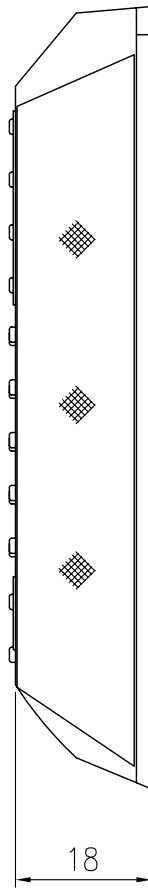

ジスロン ナイトリバー EX CR30S4G-L-Y				
品番	品名	数量	材質	備考
1	枠体	1	メタクリル樹脂(アクリル)	蛍光黄緑色
2	枠体	1	メタクリル樹脂(アクリル)	蛍光黄緑色
3	芯材	1	ASA樹脂	白色
4	反射体	1	メタクリル樹脂(アクリル)	蛍光橙色
5	カバー	1	メタクリル樹脂(アクリル)	蛍光橙色

図面番号	KVAH07031
------	-----------

S=1/1

A-A断面詳細図 S=1/1