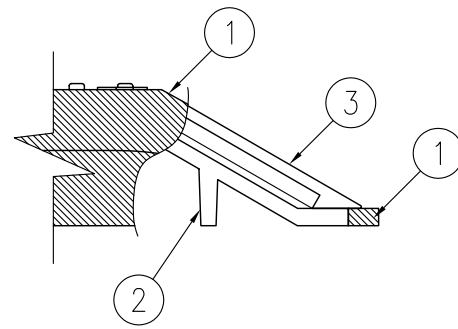

ジスロン ナイトリバー EX CR30S4G-L-Y				
品番	品名	数量	材質	備考
1	枠体	1	メタクリル樹脂(アクリル)	蛍光黄緑色
2	枠体	1	メタクリル樹脂(アクリル)	蛍光黄緑色
3	芯材	1	ASA樹脂	白色
4	反射体	1	メタクリル樹脂(アクリル)	蛍光橙色
5	カバー	1	メタクリル樹脂(アクリル)	蛍光橙色

図面番号	KVAH07031
------	-----------

S=1/1

A-A断面詳細図 S=1/1