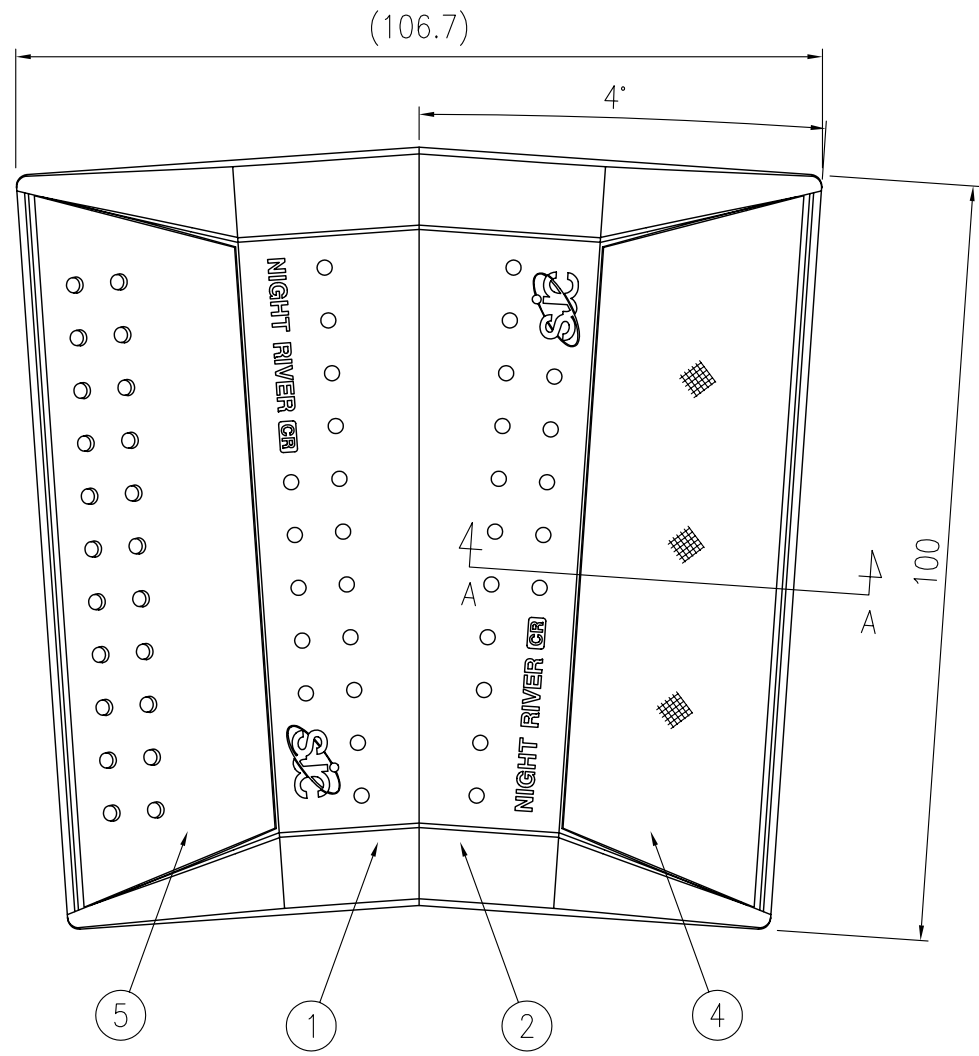

ジスロン ナイトリバー EX CR30S4G-L-Y				
品番	品名	数量	材質	備考
1	枠体	1	メタクリル樹脂(アクリル)	蛍光黄緑色
2	枠体	1	メタクリル樹脂(アクリル)	蛍光黄緑色
3	芯材	1	ASA樹脂	白色
4	反射体	1	メタクリル樹脂(アクリル)	蛍光橙色
5	カバー	1	メタクリル樹脂(アクリル)	蛍光橙色

図面番号	KVAH07031
------	-----------

S=1/1

A-A断面詳細図 S=1/1