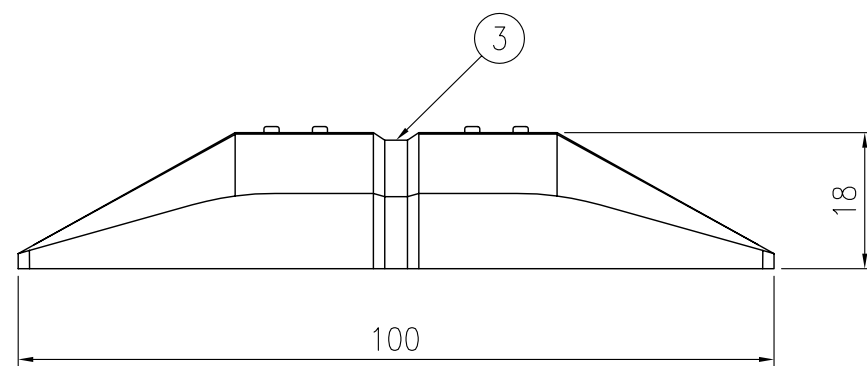

ジスロン ナイトリバー EX CR30W-WY-WY

品番	品名	数量	材質	備考
1	枠体	1	メタクリル樹脂(アクリル)	透明白色
2	枠体	1	メタクリル樹脂(アクリル)	蛍光橙色
3	芯材	1	ASA樹脂	白色
4	反射体	1	メタクリル樹脂(アクリル)	白色
5	反射体	1	メタクリル樹脂(アクリル)	蛍光橙色

図面番号

KVAH07022

S=1/1

A-A断面詳細図 S=1/1