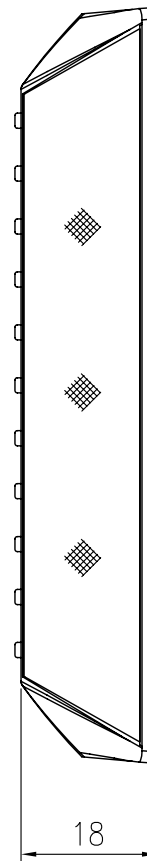

ジスロン ナイトリバー EX CR30W-WY-WY

品番	品名	数量	材質	備考
1	枠体	1	メタクリル樹脂(アクリル)	透明白色
2	枠体	1	メタクリル樹脂(アクリル)	蛍光橙色
3	芯材	1	ASA樹脂	白色
4	反射体	1	メタクリル樹脂(アクリル)	白色
5	反射体	1	メタクリル樹脂(アクリル)	蛍光橙色

図面番号

KVAH07022

S=1/1

A-A断面詳細図 S=1/1