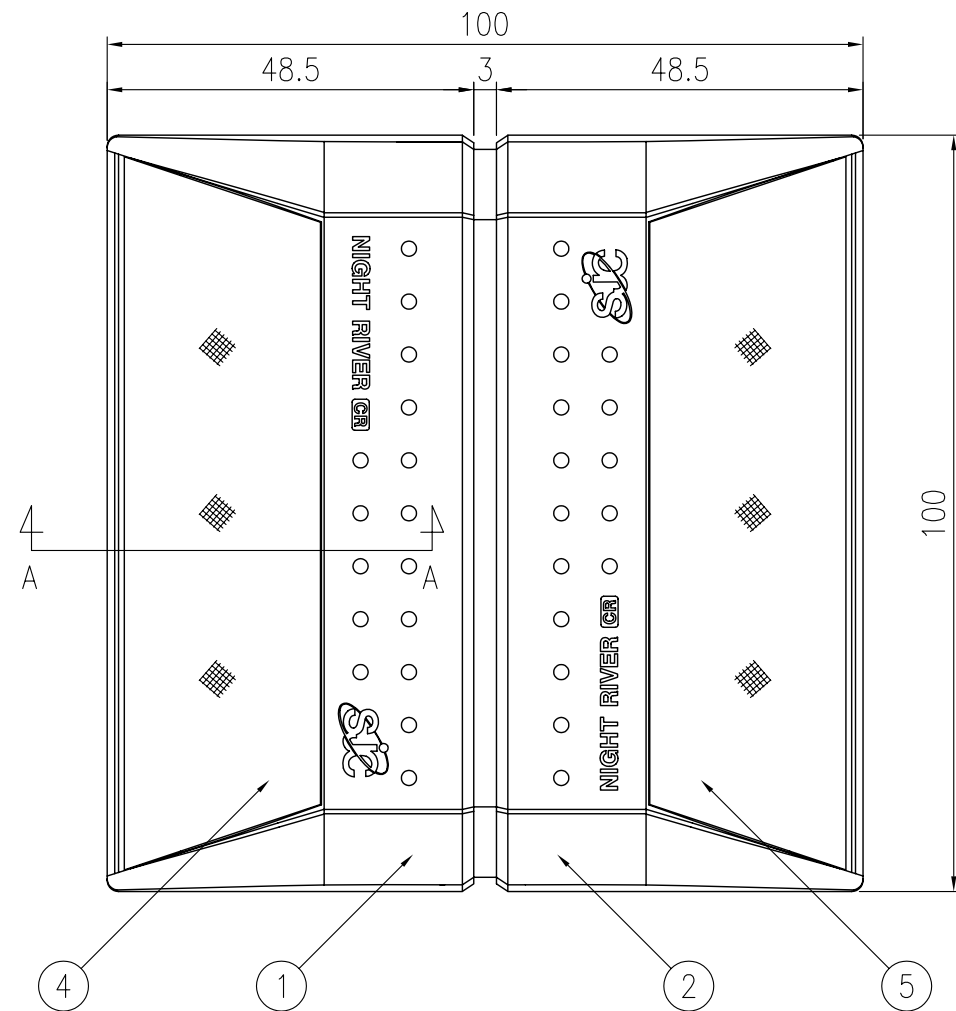

ジスロン ナイトリバー EX CR30W-WY-WY

品番	品名	数量	材質	備考
1	枠体	1	メタクリル樹脂(アクリル)	透明白色
2	枠体	1	メタクリル樹脂(アクリル)	蛍光橙色
3	芯材	1	ASA樹脂	白色
4	反射体	1	メタクリル樹脂(アクリル)	白色
5	反射体	1	メタクリル樹脂(アクリル)	蛍光橙色

図面番号

KVAH07022

S=1/1

A-A断面詳細図 S=1/1