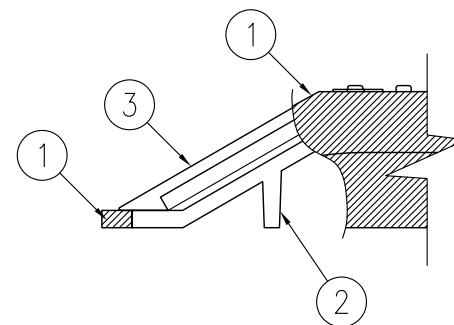

ジスロン ナイトリバー EX CR30W-WY-WY

品番	品名	数量	材質	備考
1	枠体	1	メタクリル樹脂(アクリル)	透明白色
2	枠体	1	メタクリル樹脂(アクリル)	蛍光橙色
3	芯材	1	ASA樹脂	白色
4	反射体	1	メタクリル樹脂(アクリル)	白色
5	反射体	1	メタクリル樹脂(アクリル)	蛍光橙色

図面番号

KVAH07022

S=1/1

A-A断面詳細図 S=1/1