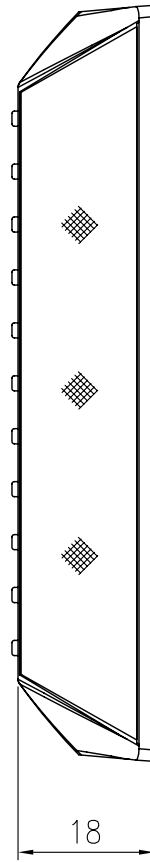

ジスロン ナイトリバー EX CR30W-L-WY				
品番	品名	数量	材質	備考
1	枠体	1	メタクリル樹脂(アクリル)	蛍光黄緑色
2	芯材	1	ASA樹脂	白色
3	反射体	1	メタクリル樹脂(アクリル)	白色
4	反射体	1	メタクリル樹脂(アクリル)	蛍光橙色

図面番号	KVAH07021
------	-----------

S=1/1

A-A断面詳細図 S=1/1