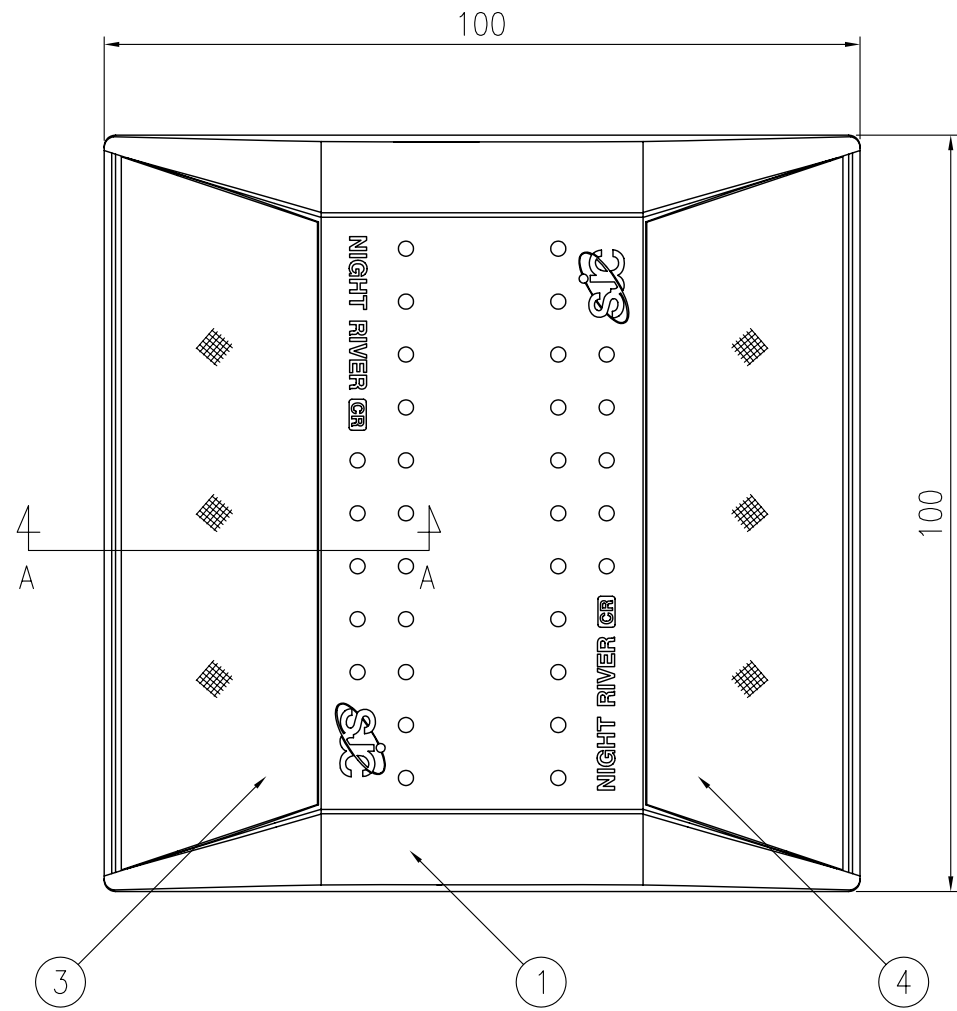

ジスロン ナイトリバー EX CR30W-L-WY				
品番	品名	数量	材質	備考
1	枠体	1	メタクリル樹脂(アクリル)	蛍光黄緑色
2	芯材	1	ASA樹脂	白色
3	反射体	1	メタクリル樹脂(アクリル)	白色
4	反射体	1	メタクリル樹脂(アクリル)	蛍光橙色

図面番号	KVAH07021
------	-----------

S=1/1

A-A断面詳細図 S=1/1