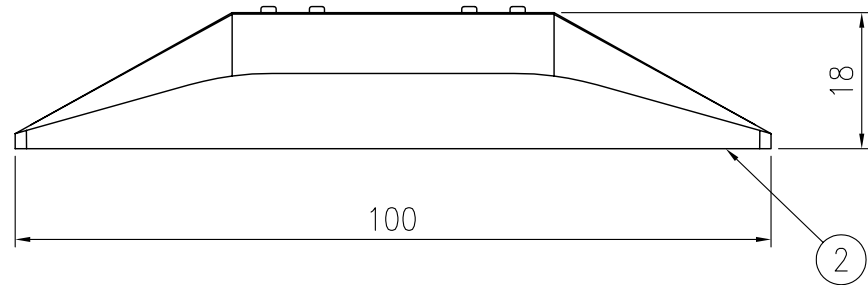

ジスロン ナイトリバー EX CR30W-L-WY				
品番	品名	数量	材質	備考
1	枠体	1	メタクリル樹脂(アクリル)	蛍光黄緑色
2	芯材	1	ASA樹脂	白色
3	反射体	1	メタクリル樹脂(アクリル)	白色
4	反射体	1	メタクリル樹脂(アクリル)	蛍光橙色

図面番号	KVAH07021
------	-----------

S=1/1

A-A断面詳細図 S=1/1