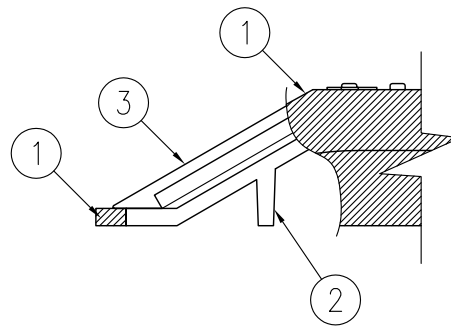

ジスロン ナイトリバー EX CR30W-L-WY				
品番	品名	数量	材質	備考
1	枠体	1	メタクリル樹脂(アクリル)	蛍光黄緑色
2	芯材	1	ASA樹脂	白色
3	反射体	1	メタクリル樹脂(アクリル)	白色
4	反射体	1	メタクリル樹脂(アクリル)	蛍光橙色

図面番号	KVAH07021
------	-----------

S=1/1

A-A断面詳細図 S=1/1