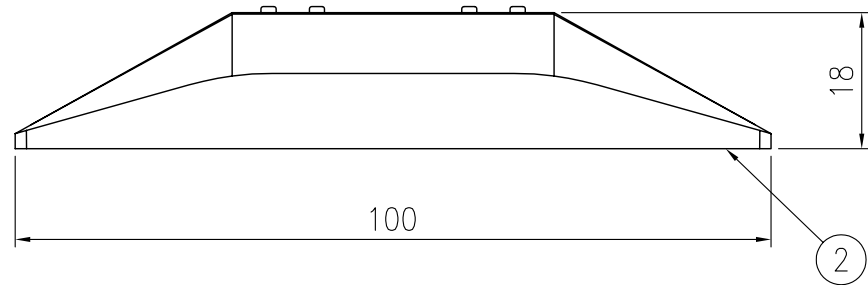

ジスロン ナイトリバー-EX CR30W-L-YY				
品番	品名	数量	材質	備考
1	枠体	1	メタクリル樹脂(アクリル)	蛍光黄緑色
2	芯材	1	ASA樹脂	白色
3	反射体	2	メタクリル樹脂(アクリル)	蛍光橙色

図面番号	KVAH07016
------	-----------

S=1/1

A-A断面詳細図 S=1/1