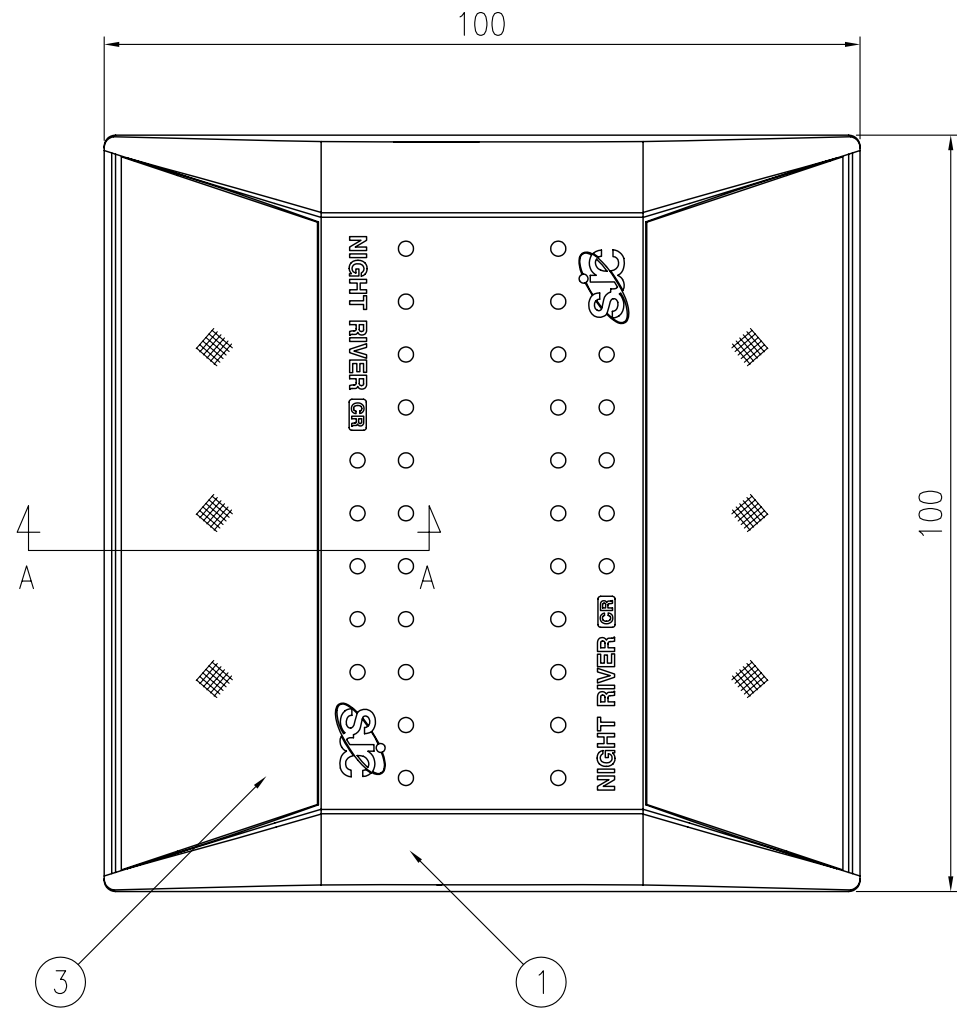

ジスロン ナイトリバー-EX CR30W-L-YY				
品番	品名	数量	材質	備考
1	枠体	1	メタクリル樹脂(アクリル)	蛍光黄緑色
2	芯材	1	ASA樹脂	白色
3	反射体	2	メタクリル樹脂(アクリル)	蛍光橙色

図面番号	KVAH07016
------	-----------

S=1/1

A-A断面詳細図 S=1/1