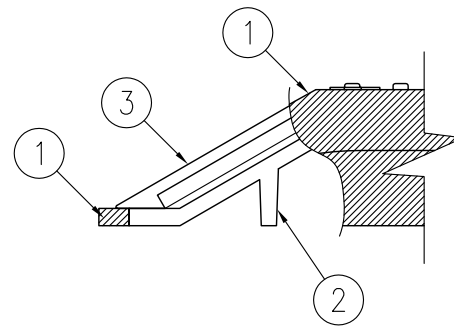

ジスロン ナイトリバー-EX CR30W-L-YY				
品番	品名	数量	材質	備考
1	枠体	1	メタクリル樹脂(アクリル)	蛍光黄緑色
2	芯材	1	ASA樹脂	白色
3	反射体	2	メタクリル樹脂(アクリル)	蛍光橙色

図面番号	KVAH07016
------	-----------

S=1/1

A-A断面詳細図 S=1/1