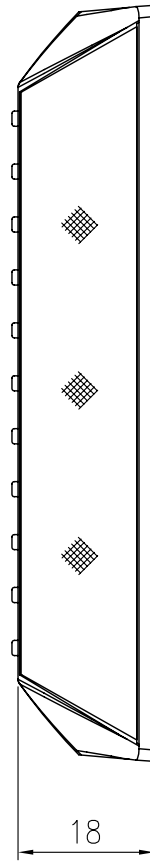

ジスロン ナイトリバー-EX CR30W-L-YY				
品番	品名	数量	材質	備考
1	枠体	1	メタクリル樹脂(アクリル)	蛍光黄緑色
2	芯材	1	ASA樹脂	白色
3	反射体	2	メタクリル樹脂(アクリル)	蛍光橙色

図面番号	KVAH07016
------	-----------

S=1/1

A-A断面詳細図 S=1/1