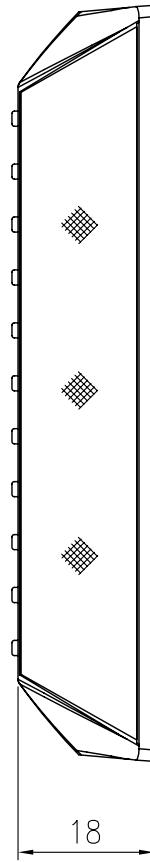

| ジスロン ナイトリバーEX CR30W-W-YY | | | | |
|--------------------------|-----|----|---------------|------|
| 品番 | 品名 | 数量 | 材質 | 備考 |
| 1 | 枠体 | 1 | メタクリル樹脂(アクリル) | 透明白色 |
| 2 | 芯材 | 1 | ASA樹脂 | 白色 |
| 3 | 反射体 | 2 | メタクリル樹脂(アクリル) | 蛍光橙色 |

| | |
|------|-----------|
| 図面番号 | KVAH07013 |
|------|-----------|

S=1/1

A-A断面詳細図 S=1/1