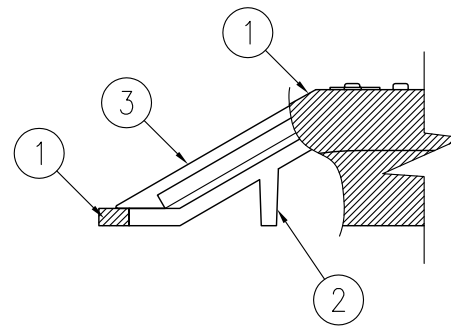

| ジスロン ナイトリバーEX CR30W-W-YY | | | | |
|--------------------------|-----|----|---------------|------|
| 品番 | 品名 | 数量 | 材質 | 備考 |
| 1 | 枠体 | 1 | メタクリル樹脂(アクリル) | 透明白色 |
| 2 | 芯材 | 1 | ASA樹脂 | 白色 |
| 3 | 反射体 | 2 | メタクリル樹脂(アクリル) | 蛍光橙色 |

| | |
|------|-----------|
| 図面番号 | KVAH07013 |
|------|-----------|

S=1/1

A-A断面詳細図 S=1/1