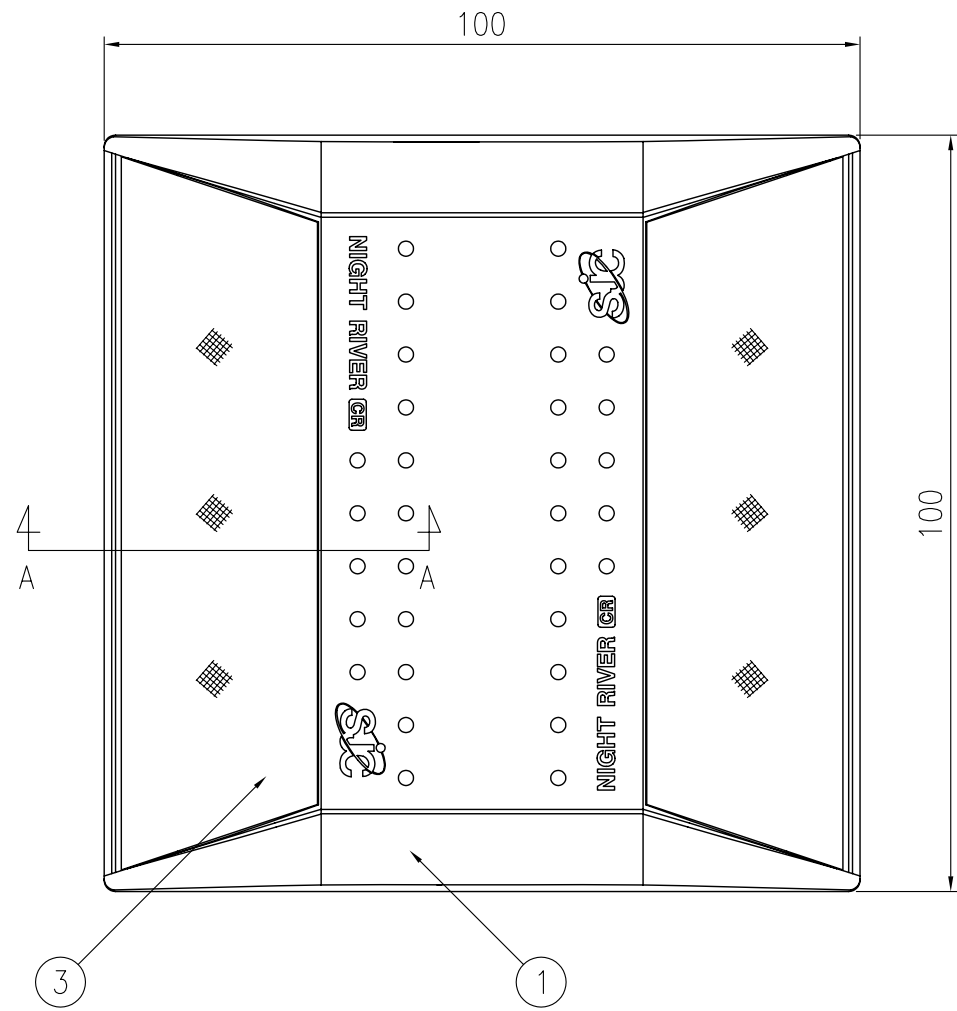

| ジスロン ナイトリバーEX CR30W-W-YY | | | | |
|--------------------------|-----|----|---------------|------|
| 品番 | 品名 | 数量 | 材質 | 備考 |
| 1 | 枠体 | 1 | メタクリル樹脂(アクリル) | 透明白色 |
| 2 | 芯材 | 1 | ASA樹脂 | 白色 |
| 3 | 反射体 | 2 | メタクリル樹脂(アクリル) | 蛍光橙色 |

| | |
|------|-----------|
| 図面番号 | KVAH07013 |
|------|-----------|

S=1/1

A-A断面詳細図 S=1/1