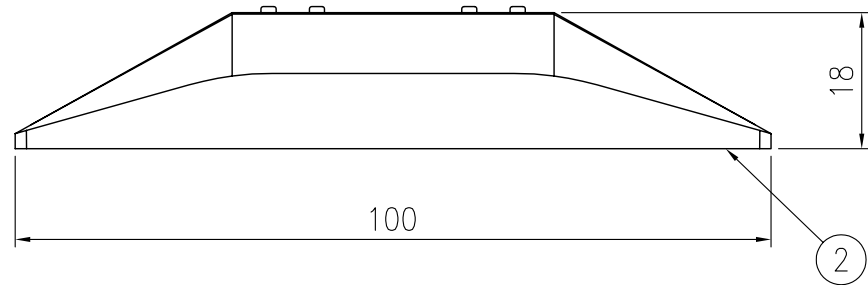

| ジスロン ナイトリバーEX CR30W-W-YY | | | | |
|--------------------------|-----|----|---------------|------|
| 品番 | 品名 | 数量 | 材質 | 備考 |
| 1 | 枠体 | 1 | メタクリル樹脂(アクリル) | 透明白色 |
| 2 | 芯材 | 1 | ASA樹脂 | 白色 |
| 3 | 反射体 | 2 | メタクリル樹脂(アクリル) | 蛍光橙色 |

| | |
|------|-----------|
| 図面番号 | KVAH07013 |
|------|-----------|

S=1/1

A-A断面詳細図 S=1/1