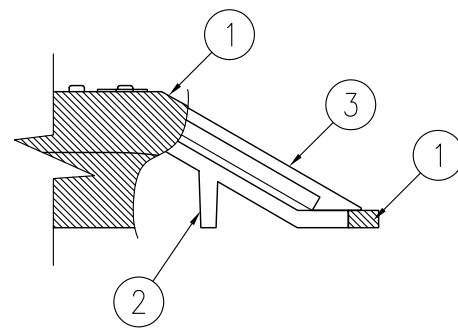

ジスロン ナイトリバー-EX CR30S4G-Y-Y				
品番	品名	数量	材質	備考
1	枠体	1	メタクリル樹脂(アクリル)	蛍光橙色
2	芯材	1	ASA樹脂	白色
3	反射体	1	メタクリル樹脂(アクリル)	蛍光橙色
4	カバー	1	メタクリル樹脂(アクリル)	蛍光橙色

図面番号	KVAH07011
------	-----------

S=1/1

A-A断面詳細図 S=1/1