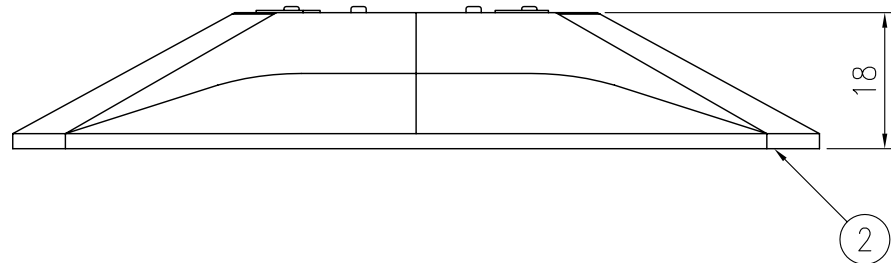

ジスロン ナイトリバー-EX CR30S4G-Y-Y				
品番	品名	数量	材質	備考
1	枠体	1	メタクリル樹脂(アクリル)	蛍光橙色
2	芯材	1	ASA樹脂	白色
3	反射体	1	メタクリル樹脂(アクリル)	蛍光橙色
4	カバー	1	メタクリル樹脂(アクリル)	蛍光橙色

図面番号	KVAH07011
------	-----------

S=1/1

A-A断面詳細図 S=1/1