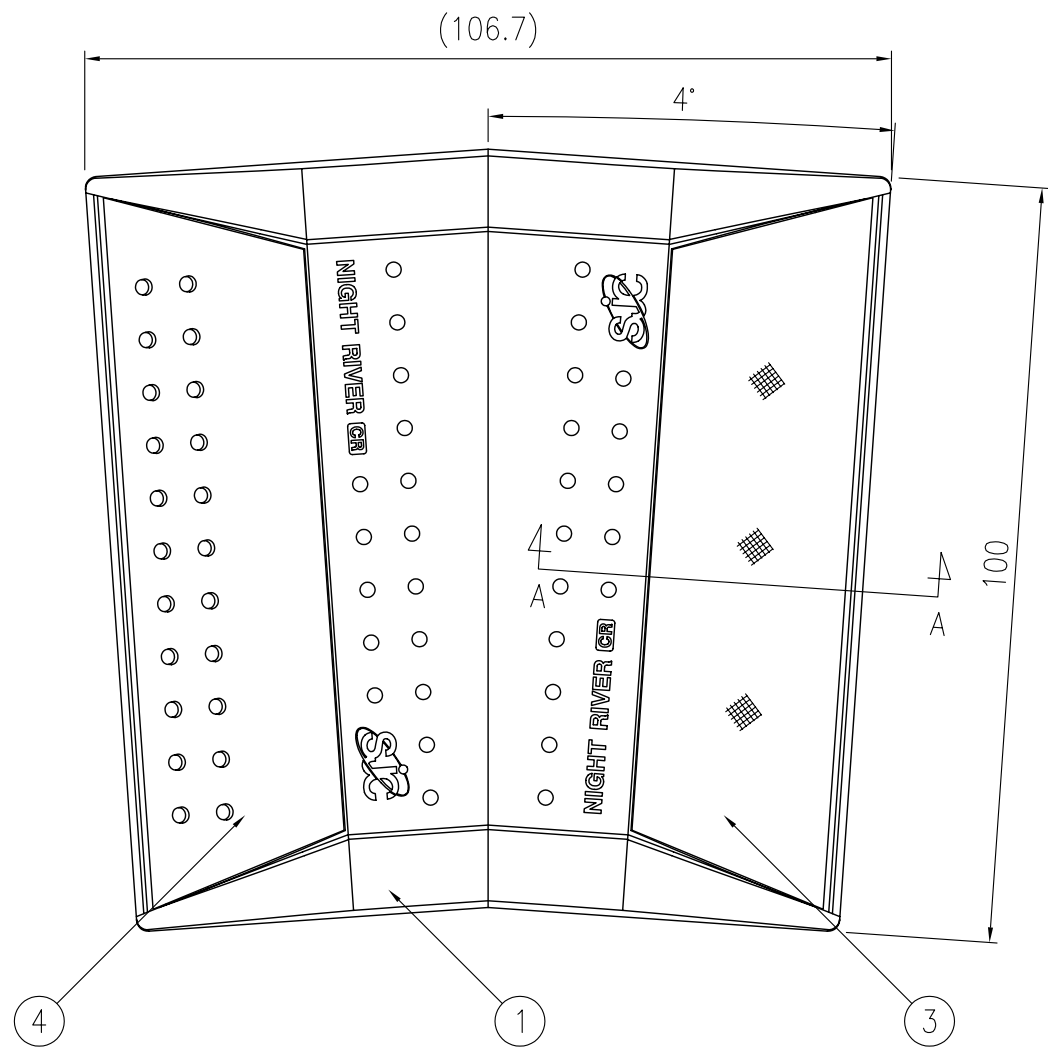

ジスロン ナイトリバー-EX CR30S4G-Y-Y				
品番	品名	数量	材質	備考
1	枠体	1	メタクリル樹脂(アクリル)	蛍光橙色
2	芯材	1	ASA樹脂	白色
3	反射体	1	メタクリル樹脂(アクリル)	蛍光橙色
4	カバー	1	メタクリル樹脂(アクリル)	蛍光橙色

図面番号	KVAH07011
------	-----------

S=1/1

A-A断面詳細図 S=1/1