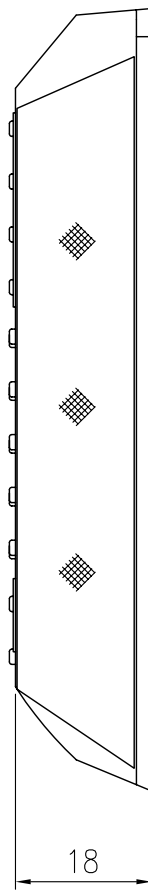

ジスロン ナイトリバー-EX CR30S4G-Y-Y				
品番	品名	数量	材質	備考
1	枠体	1	メタクリル樹脂(アクリル)	蛍光橙色
2	芯材	1	ASA樹脂	白色
3	反射体	1	メタクリル樹脂(アクリル)	蛍光橙色
4	カバー	1	メタクリル樹脂(アクリル)	蛍光橙色

図面番号	KVAH07011
------	-----------

S=1/1

A-A断面詳細図 S=1/1