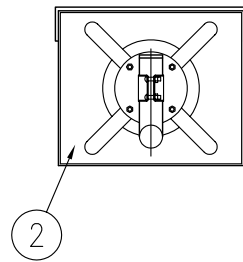

ジスマラー ガラス GK 5060S-D				
品番	品名	数量	材質	備考
1	鏡面	1	化学強化ガラス	□500×600
2	裏板	1	FRP樹脂	橙色
3	フード	1	FRP樹脂	橙色
4	取付枠	1	FRP樹脂	橙色
5	裏板取付金具	1	SPHC	溶融亜鉛めっき
6	支柱取付金具	1	SPHC	溶融亜鉛めっき
7	キャップ	1	ポリエチレン樹脂	黒色
8	電柱取付金具	1	STK400,SPHC	溶融亜鉛めっき
9	取付バンド	2	SPHC	溶融亜鉛めっき

図面番号	KMAH11227
------	-----------

※ 道路反射鏡ハンドブック(平成23年4月5版)に基づく

⑧ 電柱取付金具詳細図 S=1/10

⑨ 取付バンド詳細図 S=1/5

設置図 S=1/25