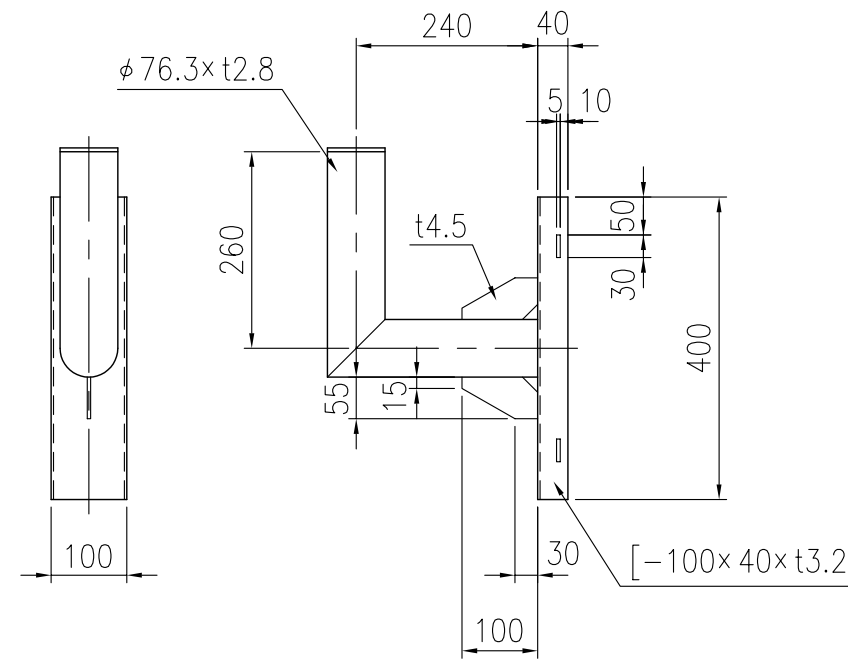

ジスマラー ガラス GK 5060S-D				
品番	品名	数量	材質	備考
1	鏡面	1	化学強化ガラス	□500×600
2	裏板	1	FRP樹脂	橙色
3	フード	1	FRP樹脂	橙色
4	取付枠	1	FRP樹脂	橙色
5	裏板取付金具	1	SPHC	溶融亜鉛めっき
6	支柱取付金具	1	SPHC	溶融亜鉛めっき
7	キャップ	1	ポリエチレン樹脂	黒色
8	電柱取付金具	1	STK400,SPHC	溶融亜鉛めっき
9	取付バンド	2	SPHC	溶融亜鉛めっき

図面番号	KMAH11227
------	-----------

※ 道路反射鏡ハンドブック(平成23年4月5版)に基づく

⑧ 電柱取付金具詳細図 S=1/10

⑨ 取付バンド詳細図 S=1/5

設置図 S=1/25