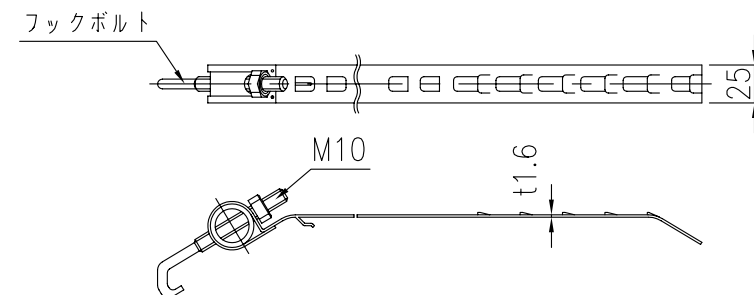

ジスマラー ガラス GK 5060S-D				
品番	品名	数量	材質	備考
1	鏡面	1	化学強化ガラス	□500×600
2	裏板	1	FRP樹脂	橙色
3	フード	1	FRP樹脂	橙色
4	取付枠	1	FRP樹脂	橙色
5	裏板取付金具	1	SPHC	溶融亜鉛めっき
6	支柱取付金具	1	SPHC	溶融亜鉛めっき
7	キャップ	1	ポリエチレン樹脂	黒色
8	電柱取付金具	1	STK400,SPHC	溶融亜鉛めっき
9	取付バンド	2	SPHC	溶融亜鉛めっき

図面番号	KMAH11227
------	-----------

※ 道路反射鏡ハンドブック(平成23年4月5版)に基づく

⑧ 電柱取付金具詳細図 S=1/10

⑨ 取付バンド詳細図 S=1/5

設置図 S=1/25