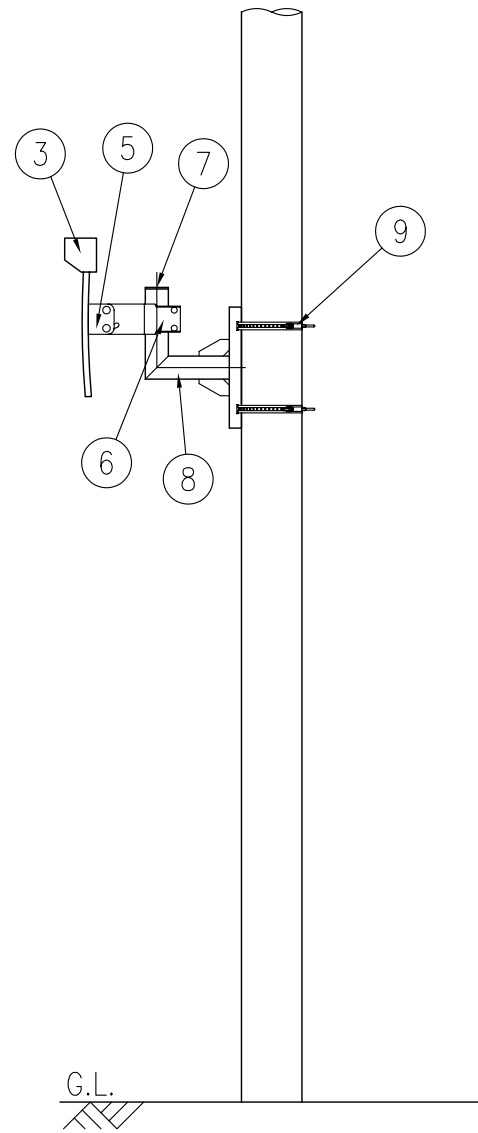

ジスマラー ガラス GK 5060S-D				
品番	品名	数量	材質	備考
1	鏡面	1	化学強化ガラス	□500×600
2	裏板	1	FRP樹脂	橙色
3	フード	1	FRP樹脂	橙色
4	取付枠	1	FRP樹脂	橙色
5	裏板取付金具	1	SPHC	溶融亜鉛めっき
6	支柱取付金具	1	SPHC	溶融亜鉛めっき
7	キャップ	1	ポリエチレン樹脂	黒色
8	電柱取付金具	1	STK400,SPHC	溶融亜鉛めっき
9	取付バンド	2	SPHC	溶融亜鉛めっき

図面番号	KMAH11227
------	-----------

※ 道路反射鏡ハンドブック(平成23年4月5版)に基づく

⑧ 電柱取付金具詳細図 S=1/10

⑨ 取付バンド詳細図 S=1/5

設置図 S=1/25