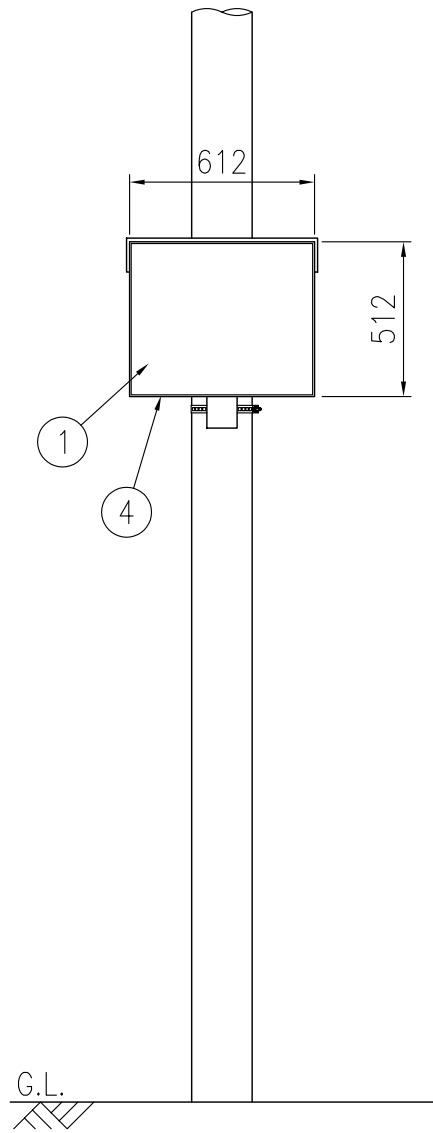

ジスマラー ガラス GK 5060S-D				
品番	品名	数量	材質	備考
1	鏡面	1	化学強化ガラス	□500×600
2	裏板	1	FRP樹脂	橙色
3	フード	1	FRP樹脂	橙色
4	取付枠	1	FRP樹脂	橙色
5	裏板取付金具	1	SPHC	溶融亜鉛めっき
6	支柱取付金具	1	SPHC	溶融亜鉛めっき
7	キャップ	1	ポリエチレン樹脂	黒色
8	電柱取付金具	1	STK400,SPHC	溶融亜鉛めっき
9	取付バンド	2	SPHC	溶融亜鉛めっき

図面番号	KMAH11227
------	-----------

※ 道路反射鏡ハンドブック(平成23年4月5版)に基づく

⑧ 電柱取付金具詳細図 S=1/10

⑨ 取付バンド詳細図 S=1/5

設置図 S=1/25