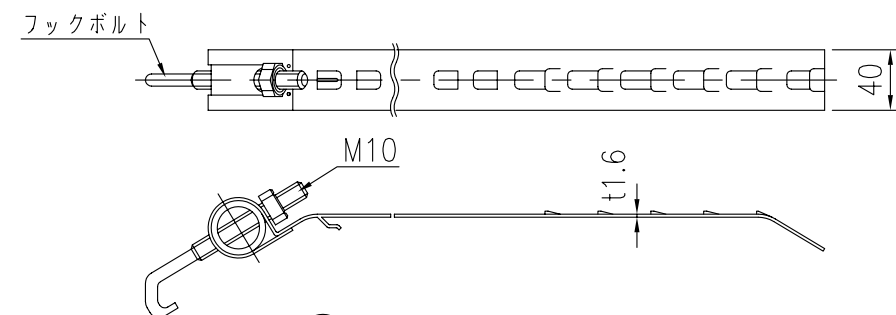

設置図 S=1/25

ジスマラー アクリル AK 6080W-D				
品番	品名	数量	材質	備考
1	鏡面	2	メタクリル樹脂(アクリル)	□600×800
2	裏板	2	FRP樹脂	橙色
3	フード	2	FRP樹脂	橙色
4	取付枠	2	FRP樹脂	橙色
5	裏板取付金具	2	SPHC	溶融亜鉛めっき
6	支柱取付金具	2	SPHC	溶融亜鉛めっき
7	W取付金具	2	STK400,STKR400,SPHC	溶融亜鉛めっき
8	キャップ	1	ポリエチレン樹脂	黒色
9	電柱取付金具	1	STK400,SPHC	溶融亜鉛めっき
10	取付バンド	2	SPHC	溶融亜鉛めっき

図面番号	KMAH11170
------	-----------

※ 道路反射鏡ハンドブック(平成23年4月5版)に基づく。

⑨ 電柱取付金具詳細図 S=1/10

⑩ 取付バンド詳細図 S=1/5