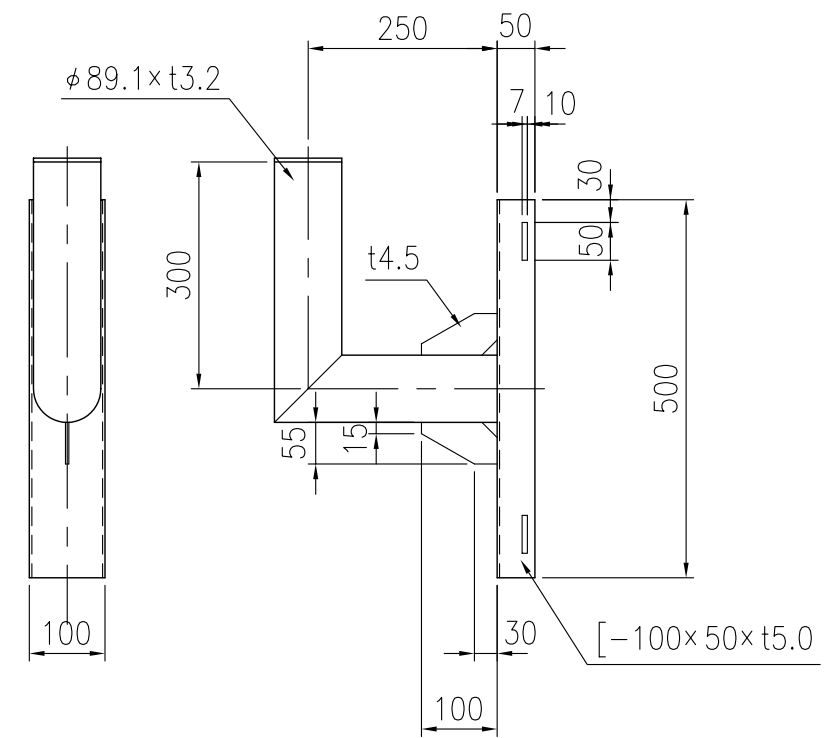

設置図 S=1/25

ジスマラー アクリル AK 6080W-D				
品番	品名	数量	材質	備考
1	鏡面	2	メタクリル樹脂(アクリル)	□600×800
2	裏板	2	FRP樹脂	橙色
3	フード	2	FRP樹脂	橙色
4	取付枠	2	FRP樹脂	橙色
5	裏板取付金具	2	SPHC	溶融亜鉛めっき
6	支柱取付金具	2	SPHC	溶融亜鉛めっき
7	W取付金具	2	STK400,STKR400,SPHC	溶融亜鉛めっき
8	キャップ	1	ポリエチレン樹脂	黒色
9	電柱取付金具	1	STK400,SPHC	溶融亜鉛めっき
10	取付バンド	2	SPHC	溶融亜鉛めっき

図面番号	KMAH11170
------	-----------

※ 道路反射鏡ハンドブック(平成23年4月5版)に基づく。

⑨ 電柱取付金具詳細図 S=1/10

⑩ 取付バンド詳細図 S=1/5