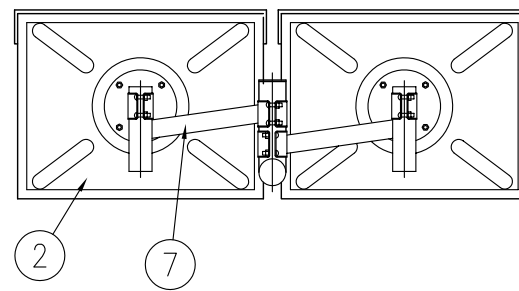

設置図 S=1/25

ジスマラー アクリル AK 6080W-D				
品番	品名	数量	材質	備考
1	鏡面	2	メタクリル樹脂(アクリル)	□600×800
2	裏板	2	FRP樹脂	橙色
3	フード	2	FRP樹脂	橙色
4	取付枠	2	FRP樹脂	橙色
5	裏板取付金具	2	SPHC	溶融亜鉛めっき
6	支柱取付金具	2	SPHC	溶融亜鉛めっき
7	W取付金具	2	STK400,STKR400,SPHC	溶融亜鉛めっき
8	キャップ	1	ポリエチレン樹脂	黒色
9	電柱取付金具	1	STK400,SPHC	溶融亜鉛めっき
10	取付バンド	2	SPHC	溶融亜鉛めっき

図面番号	KMAH11170
------	-----------

※ 道路反射鏡ハンドブック(平成23年4月5版)に基づく。

⑨ 電柱取付金具詳細図 S=1/10

⑩ 取付バンド詳細図 S=1/5