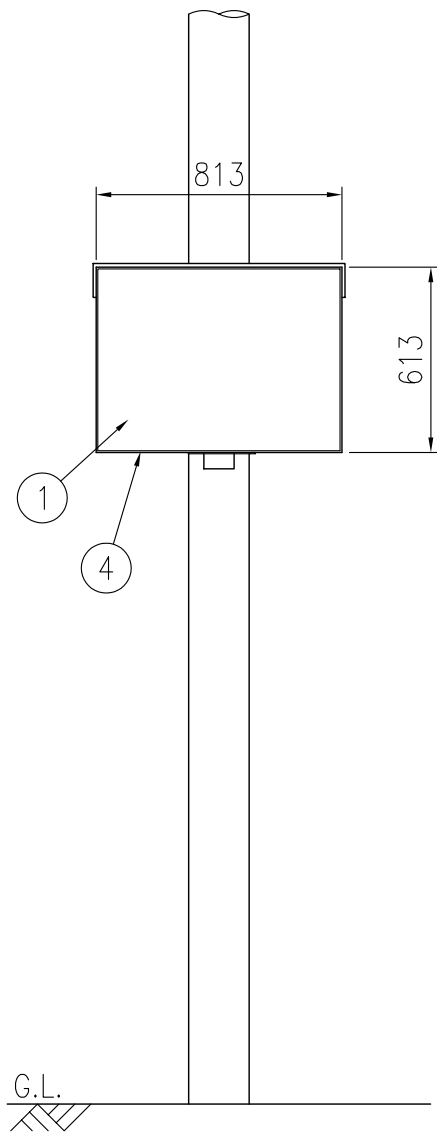

ジスマラー アクリル AK 6080S-D

品番	品名	数量	材質	備考
1	鏡面	1	メタクリル樹脂(アクリル)	□600×800
2	裏板	1	FRP樹脂	橙色
3	フード	1	FRP樹脂	橙色
4	取付枠	1	FRP樹脂	橙色
5	裏板取付金具	1	SPHC	溶融亜鉛めっき
6	支柱取付金具	1	SPHC	溶融亜鉛めっき
7	キャップ	1	ポリエチレン樹脂	黒色
8	電柱取付金具	1	STK400,SPHC	溶融亜鉛めっき
9	取付バンド	2	SPHC	溶融亜鉛めっき

図面番号

KMAH11169

※ 道路反射鏡ハンドブック(平成23年4月5版)に基づく。

設置図 S=1/25

⑧ 電柱取付金具詳細図 S=1/10

⑨ 取付バンド詳細図 S=1/5