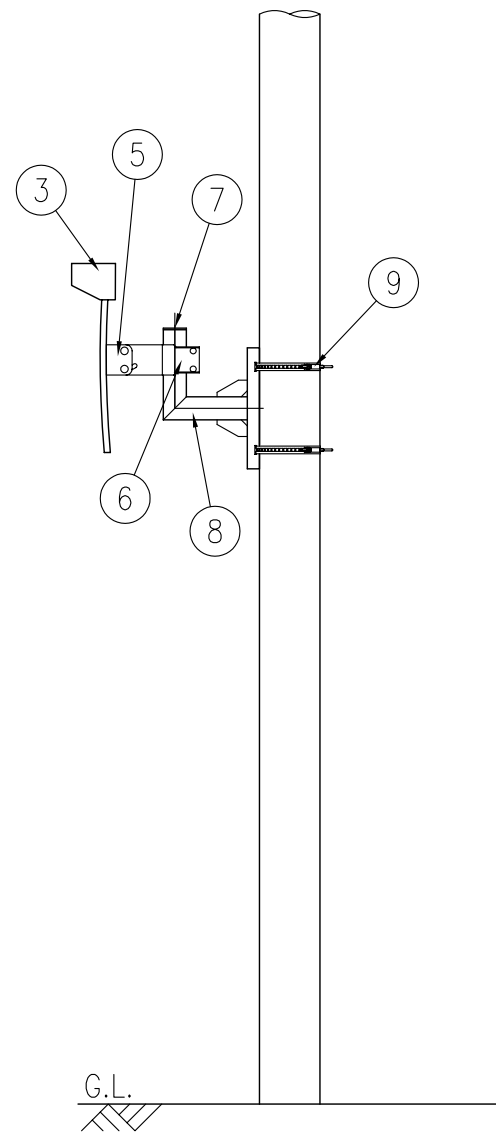

ジスマラー アクリル AK 6080S-D

品番	品名	数量	材質	備考
1	鏡面	1	メタクリル樹脂(アクリル)	□600×800
2	裏板	1	FRP樹脂	橙色
3	フード	1	FRP樹脂	橙色
4	取付枠	1	FRP樹脂	橙色
5	裏板取付金具	1	SPHC	溶融亜鉛めっき
6	支柱取付金具	1	SPHC	溶融亜鉛めっき
7	キャップ	1	ポリエチレン樹脂	黒色
8	電柱取付金具	1	STK400,SPHC	溶融亜鉛めっき
9	取付バンド	2	SPHC	溶融亜鉛めっき

図面番号

KMAH11169

※ 道路反射鏡ハンドブック(平成23年4月5版)に基づく。

設置図 S=1/25

⑧ 電柱取付金具詳細図 S=1/10

⑨ 取付バンド詳細図 S=1/5