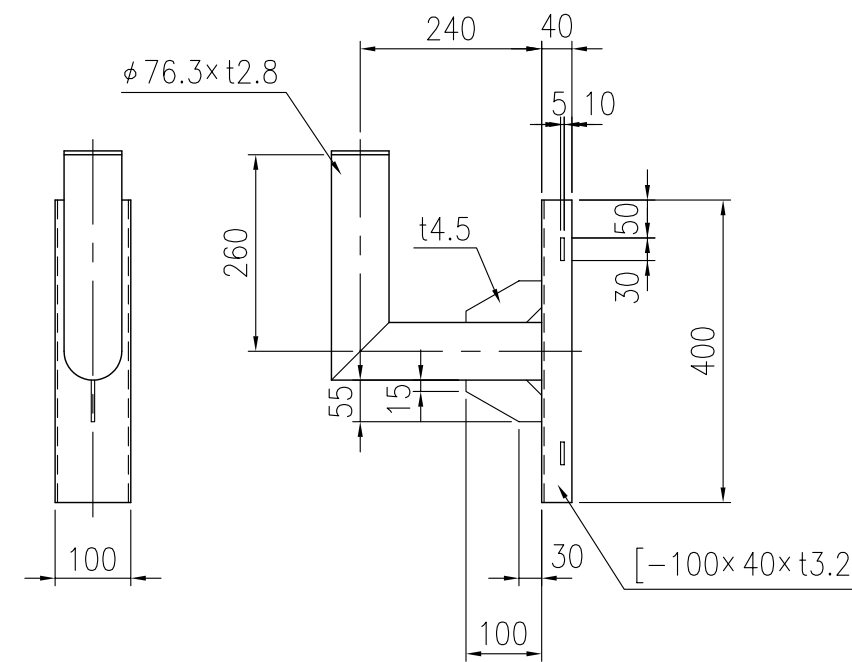

ジスマラー アクリル AK 6080S-D

品番	品名	数量	材質	備考
1	鏡面	1	メタクリル樹脂(アクリル)	□600×800
2	裏板	1	FRP樹脂	橙色
3	フード	1	FRP樹脂	橙色
4	取付枠	1	FRP樹脂	橙色
5	裏板取付金具	1	SPHC	溶融亜鉛めっき
6	支柱取付金具	1	SPHC	溶融亜鉛めっき
7	キャップ	1	ポリエチレン樹脂	黒色
8	電柱取付金具	1	STK400,SPHC	溶融亜鉛めっき
9	取付バンド	2	SPHC	溶融亜鉛めっき

図面番号

KMAH11169

※ 道路反射鏡ハンドブック(平成23年4月5版)に基づく。

設置図 S=1/25

⑧ 電柱取付金具詳細図 S=1/10

⑨ 取付バンド詳細図 S=1/5