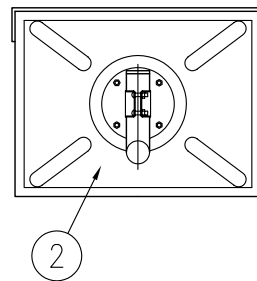

ジスマラー アクリル AK 6080S-D

品番	品名	数量	材質	備考
1	鏡面	1	メタクリル樹脂(アクリル)	□600×800
2	裏板	1	FRP樹脂	橙色
3	フード	1	FRP樹脂	橙色
4	取付枠	1	FRP樹脂	橙色
5	裏板取付金具	1	SPHC	溶融亜鉛めっき
6	支柱取付金具	1	SPHC	溶融亜鉛めっき
7	キャップ	1	ポリエチレン樹脂	黒色
8	電柱取付金具	1	STK400,SPHC	溶融亜鉛めっき
9	取付バンド	2	SPHC	溶融亜鉛めっき

図面番号

KMAH11169

※ 道路反射鏡ハンドブック(平成23年4月5版)に基づく。

設置図 S=1/25

⑧ 電柱取付金具詳細図 S=1/10

⑨ 取付バンド詳細図 S=1/5