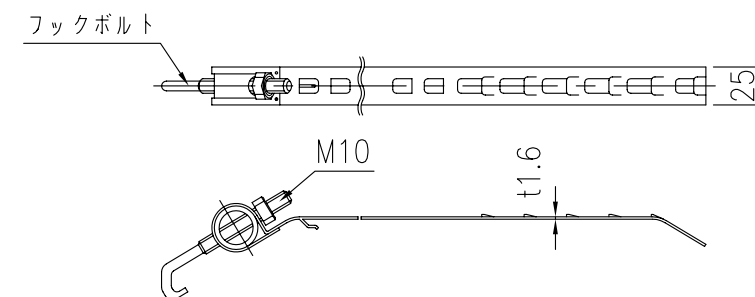

ジスマラー アクリル AK 6080S-D

品番	品名	数量	材質	備考
1	鏡面	1	メタクリル樹脂(アクリル)	□600×800
2	裏板	1	FRP樹脂	橙色
3	フード	1	FRP樹脂	橙色
4	取付枠	1	FRP樹脂	橙色
5	裏板取付金具	1	SPHC	溶融亜鉛めっき
6	支柱取付金具	1	SPHC	溶融亜鉛めっき
7	キャップ	1	ポリエチレン樹脂	黒色
8	電柱取付金具	1	STK400,SPHC	溶融亜鉛めっき
9	取付バンド	2	SPHC	溶融亜鉛めっき

図面番号

KMAH11169

※ 道路反射鏡ハンドブック(平成23年4月5版)に基づく。

設置図 S=1/25

⑧ 電柱取付金具詳細図 S=1/10

⑨ 取付バンド詳細図 S=1/5