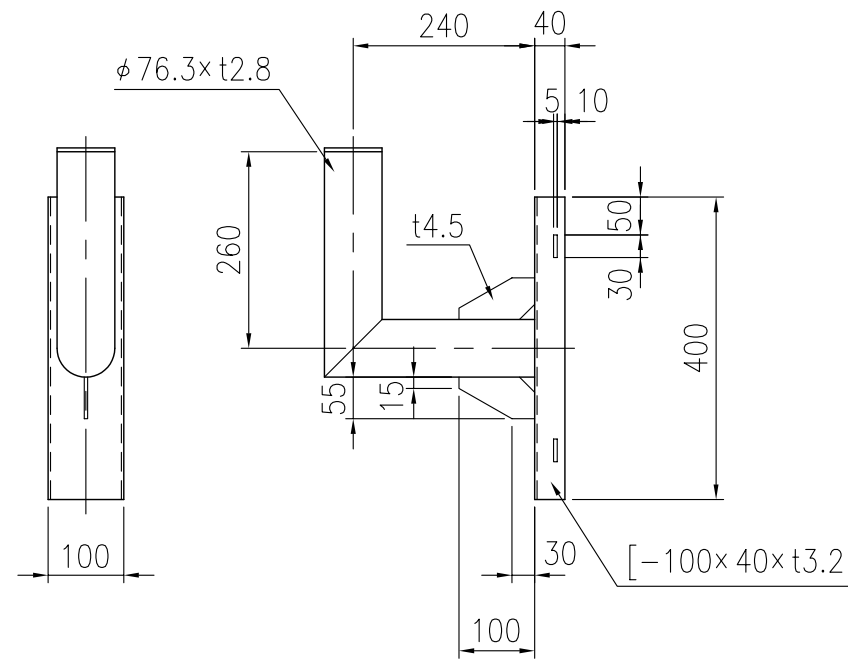

設置図 S=1/25

ジスマラー アクリル AK 5060W-D				
品番	品名	数量	材質	備考
1	鏡面	2	メタクリル樹脂(アクリル)	□500×600
2	裏板	2	FRP樹脂	橙色
3	フード	2	FRP樹脂	橙色
4	取付枠	2	FRP樹脂	橙色
5	裏板取付金具	2	SPHC	溶融亜鉛めっき
6	支柱取付金具	2	SPHC	溶融亜鉛めっき
7	W取付金具	2	STK400,STKR400,SPHC	溶融亜鉛めっき
8	キャップ	1	ポリエチレン樹脂	黒色
9	電柱取付金具	1	STK400,SPHC	溶融亜鉛めっき
10	取付バンド	2	SPHC	溶融亜鉛めっき

図面番号	KMAH11168
------	-----------

※ 道路反射鏡ハンドブック(平成23年4月5版)に基づく

⑨ 電柱取付金具詳細図 S=1/10

⑩ 取付バンド詳細図 S=1/5