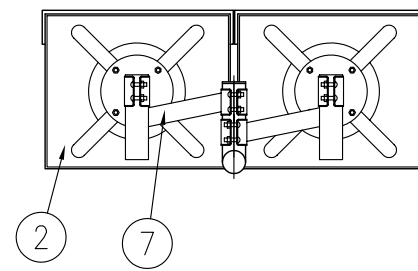

設置図 S=1/25

ジスマラー アクリル AK 5060W-D				
品番	品名	数量	材質	備考
1	鏡面	2	メタクリル樹脂(アクリル)	□500×600
2	裏板	2	FRP樹脂	橙色
3	フード	2	FRP樹脂	橙色
4	取付枠	2	FRP樹脂	橙色
5	裏板取付金具	2	SPHC	溶融亜鉛めっき
6	支柱取付金具	2	SPHC	溶融亜鉛めっき
7	W取付金具	2	STK400,STKR400,SPHC	溶融亜鉛めっき
8	キャップ	1	ポリエチレン樹脂	黒色
9	電柱取付金具	1	STK400,SPHC	溶融亜鉛めっき
10	取付バンド	2	SPHC	溶融亜鉛めっき

図面番号	KMAH11168
------	-----------

※ 道路反射鏡ハンドブック(平成23年4月5版)に基づく

⑨ 電柱取付金具詳細図 S=1/10

⑩ 取付バンド詳細図 S=1/5