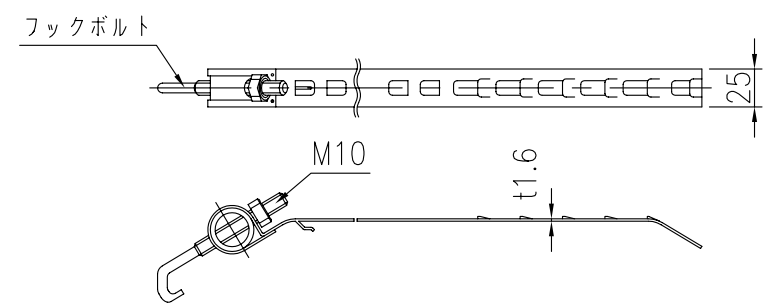

設置図 S=1/25

ジスマラー アクリル AK 5060W-D				
品番	品名	数量	材質	備考
1	鏡面	2	メタクリル樹脂(アクリル)	□500×600
2	裏板	2	FRP樹脂	橙色
3	フード	2	FRP樹脂	橙色
4	取付枠	2	FRP樹脂	橙色
5	裏板取付金具	2	SPHC	溶融亜鉛めっき
6	支柱取付金具	2	SPHC	溶融亜鉛めっき
7	W取付金具	2	STK400,STKR400,SPHC	溶融亜鉛めっき
8	キャップ	1	ポリエチレン樹脂	黒色
9	電柱取付金具	1	STK400,SPHC	溶融亜鉛めっき
10	取付バンド	2	SPHC	溶融亜鉛めっき

図面番号	KMAH11168
------	-----------

※ 道路反射鏡ハンドブック(平成23年4月5版)に基づく

⑨ 電柱取付金具詳細図 S=1/10

⑩ 取付バンド詳細図 S=1/5