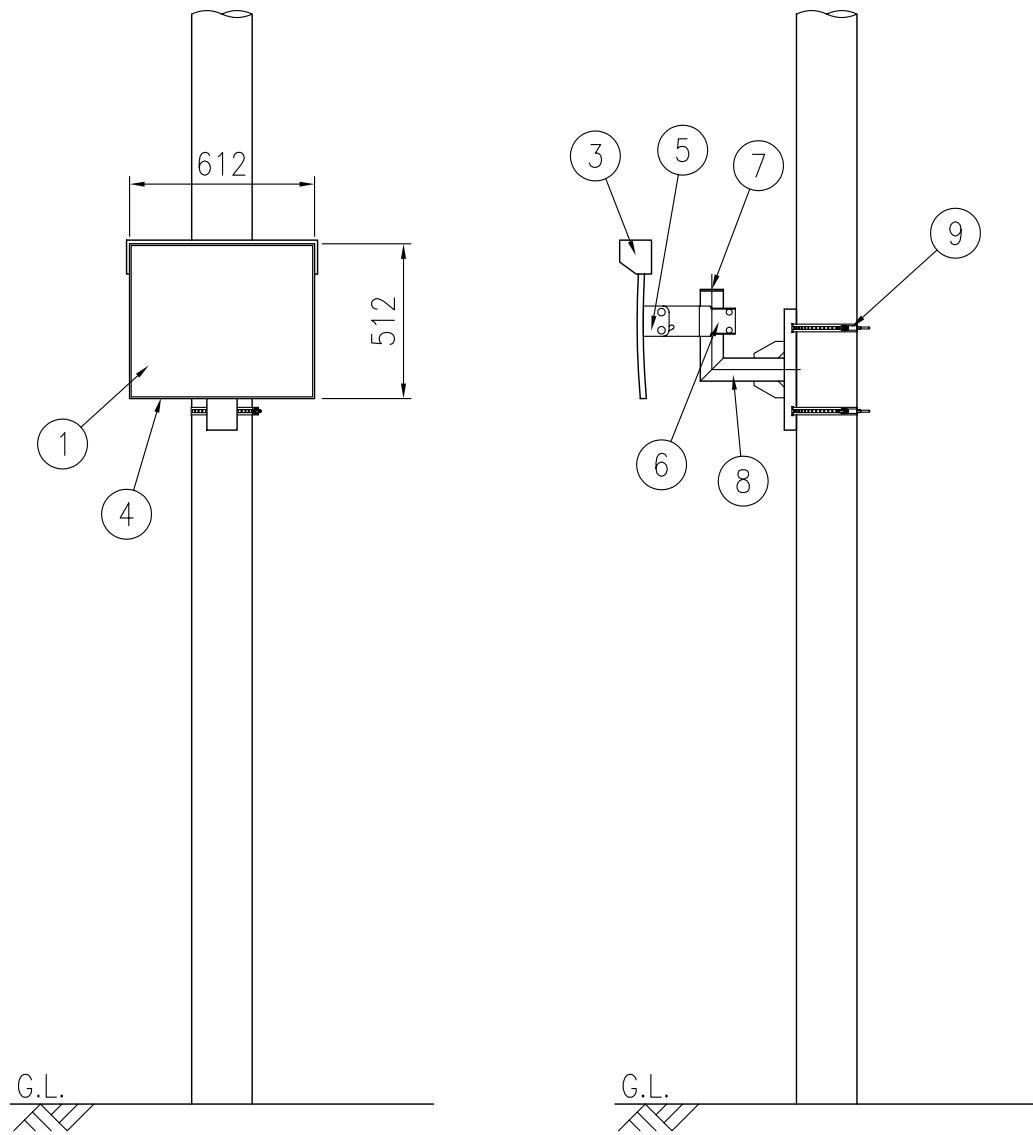

ジスマラー アクリル AK 5060S-D				
品番	品名	数量	材質	備考
1	鏡面	1	メタクリル樹脂(アクリル)	□500×600
2	裏板	1	FRP樹脂	橙色
3	フード	1	FRP樹脂	橙色
4	取付枠	1	FRP樹脂	橙色
5	裏板取付金具	1	SPHC	溶融亜鉛めっき
6	支柱取付金具	1	SPHC	溶融亜鉛めっき
7	キャップ	1	ポリエチレン樹脂	黒色
8	電柱取付金具	1	STK400,SPHC	溶融亜鉛めっき
9	取付バンド	2	SPHC	溶融亜鉛めっき

図面番号	KMAH11167
------	-----------

※ 道路反射鏡ハンドブック(平成23年4月5版)に基づく

設置図 S=1/25

⑧ 電柱取付金具詳細図 S=1/10

⑨ 取付バンド詳細図 S=1/5