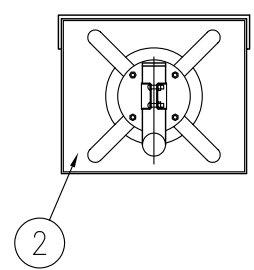

ジスマラー アクリル AK 5060S-D				
品番	品名	数量	材質	備考
1	鏡面	1	メタクリル樹脂(アクリル)	□500×600
2	裏板	1	FRP樹脂	橙色
3	フード	1	FRP樹脂	橙色
4	取付枠	1	FRP樹脂	橙色
5	裏板取付金具	1	SPHC	溶融亜鉛めっき
6	支柱取付金具	1	SPHC	溶融亜鉛めっき
7	キャップ	1	ポリエチレン樹脂	黒色
8	電柱取付金具	1	STK400,SPHC	溶融亜鉛めっき
9	取付バンド	2	SPHC	溶融亜鉛めっき

図面番号	KMAH11167
------	-----------

※ 道路反射鏡ハンドブック(平成23年4月5版)に基づく

設置図 S=1/25

⑧ 電柱取付金具詳細図 S=1/10

⑨ 取付バンド詳細図 S=1/5