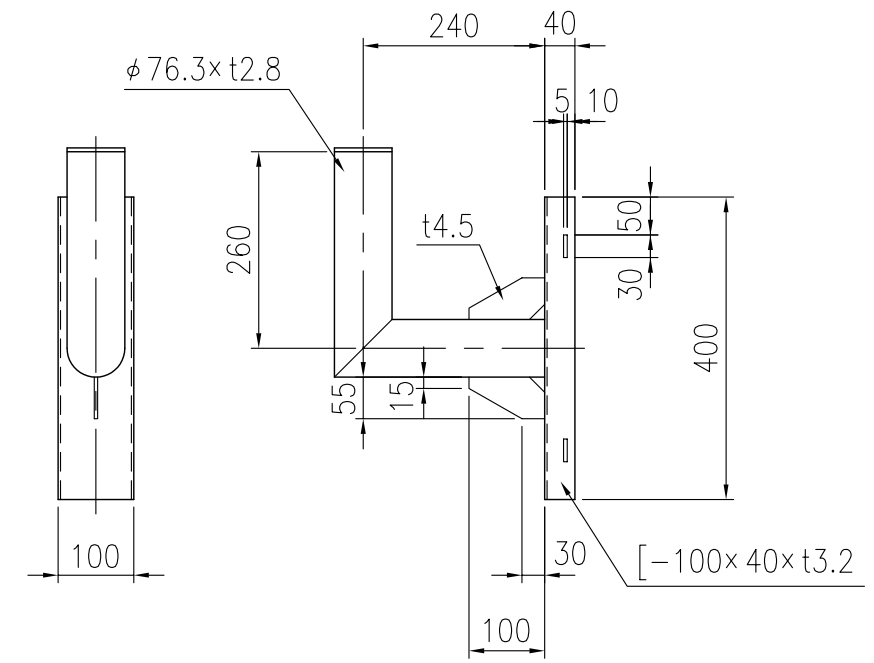

ジスマラー アクリル AK 5060S-D				
品番	品名	数量	材質	備考
1	鏡面	1	メタクリル樹脂(アクリル)	□500×600
2	裏板	1	FRP樹脂	橙色
3	フード	1	FRP樹脂	橙色
4	取付枠	1	FRP樹脂	橙色
5	裏板取付金具	1	SPHC	溶融亜鉛めっき
6	支柱取付金具	1	SPHC	溶融亜鉛めっき
7	キャップ	1	ポリエチレン樹脂	黒色
8	電柱取付金具	1	STK400,SPHC	溶融亜鉛めっき
9	取付バンド	2	SPHC	溶融亜鉛めっき

図面番号	KMAH11167
------	-----------

※ 道路反射鏡ハンドブック(平成23年4月5版)に基づく

設置図 S=1/25

⑧ 電柱取付金具詳細図 S=1/10

⑨ 取付バンド詳細図 S=1/5