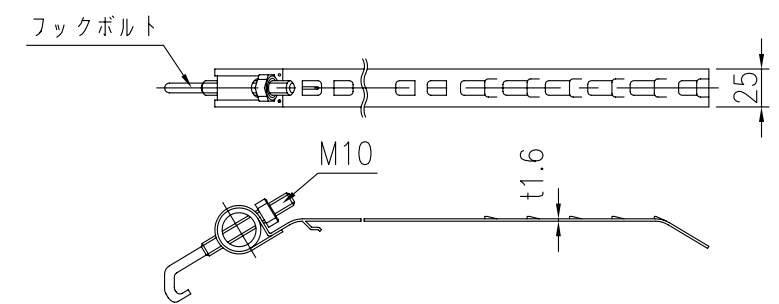

ジスマラー アクリル AK 5060S-D				
品番	品名	数量	材質	備考
1	鏡面	1	メタクリル樹脂(アクリル)	□500×600
2	裏板	1	FRP樹脂	橙色
3	フード	1	FRP樹脂	橙色
4	取付枠	1	FRP樹脂	橙色
5	裏板取付金具	1	SPHC	溶融亜鉛めっき
6	支柱取付金具	1	SPHC	溶融亜鉛めっき
7	キャップ	1	ポリエチレン樹脂	黒色
8	電柱取付金具	1	STK400,SPHC	溶融亜鉛めっき
9	取付バンド	2	SPHC	溶融亜鉛めっき

図面番号	KMAH11167
------	-----------

※ 道路反射鏡ハンドブック(平成23年4月5版)に基づく

設置図 S=1/25

⑧ 電柱取付金具詳細図 S=1/10

⑨ 取付バンド詳細図 S=1/5