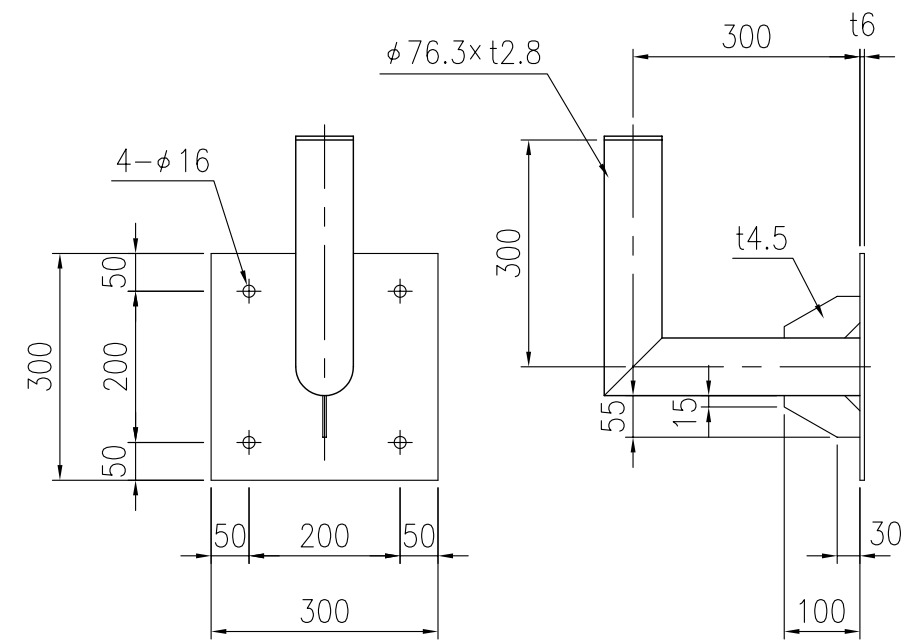

ジスミラー アクリル AK 5060W-YO

品番	品名	数量	材質	備考			
1	鏡面	2	メタクリル樹脂(アクリル)	□500×600			
2	裏板	2	FRP樹脂	橙色			
3	フード	2	FRP樹脂	橙色			
4	取付枠	2	FRP樹脂	橙色			
5	裏板取付金具	2	SPHC	溶融亜鉛めっき			
6	支柱取付金具	2	SPHC	溶融亜鉛めっき			
7	W取付金具	2	STK400,STKR400,SPHC	溶融亜鉛めっき			
8	キャップ	1	ポリエチレン樹脂	黒色			
9	よう壁取付金具	1	10	アンカーボルト	4	(M12×100)	溶融亜鉛めっき
10	アンカーボルト	4	(M12×100)	溶融亜鉛めっき			

図面番号

KMAH11164

※ 道路反射鏡ハンドブック(平成23年4月5版)に基づく

※ アンカーボルトはスリーブ打込み式おねじアンカーを使用(ドリル径φ18、深さ57mm)

設置図 S=1/25

⑨ よう壁取付金具詳細図 S=1/10