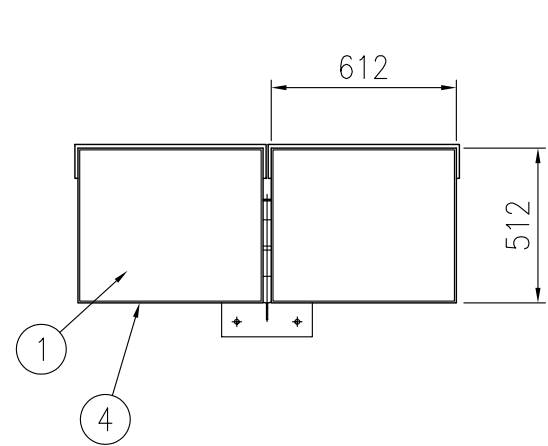

ジスミラー アクリル AK 5060W-YO

品番	品名	数量	材質	備考			
1	鏡面	2	メタクリル樹脂(アクリル)	□500×600			
2	裏板	2	FRP樹脂	橙色			
3	フード	2	FRP樹脂	橙色			
4	取付枠	2	FRP樹脂	橙色			
5	裏板取付金具	2	SPHC	溶融亜鉛めっき			
6	支柱取付金具	2	SPHC	溶融亜鉛めっき			
7	W取付金具	2	STK400,STKR400,SPHC	溶融亜鉛めっき			
8	キャップ	1	ポリエチレン樹脂	黒色			
9	よう壁取付金具	1	10	アンカーボルト	4	(M12×100)	溶融亜鉛めっき
10	アンカーボルト	4	(M12×100)	溶融亜鉛めっき			

図面番号

KMAH11164

※ 道路反射鏡ハンドブック(平成23年4月5版)に基づく

※ アンカーボルトはスリーブ打込み式おねじアンカーを使用(ドリル径φ18、深さ57mm)

設置図 S=1/25

⑨ よう壁取付金具詳細図 S=1/10