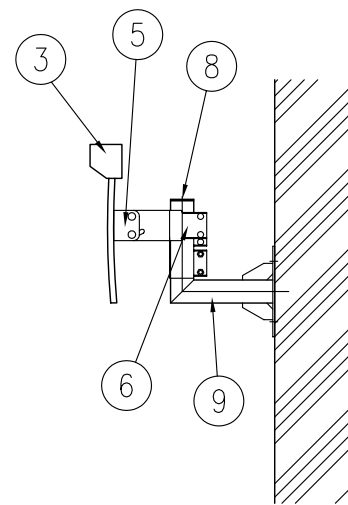

ジスミラー アクリル AK 5060W-YO

品番	品名	数量	材質	備考			
1	鏡面	2	メタクリル樹脂(アクリル)	□500×600			
2	裏板	2	FRP樹脂	橙色			
3	フード	2	FRP樹脂	橙色			
4	取付枠	2	FRP樹脂	橙色			
5	裏板取付金具	2	SPHC	溶融亜鉛めっき			
6	支柱取付金具	2	SPHC	溶融亜鉛めっき			
7	W取付金具	2	STK400,STKR400,SPHC	溶融亜鉛めっき			
8	キャップ	1	ポリエチレン樹脂	黒色			
9	よう壁取付金具	1	10	アンカーボルト	4	(M12×100)	溶融亜鉛めっき
10	アンカーボルト	4	(M12×100)	溶融亜鉛めっき			

図面番号

KMAH11164

※ 道路反射鏡ハンドブック(平成23年4月5版)に基づく

※ アンカーボルトはスリーブ打込み式おねじアンカーを使用(ドリル径φ18、深さ57mm)

設置図 S=1/25

⑨ よう壁取付金具詳細図 S=1/10