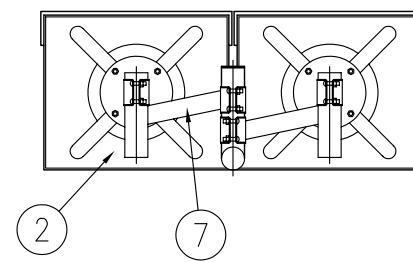

ジスミラー アクリル AK 5060W-YO

品番	品名	数量	材質	備考			
1	鏡面	2	メタクリル樹脂(アクリル)	□500×600			
2	裏板	2	FRP樹脂	橙色			
3	フード	2	FRP樹脂	橙色			
4	取付枠	2	FRP樹脂	橙色			
5	裏板取付金具	2	SPHC	溶融亜鉛めっき			
6	支柱取付金具	2	SPHC	溶融亜鉛めっき			
7	W取付金具	2	STK400,STKR400,SPHC	溶融亜鉛めっき			
8	キャップ	1	ポリエチレン樹脂	黒色			
9	よう壁取付金具	1	10	アンカーボルト	4	(M12×100)	溶融亜鉛めっき
10	アンカーボルト	4	(M12×100)	溶融亜鉛めっき			

図面番号

KMAH11164

※ 道路反射鏡ハンドブック(平成23年4月5版)に基づく

※ アンカーボルトはスリーブ打込み式おねじアンカーを使用(ドリル径φ18、深さ57mm)

設置図 S=1/25

⑨ よう壁取付金具詳細図 S=1/10