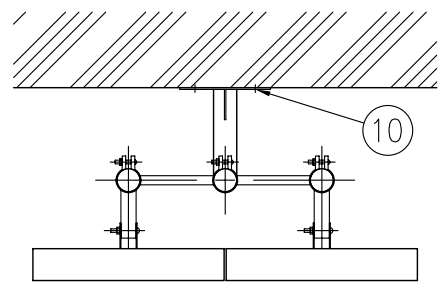

ジスミラー アクリル AK 5060W-YO

品番	品名	数量	材質	備考			
1	鏡面	2	メタクリル樹脂(アクリル)	□500×600			
2	裏板	2	FRP樹脂	橙色			
3	フード	2	FRP樹脂	橙色			
4	取付枠	2	FRP樹脂	橙色			
5	裏板取付金具	2	SPHC	溶融亜鉛めっき			
6	支柱取付金具	2	SPHC	溶融亜鉛めっき			
7	W取付金具	2	STK400,STKR400,SPHC	溶融亜鉛めっき			
8	キャップ	1	ポリエチレン樹脂	黒色			
9	よう壁取付金具	1	10	アンカーボルト	4	(M12×100)	溶融亜鉛めっき
10	アンカーボルト	4	(M12×100)	溶融亜鉛めっき			

図面番号

KMAH11164

※ 道路反射鏡ハンドブック(平成23年4月5版)に基づく

※ アンカーボルトはスリーブ打込み式おねじアンカーを使用(ドリル径φ18、深さ57mm)

設置図 S=1/25

⑨ よう壁取付金具詳細図 S=1/10