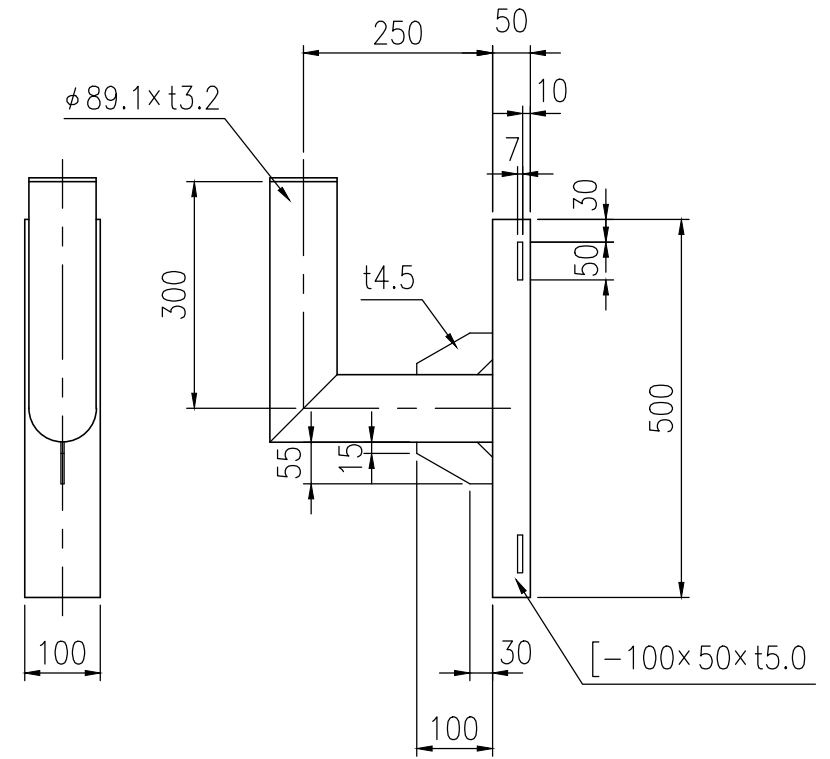

ジスマラー ステンレス SK 6080W-D				
品番	品名	数量	材質	備考
1	鏡面	2	ステンレス	□600×800
2	裏板	2	SGCC	—
3	フード	2	ポリカーボネート樹脂	橙色
4	フード押さえ板	2	アルミニウム合金	—
5	取付枠	2	塩化ビニール樹脂	橙色
6	裏板取付金具	2	SPHC	溶融亜鉛めっき
7	支柱取付金具	2	SPHC	溶融亜鉛めっき
8	W取付金具	2	STK400,STKR400,SPHC	溶融亜鉛めっき
9	キャップ	1	ポリエチレン樹脂	黒色
10	電柱取付金具	1	STK400,SPHC	溶融亜鉛めっき
11	取付バンド	2	SPHC	溶融亜鉛めっき

図面番号	KMAH11080
------	-----------

* 道路反射鏡ハンドブック(平成23年4月5版)に基づく

⑩ 電柱取付金具詳細図 S=1/10

⑪ 取付バンド詳細図 S=1/5

設置図 S=1/25