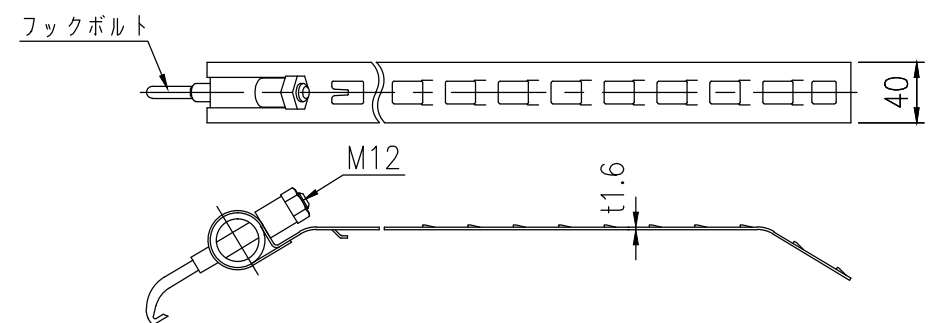

ジスマラー ステンレス SK 6080W-D				
品番	品名	数量	材質	備考
1	鏡面	2	ステンレス	□600×800
2	裏板	2	SGCC	—
3	フード	2	ポリカーボネート樹脂	橙色
4	フード押さえ板	2	アルミニウム合金	—
5	取付枠	2	塩化ビニール樹脂	橙色
6	裏板取付金具	2	SPHC	溶融亜鉛めっき
7	支柱取付金具	2	SPHC	溶融亜鉛めっき
8	W取付金具	2	STK400,STKR400,SPHC	溶融亜鉛めっき
9	キャップ	1	ポリエチレン樹脂	黒色
10	電柱取付金具	1	STK400,SPHC	溶融亜鉛めっき
11	取付バンド	2	SPHC	溶融亜鉛めっき

図面番号	KMAH11080
------	-----------

* 道路反射鏡ハンドブック(平成23年4月5版)に基づく

⑩ 電柱取付金具詳細図 S=1/10

⑪ 取付バンド詳細図 S=1/5

設置図 S=1/25