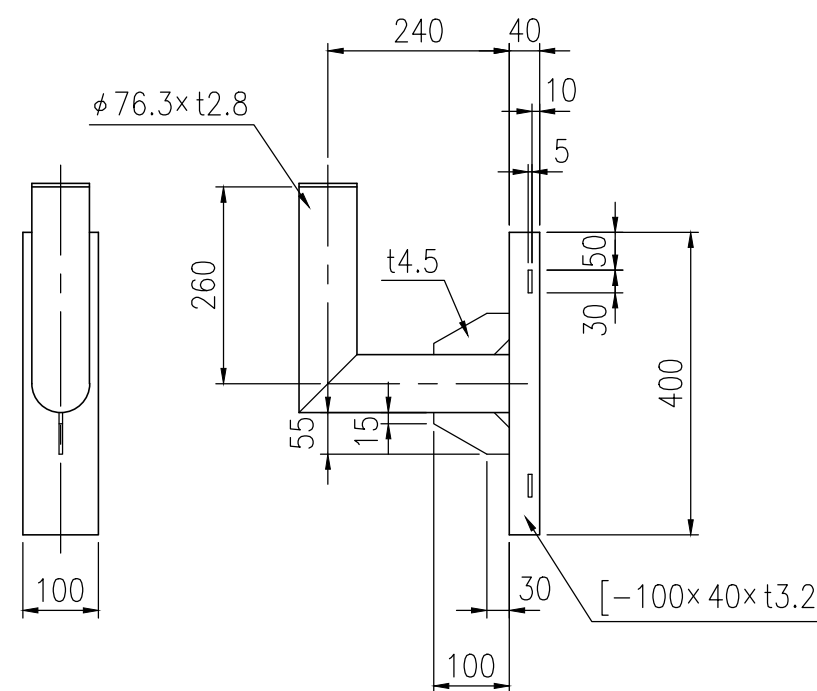

設置図 S=1/25

ジスマラー ステンレス SK 6080S-D				
品番	品名	数量	材質	備考
1	鏡面	1	ステンレス	□600×800
2	裏板	1	SGCC	—
3	フード	1	ポリカーボネート樹脂	橙色
4	フード押さえ板	1	アルミニウム合金	—
5	取付枠	1	塩化ビニール樹脂	橙色
6	裏板取付金具	1	SPHC	熔融亜鉛めっき
7	支柱取付金具	1	SPHC	熔融亜鉛めっき
8	キャップ	1	ポリエチレン樹脂	黒色
9	電柱取付金具	1	STK400,SPHC	熔融亜鉛めっき
10	取付バンド	2	SPHC	熔融亜鉛めっき

図面番号	KMAH11079
------	-----------

※ 道路反射鏡ハンドブック(平成23年4月5版)に基づく

⑩ 電柱取付金具詳細図 S=1/10

⑪ 取付バンド詳細図 S=1/5