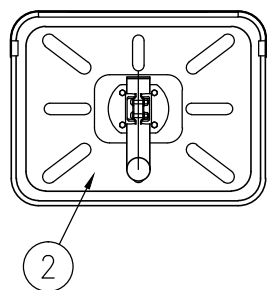

設置図 S=1/25

ジスマラー ステンレス SK 6080S-D				
品番	品名	数量	材質	備考
1	鏡面	1	ステンレス	□600×800
2	裏板	1	SGCC	—
3	フード	1	ポリカーボネート樹脂	橙色
4	フード押さえ板	1	アルミニウム合金	—
5	取付枠	1	塩化ビニール樹脂	橙色
6	裏板取付金具	1	SPHC	熔融亜鉛めっき
7	支柱取付金具	1	SPHC	熔融亜鉛めっき
8	キャップ	1	ポリエチレン樹脂	黒色
9	電柱取付金具	1	STK400,SPHC	熔融亜鉛めっき
10	取付バンド	2	SPHC	熔融亜鉛めっき

図面番号	KMAH11079
------	-----------

※ 道路反射鏡ハンドブック(平成23年4月5版)に基づく

⑩ 電柱取付金具詳細図 S=1/10

⑪ 取付バンド詳細図 S=1/5