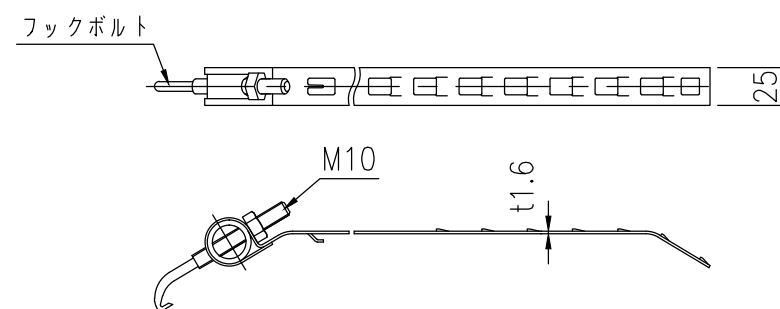

設置図 S=1/25

ジスマラー ステンレス SK 6080S-D				
品番	品名	数量	材質	備考
1	鏡面	1	ステンレス	□600×800
2	裏板	1	SGCC	—
3	フード	1	ポリカーボネート樹脂	橙色
4	フード押さえ板	1	アルミニウム合金	—
5	取付枠	1	塩化ビニール樹脂	橙色
6	裏板取付金具	1	SPHC	熔融亜鉛めっき
7	支柱取付金具	1	SPHC	熔融亜鉛めっき
8	キャップ	1	ポリエチレン樹脂	黒色
9	電柱取付金具	1	STK400,SPHC	熔融亜鉛めっき
10	取付バンド	2	SPHC	熔融亜鉛めっき

図面番号	KMAH11079
------	-----------

※ 道路反射鏡ハンドブック(平成23年4月5版)に基づく

⑩ 電柱取付金具詳細図 S=1/10

⑪ 取付バンド詳細図 S=1/5