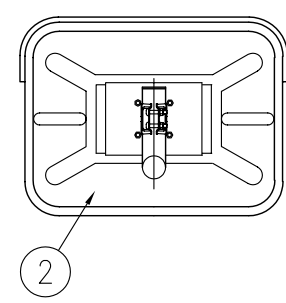

ジスマラー ステンレス SK 6080S-D				
品番	品名	数量	材質	備考
1	鏡面	1	ステンレス	□600×800
2	裏板	1	SGCC	—
3	フード	1	ポリカーボネート樹脂	橙色
4	フード押さえ板	1	アルミニウム合金	—
5	取付枠	1	塩化ビニール樹脂	橙色
6	裏板取付金具	1	SPHC	熔融亜鉛めっき
7	支柱取付金具	1	SPHC	熔融亜鉛めっき
8	キャップ	1	ポリエチレン樹脂	黒色
9	電柱取付金具	1	STK400,SPHC	熔融亜鉛めっき
10	取付バンド	2	SPHC	熔融亜鉛めっき

図面番号 KMAH11079

\* 道路反射鏡ハンドブック(平成23年4月5版)に基づく

設置図 S=1/25

⑨ 電柱取付金具詳細図 S=1/10

⑩ 取付バンド詳細図 S=1/5