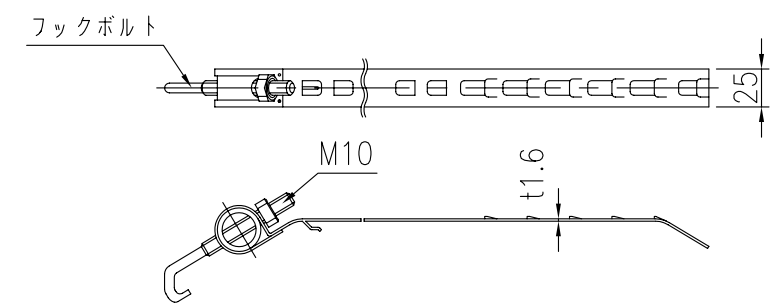

ジスマラー ステンレス SK 6080S-D				
品番	品名	数量	材質	備考
1	鏡面	1	ステンレス	□600×800
2	裏板	1	SGCC	—
3	フード	1	ポリカーボネート樹脂	橙色
4	フード押さえ板	1	アルミニウム合金	—
5	取付枠	1	塩化ビニール樹脂	橙色
6	裏板取付金具	1	SPHC	熔融亜鉛めっき
7	支柱取付金具	1	SPHC	熔融亜鉛めっき
8	キャップ	1	ポリエチレン樹脂	黒色
9	電柱取付金具	1	STK400,SPHC	熔融亜鉛めっき
10	取付バンド	2	SPHC	熔融亜鉛めっき

図面番号 KMAH11079

\* 道路反射鏡ハンドブック(平成23年4月5版)に基づく

設置図 S=1/25

⑨ 電柱取付金具詳細図 S=1/10

⑩ 取付バンド詳細図 S=1/5