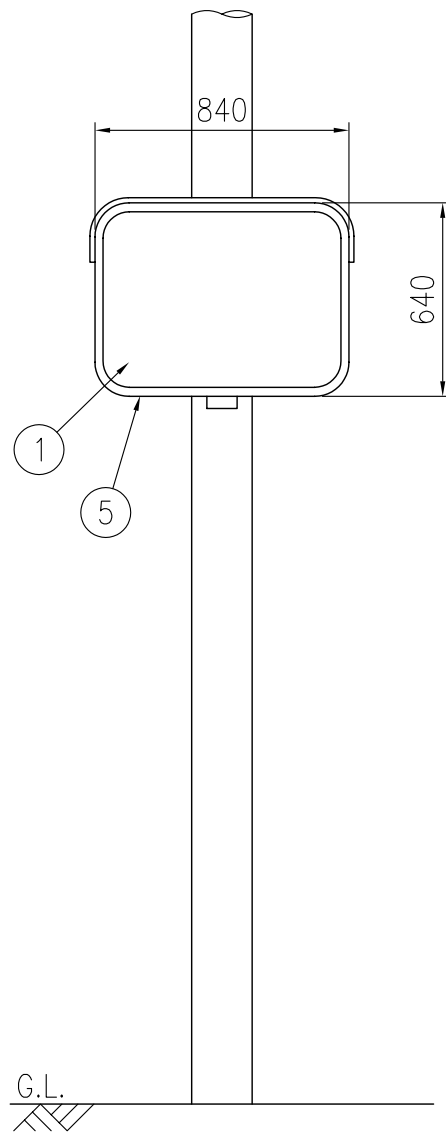

ジスマラー ステンレス SK 6080S-D				
品番	品名	数量	材質	備考
1	鏡面	1	ステンレス	□600×800
2	裏板	1	SGCC	—
3	フード	1	ポリカーボネート樹脂	橙色
4	フード押さえ板	1	アルミニウム合金	—
5	取付枠	1	塩化ビニール樹脂	橙色
6	裏板取付金具	1	SPHC	熔融亜鉛めっき
7	支柱取付金具	1	SPHC	熔融亜鉛めっき
8	キャップ	1	ポリエチレン樹脂	黒色
9	電柱取付金具	1	STK400,SPHC	熔融亜鉛めっき
10	取付バンド	2	SPHC	熔融亜鉛めっき

図面番号 KMAH11079

\* 道路反射鏡ハンドブック(平成23年4月5版)に基づく

設置図 S=1/25

⑨ 電柱取付金具詳細図 S=1/10

⑩ 取付バンド詳細図 S=1/5