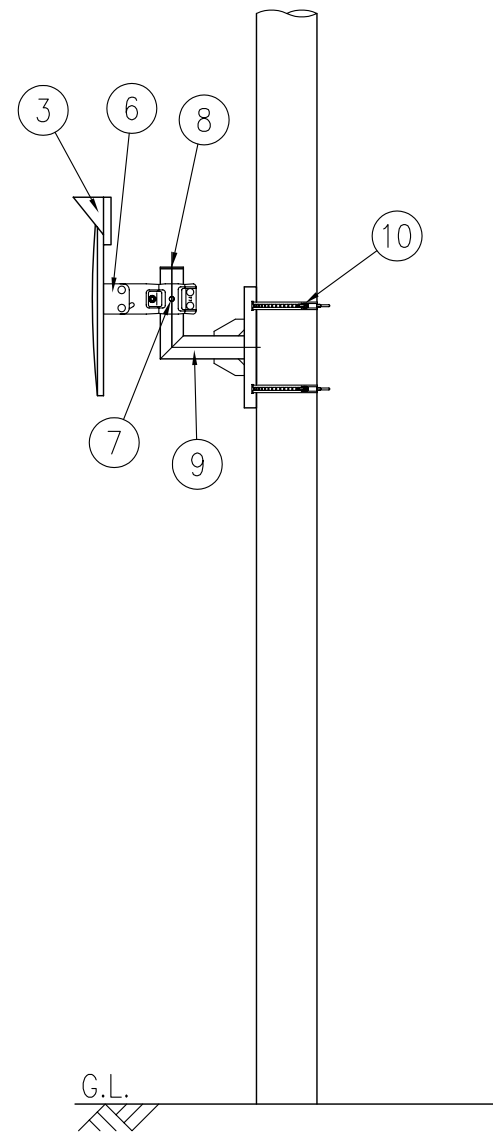

ジスマラー ステンレス SK 6080S-D				
品番	品名	数量	材質	備考
1	鏡面	1	ステンレス	□600×800
2	裏板	1	SGCC	—
3	フード	1	ポリカーボネート樹脂	橙色
4	フード押さえ板	1	アルミニウム合金	—
5	取付枠	1	塩化ビニール樹脂	橙色
6	裏板取付金具	1	SPHC	熔融亜鉛めっき
7	支柱取付金具	1	SPHC	熔融亜鉛めっき
8	キャップ	1	ポリエチレン樹脂	黒色
9	電柱取付金具	1	STK400,SPHC	熔融亜鉛めっき
10	取付バンド	2	SPHC	熔融亜鉛めっき

図面番号 KMAH11079

\* 道路反射鏡ハンドブック(平成23年4月5版)に基づく

設置図 S=1/25

⑨ 電柱取付金具詳細図 S=1/10

⑩ 取付バンド詳細図 S=1/5