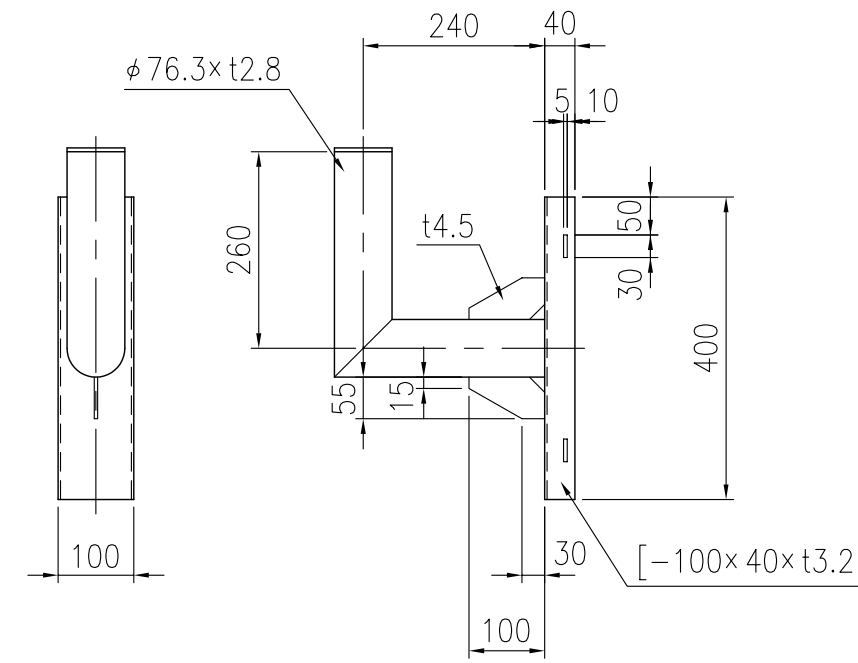

ジスマラー ステンレス SK 6080S-D				
品番	品名	数量	材質	備考
1	鏡面	1	ステンレス	□600×800
2	裏板	1	SGCC	—
3	フード	1	ポリカーボネート樹脂	橙色
4	フード押さえ板	1	アルミニウム合金	—
5	取付枠	1	塩化ビニール樹脂	橙色
6	裏板取付金具	1	SPHC	熔融亜鉛めっき
7	支柱取付金具	1	SPHC	熔融亜鉛めっき
8	キャップ	1	ポリエチレン樹脂	黒色
9	電柱取付金具	1	STK400,SPHC	熔融亜鉛めっき
10	取付バンド	2	SPHC	熔融亜鉛めっき

図面番号 KMAH11079

\* 道路反射鏡ハンドブック(平成23年4月5版)に基づく

設置図 S=1/25

⑨ 電柱取付金具詳細図 S=1/10

⑩ 取付バンド詳細図 S=1/5