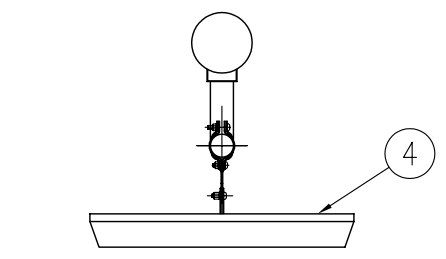

ジスマラー ステンレス SK 6080S-D				
品番	品名	数量	材質	備考
1	鏡面	1	ステンレス	□600×800
2	裏板	1	SGCC	—
3	フード	1	ポリカーボネート樹脂	橙色
4	フード押さえ板	1	アルミニウム合金	—
5	取付枠	1	塩化ビニール樹脂	橙色
6	裏板取付金具	1	SPHC	熔融亜鉛めっき
7	支柱取付金具	1	SPHC	熔融亜鉛めっき
8	キャップ	1	ポリエチレン樹脂	黒色
9	電柱取付金具	1	STK400,SPHC	熔融亜鉛めっき
10	取付バンド	2	SPHC	熔融亜鉛めっき

図面番号 KMAH11079

\* 道路反射鏡ハンドブック(平成23年4月5版)に基づく

設置図 S=1/25

⑨ 電柱取付金具詳細図 S=1/10

⑩ 取付バンド詳細図 S=1/5