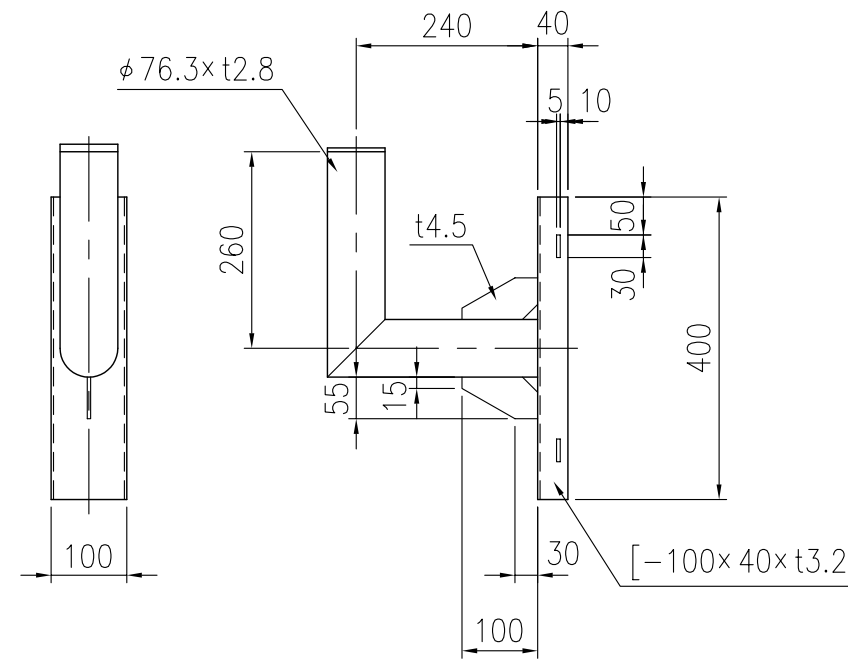

ジスマラー ステンレス SK 4560S-D				
品番	品名	数量	材質	備考
1	鏡面	1	ステンレス	□450×600
2	裏板	1	SGCC	—
3	フード	1	ポリカーボネート樹脂	橙色
4	フード押さえ板	1	アルミニウム合金	—
5	取付枠	1	塩化ビニール樹脂	橙色
6	裏板取付金具	1	SPHC	溶融亜鉛めっき
7	支柱取付金具	1	SPHC	溶融亜鉛めっき
8	キャップ	1	ポリエチレン樹脂	黒色
9	電柱取付金具	1	STK400,SPHC	溶融亜鉛めっき
10	取付バンド	2	SPHC	溶融亜鉛めっき

図面番号	KMAH11077
------	-----------

※ 道路反射鏡ハンドブック(平成23年4月5版)に基づく

設置図 S=1/25

⑨ 電柱取付金具詳細図 S=1/10

⑩ 取付バンド詳細図 S=1/5