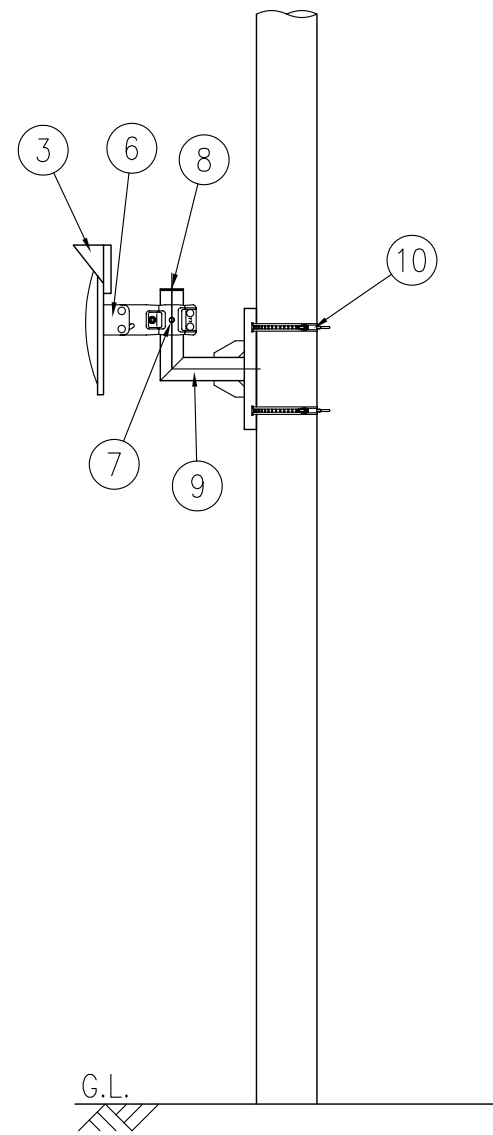

ジスマラー ステンレス SK 4560S-D				
品番	品名	数量	材質	備考
1	鏡面	1	ステンレス	□450×600
2	裏板	1	SGCC	—
3	フード	1	ポリカーボネート樹脂	橙色
4	フード押さえ板	1	アルミニウム合金	—
5	取付枠	1	塩化ビニール樹脂	橙色
6	裏板取付金具	1	SPHC	溶融亜鉛めっき
7	支柱取付金具	1	SPHC	溶融亜鉛めっき
8	キャップ	1	ポリエチレン樹脂	黒色
9	電柱取付金具	1	STK400,SPHC	溶融亜鉛めっき
10	取付バンド	2	SPHC	溶融亜鉛めっき

図面番号	KMAH11077
------	-----------

※ 道路反射鏡ハンドブック(平成23年4月5版)に基づく

設置図 S=1/25

⑨ 電柱取付金具詳細図 S=1/10

⑩ 取付バンド詳細図 S=1/5