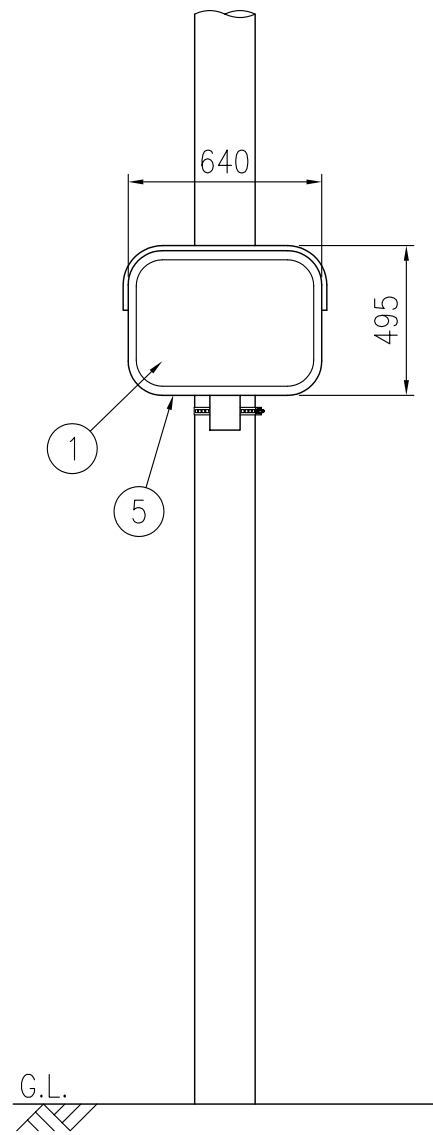

ジスマラー ステンレス SK 4560S-D				
品番	品名	数量	材質	備考
1	鏡面	1	ステンレス	□450×600
2	裏板	1	SGCC	—
3	フード	1	ポリカーボネート樹脂	橙色
4	フード押さえ板	1	アルミニウム合金	—
5	取付枠	1	塩化ビニール樹脂	橙色
6	裏板取付金具	1	SPHC	溶融亜鉛めっき
7	支柱取付金具	1	SPHC	溶融亜鉛めっき
8	キャップ	1	ポリエチレン樹脂	黒色
9	電柱取付金具	1	STK400,SPHC	溶融亜鉛めっき
10	取付バンド	2	SPHC	溶融亜鉛めっき

図面番号	KMAH11077
------	-----------

※ 道路反射鏡ハンドブック(平成23年4月5版)に基づく

設置図 S=1/25

⑨ 電柱取付金具詳細図 S=1/10

⑩ 取付バンド詳細図 S=1/5