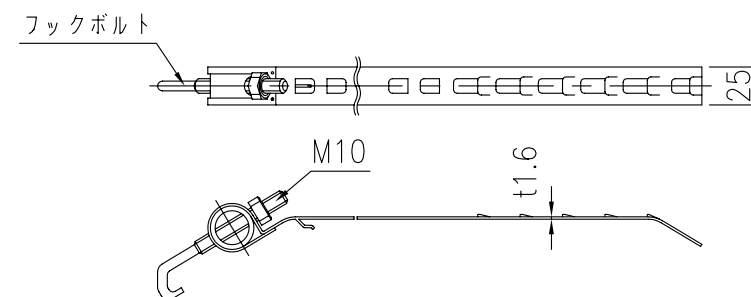

ジスマラー ステンレス SK 4560S-D				
品番	品名	数量	材質	備考
1	鏡面	1	ステンレス	□450×600
2	裏板	1	SGCC	—
3	フード	1	ポリカーボネート樹脂	橙色
4	フード押さえ板	1	アルミニウム合金	—
5	取付枠	1	塩化ビニール樹脂	橙色
6	裏板取付金具	1	SPHC	溶融亜鉛めっき
7	支柱取付金具	1	SPHC	溶融亜鉛めっき
8	キャップ	1	ポリエチレン樹脂	黒色
9	電柱取付金具	1	STK400,SPHC	溶融亜鉛めっき
10	取付バンド	2	SPHC	溶融亜鉛めっき

図面番号	KMAH11077
------	-----------

※ 道路反射鏡ハンドブック(平成23年4月5版)に基づく

設置図 S=1/25

⑨ 電柱取付金具詳細図 S=1/10

⑩ 取付バンド詳細図 S=1/5