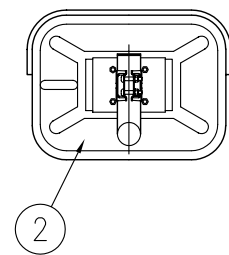

ジスマラー ステンレス SK 4560S-D				
品番	品名	数量	材質	備考
1	鏡面	1	ステンレス	□450×600
2	裏板	1	SGCC	—
3	フード	1	ポリカーボネート樹脂	橙色
4	フード押さえ板	1	アルミニウム合金	—
5	取付枠	1	塩化ビニール樹脂	橙色
6	裏板取付金具	1	SPHC	溶融亜鉛めっき
7	支柱取付金具	1	SPHC	溶融亜鉛めっき
8	キャップ	1	ポリエチレン樹脂	黒色
9	電柱取付金具	1	STK400,SPHC	溶融亜鉛めっき
10	取付バンド	2	SPHC	溶融亜鉛めっき

図面番号	KMAH11077
------	-----------

※ 道路反射鏡ハンドブック(平成23年4月5版)に基づく

設置図 S=1/25

⑨ 電柱取付金具詳細図 S=1/10

⑩ 取付バンド詳細図 S=1/5