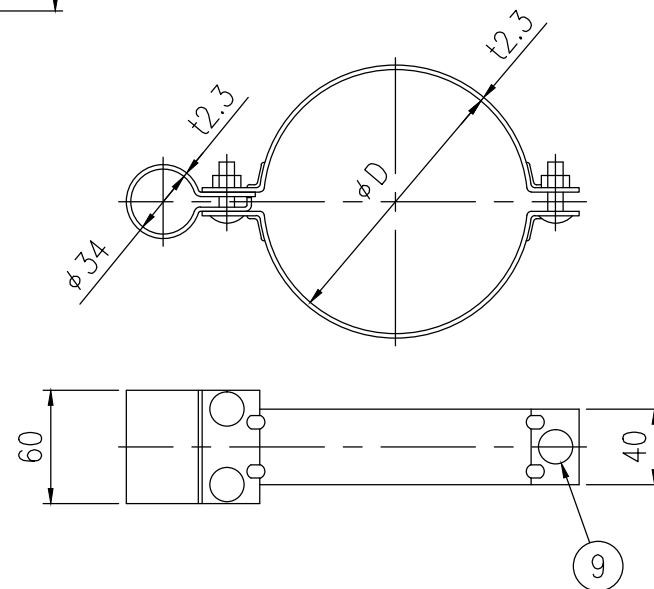

BWGAP34-GB-615E

BWGAP34-GB-612C

設置図 S=1/10

BWGAP34-GB-604G

(8) 親子バンド詳細図 S=1/4

ジスロン φ100 景観自掃式デリニエーター BWGAP34-GB				
品番	品名	数量	材質	備考
1	反射体	2	メタクリル樹脂 (アクリル)	φ100
2	回転羽根	2	ポリカーボネート樹脂	——
3	洗浄ブラシ	6	合成ゴム	——
4	反射体取付枠	1	ASA樹脂	グレーベージュ
5	六角穴付止めねじ	3	SUS(M4×5)	平先
6	ナット	3	黄銅(M4)	——
7	支柱	1	STK400,亜鉛めっき	静電粉体塗装,グレーベージュ
8	親子バンド	(1)	SGHC	静電粉体塗装,グレーベージュ
9	ボルト・ナット	(3)	(M8×35)	熔融亜鉛めっき

図面番号	KDCH10008
------	-----------

* 橙色反射体は、特殊蛍光プリズムレンズ使用

反射部詳細図 S=1/4