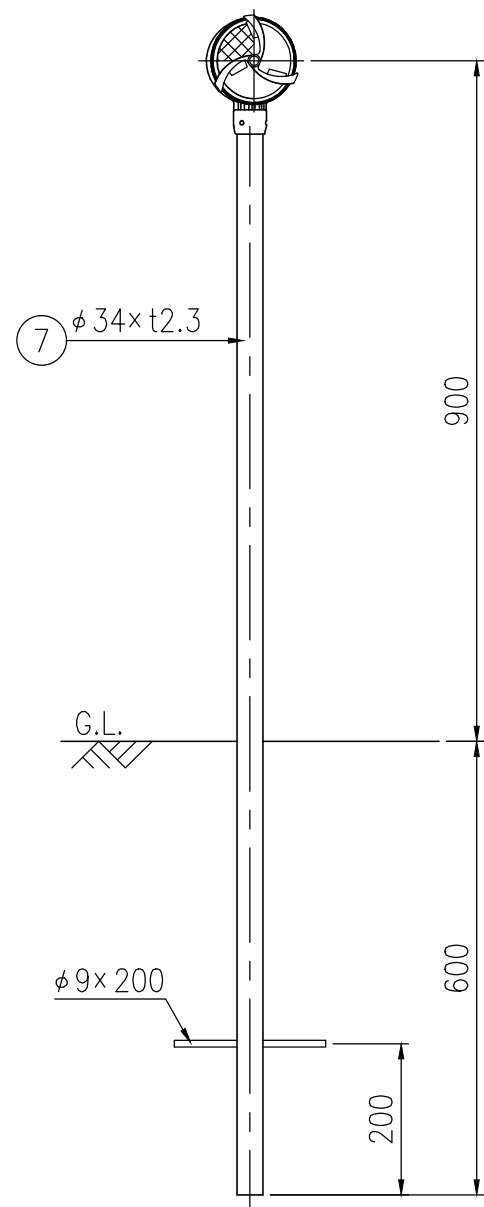

BWGAP34-GB-615E

BWGAP34-GB-612C

設置図 S=1/10

BWGAP34-GB-604G

(8) 親子バンド詳細図 S=1/4

ジスロン φ100 景観自掃式デリニエーター BWGAP34-GB				
品番	品名	数量	材質	備考
1	反射体	2	メタクリル樹脂 (アクリル)	φ100
2	回転羽根	2	ポリカーボネート樹脂	——
3	洗浄ブラシ	6	合成ゴム	——
4	反射体取付枠	1	ASA樹脂	グレーベージュ
5	六角穴付止めねじ	3	SUS(M4×5)	平先
6	ナット	3	黄銅(M4)	——
7	支柱	1	STK400,亜鉛めっき	静電粉体塗装,グレーベージュ
8	親子バンド	(1)	SGHC	静電粉体塗装,グレーベージュ
9	ボルト・ナット	(3)	(M8×35)	熔融亜鉛めっき

図面番号	KDCH10008
------	-----------

* 橙色反射体は、特殊蛍光プリズムレンズ使用

反射部詳細図 S=1/4