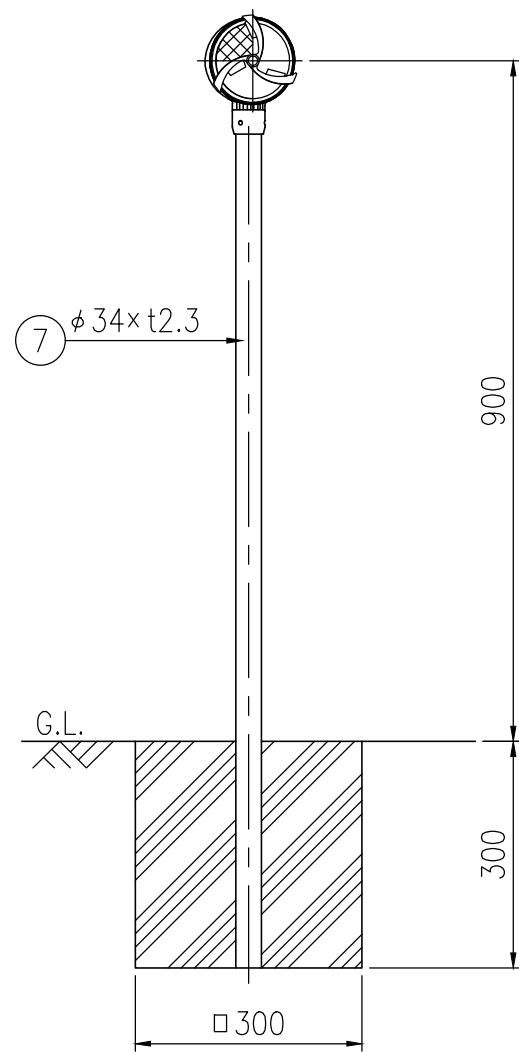

BWGAP34-GB-615E

BWGAP34-GB-612C

設置図 S=1/10

BWGAP34-GB-604G

(8) 親子バンド詳細図 S=1/4

ジスロン φ100 景観自掃式デリニエーター BWGAP34-GB				
品番	品名	数量	材質	備考
1	反射体	2	メタクリル樹脂 (アクリル)	φ100
2	回転羽根	2	ポリカーボネート樹脂	——
3	洗浄ブラシ	6	合成ゴム	——
4	反射体取付枠	1	ASA樹脂	グレーベージュ
5	六角穴付止めねじ	3	SUS(M4×5)	平先
6	ナット	3	黄銅(M4)	——
7	支柱	1	STK400,亜鉛めっき	静電粉体塗装,グレーベージュ
8	親子バンド	(1)	SGHC	静電粉体塗装,グレーベージュ
9	ボルト・ナット	(3)	(M8×35)	熔融亜鉛めっき

図面番号	KDCH10008
------	-----------

* 橙色反射体は、特殊蛍光プリズムレンズ使用

反射部詳細図 S=1/4