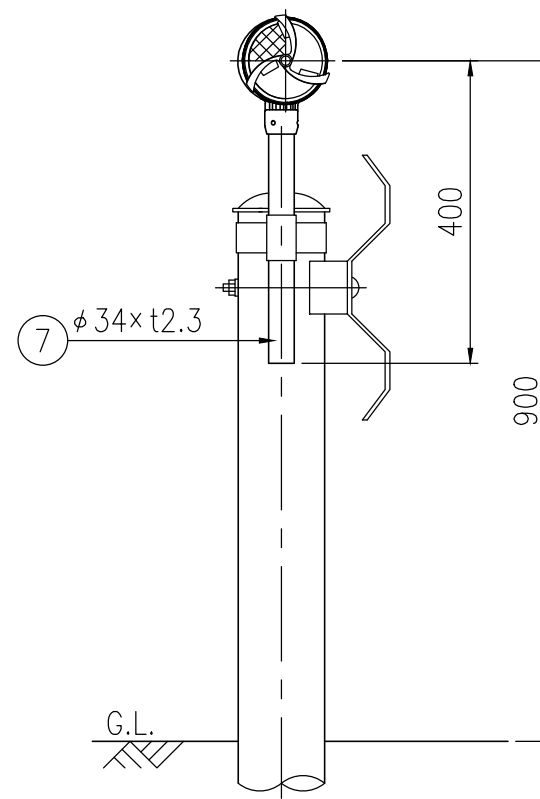

BWGAP34-GB-615E

BWGAP34-GB-612C

設置図 S=1/10

BWGAP34-GB-604G

(8) 親子バンド詳細図 S=1/4

ジスロン φ100 景観自掃式デリニエーター BWGAP34-GB				
品番	品名	数量	材質	備考
1	反射体	2	メタクリル樹脂 (アクリル)	φ100
2	回転羽根	2	ポリカーボネート樹脂	——
3	洗浄ブラシ	6	合成ゴム	——
4	反射体取付枠	1	ASA樹脂	グレーベージュ
5	六角穴付止めねじ	3	SUS(M4×5)	平先
6	ナット	3	黄銅(M4)	——
7	支柱	1	STK400,亜鉛めっき	静電粉体塗装,グレーベージュ
8	親子バンド	(1)	SGHC	静電粉体塗装,グレーベージュ
9	ボルト・ナット	(3)	(M8×35)	熔融亜鉛めっき

図面番号	KDCH10008
------	-----------

* 橙色反射体は、特殊蛍光プリズムレンズ使用

反射部詳細図 S=1/4