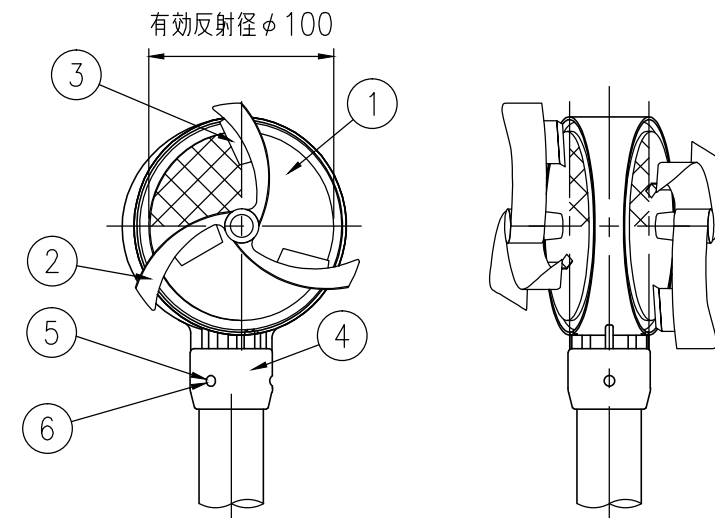

BWGAP34-GB-615E

BWGAP34-GB-612C

設置図 S=1/10

BWGAP34-GB-604G

(8) 親子バンド詳細図 S=1/4

ジスロン φ100 景観自掃式デリニエーター BWGAP34-GB				
品番	品名	数量	材質	備考
1	反射体	2	メタクリル樹脂 (アクリル)	φ100
2	回転羽根	2	ポリカーボネート樹脂	——
3	洗浄ブラシ	6	合成ゴム	——
4	反射体取付枠	1	ASA樹脂	グレーベージュ
5	六角穴付止めねじ	3	SUS(M4×5)	平先
6	ナット	3	黄銅(M4)	——
7	支柱	1	STK400,亜鉛めっき	静電粉体塗装,グレーベージュ
8	親子バンド	(1)	SGHC	静電粉体塗装,グレーベージュ
9	ボルト・ナット	(3)	(M8×35)	熔融亜鉛めっき

図面番号	KDCH10008
------	-----------

* 橙色反射体は、特殊蛍光プリズムレンズ使用

反射部詳細図 S=1/4