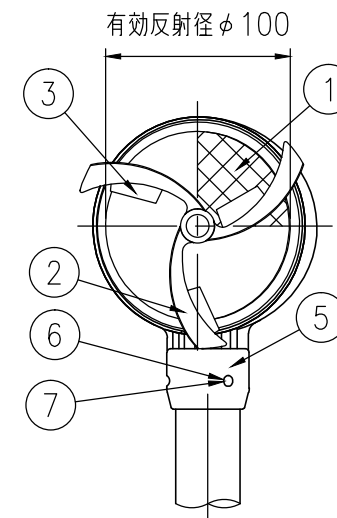

BSGAP34-GB-615E

BSGAP34-GB-612C

設置図 S=1/10

BSGAP34-GB-604G

反射体 白色

反射部詳細図 S=1/4

反射体 橙色

| ジスロン φ100 景観自掃式デリニエーター BSGAP34-GB | | | | |
|-----------------------------------|----------|-----|----------------|----------------|
| 品番 | 品名 | 数量 | 材質 | 備考 |
| 1 | 反射体 | 1 | メタクリル樹脂 (アクリル) | φ100 |
| 2 | 回転羽根 | 1 | ポリカーボネート樹脂 | — |
| 3 | 洗浄ブラシ | 3 | 合成ゴム | — |
| 4 | 裏面カバー | 1 | ASA樹脂 | グレーベージュ |
| 5 | 反射体取付枠 | 1 | ASA樹脂 | グレーベージュ |
| 6 | 六角穴付止めねじ | 3 | SUS(M4×5) | 平先 |
| 7 | ナット | 3 | 黄銅(M4) | — |
| 8 | 支柱 | 1 | STK400,亜鉛めっき | 静電粉体塗装,グレーベージュ |
| 9 | 親子バンド | (1) | SGHC | 静電粉体塗装,グレーベージュ |
| 10 | ボルト・ナット | (3) | (M8×35) | 熔融亜鉛めっき |

| | |
|------|-----------|
| 図面番号 | KDCH10007 |
|------|-----------|

* 橙色反射体は、特殊蛍光プリズムレンズ使用

⑨ 親子バンド詳細図 S=1/4