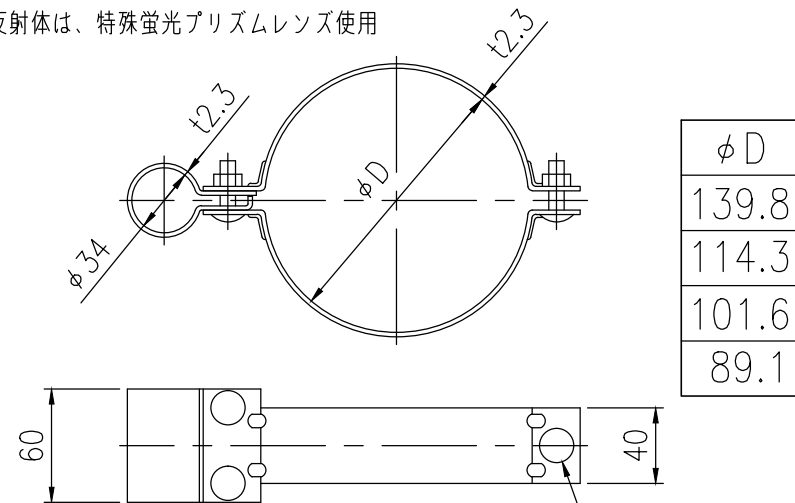

BSGAP34-GB-615E

BSGAP34-GB-612C

設置図 S=1/10

BSGAP34-GB-604G

反射体 白色

反射部詳細図 S=1/4

反射体 橙色

| ジスロン φ100 景観自掃式デリニエーター BSGAP34-GB | | | | |
|-----------------------------------|----------|-----|----------------|----------------|
| 品番 | 品名 | 数量 | 材質 | 備考 |
| 1 | 反射体 | 1 | メタクリル樹脂 (アクリル) | φ100 |
| 2 | 回転羽根 | 1 | ポリカーボネート樹脂 | — |
| 3 | 洗浄ブラシ | 3 | 合成ゴム | — |
| 4 | 裏面カバー | 1 | ASA樹脂 | グレーベージュ |
| 5 | 反射体取付枠 | 1 | ASA樹脂 | グレーベージュ |
| 6 | 六角穴付止めねじ | 3 | SUS(M4×5) | 平先 |
| 7 | ナット | 3 | 黄銅(M4) | — |
| 8 | 支柱 | 1 | STK400,亜鉛めっき | 静電粉体塗装,グレーベージュ |
| 9 | 親子バンド | (1) | SGHC | 静電粉体塗装,グレーベージュ |
| 10 | ボルト・ナット | (3) | (M8×35) | 熔融亜鉛めっき |

| | |
|------|-----------|
| 図面番号 | KDCH10007 |
|------|-----------|

* 橙色反射体は、特殊蛍光プリズムレンズ使用

⑨ 親子バンド詳細図 S=1/4