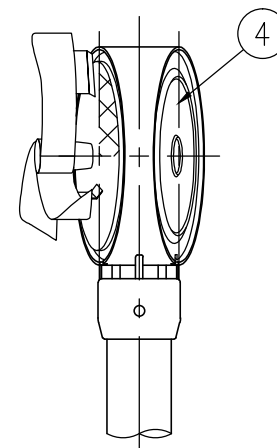

BSGAP34-GB-615E

BSGAP34-GB-612C

設置図 S=1/10

BSGAP34-GB-604G

反射体 白色

反射部詳細図 S=1/4

反射体 橙色

| ジスロン φ100 景観自掃式デリニエーター BSGAP34-GB | | | | |
|-----------------------------------|----------|-----|----------------|----------------|
| 品番 | 品名 | 数量 | 材質 | 備考 |
| 1 | 反射体 | 1 | メタクリル樹脂 (アクリル) | φ100 |
| 2 | 回転羽根 | 1 | ポリカーボネート樹脂 | — |
| 3 | 洗浄ブラシ | 3 | 合成ゴム | — |
| 4 | 裏面カバー | 1 | ASA樹脂 | グレーベージュ |
| 5 | 反射体取付枠 | 1 | ASA樹脂 | グレーベージュ |
| 6 | 六角穴付止めねじ | 3 | SUS(M4×5) | 平先 |
| 7 | ナット | 3 | 黄銅(M4) | — |
| 8 | 支柱 | 1 | STK400,亜鉛めっき | 静電粉体塗装,グレーベージュ |
| 9 | 親子バンド | (1) | SGHC | 静電粉体塗装,グレーベージュ |
| 10 | ボルト・ナット | (3) | (M8×35) | 熔融亜鉛めっき |

| | |
|------|-----------|
| 図面番号 | KDCH10007 |
|------|-----------|

* 橙色反射体は、特殊蛍光プリズムレンズ使用

⑨ 親子バンド詳細図 S=1/4