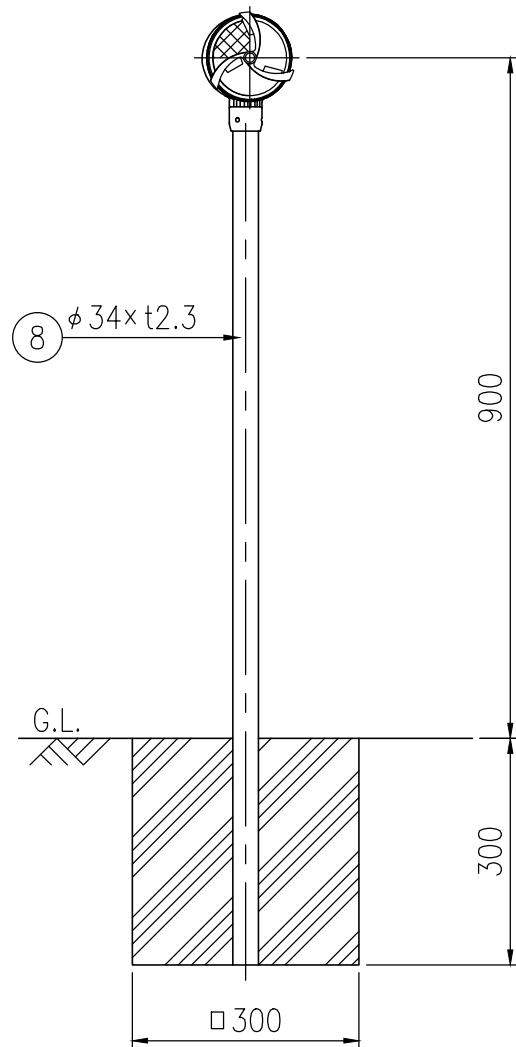

BSGAP34-GB-615E

BSGAP34-GB-612C

設置図 S=1/10

BSGAP34-GB-604G

反射体 白色

反射部詳細図 S=1/4

反射体 橙色

| ジスロン φ100 景観自掃式デリニエーター BSGAP34-GB | | | | |
|-----------------------------------|----------|-----|----------------|----------------|
| 品番 | 品名 | 数量 | 材質 | 備考 |
| 1 | 反射体 | 1 | メタクリル樹脂 (アクリル) | φ100 |
| 2 | 回転羽根 | 1 | ポリカーボネート樹脂 | — |
| 3 | 洗浄ブラシ | 3 | 合成ゴム | — |
| 4 | 裏面カバー | 1 | ASA樹脂 | グレーベージュ |
| 5 | 反射体取付枠 | 1 | ASA樹脂 | グレーベージュ |
| 6 | 六角穴付止めねじ | 3 | SUS(M4×5) | 平先 |
| 7 | ナット | 3 | 黄銅(M4) | — |
| 8 | 支柱 | 1 | STK400,亜鉛めっき | 静電粉体塗装,グレーベージュ |
| 9 | 親子バンド | (1) | SGHC | 静電粉体塗装,グレーベージュ |
| 10 | ボルト・ナット | (3) | (M8×35) | 熔融亜鉛めっき |

| | |
|------|-----------|
| 図面番号 | KDCH10007 |
|------|-----------|

* 橙色反射体は、特殊蛍光プリズムレンズ使用

⑨ 親子バンド詳細図 S=1/4