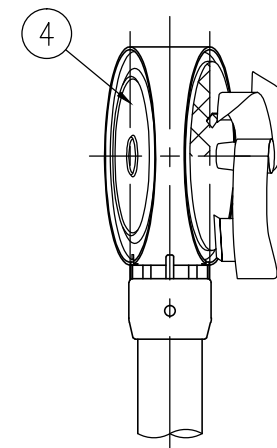

BSGAP34-GB-615E

BSGAP34-GB-612C

設置図 S=1/10

BSGAP34-GB-604G

反射体 白色

反射部詳細図 S=1/4

反射体 橙色

| ジスロン φ100 景観自掃式デリニエーター BSGAP34-GB | | | | |
|-----------------------------------|----------|-----|----------------|----------------|
| 品番 | 品名 | 数量 | 材質 | 備考 |
| 1 | 反射体 | 1 | メタクリル樹脂 (アクリル) | φ100 |
| 2 | 回転羽根 | 1 | ポリカーボネート樹脂 | — |
| 3 | 洗浄ブラシ | 3 | 合成ゴム | — |
| 4 | 裏面カバー | 1 | ASA樹脂 | グレーベージュ |
| 5 | 反射体取付枠 | 1 | ASA樹脂 | グレーベージュ |
| 6 | 六角穴付止めねじ | 3 | SUS(M4×5) | 平先 |
| 7 | ナット | 3 | 黄銅(M4) | — |
| 8 | 支柱 | 1 | STK400,亜鉛めっき | 静電粉体塗装,グレーベージュ |
| 9 | 親子バンド | (1) | SGHC | 静電粉体塗装,グレーベージュ |
| 10 | ボルト・ナット | (3) | (M8×35) | 熔融亜鉛めっき |

| | |
|------|-----------|
| 図面番号 | KDCH10007 |
|------|-----------|

* 橙色反射体は、特殊蛍光プリズムレンズ使用

⑨ 親子バンド詳細図 S=1/4