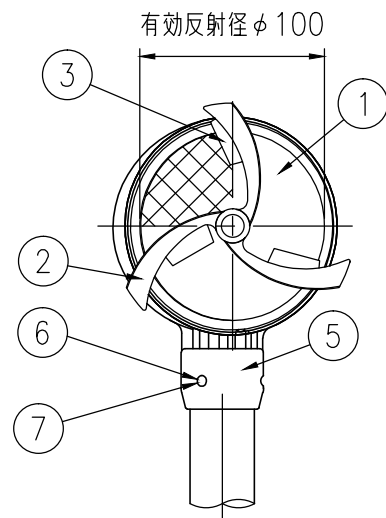

BSGAP34-GB-615E

BSGAP34-GB-612C

設置図 S=1/10

BSGAP34-GB-604G

反射体 白色

反射部詳細図 S=1/4

反射体 橙色

| ジスロン φ100 景観自掃式デリニエーター BSGAP34-GB | | | | |
|-----------------------------------|----------|-----|----------------|----------------|
| 品番 | 品名 | 数量 | 材質 | 備考 |
| 1 | 反射体 | 1 | メタクリル樹脂 (アクリル) | φ100 |
| 2 | 回転羽根 | 1 | ポリカーボネート樹脂 | — |
| 3 | 洗浄ブラシ | 3 | 合成ゴム | — |
| 4 | 裏面カバー | 1 | ASA樹脂 | グレーベージュ |
| 5 | 反射体取付枠 | 1 | ASA樹脂 | グレーベージュ |
| 6 | 六角穴付止めねじ | 3 | SUS(M4×5) | 平先 |
| 7 | ナット | 3 | 黄銅(M4) | — |
| 8 | 支柱 | 1 | STK400,亜鉛めっき | 静電粉体塗装,グレーベージュ |
| 9 | 親子バンド | (1) | SGHC | 静電粉体塗装,グレーベージュ |
| 10 | ボルト・ナット | (3) | (M8×35) | 熔融亜鉛めっき |

| | |
|------|-----------|
| 図面番号 | KDCH10007 |
|------|-----------|

* 橙色反射体は、特殊蛍光プリズムレンズ使用

⑨ 親子バンド詳細図 S=1/4