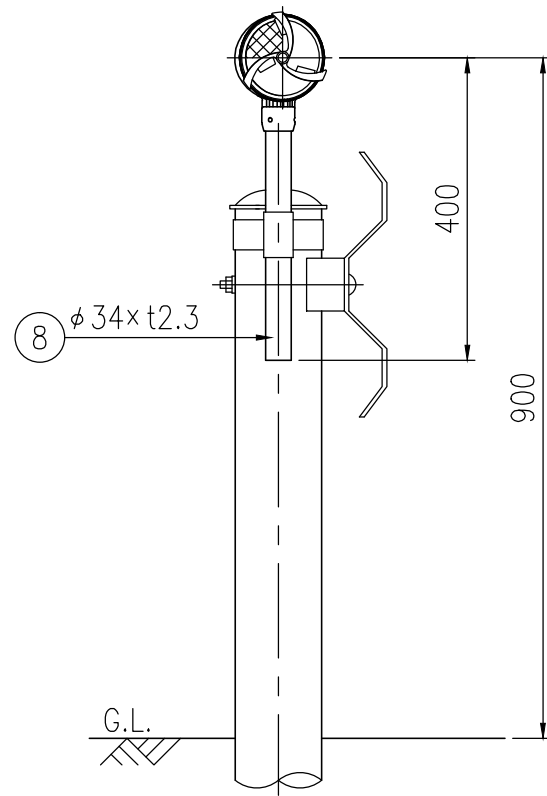

BSGAP34-GB-615E

BSGAP34-GB-612C

設置図 S=1/10

BSGAP34-GB-604G

反射体 白色

反射部詳細図 S=1/4

反射体 橙色

| ジスロン φ100 景観自掃式デリニエーター BSGAP34-GB | | | | |
|-----------------------------------|----------|-----|----------------|----------------|
| 品番 | 品名 | 数量 | 材質 | 備考 |
| 1 | 反射体 | 1 | メタクリル樹脂 (アクリル) | φ100 |
| 2 | 回転羽根 | 1 | ポリカーボネート樹脂 | — |
| 3 | 洗浄ブラシ | 3 | 合成ゴム | — |
| 4 | 裏面カバー | 1 | ASA樹脂 | グレーベージュ |
| 5 | 反射体取付枠 | 1 | ASA樹脂 | グレーベージュ |
| 6 | 六角穴付止めねじ | 3 | SUS(M4×5) | 平先 |
| 7 | ナット | 3 | 黄銅(M4) | — |
| 8 | 支柱 | 1 | STK400,亜鉛めっき | 静電粉体塗装,グレーベージュ |
| 9 | 親子バンド | (1) | SGHC | 静電粉体塗装,グレーベージュ |
| 10 | ボルト・ナット | (3) | (M8×35) | 熔融亜鉛めっき |

| | |
|------|-----------|
| 図面番号 | KDCH10007 |
|------|-----------|

* 橙色反射体は、特殊蛍光プリズムレンズ使用

⑨ 親子バンド詳細図 S=1/4