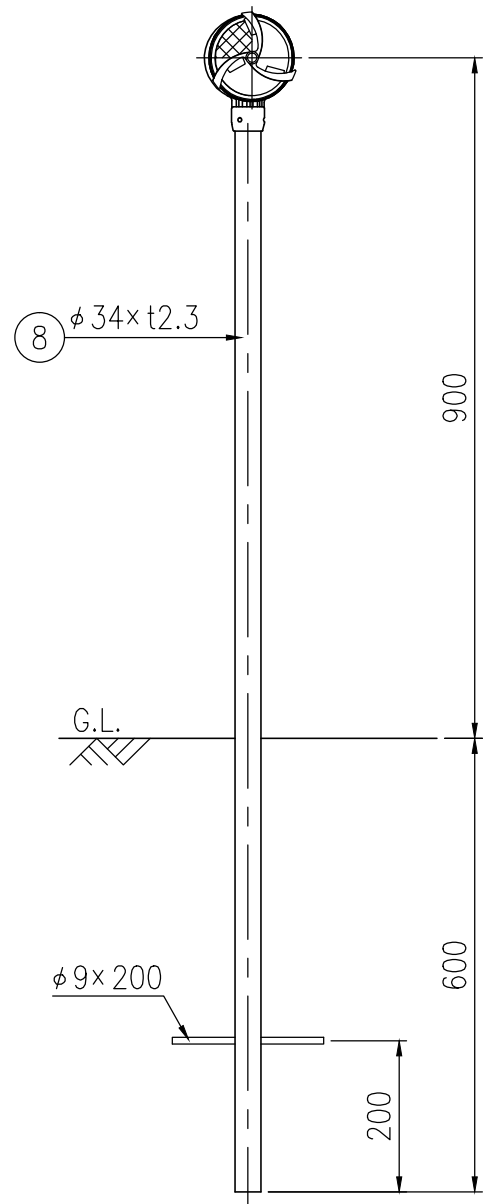

BSGAP34-GB-615E

BSGAP34-GB-612C

設置図 S=1/10

BSGAP34-GB-604G

反射体 白色

反射部詳細図 S=1/4

反射体 橙色

| ジスロン φ100 景観自掃式デリニエーター BSGAP34-GB | | | | |
|-----------------------------------|----------|-----|----------------|----------------|
| 品番 | 品名 | 数量 | 材質 | 備考 |
| 1 | 反射体 | 1 | メタクリル樹脂 (アクリル) | φ100 |
| 2 | 回転羽根 | 1 | ポリカーボネート樹脂 | — |
| 3 | 洗浄ブラシ | 3 | 合成ゴム | — |
| 4 | 裏面カバー | 1 | ASA樹脂 | グレーベージュ |
| 5 | 反射体取付枠 | 1 | ASA樹脂 | グレーベージュ |
| 6 | 六角穴付止めねじ | 3 | SUS(M4×5) | 平先 |
| 7 | ナット | 3 | 黄銅(M4) | — |
| 8 | 支柱 | 1 | STK400,亜鉛めっき | 静電粉体塗装,グレーベージュ |
| 9 | 親子バンド | (1) | SGHC | 静電粉体塗装,グレーベージュ |
| 10 | ボルト・ナット | (3) | (M8×35) | 熔融亜鉛めっき |

| | |
|------|-----------|
| 図面番号 | KDCH10007 |
|------|-----------|

* 橙色反射体は、特殊蛍光プリズムレンズ使用

⑨ 親子バンド詳細図 S=1/4