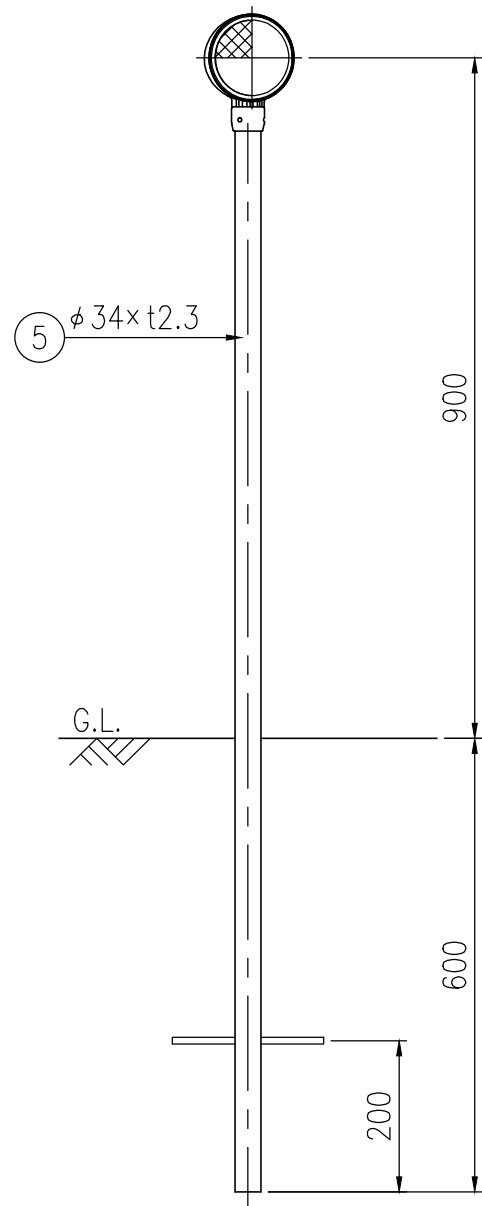

BWAP34-GB-615E

BWAP34-GB-612C

設置図 S=1/10

BWAP34-GB-604G

⑥ 親子バンド詳細図 S=1/4

φD
139.8
114.3
101.6
89.1

反射部詳細図 S=1/4

ジスロン φ100 景観デリニエーター BWAP34-GB				
品番	品名	数量	材質	備考
1	反射体	2	ポリカーボネート樹脂	φ100
2	反射体取付枠	1	ASA樹脂	グレーベージュ
3	六角穴付止めねじ	3	SUS(M4×5)	平先
4	ナット	3	黄銅(M4)	—
5	支柱	1	STK400,垂鉛めっき	静電粉体塗装,グレーベージュ
6	親子バンド	(1)	SGHC	静電粉体塗装,グレーベージュ
7	ボルト・ナット	(3)	(M8×35)	熔融垂鉛めっき

図面番号	KDCH10006
------	-----------

- * 橙色反射体は、特殊蛍光プリズムレンズ使用
- * 反射体は、親水性処理したプリズムレンズ使用