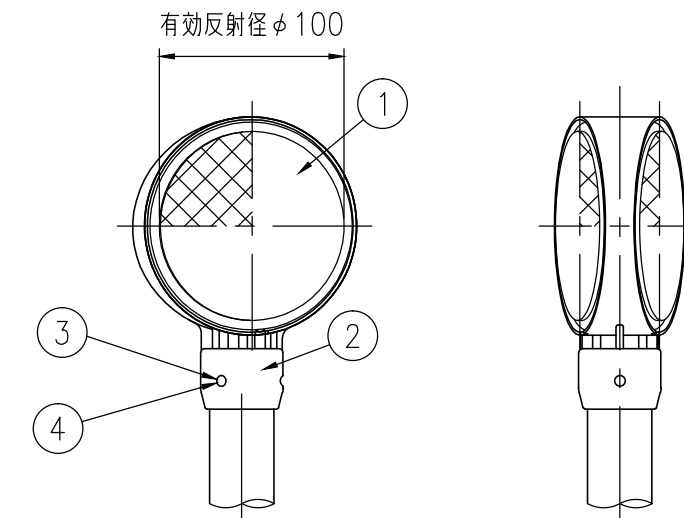

BWAP34-GB-615E

BWAP34-GB-612C

設置図 S=1/10

BWAP34-GB-604G

⑥ 親子バンド詳細図 S=1/4

φD
139.8
114.3
101.6
89.1

反射部詳細図 S=1/4

ジスロン φ100 景観デリニエーター BWAP34-GB				
品番	品名	数量	材質	備考
1	反射体	2	ポリカーボネート樹脂	φ100
2	反射体取付枠	1	ASA樹脂	グレーベージュ
3	六角穴付止めねじ	3	SUS(M4×5)	平先
4	ナット	3	黄銅(M4)	—
5	支柱	1	STK400,垂鉛めっき	静電粉体塗装,グレーベージュ
6	親子バンド	(1)	SGHC	静電粉体塗装,グレーベージュ
7	ボルト・ナット	(3)	(M8×35)	熔融垂鉛めっき

図面番号	KDCH10006
------	-----------

- * 橙色反射体は、特殊蛍光プリズムレンズ使用
- * 反射体は、親水性処理したプリズムレンズ使用