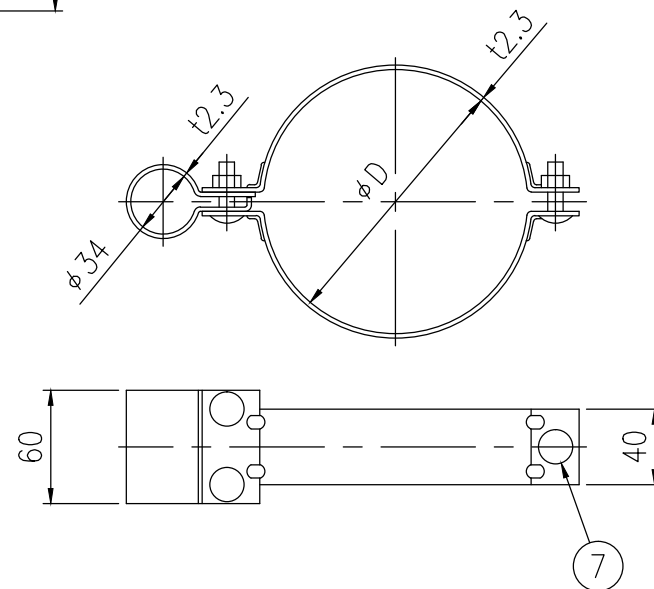

BWAP34-GB-615E

BWAP34-GB-612C

設置図 S=1/10

BWAP34-GB-604G

⑥ 親子バンド詳細図 S=1/4

φD
139.8
114.3
101.6
89.1

反射部詳細図 S=1/4

ジスロン φ100 景観デリニエーター BWAP34-GB				
品番	品名	数量	材質	備考
1	反射体	2	ポリカーボネート樹脂	φ100
2	反射体取付枠	1	ASA樹脂	グレーベージュ
3	六角穴付止めねじ	3	SUS(M4×5)	平先
4	ナット	3	黄銅(M4)	—
5	支柱	1	STK400,垂鉛めっき	静電粉体塗装,グレーベージュ
6	親子バンド	(1)	SGHC	静電粉体塗装,グレーベージュ
7	ボルト・ナット	(3)	(M8×35)	熔融垂鉛めっき

図面番号	KDCH10006
------	-----------

- * 橙色反射体は、特殊蛍光プリズムレンズ使用
- * 反射体は、親水性処理したプリズムレンズ使用