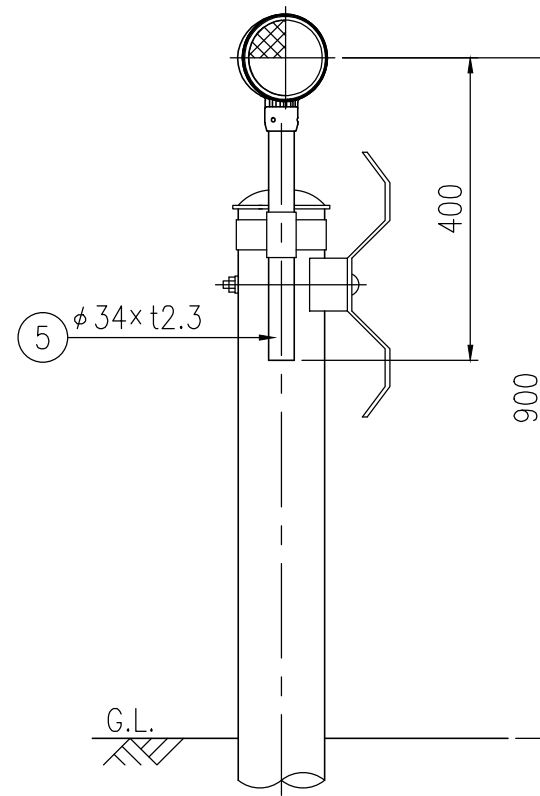

BWAP34-GB-615E

BWAP34-GB-612C

設置図 S=1/10

BWAP34-GB-604G

⑥ 親子バンド詳細図 S=1/4

φD
139.8
114.3
101.6
89.1

反射部詳細図 S=1/4

ジスロン φ100 景観デリニエーター BWAP34-GB				
品番	品名	数量	材質	備考
1	反射体	2	ポリカーボネート樹脂	φ100
2	反射体取付枠	1	ASA樹脂	グレーベージュ
3	六角穴付止めねじ	3	SUS(M4×5)	平先
4	ナット	3	黄銅(M4)	—
5	支柱	1	STK400,垂鉛めっき	静電粉体塗装,グレーベージュ
6	親子バンド	(1)	SGHC	静電粉体塗装,グレーベージュ
7	ボルト・ナット	(3)	(M8×35)	熔融垂鉛めっき

図面番号	KDCH10006
------	-----------

- * 橙色反射体は、特殊蛍光プリズムレンズ使用
- * 反射体は、親水性処理したプリズムレンズ使用