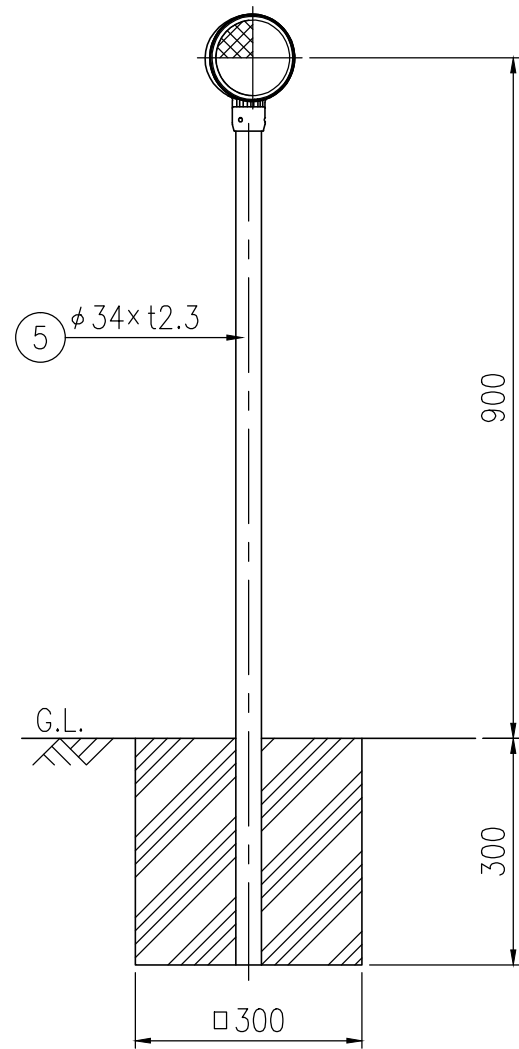

BWAP34-GB-615E

BWAP34-GB-612C

設置図 S=1/10

BWAP34-GB-604G

⑥ 親子バンド詳細図 S=1/4

φD
139.8
114.3
101.6
89.1

反射部詳細図 S=1/4

ジスロン φ100 景観デリニエーター BWAP34-GB				
品番	品名	数量	材質	備考
1	反射体	2	ポリカーボネート樹脂	φ100
2	反射体取付枠	1	ASA樹脂	グレーベージュ
3	六角穴付止めねじ	3	SUS(M4×5)	平先
4	ナット	3	黄銅(M4)	—
5	支柱	1	STK400,垂鉛めっき	静電粉体塗装,グレーベージュ
6	親子バンド	(1)	SGHC	静電粉体塗装,グレーベージュ
7	ボルト・ナット	(3)	(M8×35)	熔融垂鉛めっき

図面番号	KDCH10006
------	-----------

- * 橙色反射体は、特殊蛍光プリズムレンズ使用
- * 反射体は、親水性処理したプリズムレンズ使用