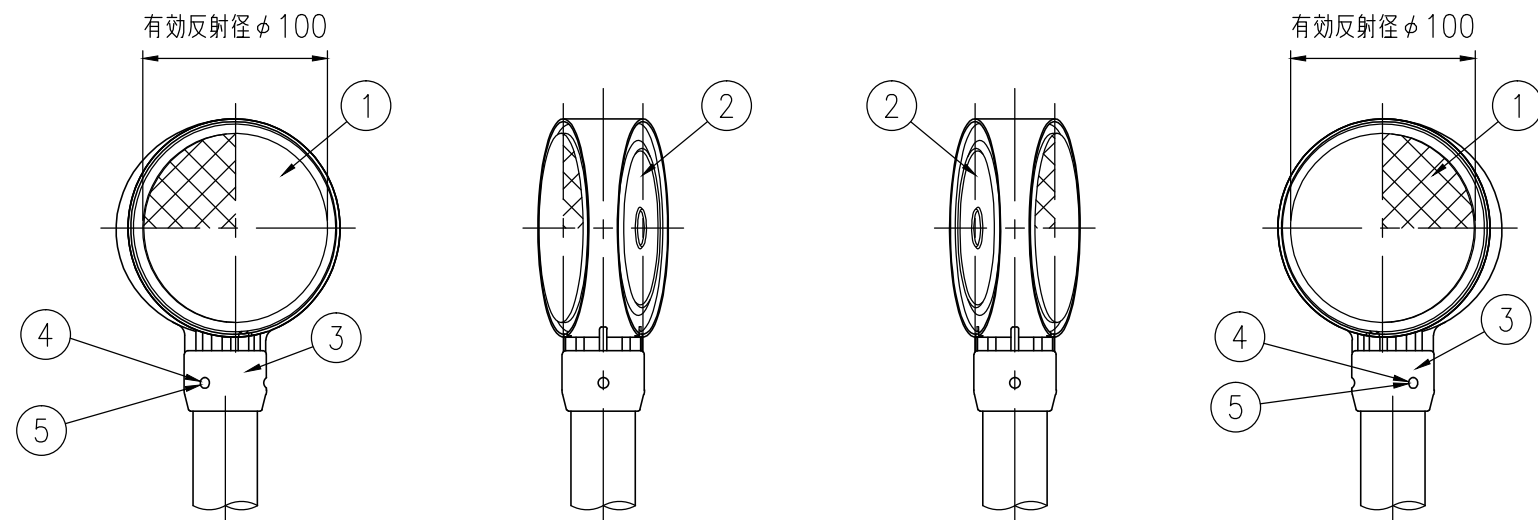

BSAP34-GB-615E

BSAP34-GB-612C

設置図 S=1/10

BSAP34-GB-604G

反射体 白色

反射部詳細図 S=1/4

反射体 橙色

ジスロン φ100 景観デリニエーター BSAP34-GB				
品番	品名	数量	材質	備考
1	反射体	1	ポリカーボネート樹脂	φ100
2	裏面カバー	1	ASA樹脂	グレーベージュ
3	反射体取付枠	1	ASA樹脂	グレーベージュ
4	六角穴付止めねじ	3	SUS(M4×5)	平先
5	ナット	3	黄銅(M4)	—
6	支柱	1	STK400,亜鉛めっき	静電粉体塗装,グレーベージュ
7	親子バンド	(1)	SGHC	静電粉体塗装,グレーベージュ
8	ボルト・ナット	(3)	(M8×35)	溶融亜鉛めっき

図面番号	KDCH10005
------	-----------

- ※ 橙色反射体は、特殊蛍光プリズムレンズ使用
- ※ 反射体は、親水性処理したプリズムレンズ使用

φD
139.8
114.3
101.6
89.1

⑦ 親子バンド詳細図 S=1/4