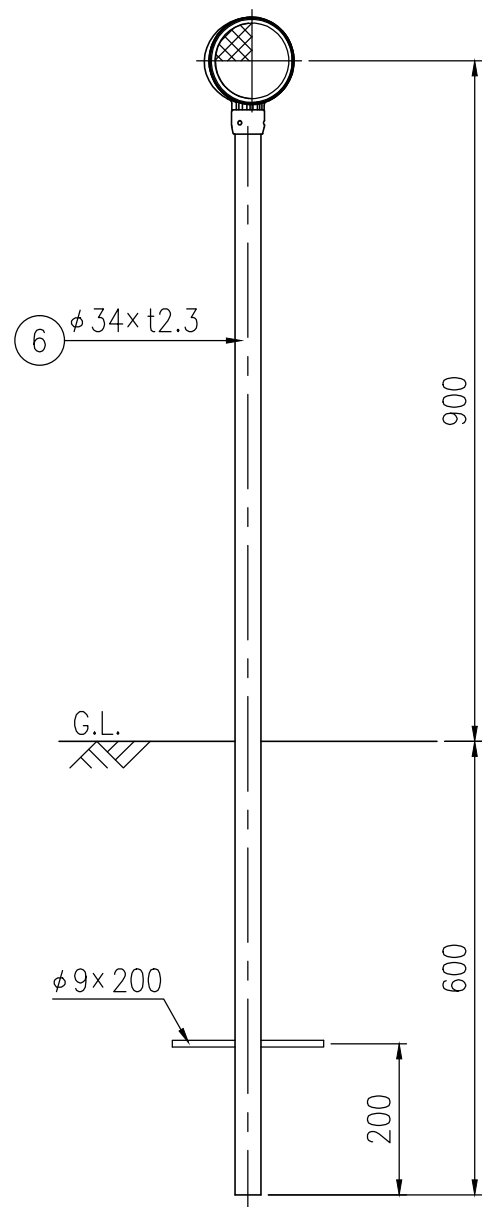

BSAP34-GB-615E

BSAP34-GB-612C

設置図 S=1/10

BSAP34-GB-604G

反射体 白色

反射部詳細図 S=1/4

反射体 橙色

ジスロン φ100 景観デリニエーター BSAP34-GB				
品番	品名	数量	材質	備考
1	反射体	1	ポリカーボネート樹脂	φ100
2	裏面カバー	1	ASA樹脂	グレーベージュ
3	反射体取付枠	1	ASA樹脂	グレーベージュ
4	六角穴付止めねじ	3	SUS(M4×5)	平先
5	ナット	3	黄銅(M4)	—
6	支柱	1	STK400,亜鉛めっき	静電粉体塗装,グレーベージュ
7	親子バンド	(1)	SGHC	静電粉体塗装,グレーベージュ
8	ボルト・ナット	(3)	(M8×35)	溶融亜鉛めっき

図面番号	KDCH10005
------	-----------

- ※ 橙色反射体は、特殊蛍光プリズムレンズ使用
- ※ 反射体は、親水性処理したプリズムレンズ使用

φD
139.8
114.3
101.6
89.1

⑦ 親子バンド詳細図 S=1/4