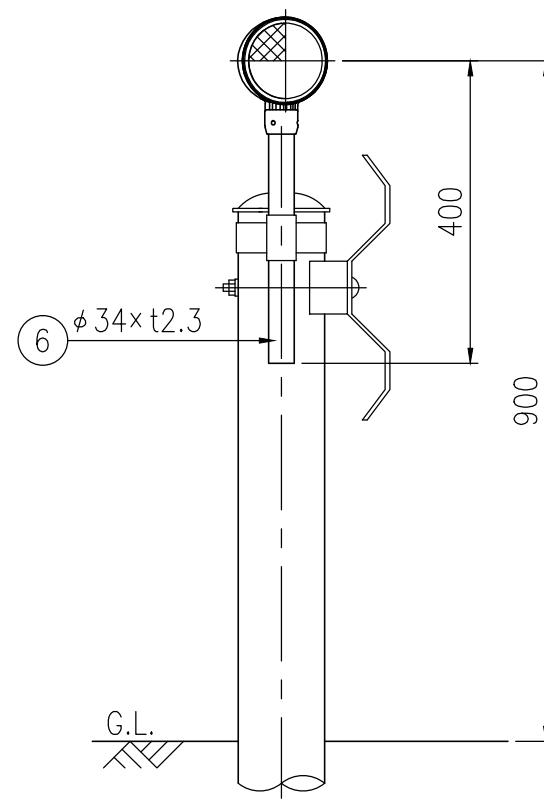

BSAP34-GB-615E

BSAP34-GB-612C

設置図 S=1/10

BSAP34-GB-604G

反射体 白色

反射部詳細図 S=1/4

反射体 橙色

ジスロン φ100 景観デリニエーター BSAP34-GB				
品番	品名	数量	材質	備考
1	反射体	1	ポリカーボネート樹脂	φ100
2	裏面カバー	1	ASA樹脂	グレーベージュ
3	反射体取付枠	1	ASA樹脂	グレーベージュ
4	六角穴付止めねじ	3	SUS(M4×5)	平先
5	ナット	3	黄銅(M4)	—
6	支柱	1	STK400,亜鉛めっき	静電粉体塗装,グレーベージュ
7	親子バンド	(1)	SGHC	静電粉体塗装,グレーベージュ
8	ボルト・ナット	(3)	(M8×35)	溶融亜鉛めっき

図面番号	KDCH10005
------	-----------

- ※ 橙色反射体は、特殊蛍光プリズムレンズ使用
- ※ 反射体は、親水性処理したプリズムレンズ使用

φD
139.8
114.3
101.6
89.1

⑦ 親子バンド詳細図 S=1/4