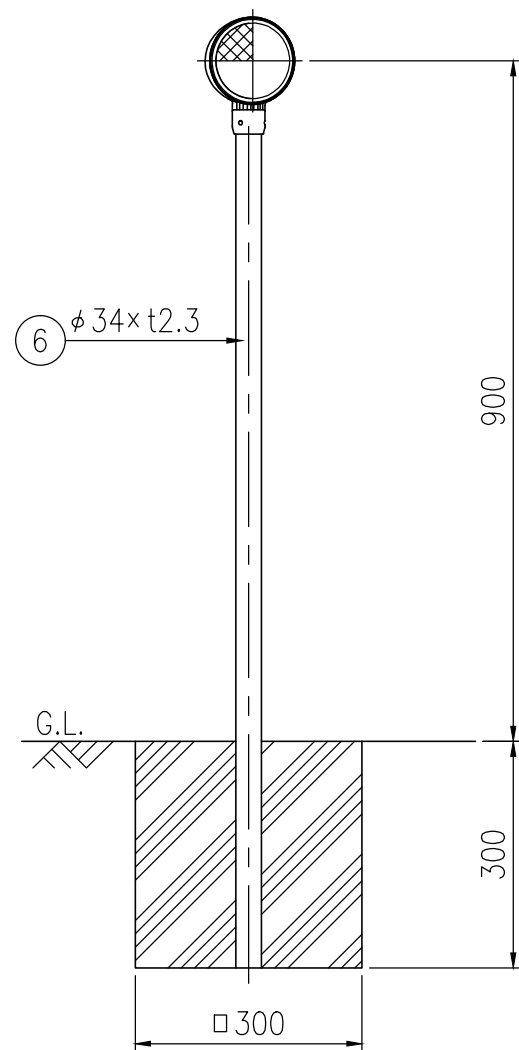

BSAP34-GB-615E

BSAP34-GB-612C

設置図 S=1/10

BSAP34-GB-604G

反射体 白色

反射部詳細図 S=1/4

反射体 橙色

ジスロン φ100 景観デリニエーター BSAP34-GB				
品番	品名	数量	材質	備考
1	反射体	1	ポリカーボネート樹脂	φ100
2	裏面カバー	1	ASA樹脂	グレーベージュ
3	反射体取付枠	1	ASA樹脂	グレーベージュ
4	六角穴付止めねじ	3	SUS(M4×5)	平先
5	ナット	3	黄銅(M4)	—
6	支柱	1	STK400,亜鉛めっき	静電粉体塗装,グレーベージュ
7	親子バンド	(1)	SGHC	静電粉体塗装,グレーベージュ
8	ボルト・ナット	(3)	(M8×35)	溶融亜鉛めっき

図面番号	KDCH10005
------	-----------

- ※ 橙色反射体は、特殊蛍光プリズムレンズ使用
- ※ 反射体は、親水性処理したプリズムレンズ使用

φD
139.8
114.3
101.6
89.1

⑦ 親子バンド詳細図 S=1/4