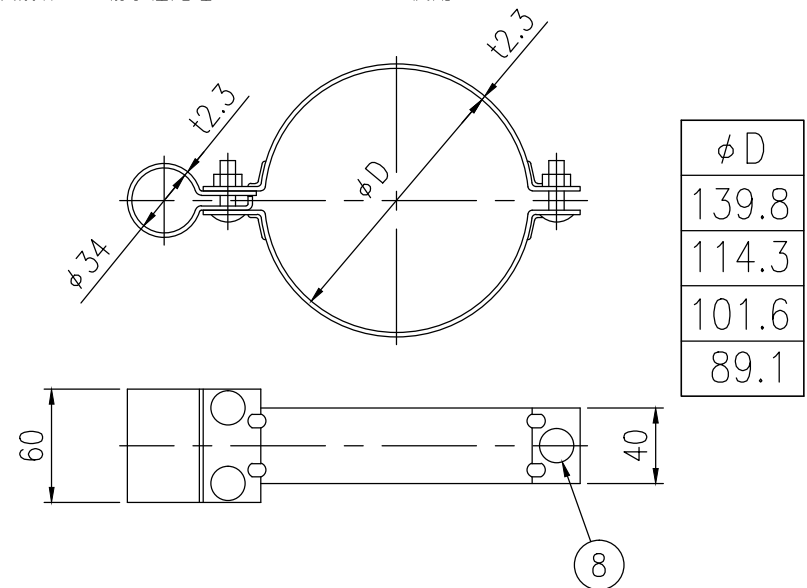

BSAP34-GB-615E

BSAP34-GB-612C

設置図 S=1/10

BSAP34-GB-604G

反射体 白色

反射部詳細図 S=1/4

反射体 橙色

ジスロン φ100 景観デリニエーター BSAP34-GB				
品番	品名	数量	材質	備考
1	反射体	1	ポリカーボネート樹脂	φ100
2	裏面カバー	1	ASA樹脂	グレーベージュ
3	反射体取付枠	1	ASA樹脂	グレーベージュ
4	六角穴付止めねじ	3	SUS(M4×5)	平先
5	ナット	3	黄銅(M4)	—
6	支柱	1	STK400,亜鉛めっき	静電粉体塗装,グレーベージュ
7	親子バンド	(1)	SGHC	静電粉体塗装,グレーベージュ
8	ボルト・ナット	(3)	(M8×35)	溶融亜鉛めっき

図面番号	KDCH10005
------	-----------

- ※ 橙色反射体は、特殊蛍光プリズムレンズ使用
- ※ 反射体は、親水性処理したプリズムレンズ使用

φD
139.8
114.3
101.6
89.1

⑦ 親子バンド詳細図 S=1/4