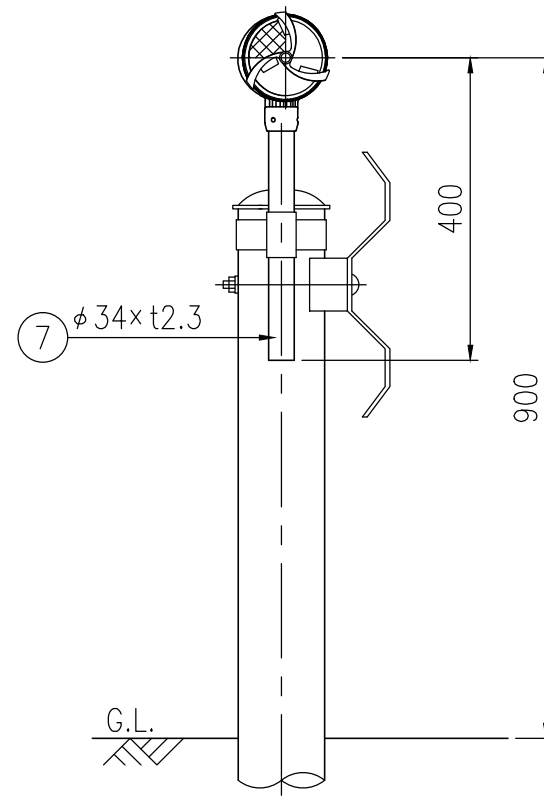

BWGAP34-DG-715E

BWGAP34-DG-712C

設置図 S=1/10

BWGAP34-DG-704G

⑧ 親子バンド詳細図 S=1/4

φD
139.8
114.3
101.6
89.1

反射部詳細図 S=1/4

ジスロン φ100 景観自掃式デリニエーター BWGAP34-DG				
品番	品名	数量	材質	備考
1	反射体	2	メタクリル樹脂 (アクリル)	φ100
2	回転羽根	2	ポリカーボネート樹脂	——
3	洗浄ブラシ	6	合成ゴム	——
4	反射体取付枠	1	ASA樹脂	ダークグレー
5	六角穴付止めねじ	3	SUS(M4×5)	平先
6	ナット	3	黄銅(M4)	——
7	支柱	1	STK400,亜鉛めっき	静電粉体塗装,ダークグレー
8	親子バンド	(1)	SGHC	静電粉体塗装,ダークグレー
9	ボルト・ナット	(3)	(M8×35)	熔融亜鉛めっき

図面番号	KDCH10004
------	-----------

\* 橙色反射体は、特殊蛍光プリズムレンズ使用