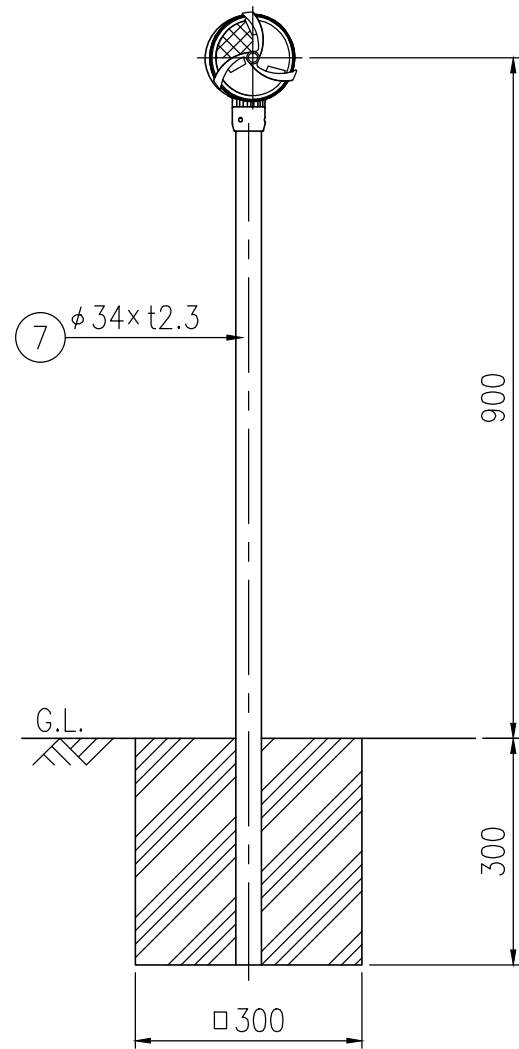

BWGAP34-DG-715E

BWGAP34-DG-712C

設置図 S=1/10

BWGAP34-DG-704G

⑧ 親子バンド詳細図 S=1/4

φD
139.8
114.3
101.6
89.1

反射部詳細図 S=1/4

ジスロン φ100 景観自掃式デリニエーター BWGAP34-DG				
品番	品名	数量	材質	備考
1	反射体	2	メタクリル樹脂 (アクリル)	φ100
2	回転羽根	2	ポリカーボネート樹脂	——
3	洗浄ブラシ	6	合成ゴム	——
4	反射体取付枠	1	ASA樹脂	ダークグレー
5	六角穴付止めねじ	3	SUS(M4×5)	平先
6	ナット	3	黄銅(M4)	——
7	支柱	1	STK400,亜鉛めっき	静電粉体塗装,ダークグレー
8	親子バンド	(1)	SGHC	静電粉体塗装,ダークグレー
9	ボルト・ナット	(3)	(M8×35)	熔融亜鉛めっき

図面番号	KDCH10004
------	-----------

\* 橙色反射体は、特殊蛍光プリズムレンズ使用