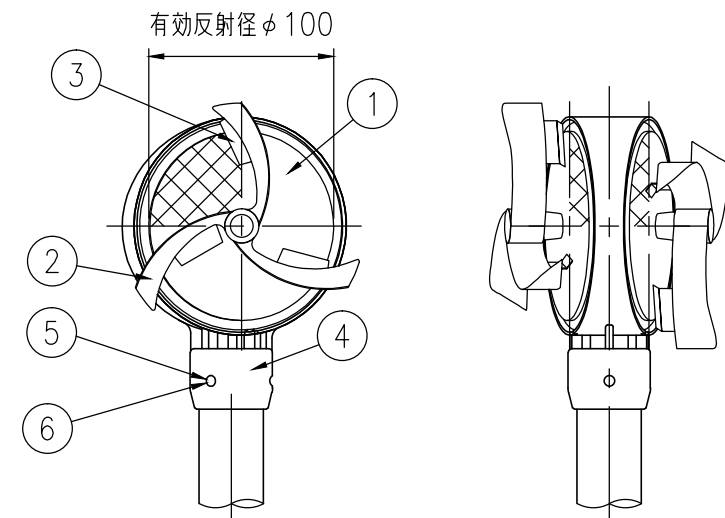

BWGAP34-DG-715E

BWGAP34-DG-712C

設置図 S=1/10

BWGAP34-DG-704G

⑧ 親子バンド詳細図 S=1/4

φD
139.8
114.3
101.6
89.1

反射部詳細図 S=1/4

ジスロン φ100 景観自掃式デリニエーター BWGAP34-DG				
品番	品名	数量	材質	備考
1	反射体	2	メタクリル樹脂 (アクリル)	φ100
2	回転羽根	2	ポリカーボネート樹脂	——
3	洗浄ブラシ	6	合成ゴム	——
4	反射体取付枠	1	ASA樹脂	ダークグレー
5	六角穴付止めねじ	3	SUS(M4×5)	平先
6	ナット	3	黄銅(M4)	——
7	支柱	1	STK400,亜鉛めっき	静電粉体塗装,ダークグレー
8	親子バンド	(1)	SGHC	静電粉体塗装,ダークグレー
9	ボルト・ナット	(3)	(M8×35)	熔融亜鉛めっき

図面番号	KDCH10004
------	-----------

\* 橙色反射体は、特殊蛍光プリズムレンズ使用