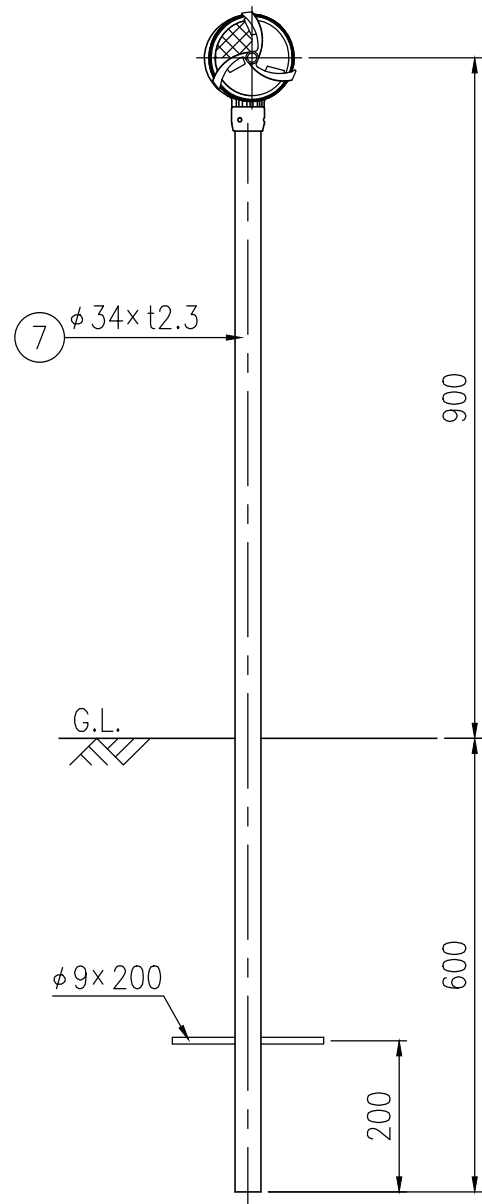

BWGAP34-DG-715E

BWGAP34-DG-712C

設置図 S=1/10

BWGAP34-DG-704G

⑧ 親子バンド詳細図 S=1/4

φD
139.8
114.3
101.6
89.1

反射部詳細図 S=1/4

ジスロン φ100 景観自掃式デリニエーター BWGAP34-DG				
品番	品名	数量	材質	備考
1	反射体	2	メタクリル樹脂 (アクリル)	φ100
2	回転羽根	2	ポリカーボネート樹脂	——
3	洗浄ブラシ	6	合成ゴム	——
4	反射体取付枠	1	ASA樹脂	ダークグレー
5	六角穴付止めねじ	3	SUS(M4×5)	平先
6	ナット	3	黄銅(M4)	——
7	支柱	1	STK400,亜鉛めっき	静電粉体塗装,ダークグレー
8	親子バンド	(1)	SGHC	静電粉体塗装,ダークグレー
9	ボルト・ナット	(3)	(M8×35)	熔融亜鉛めっき

図面番号	KDCH10004
------	-----------

\* 橙色反射体は、特殊蛍光プリズムレンズ使用