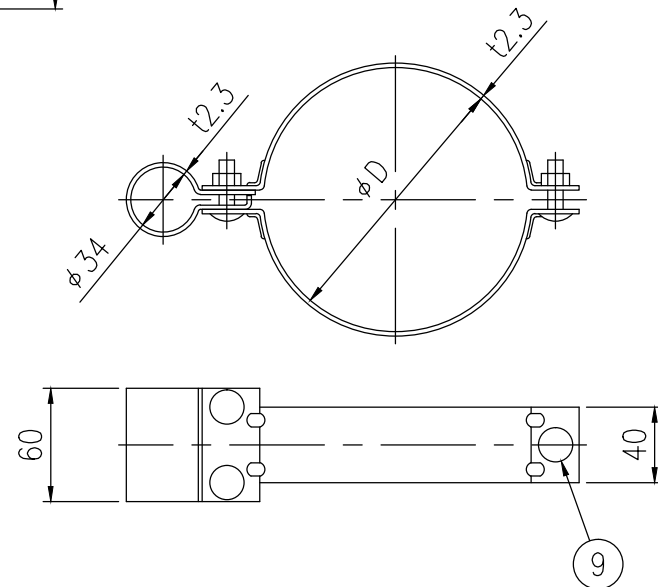

BWGAP34-DG-715E

BWGAP34-DG-712C

設置図 S=1/10

BWGAP34-DG-704G

⑧ 親子バンド詳細図 S=1/4

φD
139.8
114.3
101.6
89.1

反射部詳細図 S=1/4

ジスロン φ100 景観自掃式デリニエーター BWGAP34-DG				
品番	品名	数量	材質	備考
1	反射体	2	メタクリル樹脂 (アクリル)	φ100
2	回転羽根	2	ポリカーボネート樹脂	——
3	洗浄ブラシ	6	合成ゴム	——
4	反射体取付枠	1	ASA樹脂	ダークグレー
5	六角穴付止めねじ	3	SUS(M4×5)	平先
6	ナット	3	黄銅(M4)	——
7	支柱	1	STK400,亜鉛めっき	静電粉体塗装,ダークグレー
8	親子バンド	(1)	SGHC	静電粉体塗装,ダークグレー
9	ボルト・ナット	(3)	(M8×35)	熔融亜鉛めっき

図面番号	KDCH10004
------	-----------

\* 橙色反射体は、特殊蛍光プリズムレンズ使用