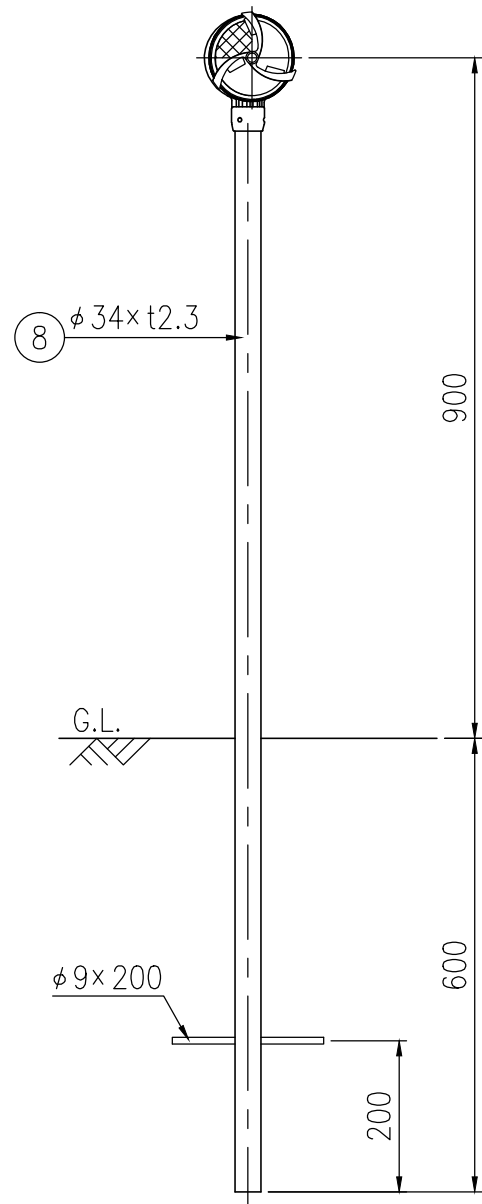

BSGAP34-DG-715E

BSGAP34-DG-712C

設置図 S=1/10

BSGAP34-DG-704G

反射体 白色

反射部詳細図 S=1/4

反射体 橙色

ジスロン φ100 景観自掃式デリニエーター BSGAP34-DG				
品番	品名	数量	材質	備考
1	反射体	1	メタクリル樹脂 (アクリル)	φ100
2	回転羽根	1	ポリカーボネート樹脂	——
3	洗浄ブラシ	3	合成ゴム	——
4	裏面カバー	1	ASA樹脂	ダークグレー
5	反射体取付枠	1	ASA樹脂	ダークグレー
6	六角穴付止めねじ	3	SUS(M4×5)	平先
7	ナット	3	黄銅(M4)	——
8	支柱	1	STK400,亜鉛めっき	静電粉体塗装,ダークグレー
9	親子バンド	(1)	SGHC	静電粉体塗装,ダークグレー
10	ボルト・ナット	(3)	(M8×35)	熔融亜鉛めっき

図面番号	KDCH10003
------	-----------

* 橙色反射体は、特殊蛍光プリズムレンズ使用

φD
139.8
114.3
101.6
89.1

⑨ 親子バンド詳細図 S=1/4