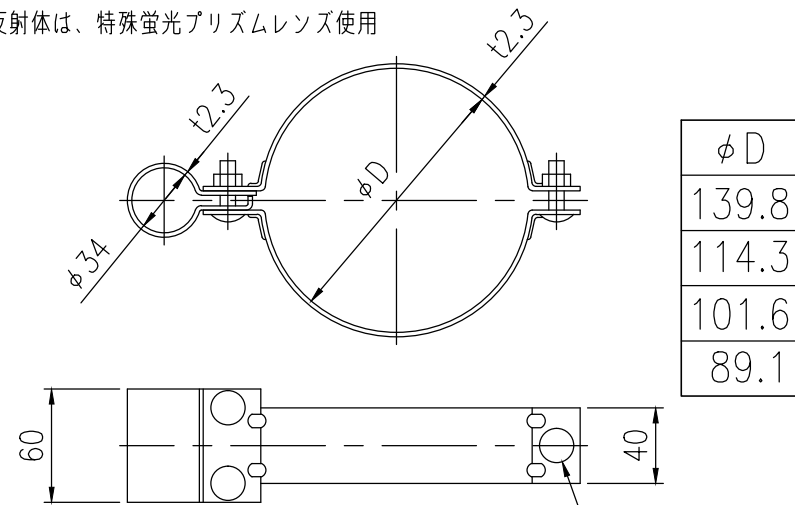

BSGAP34-DG-715E

BSGAP34-DG-712C

設置図 S=1/10

BSGAP34-DG-704G

反射体 白色

反射部詳細図 S=1/4

反射体 橙色

ジスロン φ100 景観自掃式デリニエーター BSGAP34-DG				
品番	品名	数量	材質	備考
1	反射体	1	メタクリル樹脂 (アクリル)	φ100
2	回転羽根	1	ポリカーボネート樹脂	——
3	洗浄ブラシ	3	合成ゴム	——
4	裏面カバー	1	ASA樹脂	ダークグレー
5	反射体取付枠	1	ASA樹脂	ダークグレー
6	六角穴付止めねじ	3	SUS(M4×5)	平先
7	ナット	3	黄銅(M4)	——
8	支柱	1	STK400,亜鉛めっき	静電粉体塗装,ダークグレー
9	親子バンド	(1)	SGHC	静電粉体塗装,ダークグレー
10	ボルト・ナット	(3)	(M8×35)	熔融亜鉛めっき

図面番号	KDCH10003
------	-----------

* 橙色反射体は、特殊蛍光プリズムレンズ使用

φD
139.8
114.3
101.6
89.1

⑨ 親子バンド詳細図 S=1/4