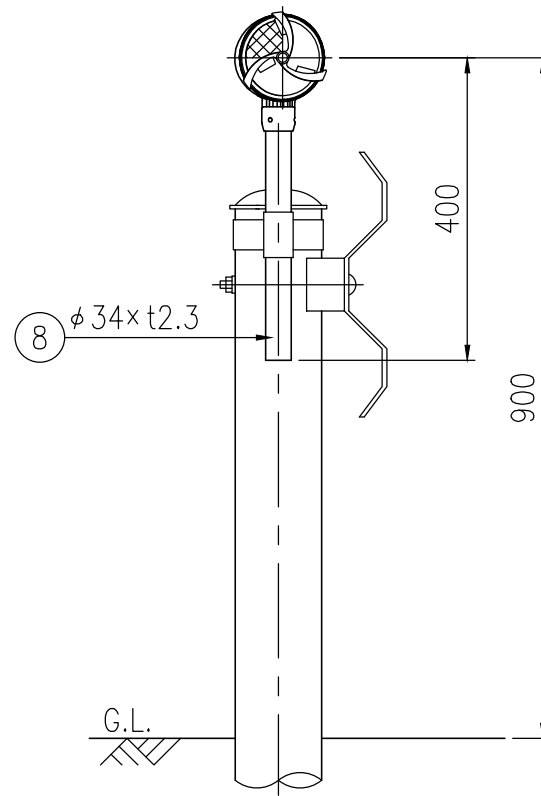

BSGAP34-DG-715E

BSGAP34-DG-712C

設置図 S=1/10

BSGAP34-DG-704G

反射体 白色

反射部詳細図 S=1/4

反射体 橙色

ジスロン φ100 景観自掃式デリニエーター BSGAP34-DG				
品番	品名	数量	材質	備考
1	反射体	1	メタクリル樹脂 (アクリル)	φ100
2	回転羽根	1	ポリカーボネート樹脂	——
3	洗浄ブラシ	3	合成ゴム	——
4	裏面カバー	1	ASA樹脂	ダークグレー
5	反射体取付枠	1	ASA樹脂	ダークグレー
6	六角穴付止めねじ	3	SUS(M4×5)	平先
7	ナット	3	黄銅(M4)	——
8	支柱	1	STK400,亜鉛めっき	静電粉体塗装,ダークグレー
9	親子バンド	(1)	SGHC	静電粉体塗装,ダークグレー
10	ボルト・ナット	(3)	(M8×35)	熔融亜鉛めっき

図面番号	KDCH10003
------	-----------

* 橙色反射体は、特殊蛍光プリズムレンズ使用

φD
139.8
114.3
101.6
89.1

⑨ 親子バンド詳細図 S=1/4