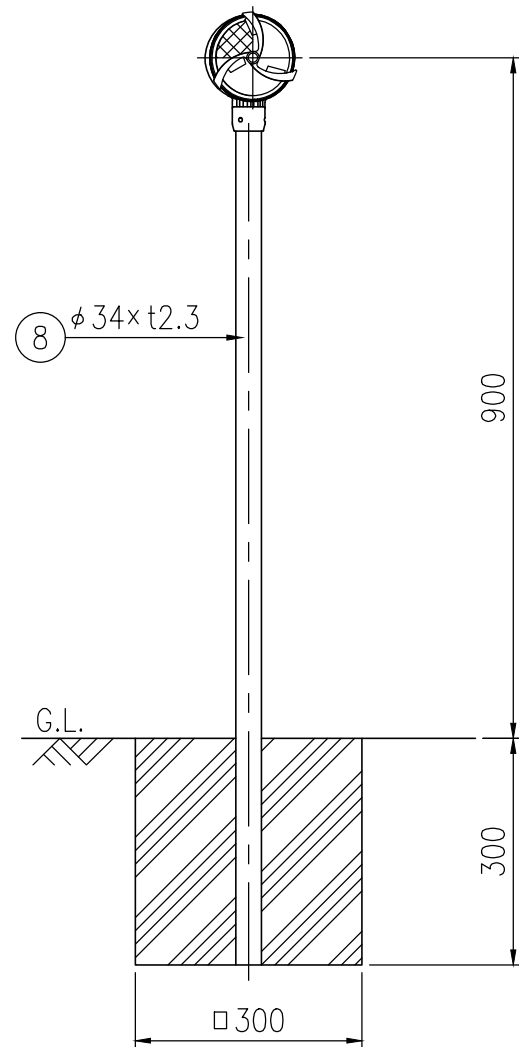

BSGAP34-DG-715E

BSGAP34-DG-712C

設置図 S=1/10

BSGAP34-DG-704G

反射体 白色

反射部詳細図 S=1/4

反射体 橙色

ジスロン φ100 景観自掃式デリニエーター BSGAP34-DG				
品番	品名	数量	材質	備考
1	反射体	1	メタクリル樹脂 (アクリル)	φ100
2	回転羽根	1	ポリカーボネート樹脂	——
3	洗浄ブラシ	3	合成ゴム	——
4	裏面カバー	1	ASA樹脂	ダークグレー
5	反射体取付枠	1	ASA樹脂	ダークグレー
6	六角穴付止めねじ	3	SUS(M4×5)	平先
7	ナット	3	黄銅(M4)	——
8	支柱	1	STK400,亜鉛めっき	静電粉体塗装,ダークグレー
9	親子バンド	(1)	SGHC	静電粉体塗装,ダークグレー
10	ボルト・ナット	(3)	(M8×35)	熔融亜鉛めっき

図面番号	KDCH10003
------	-----------

* 橙色反射体は、特殊蛍光プリズムレンズ使用

φD
139.8
114.3
101.6
89.1

⑨ 親子バンド詳細図 S=1/4