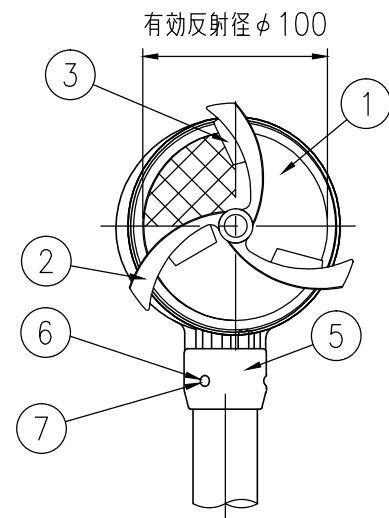

BSGAP34-DG-715E

BSGAP34-DG-712C

設置図 S=1/10

BSGAP34-DG-704G

反射体 白色

反射部詳細図 S=1/4

反射体 橙色

ジスロン φ100 景観自掃式デリニエーター BSGAP34-DG				
品番	品名	数量	材質	備考
1	反射体	1	メタクリル樹脂 (アクリル)	φ100
2	回転羽根	1	ポリカーボネート樹脂	——
3	洗浄ブラシ	3	合成ゴム	——
4	裏面カバー	1	ASA樹脂	ダークグレー
5	反射体取付枠	1	ASA樹脂	ダークグレー
6	六角穴付止めねじ	3	SUS(M4×5)	平先
7	ナット	3	黄銅(M4)	——
8	支柱	1	STK400,亜鉛めっき	静電粉体塗装,ダークグレー
9	親子バンド	(1)	SGHC	静電粉体塗装,ダークグレー
10	ボルト・ナット	(3)	(M8×35)	熔融亜鉛めっき

図面番号	KDCH10003
------	-----------

* 橙色反射体は、特殊蛍光プリズムレンズ使用

φD
139.8
114.3
101.6
89.1

⑨ 親子バンド詳細図 S=1/4