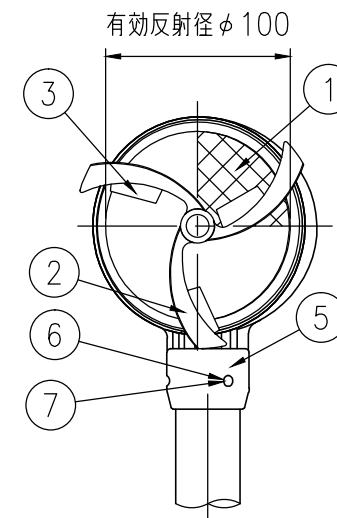

BSGAP34-DG-715E

BSGAP34-DG-712C

設置図 S=1/10

BSGAP34-DG-704G

反射体 白色

反射部詳細図 S=1/4

反射体 橙色

ジスロン φ100 景観自掃式デリニエーター BSGAP34-DG				
品番	品名	数量	材質	備考
1	反射体	1	メタクリル樹脂 (アクリル)	φ100
2	回転羽根	1	ポリカーボネート樹脂	——
3	洗浄ブラシ	3	合成ゴム	——
4	裏面カバー	1	ASA樹脂	ダークグレー
5	反射体取付枠	1	ASA樹脂	ダークグレー
6	六角穴付止めねじ	3	SUS(M4×5)	平先
7	ナット	3	黄銅(M4)	——
8	支柱	1	STK400,亜鉛めっき	静電粉体塗装,ダークグレー
9	親子バンド	(1)	SGHC	静電粉体塗装,ダークグレー
10	ボルト・ナット	(3)	(M8×35)	熔融亜鉛めっき

図面番号	KDCH10003
------	-----------

* 橙色反射体は、特殊蛍光プリズムレンズ使用

φD
139.8
114.3
101.6
89.1

⑨ 親子バンド詳細図 S=1/4