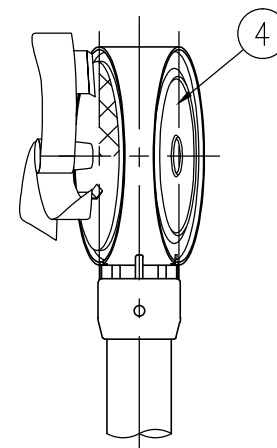

BSGAP34-DG-715E

BSGAP34-DG-712C

設置図 S=1/10

BSGAP34-DG-704G

反射体 白色

反射部詳細図 S=1/4

反射体 橙色

ジスロン φ100 景観自掃式デリニエーター BSGAP34-DG				
品番	品名	数量	材質	備考
1	反射体	1	メタクリル樹脂 (アクリル)	φ100
2	回転羽根	1	ポリカーボネート樹脂	——
3	洗浄ブラシ	3	合成ゴム	——
4	裏面カバー	1	ASA樹脂	ダークグレー
5	反射体取付枠	1	ASA樹脂	ダークグレー
6	六角穴付止めねじ	3	SUS(M4×5)	平先
7	ナット	3	黄銅(M4)	——
8	支柱	1	STK400,亜鉛めっき	静電粉体塗装,ダークグレー
9	親子バンド	(1)	SGHC	静電粉体塗装,ダークグレー
10	ボルト・ナット	(3)	(M8×35)	熔融亜鉛めっき

図面番号	KDCH10003
------	-----------

* 橙色反射体は、特殊蛍光プリズムレンズ使用

φD
139.8
114.3
101.6
89.1

⑨ 親子バンド詳細図 S=1/4