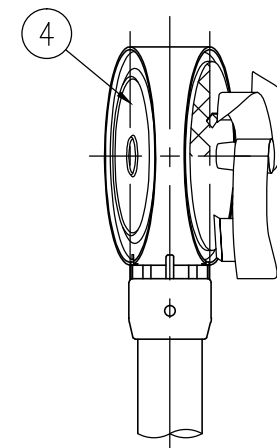

BSGAP34-DG-715E

BSGAP34-DG-712C

設置図 S=1/10

BSGAP34-DG-704G

反射体 白色

反射部詳細図 S=1/4

反射体 橙色

ジスロン φ100 景観自掃式デリニエーター BSGAP34-DG				
品番	品名	数量	材質	備考
1	反射体	1	メタクリル樹脂 (アクリル)	φ100
2	回転羽根	1	ポリカーボネート樹脂	——
3	洗浄ブラシ	3	合成ゴム	——
4	裏面カバー	1	ASA樹脂	ダークグレー
5	反射体取付枠	1	ASA樹脂	ダークグレー
6	六角穴付止めねじ	3	SUS(M4×5)	平先
7	ナット	3	黄銅(M4)	——
8	支柱	1	STK400,亜鉛めっき	静電粉体塗装,ダークグレー
9	親子バンド	(1)	SGHC	静電粉体塗装,ダークグレー
10	ボルト・ナット	(3)	(M8×35)	熔融亜鉛めっき

図面番号	KDCH10003
------	-----------

* 橙色反射体は、特殊蛍光プリズムレンズ使用

φD
139.8
114.3
101.6
89.1

⑨ 親子バンド詳細図 S=1/4