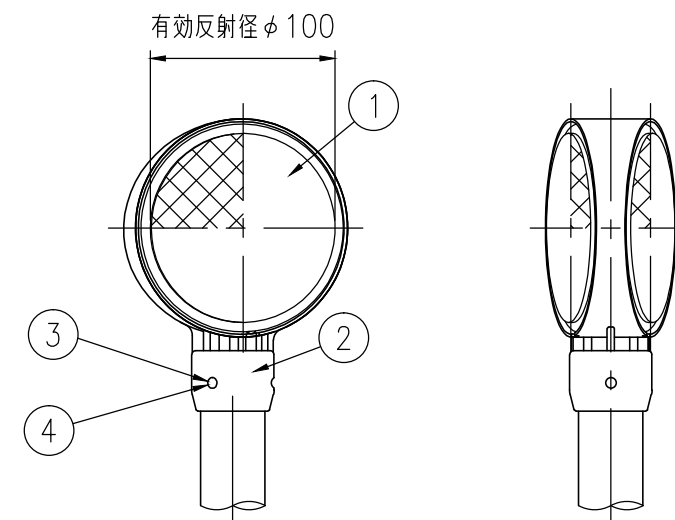

BWAP34-DG-715E

BWAP34-DG-712C

設置図 S=1/10

BWAP34-DG-704G

⑥ 親子バンド詳細図 S=1/4

ジスロン φ100 景観デリニエーター BWAP34-DG				
品番	品名	数量	材質	備考
1	反射体	2	ポリカーボネート樹脂	φ100
2	反射体取付枠	1	ASA樹脂	ダークグレー
3	六角穴付止めねじ	3	SUS(M4×5)	平先
4	ナット	3	黄銅(M4)	—
5	支柱	1	STK400,垂鉛めっき	静電粉体塗装,ダークグレー
6	親子バンド	(1)	SGHC	静電粉体塗装,ダークグレー
7	ボルト・ナット	(3)	(M8×35)	溶融垂鉛めっき

図面番号	KDCH10002
------	-----------

- * 橙色反射体は、特殊蛍光プリズムレンズ使用
- * 反射体は、親水性処理したプリズムレンズ使用

反射部詳細図 S=1/4