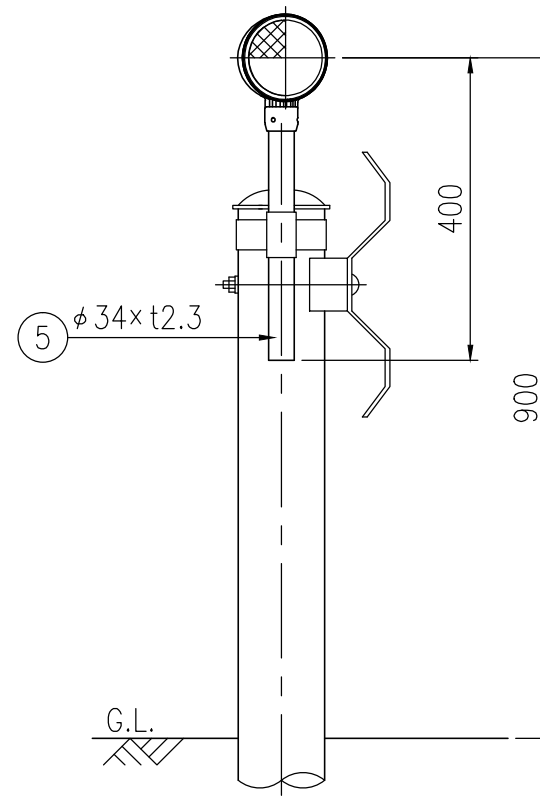

BWAP34-DG-715E

BWAP34-DG-712C

設置図 S=1/10

BWAP34-DG-704G

⑥ 親子バンド詳細図 S=1/4

ジスロン φ100 景観デリニエーター BWAP34-DG				
品番	品名	数量	材質	備考
1	反射体	2	ポリカーボネート樹脂	φ100
2	反射体取付枠	1	ASA樹脂	ダークグレー
3	六角穴付止めねじ	3	SUS(M4×5)	平先
4	ナット	3	黄銅(M4)	—
5	支柱	1	STK400,垂鉛めっき	静電粉体塗装,ダークグレー
6	親子バンド	(1)	SGHC	静電粉体塗装,ダークグレー
7	ボルト・ナット	(3)	(M8×35)	溶融垂鉛めっき

図面番号	KDCH10002
------	-----------

- * 橙色反射体は、特殊蛍光プリズムレンズ使用
- * 反射体は、親水性処理したプリズムレンズ使用

反射部詳細図 S=1/4