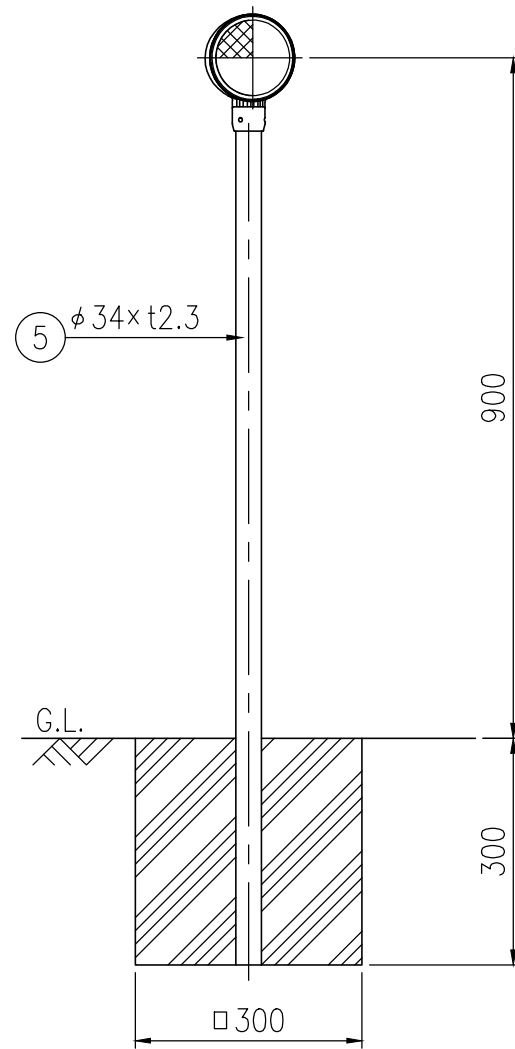

BWAP34-DG-715E

BWAP34-DG-712C

設置図 S=1/10

BWAP34-DG-704G

⑥ 親子バンド詳細図 S=1/4

ジスロン φ100 景観デリニエーター BWAP34-DG				
品番	品名	数量	材質	備考
1	反射体	2	ポリカーボネート樹脂	φ100
2	反射体取付枠	1	ASA樹脂	ダークグレー
3	六角穴付止めねじ	3	SUS(M4×5)	平先
4	ナット	3	黄銅(M4)	—
5	支柱	1	STK400,垂鉛めっき	静電粉体塗装,ダークグレー
6	親子バンド	(1)	SGHC	静電粉体塗装,ダークグレー
7	ボルト・ナット	(3)	(M8×35)	溶融垂鉛めっき

図面番号	KDCH10002
------	-----------

- * 橙色反射体は、特殊蛍光プリズムレンズ使用
- * 反射体は、親水性処理したプリズムレンズ使用

反射部詳細図 S=1/4