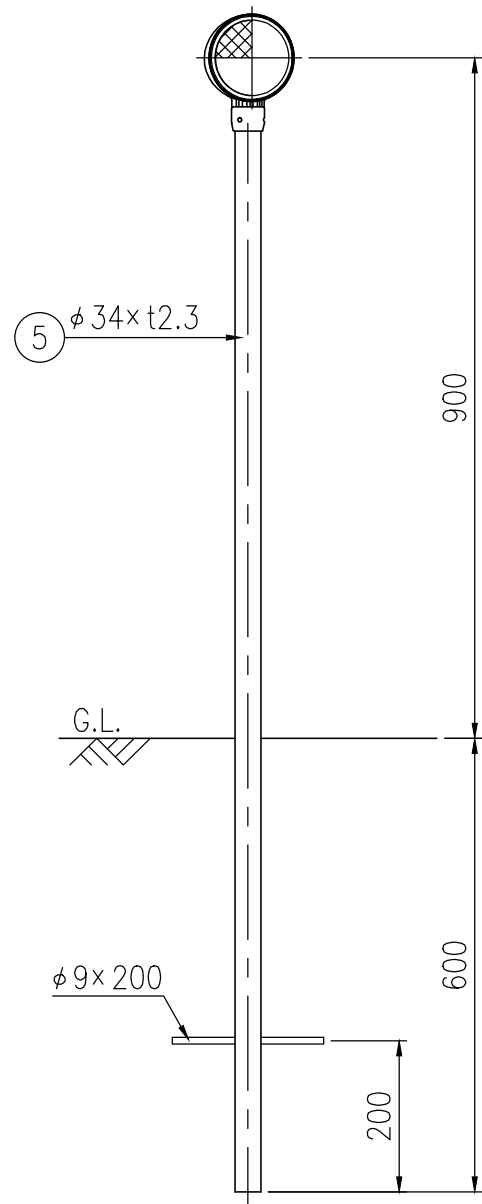

BWAP34-DG-715E

BWAP34-DG-712C

設置図 S=1/10

BWAP34-DG-704G

⑥ 親子バンド詳細図 S=1/4

ジスロン φ100 景観デリニエーター BWAP34-DG				
品番	品名	数量	材質	備考
1	反射体	2	ポリカーボネート樹脂	φ100
2	反射体取付枠	1	ASA樹脂	ダークグレー
3	六角穴付止めねじ	3	SUS(M4×5)	平先
4	ナット	3	黄銅(M4)	—
5	支柱	1	STK400,垂鉛めっき	静電粉体塗装,ダークグレー
6	親子バンド	(1)	SGHC	静電粉体塗装,ダークグレー
7	ボルト・ナット	(3)	(M8×35)	溶融垂鉛めっき

図面番号	KDCH10002
------	-----------

- * 橙色反射体は、特殊蛍光プリズムレンズ使用
- * 反射体は、親水性処理したプリズムレンズ使用

反射部詳細図 S=1/4