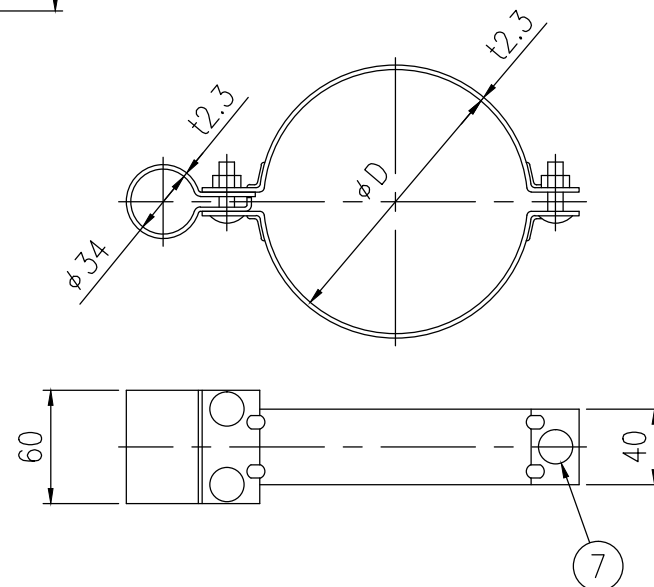

BWAP34-DG-715E

BWAP34-DG-712C

設置図 S=1/10

BWAP34-DG-704G

⑥ 親子バンド詳細図 S=1/4

ジスロン φ100 景観デリニエーター BWAP34-DG				
品番	品名	数量	材質	備考
1	反射体	2	ポリカーボネート樹脂	φ100
2	反射体取付枠	1	ASA樹脂	ダークグレー
3	六角穴付止めねじ	3	SUS(M4×5)	平先
4	ナット	3	黄銅(M4)	—
5	支柱	1	STK400,垂鉛めっき	静電粉体塗装,ダークグレー
6	親子バンド	(1)	SGHC	静電粉体塗装,ダークグレー
7	ボルト・ナット	(3)	(M8×35)	溶融垂鉛めっき

図面番号	KDCH10002
------	-----------

- * 橙色反射体は、特殊蛍光プリズムレンズ使用
- * 反射体は、親水性処理したプリズムレンズ使用

反射部詳細図 S=1/4