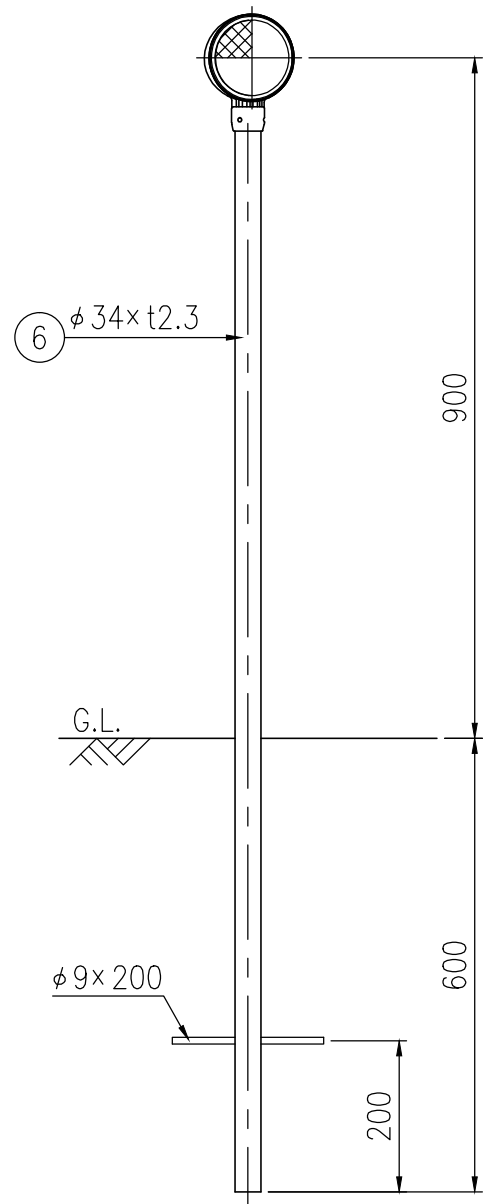

BSAP34-DG-715E

BSAP34-DG-712C

設置図 S=1/10

BSAP34-DG-704G

反射体 白色

反射部詳細図 S=1/4

反射体 橙色

ジスロン φ100 景観デリニエーター BSAP34-DG				
品番	品名	数量	材質	備考
1	反射体	1	ポリカーボネート樹脂	φ100
2	裏面カバー	1	ASA樹脂	ダークグレー
3	反射体取付枠	1	ASA樹脂	ダークグレー
4	六角穴付止めねじ	3	SUS(M4×5)	平先
5	ナット	3	黄銅(M4)	—
6	支柱	1	STK400,亜鉛めっき	静電粉体塗装,ダークグレー
7	親子バンド	(1)	SGHC	静電粉体塗装,ダークグレー
8	ボルト・ナット	(3)	(M8×35)	熔融亜鉛めっき

図面番号	KDCH10001
------	-----------

- ※ 橙色反射体は、特殊蛍光プリズムレンズ使用
- ※ 反射体は、親水性処理したプリズムレンズ使用

φD
139.8
114.3
101.6
89.1

⑦ 親子バンド詳細図 S=1/4