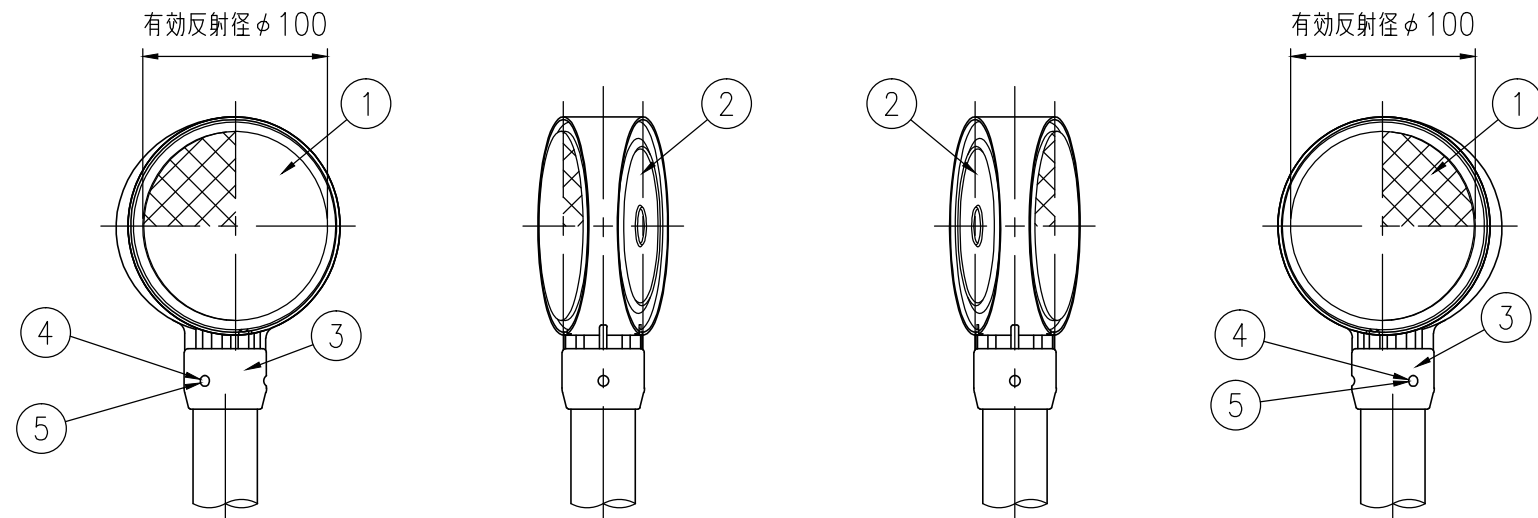

BSAP34-DG-715E

BSAP34-DG-712C

設置図 S=1/10

BSAP34-DG-704G

反射体 白色

反射部詳細図 S=1/4

反射体 橙色

ジスロン φ100 景観デリニエーター BSAP34-DG				
品番	品名	数量	材質	備考
1	反射体	1	ポリカーボネート樹脂	φ100
2	裏面カバー	1	ASA樹脂	ダークグレー
3	反射体取付枠	1	ASA樹脂	ダークグレー
4	六角穴付止めねじ	3	SUS(M4×5)	平先
5	ナット	3	黄銅(M4)	—
6	支柱	1	STK400,亜鉛めっき	静電粉体塗装,ダークグレー
7	親子バンド	(1)	SGHC	静電粉体塗装,ダークグレー
8	ボルト・ナット	(3)	(M8×35)	熔融亜鉛めっき

図面番号	KDCH10001
------	-----------

- ※ 橙色反射体は、特殊蛍光プリズムレンズ使用
- ※ 反射体は、親水性処理したプリズムレンズ使用

φD
139.8
114.3
101.6
89.1

⑦ 親子バンド詳細図 S=1/4