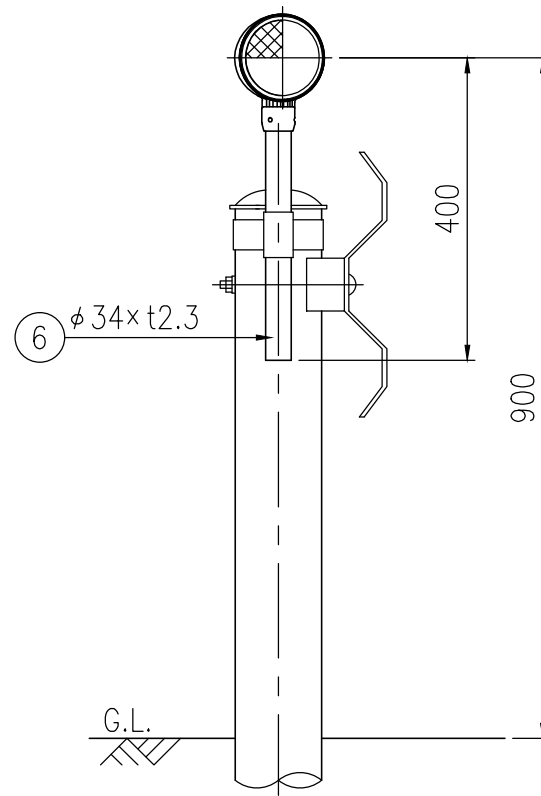

BSAP34-DG-715E

BSAP34-DG-712C

設置図 S=1/10

BSAP34-DG-704G

反射体 白色

反射部詳細図 S=1/4

反射体 橙色

ジスロン φ100 景観デリニエーター BSAP34-DG				
品番	品名	数量	材質	備考
1	反射体	1	ポリカーボネート樹脂	φ100
2	裏面カバー	1	ASA樹脂	ダークグレー
3	反射体取付枠	1	ASA樹脂	ダークグレー
4	六角穴付止めねじ	3	SUS(M4×5)	平先
5	ナット	3	黄銅(M4)	—
6	支柱	1	STK400,亜鉛めっき	静電粉体塗装,ダークグレー
7	親子バンド	(1)	SGHC	静電粉体塗装,ダークグレー
8	ボルト・ナット	(3)	(M8×35)	熔融亜鉛めっき

図面番号	KDCH10001
------	-----------

- ※ 橙色反射体は、特殊蛍光プリズムレンズ使用
- ※ 反射体は、親水性処理したプリズムレンズ使用

φD
139.8
114.3
101.6
89.1

⑦ 親子バンド詳細図 S=1/4