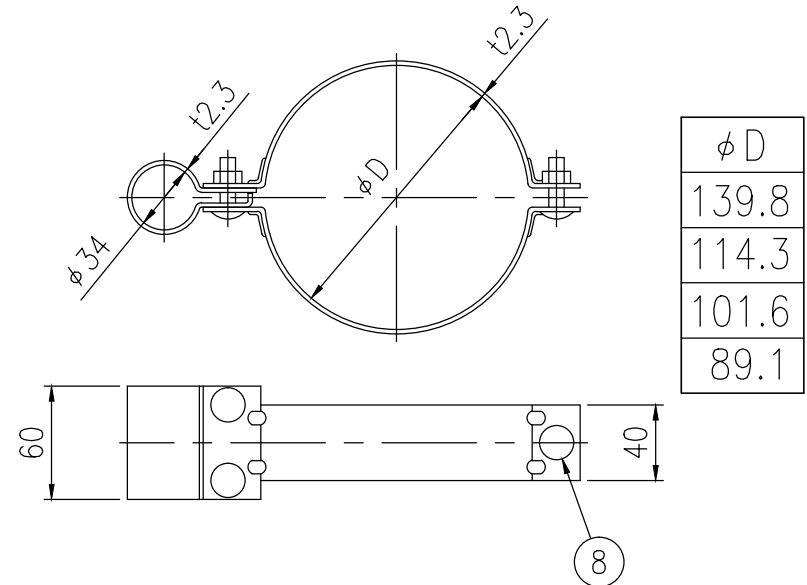

BSAP34-DG-715E

BSAP34-DG-712C

設置図 S=1/10

BSAP34-DG-704G

反射体 白色

反射部詳細図 S=1/4

反射体 橙色

ジスロン φ100 景観デリニエーター BSAP34-DG				
品番	品名	数量	材質	備考
1	反射体	1	ポリカーボネート樹脂	φ100
2	裏面カバー	1	ASA樹脂	ダークグレー
3	反射体取付枠	1	ASA樹脂	ダークグレー
4	六角穴付止めねじ	3	SUS(M4×5)	平先
5	ナット	3	黄銅(M4)	—
6	支柱	1	STK400,亜鉛めっき	静電粉体塗装,ダークグレー
7	親子バンド	(1)	SGHC	静電粉体塗装,ダークグレー
8	ボルト・ナット	(3)	(M8×35)	熔融亜鉛めっき

図面番号	KDCH10001
------	-----------

- ※ 橙色反射体は、特殊蛍光プリズムレンズ使用
- ※ 反射体は、親水性処理したプリズムレンズ使用

φD
139.8
114.3
101.6
89.1

⑦ 親子バンド詳細図 S=1/4