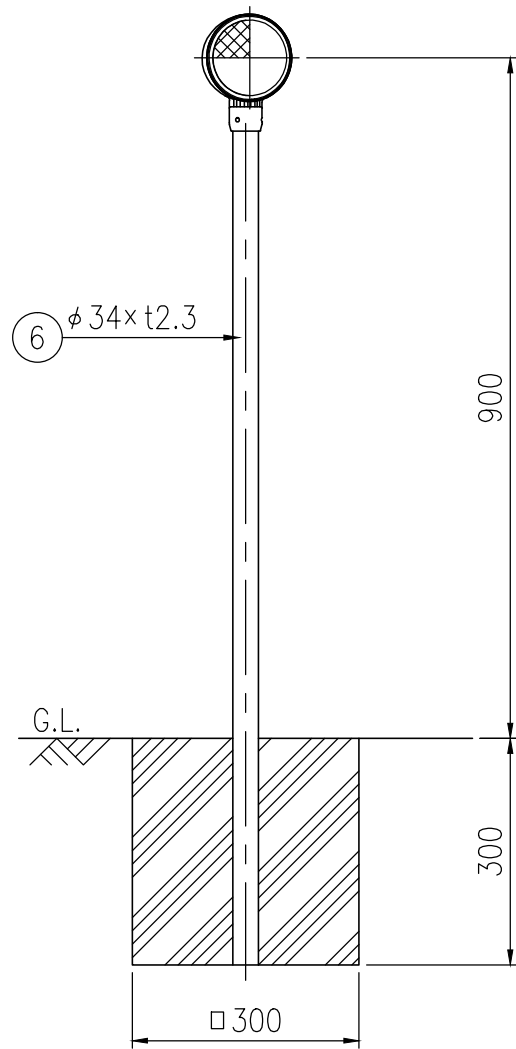

BSAP34-DG-715E

BSAP34-DG-712C

設置図 S=1/10

BSAP34-DG-704G

反射体 白色

反射部詳細図 S=1/4

反射体 橙色

ジスロン φ100 景観デリニエーター BSAP34-DG				
品番	品名	数量	材質	備考
1	反射体	1	ポリカーボネート樹脂	φ100
2	裏面カバー	1	ASA樹脂	ダークグレー
3	反射体取付枠	1	ASA樹脂	ダークグレー
4	六角穴付止めねじ	3	SUS(M4×5)	平先
5	ナット	3	黄銅(M4)	—
6	支柱	1	STK400,亜鉛めっき	静電粉体塗装,ダークグレー
7	親子バンド	(1)	SGHC	静電粉体塗装,ダークグレー
8	ボルト・ナット	(3)	(M8×35)	熔融亜鉛めっき

図面番号	KDCH10001
------	-----------

- ※ 橙色反射体は、特殊蛍光プリズムレンズ使用
- ※ 反射体は、親水性処理したプリズムレンズ使用

φD
139.8
114.3
101.6
89.1

⑦ 親子バンド詳細図 S=1/4