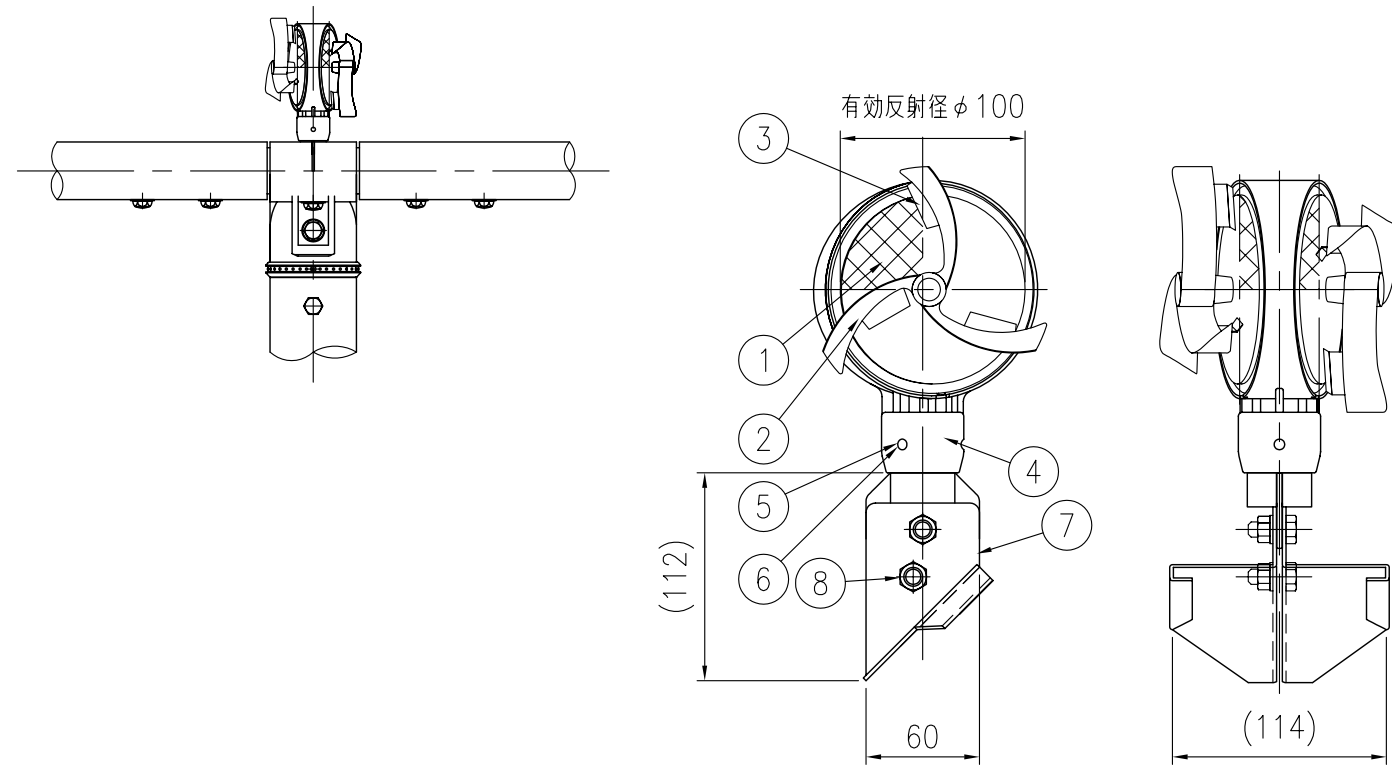

ジスロン φ100 景観型自掃式デリニエーター BWGAP34-BR-GPS-B

品番	品名	数量	材質	備考
1	反射体	2	メタクリル樹脂 (アクリル)	φ100
2	回転羽根	2	ポリカーボネート樹脂	—
3	洗浄ブラシ	6	合成ゴム	—
4	反射体取付枠	1	ASA樹脂	茶色
5	六角穴付止めねじ	3	SUS(M4×5)	平先
6	ナット	3	黄銅(M4)	—
7	取付金具	1	SGHC	静電粉体塗装,茶色
8	ボルト・ナット	2	(M8×20)	溶融亜鉛めっき

図面番号	KDCH07032
------	-----------

\* 橙色反射体は、特殊蛍光プリズムレンズ使用

設置図 S=1/10

反射部詳細図 S=1/4