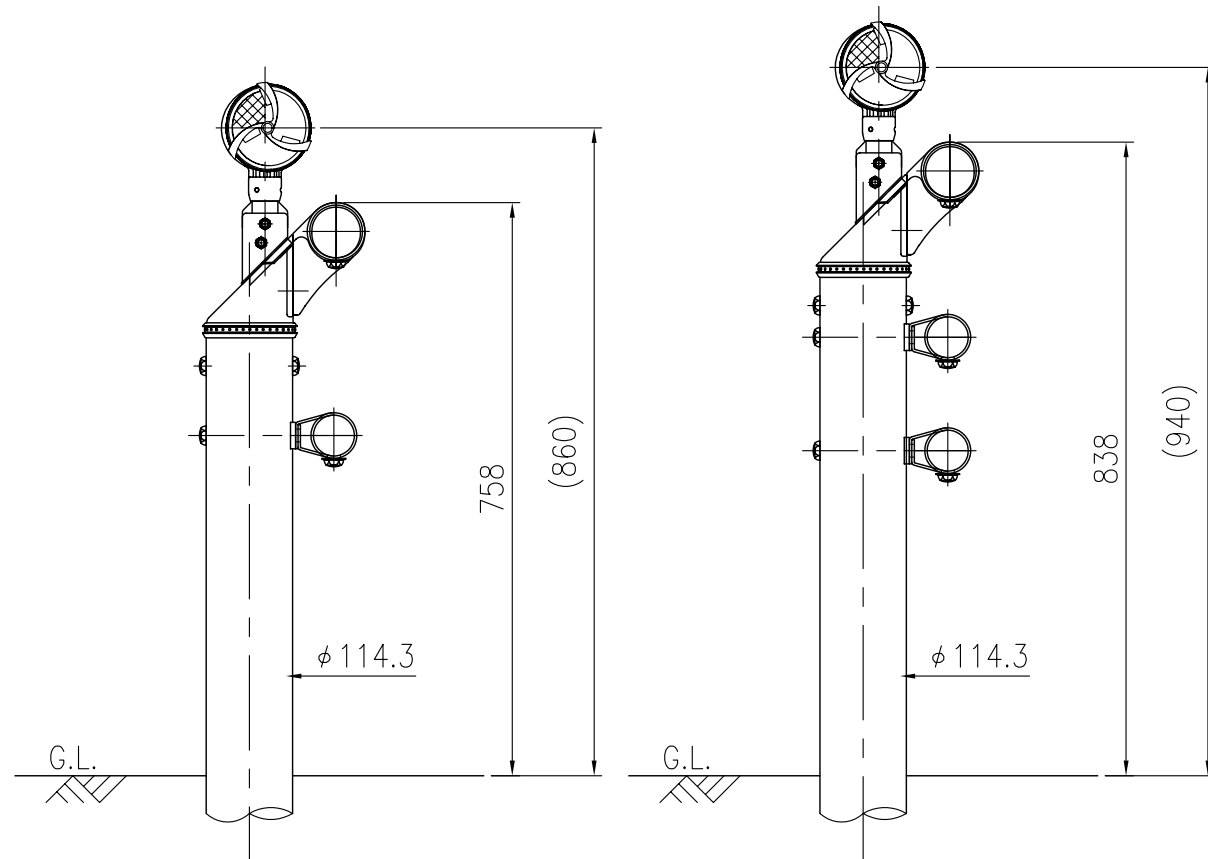

ジスロン φ100 景観型自掃式デリニエーター BWGAP34-BR-GPS-B

品番	品名	数量	材質	備考
1	反射体	2	メタクリル樹脂 (アクリル)	φ100
2	回転羽根	2	ポリカーボネート樹脂	—
3	洗浄ブラシ	6	合成ゴム	—
4	反射体取付枠	1	ASA樹脂	茶色
5	六角穴付止めねじ	3	SUS(M4×5)	平先
6	ナット	3	黄銅(M4)	—
7	取付金具	1	SGHC	静電粉体塗装,茶色
8	ボルト・ナット	2	(M8×20)	溶融亜鉛めっき

図面番号	KDCH07032
------	-----------

\* 橙色反射体は、特殊蛍光プリズムレンズ使用

設置図 S=1/10

反射部詳細図 S=1/4