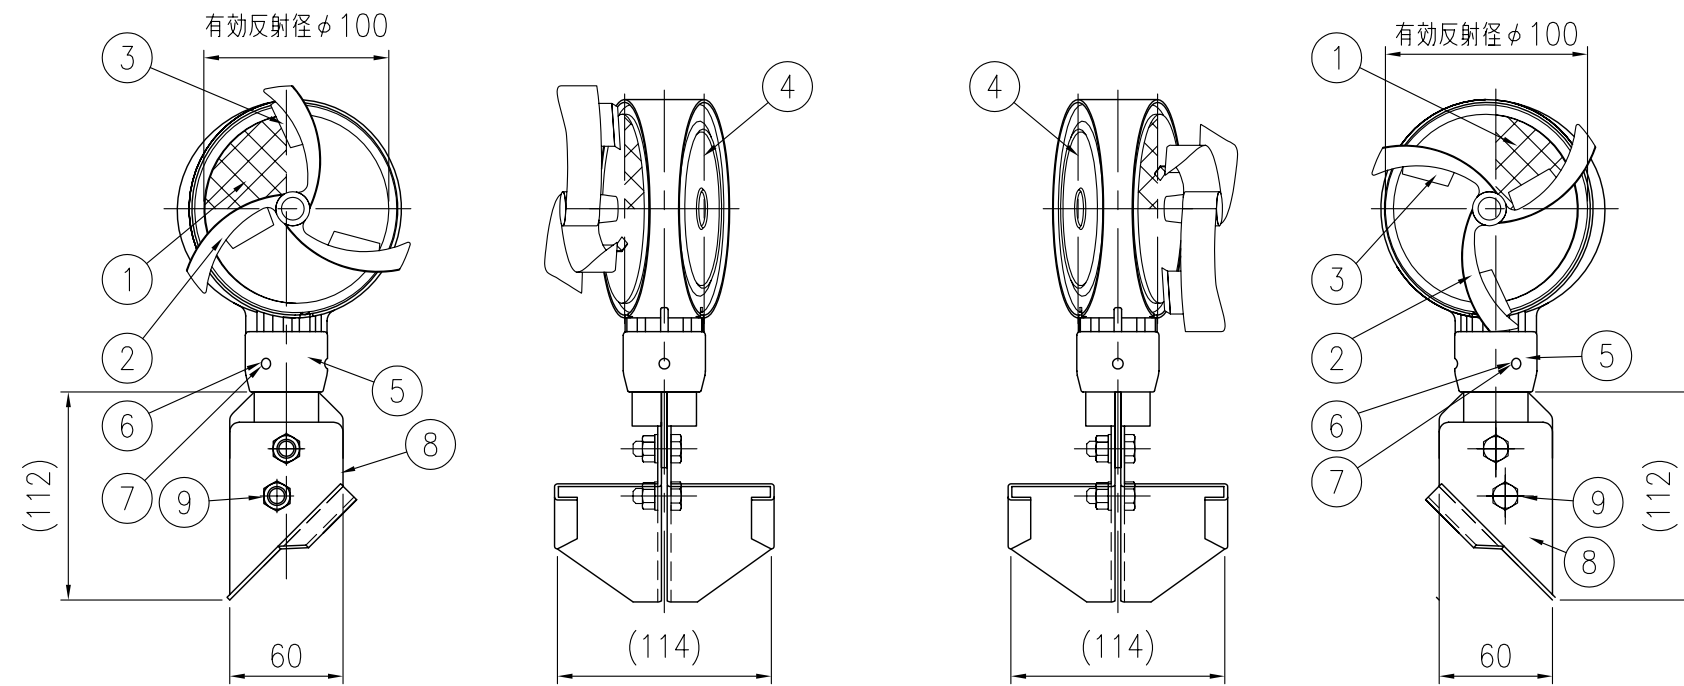

設置図 S=1/10

ジスロン φ100 景観型自掃式デリニエーター BSGAP34-BR-GPS-B

品番	品名	数量	材質	備考
1	反射体	1	メタクリル樹脂 (アクリル)	φ100
2	回転羽根	1	ポリカーボネート樹脂	—
3	洗浄ブラシ	3	合成ゴム	—
4	裏面カバー	1	ASA樹脂	茶色
5	反射体取付枠	1	ASA樹脂	茶色
6	六角穴付止めねじ	3	SUS(M4×5)	平先
7	ナット	3	黄銅(M4)	—
8	取付金具	1	SGHC	静電粉体塗装,茶色
9	ボルト・ナット	2	(M8×20)	溶融亜鉛めっき

図面番号	KDCH07031
------	-----------

* 橙色反射体は、特殊蛍光プリズムレンズ使用

反射体 白色

反射体 橙色

反射部詳細図 S=1/4