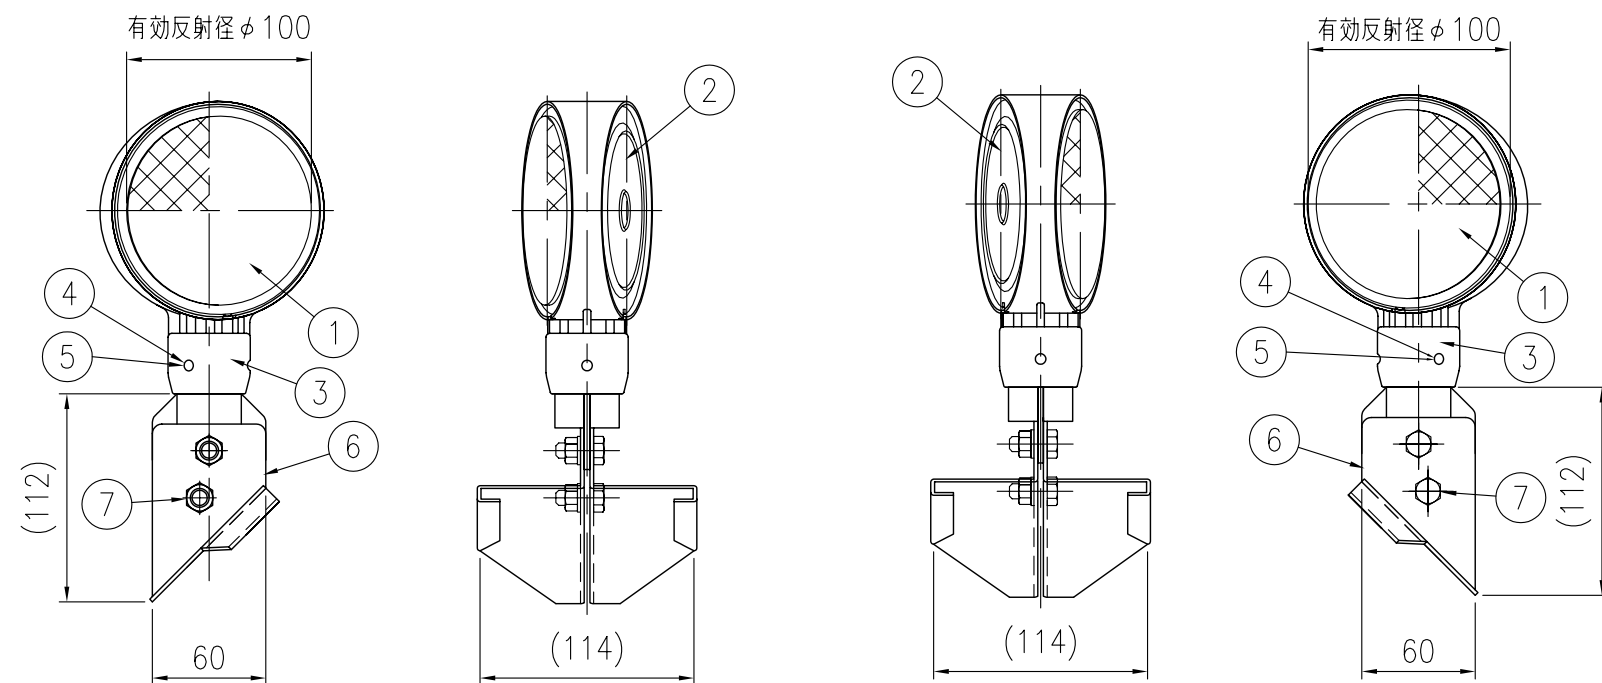

設置図 S=1/10

ジスロン φ100 景観型デリニエーター BSAP34-BR-GPS-B

品番	品名	数量	材質	備考
1	反射体	1	ポリカーボネート樹脂	φ100
2	裏面カバー	1	ASA樹脂	茶色
3	反射体取付枠	1	ASA樹脂	茶色
4	六角穴付止めねじ	3	SUS(M4×5)	平先
5	ナット	3	黄銅(M4)	
6	取付金具	1	SGHC	静電粉体塗装,茶色
7	ボルト・ナット	2	(M8×20)	溶融亜鉛めっき

図面番号	KDCH07029
------	-----------

- * 橙色反射体は、特殊蛍光プリズムレンズ使用
- * 反射体は、親水性処理したプリズムレンズ使用

反射体 白色

反射体 橙色

反射部詳細図 S=1/4