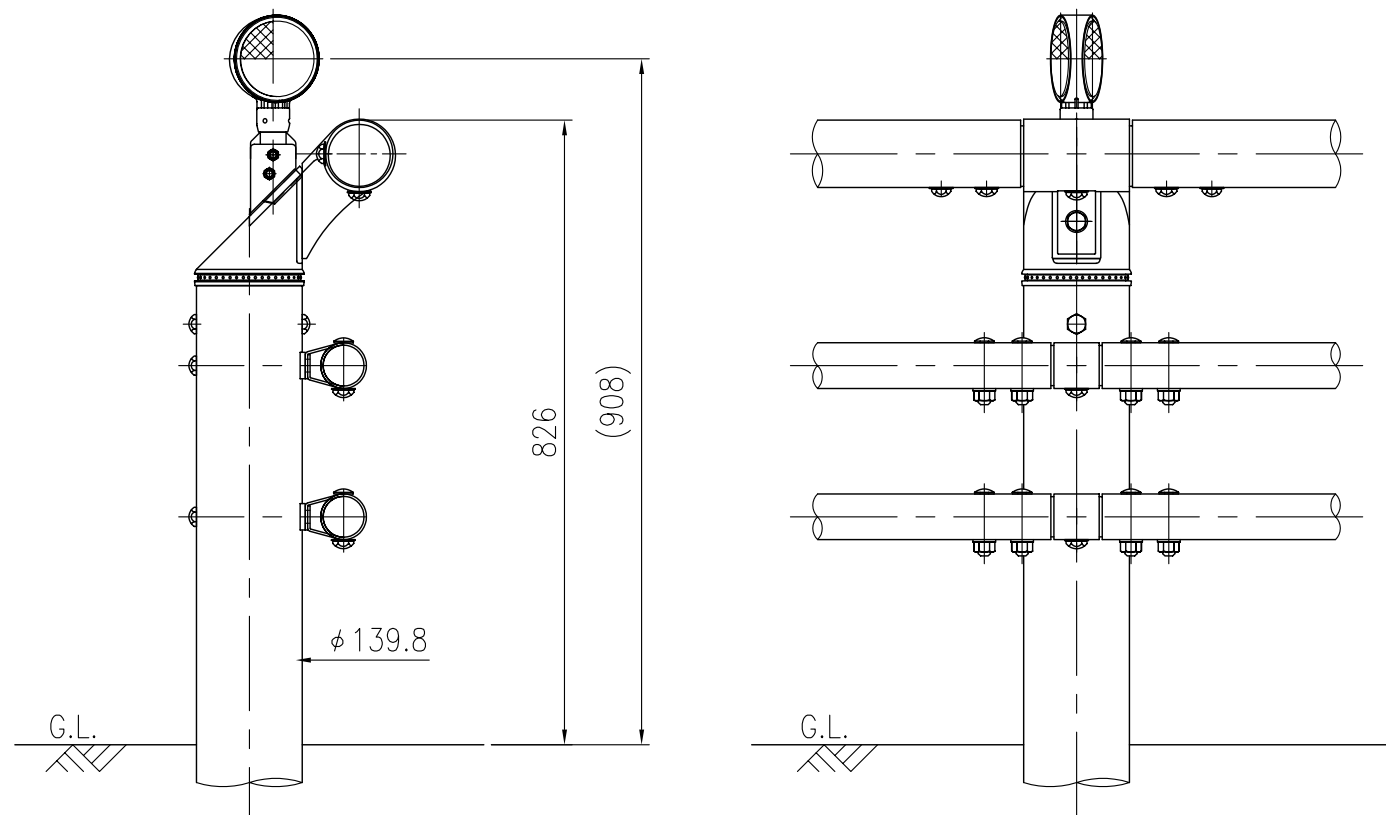

ジスロン φ100 景観型デリニエーター BWAP34-BR-GPS-A

品番	品名	数量	材質	備考
1	反射体	2	ポリカーボネート樹脂	φ100
2	反射体取付枠	1	ASA樹脂	茶色
3	六角穴付止めねじ	3	SUS(M4×5)	平先
4	ナット	3	黄銅(M4)	—
5	取付金具	1	SGHC	静電粉体塗装,茶色
6	ボルト・ナット	2	(M8×20)	溶融亜鉛めっき

図面番号	KDCH07026
------	-----------

- * 橙色反射体は、特殊蛍光プリズムレンズ使用
- * 反射体は、親水性処理したプリズムレンズ使用

設置図 S=1/10

反射部詳細図 S=1/4