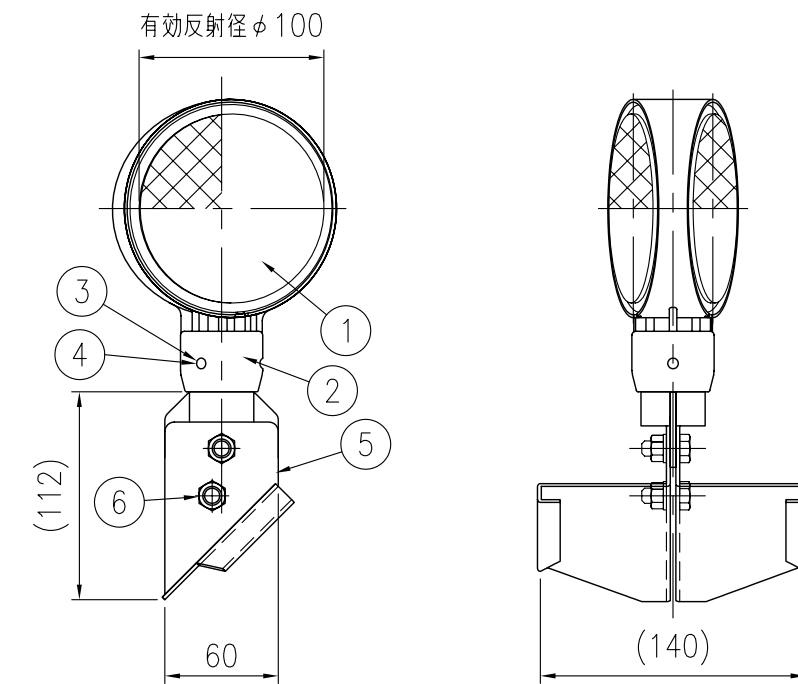

ジスロン φ100 景観型デリニエーター BWAP34-BR-GPS-A

品番	品名	数量	材質	備考
1	反射体	2	ポリカーボネート樹脂	φ100
2	反射体取付枠	1	ASA樹脂	茶色
3	六角穴付止めねじ	3	SUS(M4×5)	平先
4	ナット	3	黄銅(M4)	—
5	取付金具	1	SGHC	静電粉体塗装,茶色
6	ボルト・ナット	2	(M8×20)	溶融亜鉛めっき

図面番号	KDCH07026
------	-----------

- * 橙色反射体は、特殊蛍光プリズムレンズ使用
- * 反射体は、親水性処理したプリズムレンズ使用

設置図 S=1/10

反射部詳細図 S=1/4