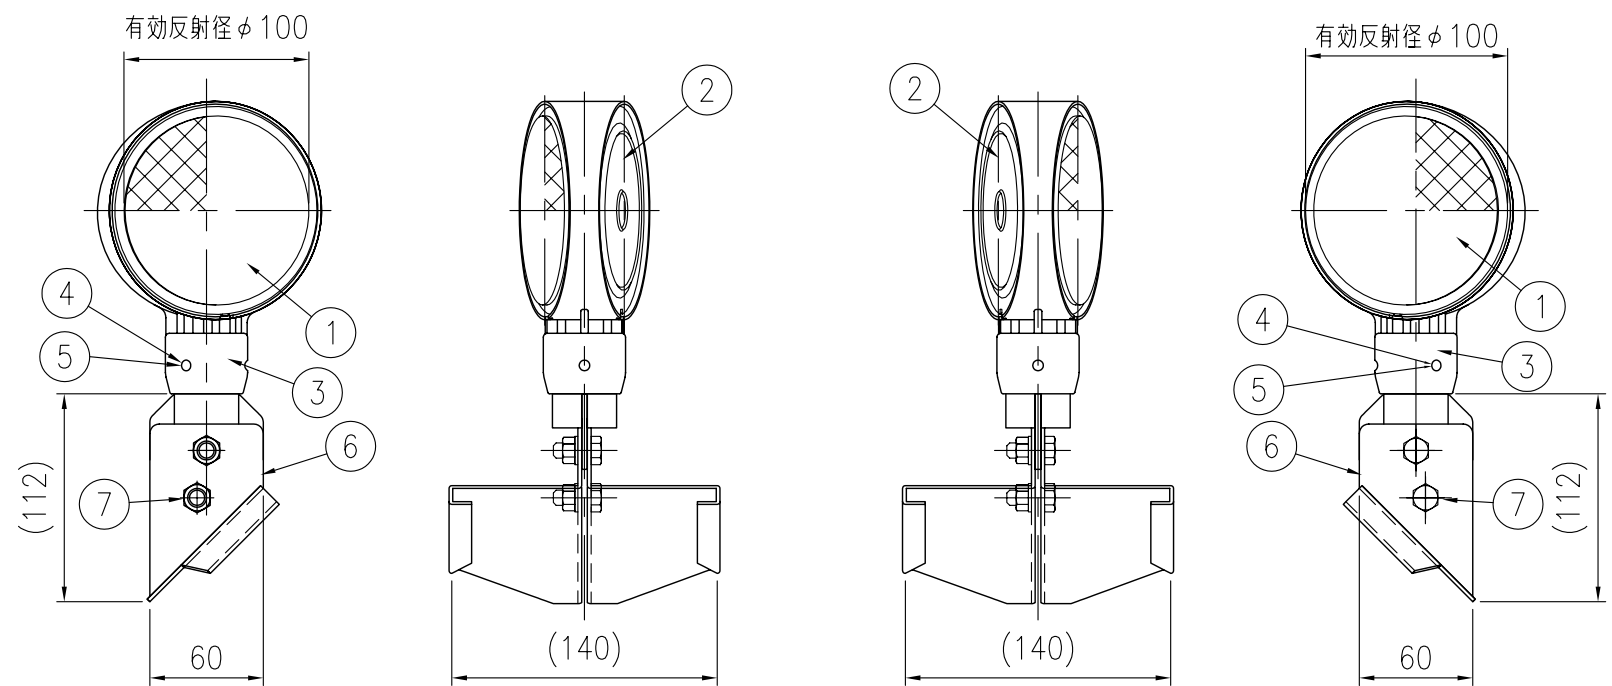

ジスロン φ100 景観型デリニエーター BSAP34-BR-GPS-A

品番	品名	数量	材質	備考
1	反射体	1	ポリカーボネート樹脂	φ100
2	裏面カバー	1	ASA樹脂	茶色
3	反射体取付枠	1	ASA樹脂	茶色
4	六角穴付止めねじ	3	SUS(M4×5)	平先
5	ナット	3	黄銅(M4)	—
6	取付金具	1	SGHC	静電粉体塗装,茶色
7	ボルト・ナット	2	(M8×20)	溶融亜鉛めっき

図面番号	KDCH07025
------	-----------

- ※ 橙色反射体は、特殊蛍光プリズムレンズ使用
- ※ 反射体は、親水性処理したプリズムレンズ使用

設置図 S=1/10

反射体 白色

反射体 橙色

反射部詳細図 S=1/4