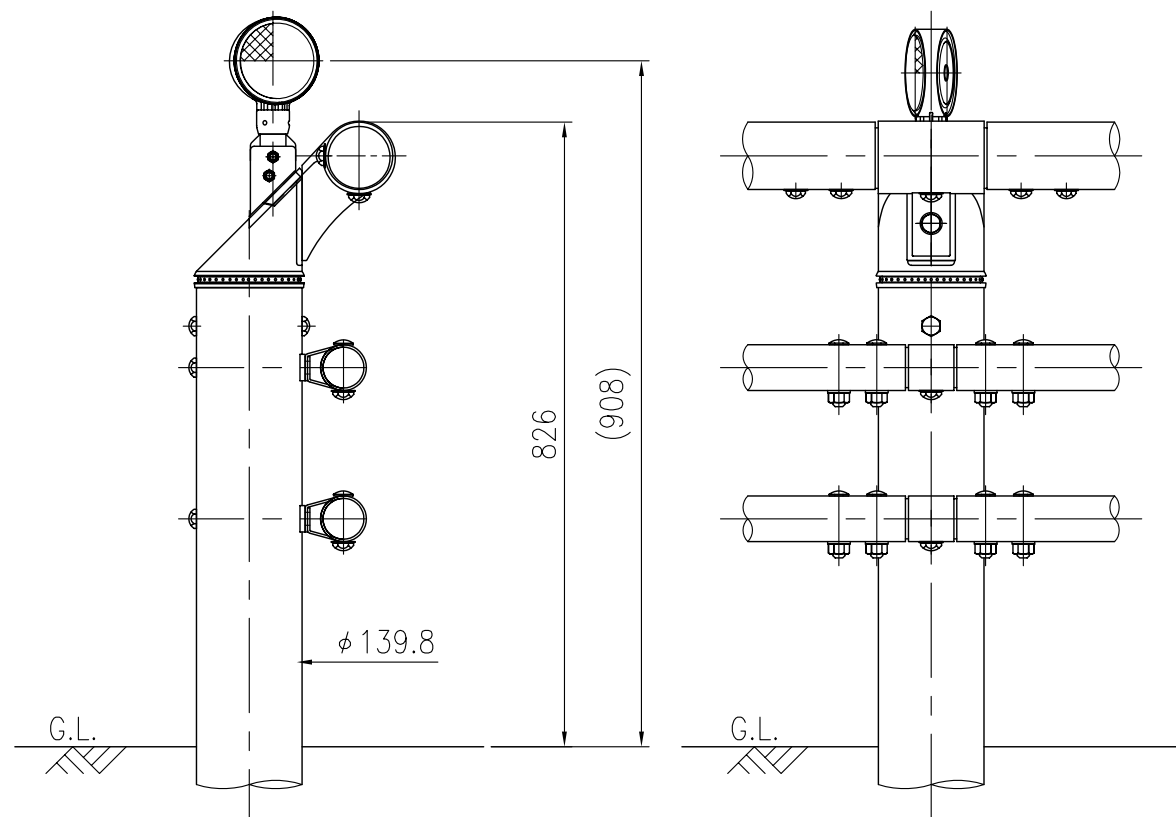

ジスロン φ100 景観型デリニエーター BSAP34-BR-GPS-A

品番	品名	数量	材質	備考
1	反射体	1	ポリカーボネート樹脂	φ100
2	裏面カバー	1	ASA樹脂	茶色
3	反射体取付枠	1	ASA樹脂	茶色
4	六角穴付止めねじ	3	SUS(M4×5)	平先
5	ナット	3	黄銅(M4)	—
6	取付金具	1	SGHC	静電粉体塗装,茶色
7	ボルト・ナット	2	(M8×20)	溶融亜鉛めっき

図面番号	KDCH07025
------	-----------

- ※ 橙色反射体は、特殊蛍光プリズムレンズ使用
- ※ 反射体は、親水性処理したプリズムレンズ使用

設置図 S=1/10

反射体 白色

反射体 橙色

反射部詳細図 S=1/4