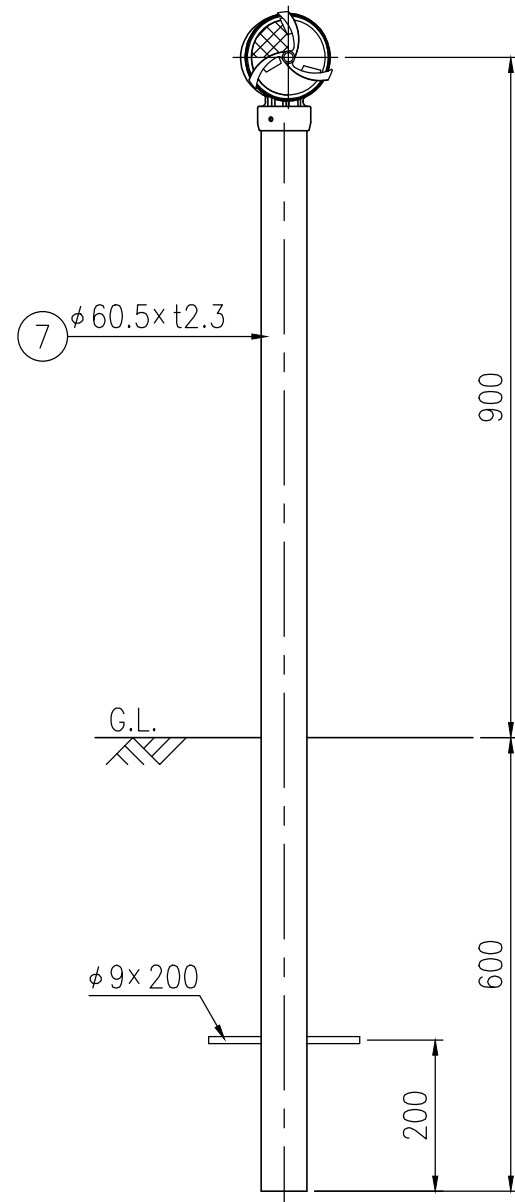

BWGAP60-BR-515E

BWGAP60-BR-512C

設置図 S=1/10

ジスロン φ100 景観自掃式デリニエーター BWGAP60-BR

品番	品名	数量	材質	備考
1	反射体	2	メタクリル樹脂 (アクリル)	φ100
2	回転羽根	2	ポリカーボネート樹脂	——
3	洗浄ブラシ	6	合成ゴム	——
4	反射体取付枠	1	ASA樹脂	茶色
5	六角穴付止めねじ	3	SUS(M4×5)	平先
6	ナット	3	黄銅(M4)	——
7	支柱	1	STK400,垂鉛めっき	静電粉体塗装,茶色

図面番号	KDCH06029
------	-----------

※ 橙色反射体は、特殊蛍光プリズムレンズ使用

反射部詳細図 S=1/4