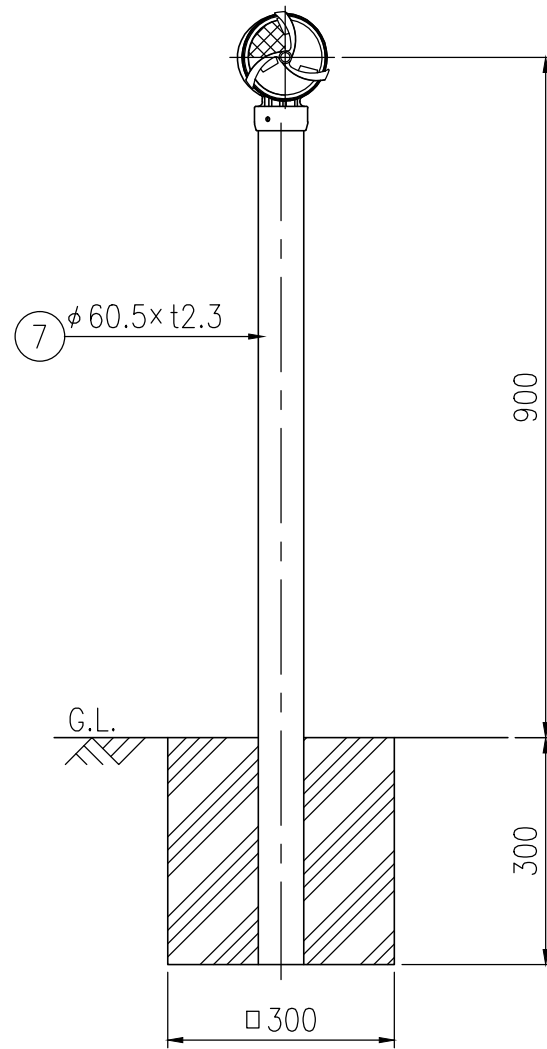

BWGAP60-BR-515E

BWGAP60-BR-512C

設置図 S=1/10

ジスロン φ100 景観自掃式デリニエーター BWGAP60-BR

品番	品名	数量	材質	備考
1	反射体	2	メタクリル樹脂 (アクリル)	φ100
2	回転羽根	2	ポリカーボネート樹脂	——
3	洗浄ブラシ	6	合成ゴム	——
4	反射体取付枠	1	ASA樹脂	茶色
5	六角穴付止めねじ	3	SUS(M4×5)	平先
6	ナット	3	黄銅(M4)	——
7	支柱	1	STK400,垂鉛めっき	静電粉体塗装,茶色

図面番号	KDCH06029
------	-----------

※ 橙色反射体は、特殊蛍光プリズムレンズ使用

反射部詳細図 S=1/4