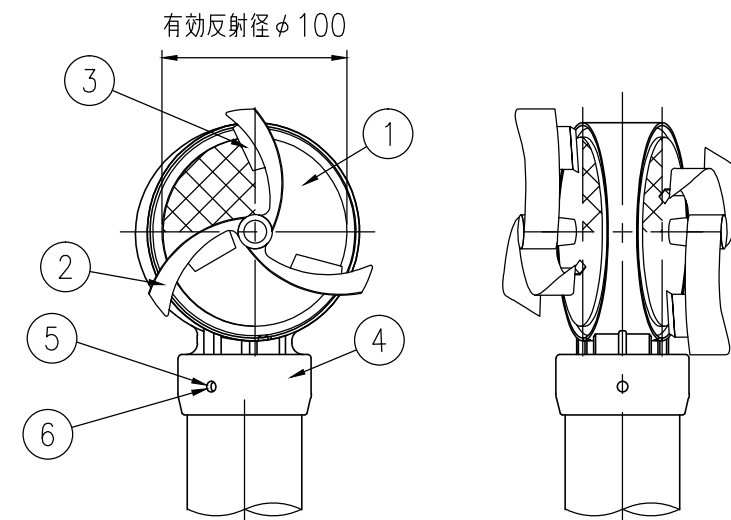

BWGAP60-BR-515E

BWGAP60-BR-512C

設置図 S=1/10

ジスロン φ100 景観自掃式デリニエーター BWGAP60-BR

品番	品名	数量	材質	備考
1	反射体	2	メタクリル樹脂 (アクリル)	φ100
2	回転羽根	2	ポリカーボネート樹脂	——
3	洗浄ブラシ	6	合成ゴム	——
4	反射体取付枠	1	ASA樹脂	茶色
5	六角穴付止めねじ	3	SUS(M4×5)	平先
6	ナット	3	黄銅(M4)	——
7	支柱	1	STK400,垂鉛めっき	静電粉体塗装,茶色

図面番号	KDCH06029
------	-----------

※ 橙色反射体は、特殊蛍光プリズムレンズ使用

反射部詳細図 S=1/4