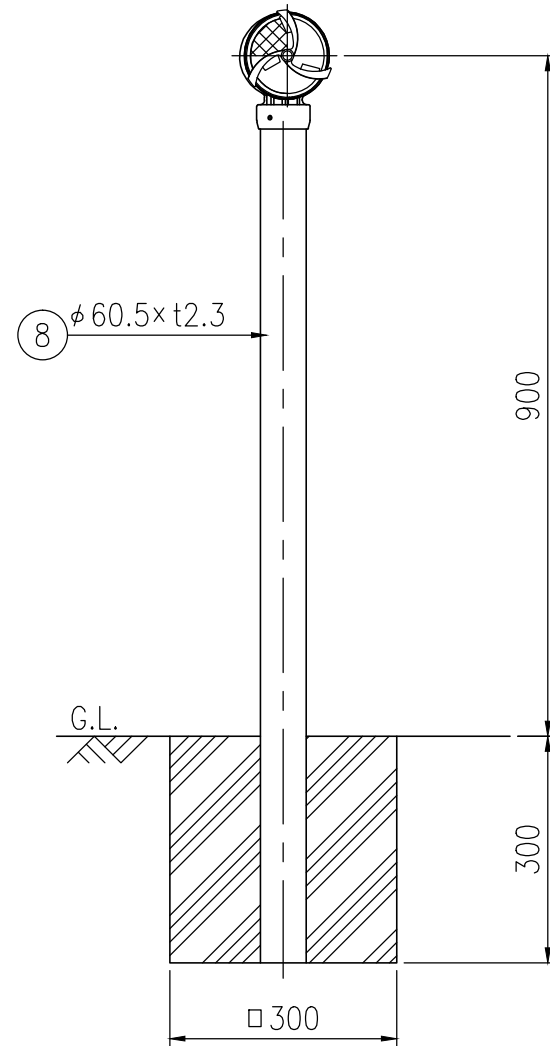

BSGAP60-BR-515E

BSGAP60-BR-512C

設置図 S=1/10

ジスロン φ100 景観自掃式デリニエーター BSGAP60-BR

品番	品名	数量	材質	備考
1	反射体	1	メタクリル樹脂 (アクリル)	φ100
2	回転羽根	1	ポリカーボネート樹脂	—
3	洗浄ブラシ	3	合成ゴム	—
4	裏面カバー	1	ASA樹脂	茶色
5	反射体取付枠	1	ASA樹脂	茶色
6	六角穴付止めねじ	3	SUS(M4×5)	平先
7	ナット	3	黄銅(M4)	—
8	支柱	1	STK400,垂鉛めっき	静電粉体塗装,茶色

図面番号	KDCH06028
------	-----------

※ 橙色反射体は、特殊蛍光プリズムレンズ使用

反射体 白色

反射部詳細図 S=1/4

反射体 橙色