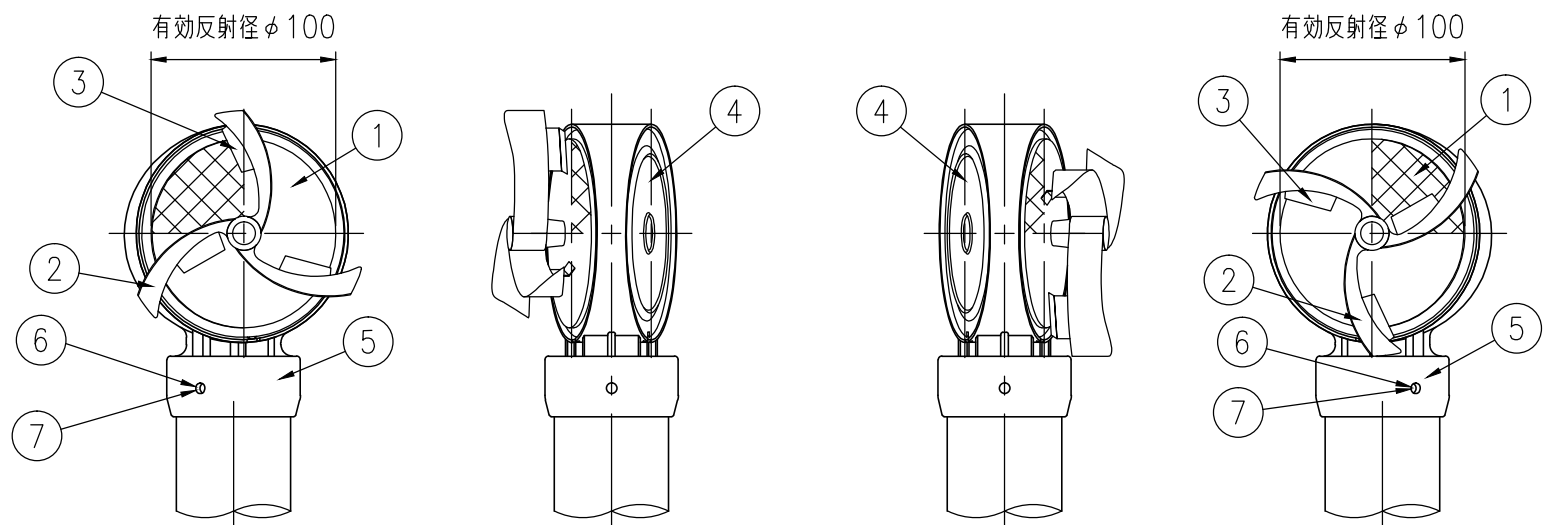

BSGAP60-BR-515E

BSGAP60-BR-512C

設置図 S=1/10

ジスロン φ100 景観自掃式デリニエーター BSGAP60-BR

品番	品名	数量	材質	備考
1	反射体	1	メタクリル樹脂 (アクリル)	φ100
2	回転羽根	1	ポリカーボネート樹脂	—
3	洗浄ブラシ	3	合成ゴム	—
4	裏面カバー	1	ASA樹脂	茶色
5	反射体取付枠	1	ASA樹脂	茶色
6	六角穴付止めねじ	3	SUS(M4×5)	平先
7	ナット	3	黄銅(M4)	—
8	支柱	1	STK400,垂鉛めっき	静電粉体塗装,茶色

図面番号	KDCH06028
------	-----------

※ 橙色反射体は、特殊蛍光プリズムレンズ使用

反射体 白色

反射部詳細図 S=1/4

反射体 橙色