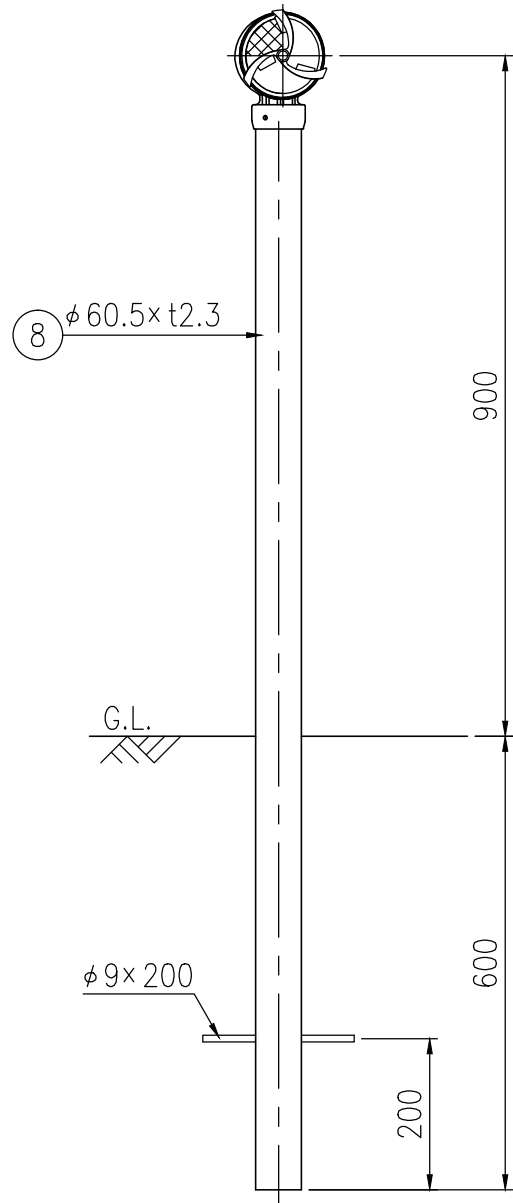

BSGAP60-BR-515E

BSGAP60-BR-512C

設置図 S=1/10

ジスロン φ100 景観自掃式デリニエーター BSGAP60-BR

品番	品名	数量	材質	備考
1	反射体	1	メタクリル樹脂 (アクリル)	φ100
2	回転羽根	1	ポリカーボネート樹脂	—
3	洗浄ブラシ	3	合成ゴム	—
4	裏面カバー	1	ASA樹脂	茶色
5	反射体取付枠	1	ASA樹脂	茶色
6	六角穴付止めねじ	3	SUS(M4×5)	平先
7	ナット	3	黄銅(M4)	—
8	支柱	1	STK400,垂鉛めっき	静電粉体塗装,茶色

図面番号	KDCH06028
------	-----------

※ 橙色反射体は、特殊蛍光プリズムレンズ使用

反射体 白色

反射部詳細図 S=1/4

反射体 橙色