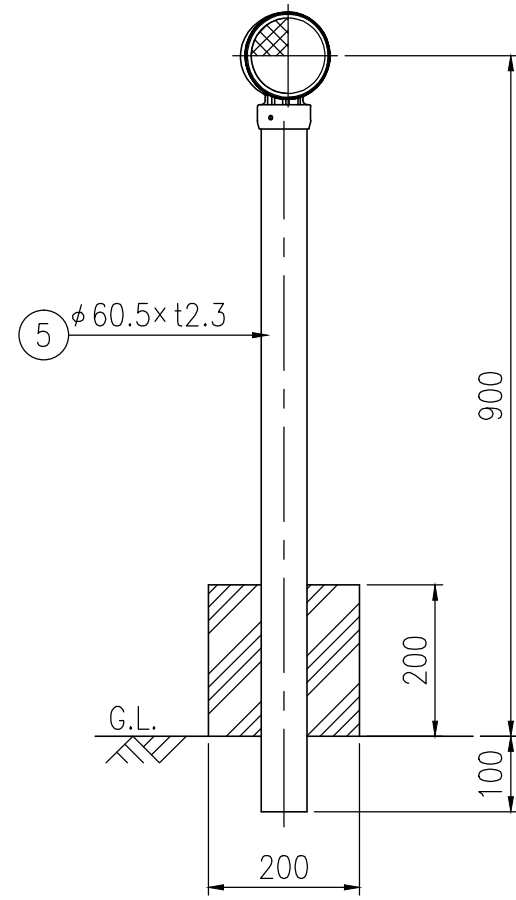

BWAP60-BR-515E

BWAP60-BR-512C

設置図 S=1/10

BWAP60-BR-510R

反射部詳細図 S=1/4

ジスロン φ100 景観デリニエーター BWAP60-BR				
品番	品名	数量	材質	備考
1	反射体	2	ポリカーボネート樹脂	φ100
2	反射体取付枠	1	ASA樹脂	茶色
3	六角穴付止めねじ	3	SUS(M4×5)	平先
4	ナット	3	黄銅(M4)	—
5	支柱	1	STK400,垂鉛めっき	静電粉体塗装,茶色

図面番号	KDCH06027
------	-----------

- ※ 橙色反射体は、特殊蛍光プリズムレンズ使用
- ※ 反射体は、親水性処理したプリズムレンズ使用