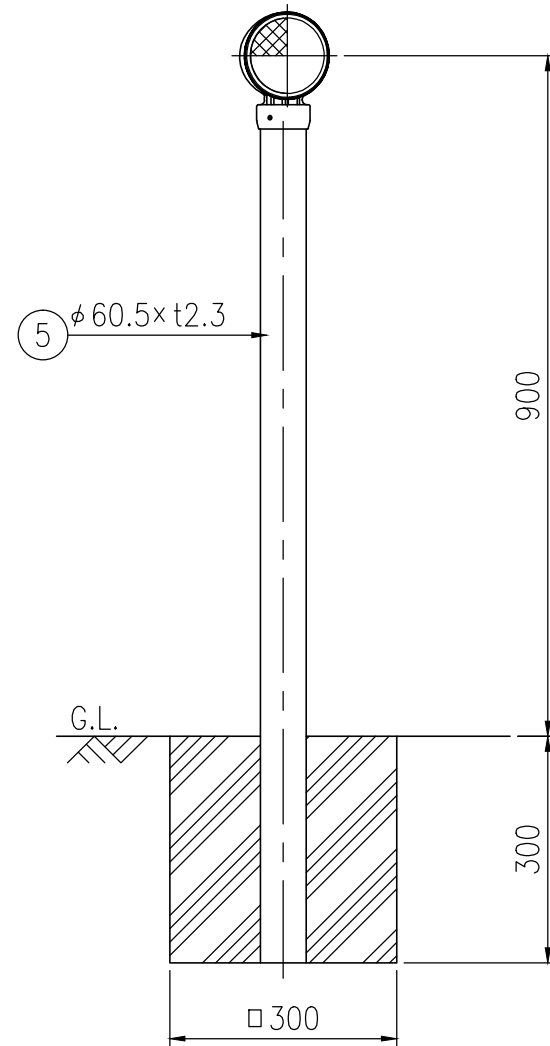

BWAP60-BR-515E

BWAP60-BR-512C

設置図 S=1/10

BWAP60-BR-510R

反射部詳細図 S=1/4

ジスロン φ100 景観デリニエーター BWAP60-BR				
品番	品名	数量	材質	備考
1	反射体	2	ポリカーボネート樹脂	φ100
2	反射体取付枠	1	ASA樹脂	茶色
3	六角穴付止めねじ	3	SUS(M4×5)	平先
4	ナット	3	黄銅(M4)	—
5	支柱	1	STK400,垂鉛めっき	静電粉体塗装,茶色

図面番号	KDCH06027
------	-----------

- ※ 橙色反射体は、特殊蛍光プリズムレンズ使用
- ※ 反射体は、親水性処理したプリズムレンズ使用