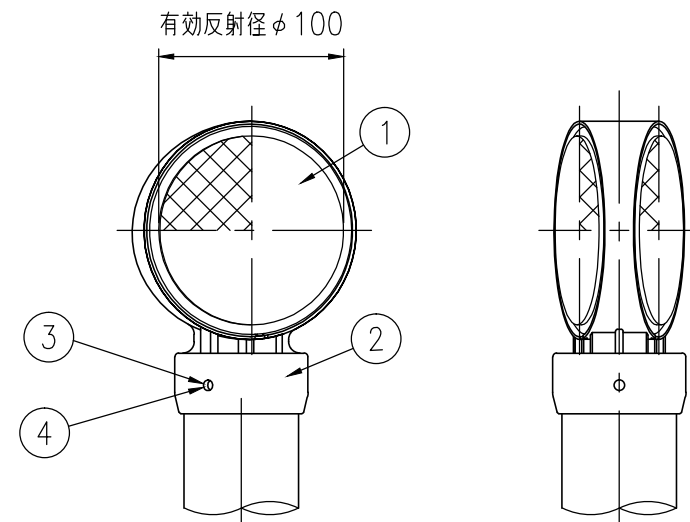

BWAP60-BR-515E

BWAP60-BR-512C

設置図 S=1/10

BWAP60-BR-510R

反射部詳細図 S=1/4

ジスロン φ100 景観デリニエーター BWAP60-BR				
品番	品名	数量	材質	備考
1	反射体	2	ポリカーボネート樹脂	φ100
2	反射体取付枠	1	ASA樹脂	茶色
3	六角穴付止めねじ	3	SUS(M4×5)	平先
4	ナット	3	黄銅(M4)	—
5	支柱	1	STK400,垂鉛めっき	静電粉体塗装,茶色

図面番号	KDCH06027
------	-----------

- ※ 橙色反射体は、特殊蛍光プリズムレンズ使用
- ※ 反射体は、親水性処理したプリズムレンズ使用