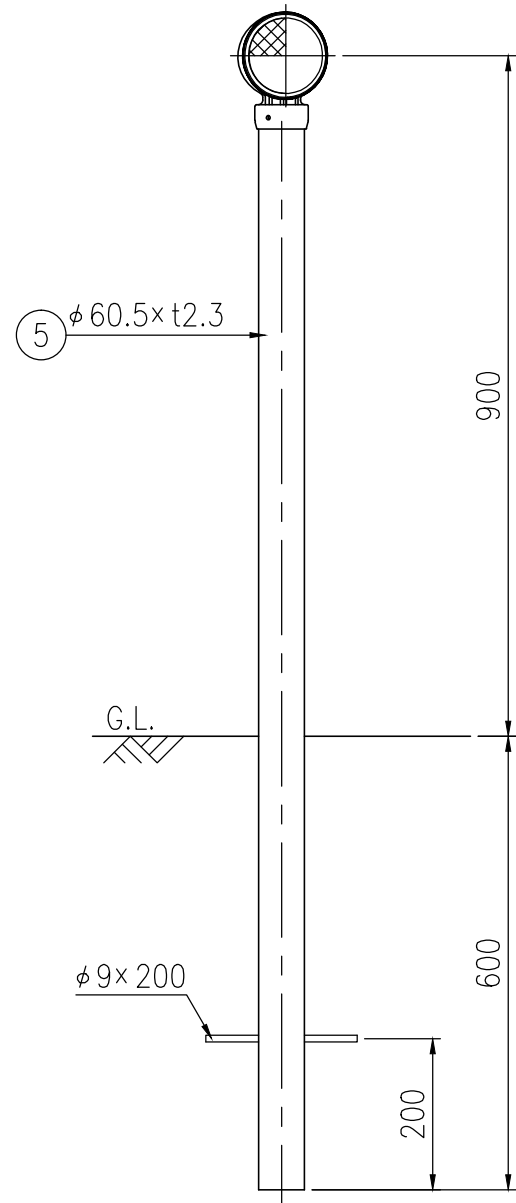

BWAP60-BR-515E

BWAP60-BR-512C

設置図 S=1/10

BWAP60-BR-510R

反射部詳細図 S=1/4

ジスロン φ100 景観デリニエーター BWAP60-BR				
品番	品名	数量	材質	備考
1	反射体	2	ポリカーボネート樹脂	φ100
2	反射体取付枠	1	ASA樹脂	茶色
3	六角穴付止めねじ	3	SUS(M4×5)	平先
4	ナット	3	黄銅(M4)	—
5	支柱	1	STK400,垂鉛めっき	静電粉体塗装,茶色

図面番号	KDCH06027
------	-----------

- ※ 橙色反射体は、特殊蛍光プリズムレンズ使用
- ※ 反射体は、親水性処理したプリズムレンズ使用