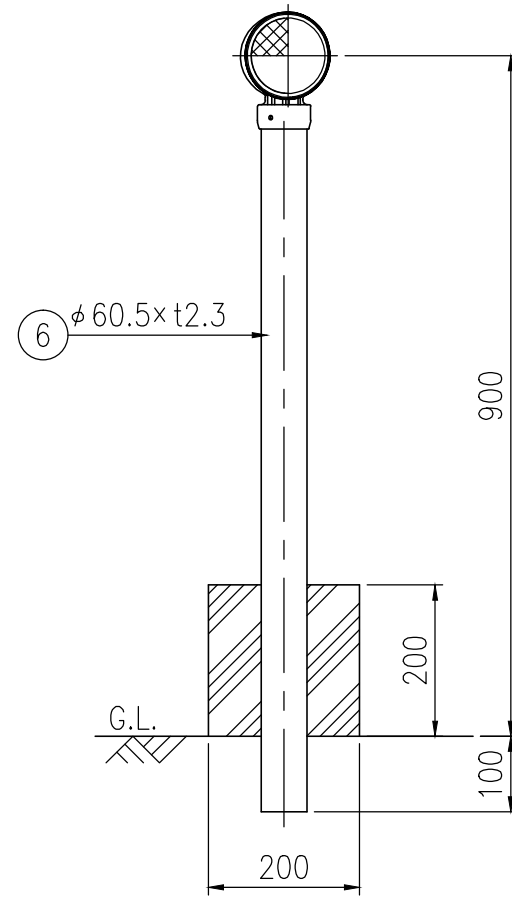

BSAP60-BR-515E

BSAP60-BR-512C

設置図 S=1/10

BSAP60-BR-510R

反射体 白色

反射体 橙色

反射部詳細図 S=1/4

ジスロン φ100 景観デリニエーター BSAP60-BR				
品番	品名	数量	材質	備考
1	反射体	1	ポリカーボネート樹脂	φ100
2	裏面カバー	1	ASA樹脂	茶色
3	反射体取付枠	1	ASA樹脂	茶色
4	六角穴付止めねじ	3	SUS(M4×5)	平先
5	ナット	3	黄銅(M4)	—
6	支柱	1	STK400,亜鉛めっき	静電粉体塗装,茶色

図面番号	KDCH06026
------	-----------

※ 橙色反射体は、特殊蛍光プリズムレンズ使用

※ 反射体は、親水性処理したプリズムレンズ使用