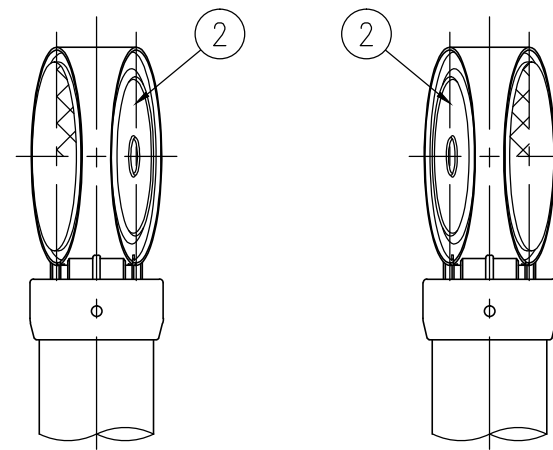

BSAP60-BR-515E

BSAP60-BR-512C

設置図 S=1/10

BSAP60-BR-510R

反射体 白色

反射体 橙色

反射部詳細図 S=1/4

ジスロン φ100 景観デリニエーター BSAP60-BR				
品番	品名	数量	材質	備考
1	反射体	1	ポリカーボネート樹脂	φ100
2	裏面カバー	1	ASA樹脂	茶色
3	反射体取付枠	1	ASA樹脂	茶色
4	六角穴付止めねじ	3	SUS(M4×5)	平先
5	ナット	3	黄銅(M4)	—
6	支柱	1	STK400,亜鉛めっき	静電粉体塗装,茶色

図面番号	KDCH06026
------	-----------

※ 橙色反射体は、特殊蛍光プリズムレンズ使用

※ 反射体は、親水性処理したプリズムレンズ使用