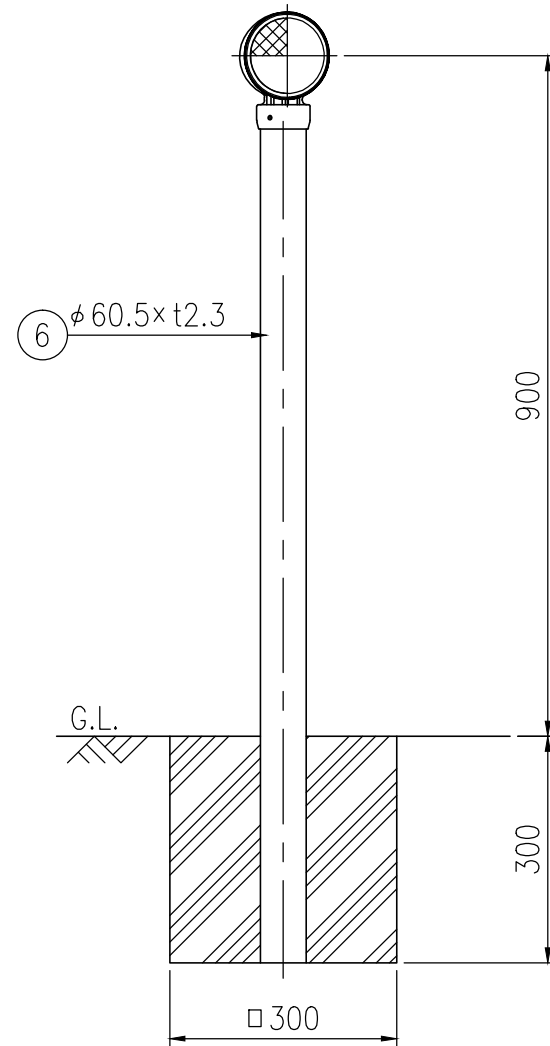

BSAP60-BR-515E

BSAP60-BR-512C

設置図 S=1/10

BSAP60-BR-510R

反射体 白色

反射体 橙色

反射部詳細図 S=1/4

ジスロン φ100 景観デリニエーター BSAP60-BR				
品番	品名	数量	材質	備考
1	反射体	1	ポリカーボネート樹脂	φ100
2	裏面カバー	1	ASA樹脂	茶色
3	反射体取付枠	1	ASA樹脂	茶色
4	六角穴付止めねじ	3	SUS(M4×5)	平先
5	ナット	3	黄銅(M4)	—
6	支柱	1	STK400,亜鉛めっき	静電粉体塗装,茶色

図面番号	KDCH06026
------	-----------

※ 橙色反射体は、特殊蛍光プリズムレンズ使用

※ 反射体は、親水性処理したプリズムレンズ使用