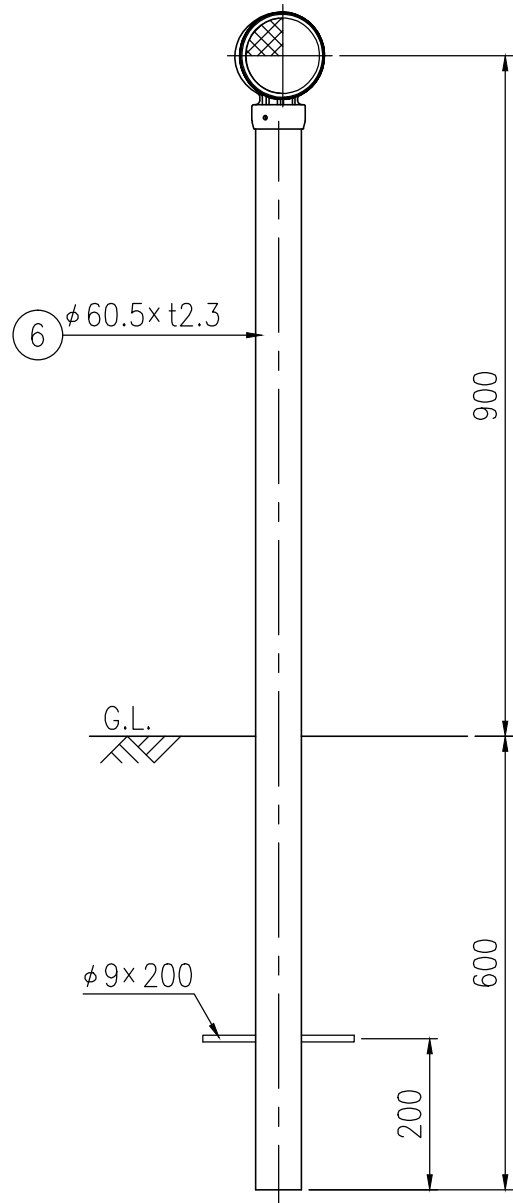

BSAP60-BR-515E

BSAP60-BR-512C

設置図 S=1/10

BSAP60-BR-510R

反射体 白色

反射体 橙色

反射部詳細図 S=1/4

ジスロン φ100 景観デリニエーター BSAP60-BR				
品番	品名	数量	材質	備考
1	反射体	1	ポリカーボネート樹脂	φ100
2	裏面カバー	1	ASA樹脂	茶色
3	反射体取付枠	1	ASA樹脂	茶色
4	六角穴付止めねじ	3	SUS(M4×5)	平先
5	ナット	3	黄銅(M4)	—
6	支柱	1	STK400,亜鉛めっき	静電粉体塗装,茶色

図面番号	KDCH06026
------	-----------

※ 橙色反射体は、特殊蛍光プリズムレンズ使用

※ 反射体は、親水性処理したプリズムレンズ使用