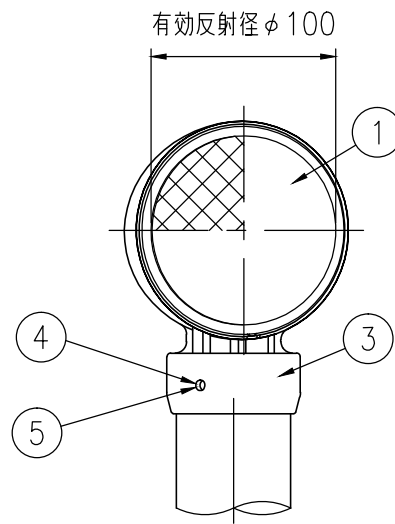

BSAP60-BR-515E

BSAP60-BR-512C

設置図 S=1/10

BSAP60-BR-510R

反射体 白色

反射体 橙色

反射部詳細図 S=1/4

ジスロン φ100 景観デリニエーター BSAP60-BR				
品番	品名	数量	材質	備考
1	反射体	1	ポリカーボネート樹脂	φ100
2	裏面カバー	1	ASA樹脂	茶色
3	反射体取付枠	1	ASA樹脂	茶色
4	六角穴付止めねじ	3	SUS(M4×5)	平先
5	ナット	3	黄銅(M4)	—
6	支柱	1	STK400,亜鉛めっき	静電粉体塗装,茶色

図面番号	KDCH06026
------	-----------

※ 橙色反射体は、特殊蛍光プリズムレンズ使用

※ 反射体は、親水性処理したプリズムレンズ使用