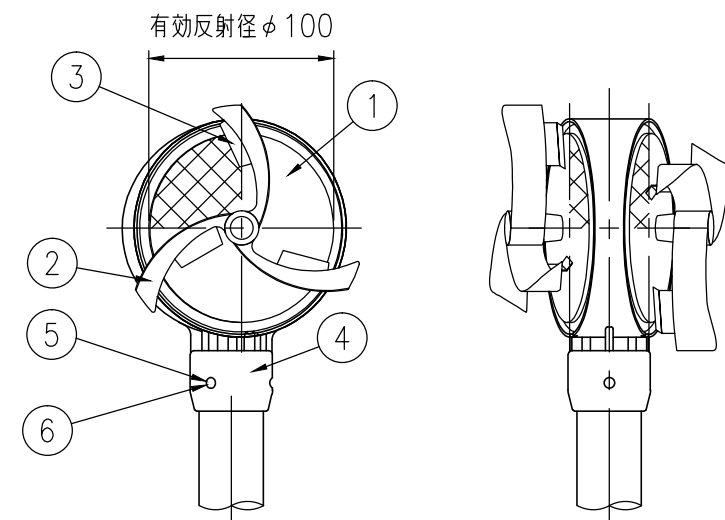

BWGAP34-BR-515E

BWGAP34-BR-512C

設置図 S=1/10

BWGAP34-BR-504G

⑧ 親子バンド詳細図 S=1/4

φD
139.8
114.3
101.6
89.1

ジスロン φ100 景観自掃式デリニエーター BWGAP34-BR

品番	品名	数量	材質	備考
1	反射体	2	メタクリル樹脂 (アクリル)	φ100
2	回転羽根	2	ポリカーボネート樹脂	—
3	洗浄ブラシ	6	合成ゴム	—
4	反射体取付枠	1	ASA樹脂	茶色
5	六角穴付止めねじ	3	SUS(M4×5)	平先
6	ナット	3	黄銅(M4)	—
7	支柱	1	STK400,垂鉛めっき	静電粉体塗装,茶色
8	親子バンド	(1)	SGHC	静電粉体塗装,茶色
9	ボルト・ナット	(3)	(M8×35)	熔融垂鉛めっき

図面番号	KDCH06025
------	-----------

* 橙色反射体は、特殊蛍光プリズムレンズ使用

反射部詳細図 S=1/4