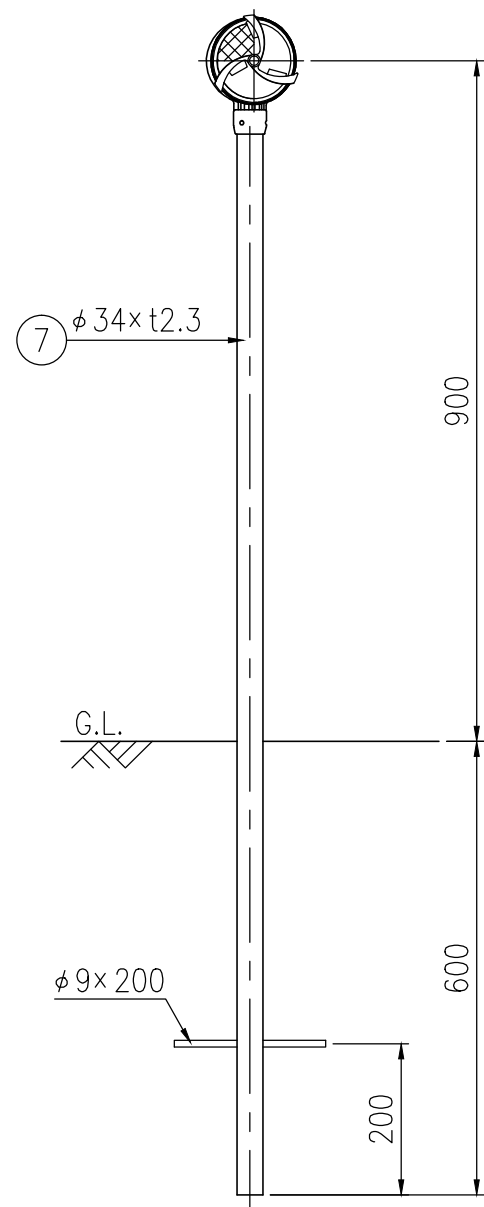

BWGAP34-BR-515E

BWGAP34-BR-512C

設置図 S=1/10

BWGAP34-BR-504G

⑧ 親子バンド詳細図 S=1/4

φD
139.8
114.3
101.6
89.1

ジスロン φ100 景観自掃式デリニエーター BWGAP34-BR

品番	品名	数量	材質	備考
1	反射体	2	メタクリル樹脂 (アクリル)	φ100
2	回転羽根	2	ポリカーボネート樹脂	—
3	洗浄ブラシ	6	合成ゴム	—
4	反射体取付枠	1	ASA樹脂	茶色
5	六角穴付止めねじ	3	SUS(M4×5)	平先
6	ナット	3	黄銅(M4)	—
7	支柱	1	STK400,垂鉛めっき	静電粉体塗装,茶色
8	親子バンド	(1)	SGHC	静電粉体塗装,茶色
9	ボルト・ナット	(3)	(M8×35)	熔融垂鉛めっき

図面番号	KDCH06025
------	-----------

* 橙色反射体は、特殊蛍光プリズムレンズ使用

反射部詳細図 S=1/4