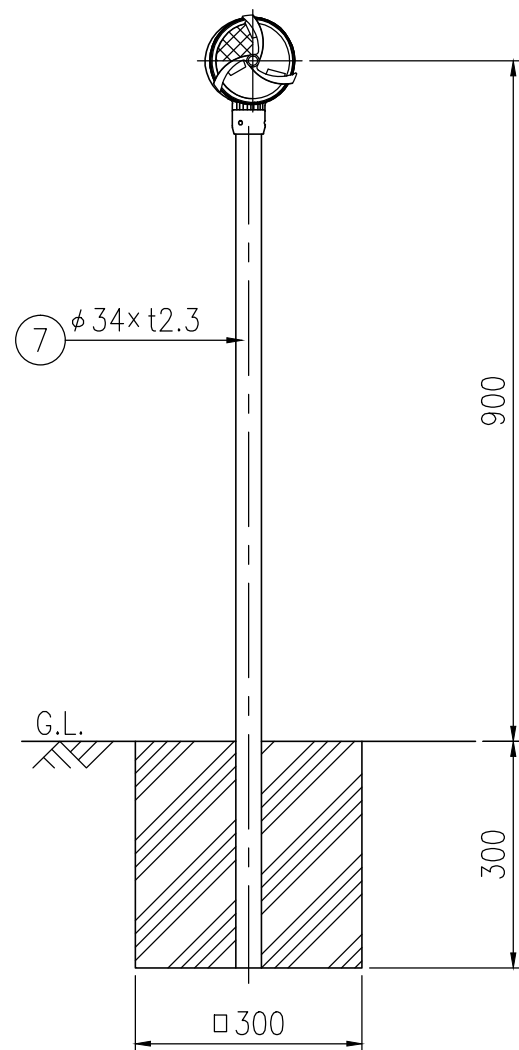

BWGAP34-BR-515E

BWGAP34-BR-512C

設置図 S=1/10

BWGAP34-BR-504G

⑧ 親子バンド詳細図 S=1/4

φD
139.8
114.3
101.6
89.1

ジスロン φ100 景観自掃式デリニエーター BWGAP34-BR

品番	品名	数量	材質	備考
1	反射体	2	メタクリル樹脂 (アクリル)	φ100
2	回転羽根	2	ポリカーボネート樹脂	—
3	洗浄ブラシ	6	合成ゴム	—
4	反射体取付枠	1	ASA樹脂	茶色
5	六角穴付止めねじ	3	SUS(M4×5)	平先
6	ナット	3	黄銅(M4)	—
7	支柱	1	STK400,垂鉛めっき	静電粉体塗装,茶色
8	親子バンド	(1)	SGHC	静電粉体塗装,茶色
9	ボルト・ナット	(3)	(M8×35)	熔融垂鉛めっき

図面番号	KDCH06025
------	-----------

* 橙色反射体は、特殊蛍光プリズムレンズ使用

反射部詳細図 S=1/4