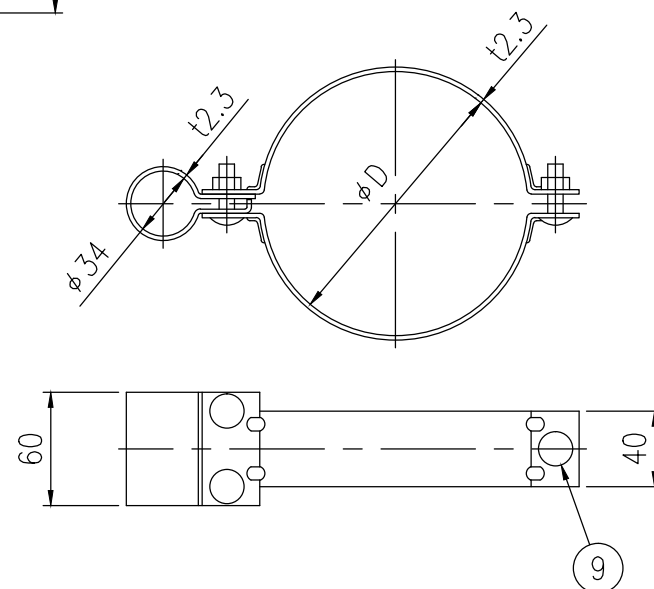

BWGAP34-BR-515E

BWGAP34-BR-512C

設置図 S=1/10

BWGAP34-BR-504G

⑧ 親子バンド詳細図 S=1/4

φD
139.8
114.3
101.6
89.1

ジスロン φ100 景観自掃式デリニエーター BWGAP34-BR

品番	品名	数量	材質	備考
1	反射体	2	メタクリル樹脂 (アクリル)	φ100
2	回転羽根	2	ポリカーボネート樹脂	—
3	洗浄ブラシ	6	合成ゴム	—
4	反射体取付枠	1	ASA樹脂	茶色
5	六角穴付止めねじ	3	SUS(M4×5)	平先
6	ナット	3	黄銅(M4)	—
7	支柱	1	STK400,垂鉛めっき	静電粉体塗装,茶色
8	親子バンド	(1)	SGHC	静電粉体塗装,茶色
9	ボルト・ナット	(3)	(M8×35)	熔融垂鉛めっき

図面番号	KDCH06025
------	-----------

* 橙色反射体は、特殊蛍光プリズムレンズ使用

反射部詳細図 S=1/4