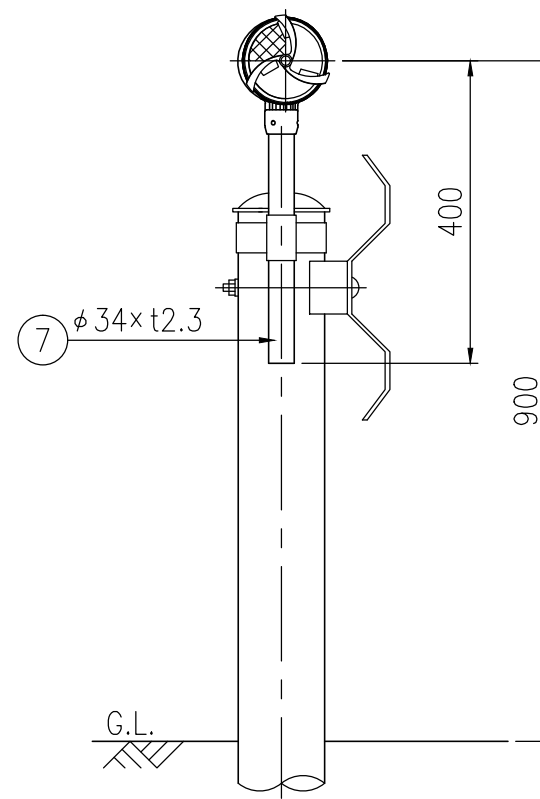

BWGAP34-BR-515E

BWGAP34-BR-512C

設置図 S=1/10

BWGAP34-BR-504G

⑧ 親子バンド詳細図 S=1/4

φD
139.8
114.3
101.6
89.1

ジスロン φ100 景観自掃式デリニエーター BWGAP34-BR

品番	品名	数量	材質	備考
1	反射体	2	メタクリル樹脂 (アクリル)	φ100
2	回転羽根	2	ポリカーボネート樹脂	—
3	洗浄ブラシ	6	合成ゴム	—
4	反射体取付枠	1	ASA樹脂	茶色
5	六角穴付止めねじ	3	SUS(M4×5)	平先
6	ナット	3	黄銅(M4)	—
7	支柱	1	STK400,垂鉛めっき	静電粉体塗装,茶色
8	親子バンド	(1)	SGHC	静電粉体塗装,茶色
9	ボルト・ナット	(3)	(M8×35)	熔融垂鉛めっき

図面番号	KDCH06025
------	-----------

* 橙色反射体は、特殊蛍光プリズムレンズ使用

反射部詳細図 S=1/4