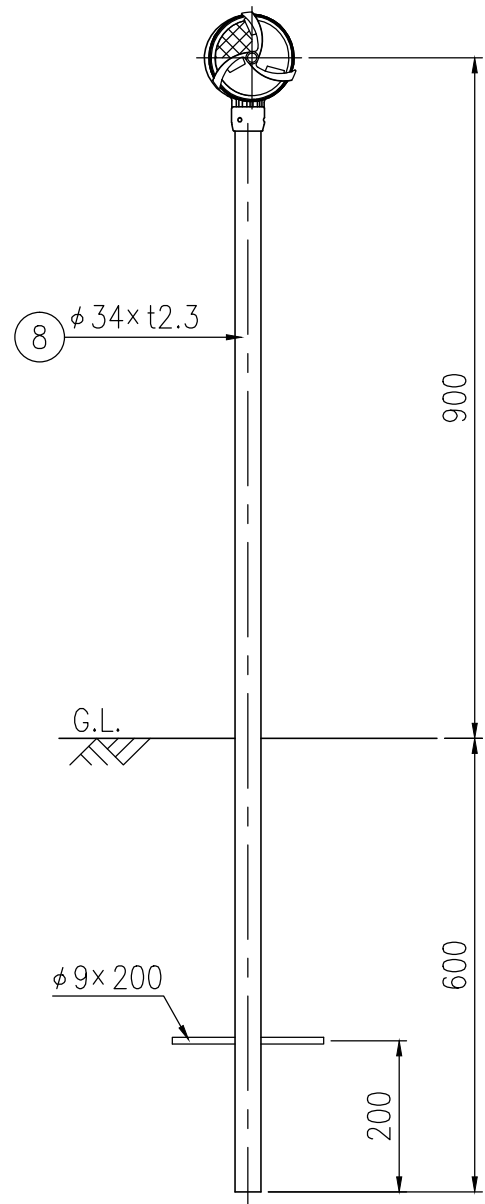

BSGAP34-BR-515E

BSGAP34-BR-512C

設置図 S=1/10

BSGAP34-BR-504G

反射体 白色

反射部詳細図 S=1/4

反射体 橙色

ジスロン φ100 景観自掃式デリニエーター BSGAP34-BR

品番	品名	数量	材質	備考
1	反射体	1	メタクリル樹脂 (アクリル)	φ100
2	回転羽根	1	ポリカーボネート樹脂	—
3	洗浄ブラシ	3	合成ゴム	—
4	裏面カバー	1	ASA樹脂	茶色
5	反射体取付枠	1	ASA樹脂	茶色
6	六角穴付止めねじ	3	SUS(M4×5)	平先
7	ナット	3	黄銅(M4)	—
8	支柱	1	STK400,垂鉛めっき	静電粉体塗装,茶色
9	親子バンド	(1)	SGHC	静電粉体塗装,茶色
10	ボルト・ナット	(3)	(M8×35)	熔融垂鉛めっき

図面番号	KDCH06024
------	-----------

※ 橙色反射体は、特殊蛍光プリズムレンズ使用

φD
139.8
114.3
101.6
89.1

⑨ 親子バンド詳細図 S=1/4