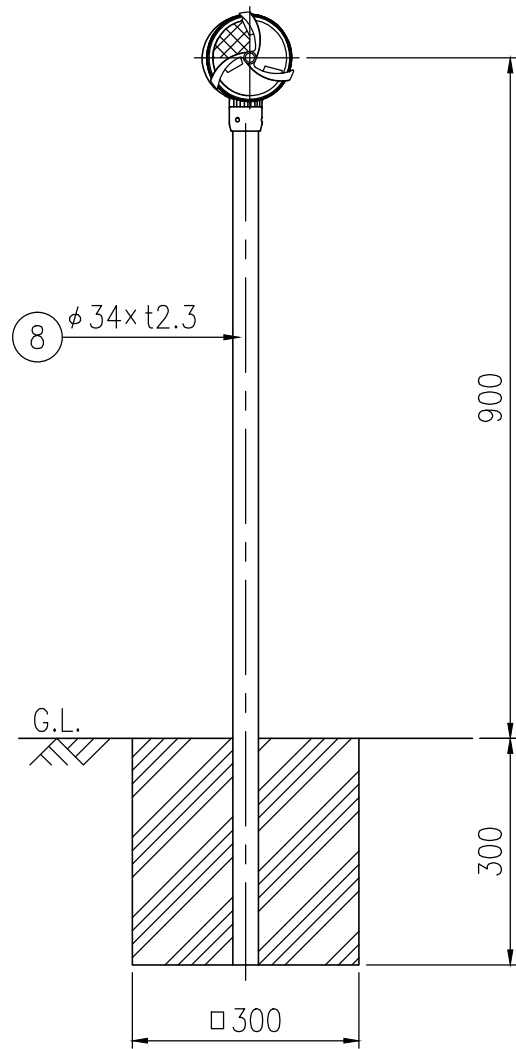

BSGAP34-BR-515E

BSGAP34-BR-512C

設置図 S=1/10

BSGAP34-BR-504G

反射体 白色

反射部詳細図 S=1/4

反射体 橙色

ジスロン φ100 景観自掃式デリニエーター BSGAP34-BR

品番	品名	数量	材質	備考
1	反射体	1	メタクリル樹脂 (アクリル)	φ100
2	回転羽根	1	ポリカーボネート樹脂	—
3	洗浄ブラシ	3	合成ゴム	—
4	裏面カバー	1	ASA樹脂	茶色
5	反射体取付枠	1	ASA樹脂	茶色
6	六角穴付止めねじ	3	SUS(M4×5)	平先
7	ナット	3	黄銅(M4)	—
8	支柱	1	STK400,垂鉛めっき	静電粉体塗装,茶色
9	親子バンド	(1)	SGHC	静電粉体塗装,茶色
10	ボルト・ナット	(3)	(M8×35)	熔融垂鉛めっき

図面番号	KDCH06024
------	-----------

※ 橙色反射体は、特殊蛍光プリズムレンズ使用

φD
139.8
114.3
101.6
89.1

⑨ 親子バンド詳細図 S=1/4