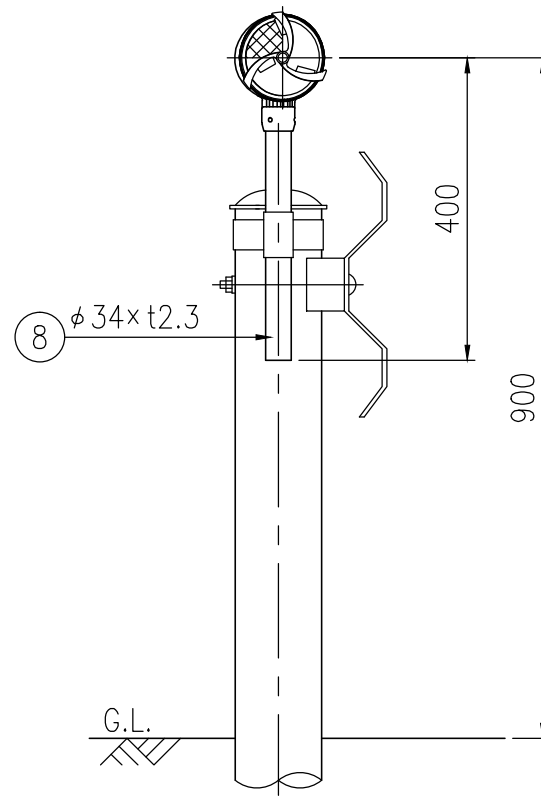

BSGAP34-BR-515E

BSGAP34-BR-512C

設置図 S=1/10

BSGAP34-BR-504G

反射体 白色

反射部詳細図 S=1/4

反射体 橙色

ジスロン φ100 景観自掃式デリニエーター BSGAP34-BR

品番	品名	数量	材質	備考
1	反射体	1	メタクリル樹脂 (アクリル)	φ100
2	回転羽根	1	ポリカーボネート樹脂	—
3	洗浄ブラシ	3	合成ゴム	—
4	裏面カバー	1	ASA樹脂	茶色
5	反射体取付枠	1	ASA樹脂	茶色
6	六角穴付止めねじ	3	SUS(M4×5)	平先
7	ナット	3	黄銅(M4)	—
8	支柱	1	STK400,垂鉛めっき	静電粉体塗装,茶色
9	親子バンド	(1)	SGHC	静電粉体塗装,茶色
10	ボルト・ナット	(3)	(M8×35)	熔融垂鉛めっき

図面番号	KDCH06024
------	-----------

※ 橙色反射体は、特殊蛍光プリズムレンズ使用

φD
139.8
114.3
101.6
89.1

⑨ 親子バンド詳細図 S=1/4