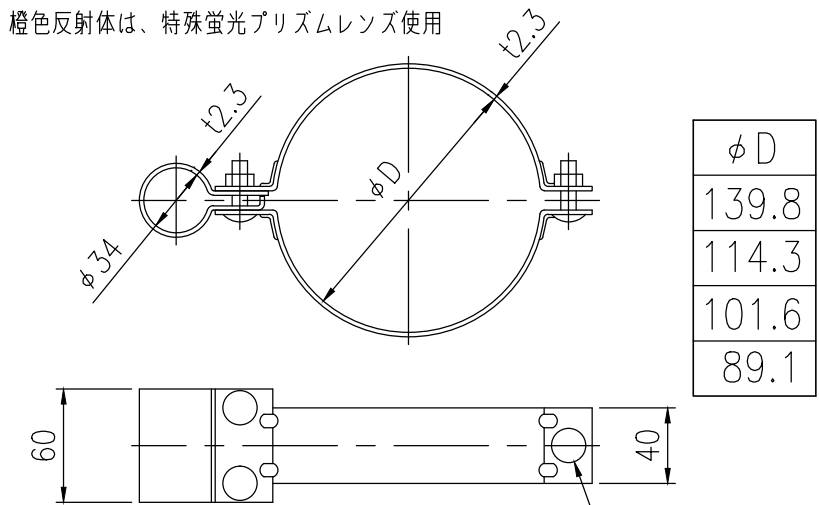

BSGAP34-BR-515E

BSGAP34-BR-512C

設置図 S=1/10

BSGAP34-BR-504G

反射体 白色

反射部詳細図 S=1/4

反射体 橙色

ジスロン φ100 景観自掃式デリニエーター BSGAP34-BR

品番	品名	数量	材質	備考
1	反射体	1	メタクリル樹脂 (アクリル)	φ100
2	回転羽根	1	ポリカーボネート樹脂	—
3	洗浄ブラシ	3	合成ゴム	—
4	裏面カバー	1	ASA樹脂	茶色
5	反射体取付枠	1	ASA樹脂	茶色
6	六角穴付止めねじ	3	SUS(M4×5)	平先
7	ナット	3	黄銅(M4)	—
8	支柱	1	STK400,垂鉛めっき	静電粉体塗装,茶色
9	親子バンド	(1)	SGHC	静電粉体塗装,茶色
10	ボルト・ナット	(3)	(M8×35)	熔融垂鉛めっき

図面番号	KDCH06024
------	-----------

※ 橙色反射体は、特殊蛍光プリズムレンズ使用

φD
139.8
114.3
101.6
89.1

⑨ 親子バンド詳細図 S=1/4