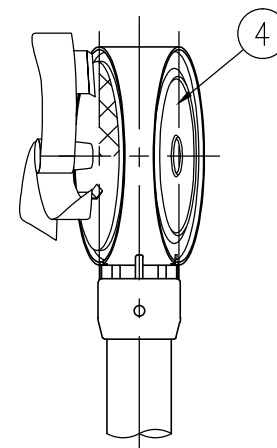

BSGAP34-BR-515E

BSGAP34-BR-512C

設置図 S=1/10

BSGAP34-BR-504G

反射体 白色

反射部詳細図 S=1/4

反射体 橙色

ジスロン φ100 景観自掃式デリニエーター BSGAP34-BR

品番	品名	数量	材質	備考
1	反射体	1	メタクリル樹脂 (アクリル)	φ100
2	回転羽根	1	ポリカーボネート樹脂	—
3	洗浄ブラシ	3	合成ゴム	—
4	裏面カバー	1	ASA樹脂	茶色
5	反射体取付枠	1	ASA樹脂	茶色
6	六角穴付止めねじ	3	SUS(M4×5)	平先
7	ナット	3	黄銅(M4)	—
8	支柱	1	STK400,垂鉛めっき	静電粉体塗装,茶色
9	親子バンド	(1)	SGHC	静電粉体塗装,茶色
10	ボルト・ナット	(3)	(M8×35)	熔融垂鉛めっき

図面番号	KDCH06024
------	-----------

※ 橙色反射体は、特殊蛍光プリズムレンズ使用

φD
139.8
114.3
101.6
89.1

⑨ 親子バンド詳細図 S=1/4