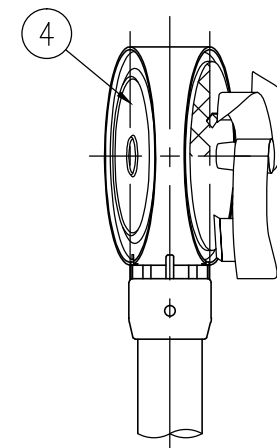

BSGAP34-BR-515E

BSGAP34-BR-512C

設置図 S=1/10

BSGAP34-BR-504G

反射体 白色

反射部詳細図 S=1/4

反射体 橙色

ジスロン φ100 景観自掃式デリニエーター BSGAP34-BR

品番	品名	数量	材質	備考
1	反射体	1	メタクリル樹脂 (アクリル)	φ100
2	回転羽根	1	ポリカーボネート樹脂	—
3	洗浄ブラシ	3	合成ゴム	—
4	裏面カバー	1	ASA樹脂	茶色
5	反射体取付枠	1	ASA樹脂	茶色
6	六角穴付止めねじ	3	SUS(M4×5)	平先
7	ナット	3	黄銅(M4)	—
8	支柱	1	STK400,垂鉛めっき	静電粉体塗装,茶色
9	親子バンド	(1)	SGHC	静電粉体塗装,茶色
10	ボルト・ナット	(3)	(M8×35)	熔融垂鉛めっき

図面番号	KDCH06024
------	-----------

※ 橙色反射体は、特殊蛍光プリズムレンズ使用

φD
139.8
114.3
101.6
89.1

⑨ 親子バンド詳細図 S=1/4