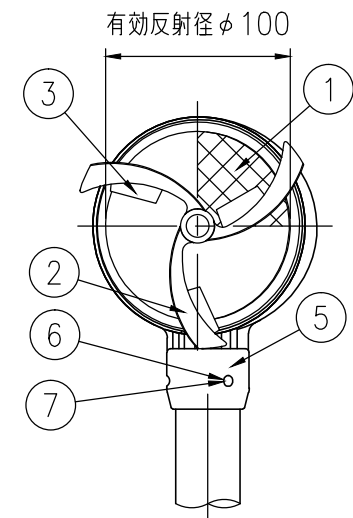

BSGAP34-BR-515E

BSGAP34-BR-512C

設置図 S=1/10

BSGAP34-BR-504G

反射体 白色

反射部詳細図 S=1/4

反射体 橙色

ジスロン φ100 景観自掃式デリニエーター BSGAP34-BR

品番	品名	数量	材質	備考
1	反射体	1	メタクリル樹脂 (アクリル)	φ100
2	回転羽根	1	ポリカーボネート樹脂	—
3	洗浄ブラシ	3	合成ゴム	—
4	裏面カバー	1	ASA樹脂	茶色
5	反射体取付枠	1	ASA樹脂	茶色
6	六角穴付止めねじ	3	SUS(M4×5)	平先
7	ナット	3	黄銅(M4)	—
8	支柱	1	STK400,垂鉛めっき	静電粉体塗装,茶色
9	親子バンド	(1)	SGHC	静電粉体塗装,茶色
10	ボルト・ナット	(3)	(M8×35)	熔融垂鉛めっき

図面番号	KDCH06024
------	-----------

※ 橙色反射体は、特殊蛍光プリズムレンズ使用

φD
139.8
114.3
101.6
89.1

⑨ 親子バンド詳細図 S=1/4