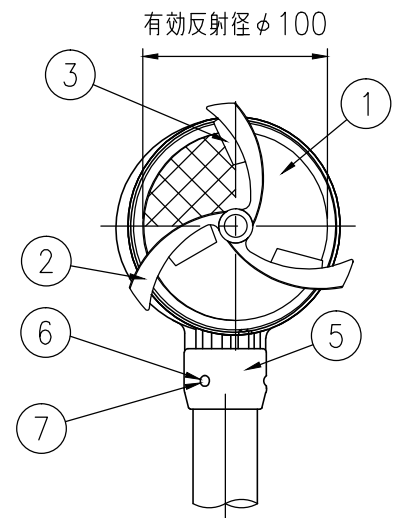

BSGAP34-BR-515E

BSGAP34-BR-512C

設置図 S=1/10

BSGAP34-BR-504G

反射体 白色

反射部詳細図 S=1/4

反射体 橙色

ジスロン φ100 景観自掃式デリニエーター BSGAP34-BR

品番	品名	数量	材質	備考
1	反射体	1	メタクリル樹脂 (アクリル)	φ100
2	回転羽根	1	ポリカーボネート樹脂	—
3	洗浄ブラシ	3	合成ゴム	—
4	裏面カバー	1	ASA樹脂	茶色
5	反射体取付枠	1	ASA樹脂	茶色
6	六角穴付止めねじ	3	SUS(M4×5)	平先
7	ナット	3	黄銅(M4)	—
8	支柱	1	STK400,垂鉛めっき	静電粉体塗装,茶色
9	親子バンド	(1)	SGHC	静電粉体塗装,茶色
10	ボルト・ナット	(3)	(M8×35)	熔融垂鉛めっき

図面番号	KDCH06024
------	-----------

※ 橙色反射体は、特殊蛍光プリズムレンズ使用

φD
139.8
114.3
101.6
89.1

⑨ 親子バンド詳細図 S=1/4