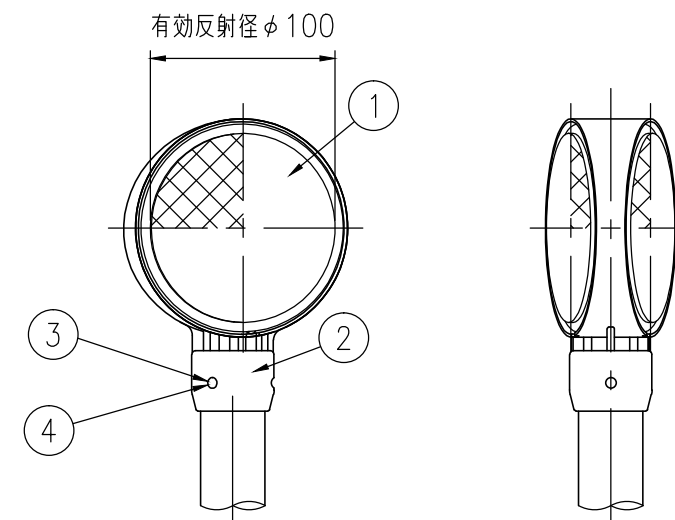

BWAP34-BR-515E

BWAP34-BR-512C

設置図 S=1/10

BWAP34-BR-504G

⑥ 親子バンド詳細図 S=1/4

ジスロン φ100 景観デリニエーター BWAP34-BR

品番	品名	数量	材質	備考
1	反射体	2	ポリカーボネート樹脂	φ100
2	反射体取付枠	1	ASA樹脂	茶色
3	六角穴付止めねじ	3	SUS(M4×5)	平先
4	ナット	3	黄銅(M4)	—
5	支柱	1	STK400,垂鉛めっき	静電粉体塗装,茶色
6	親子バンド	(1)	SGHC	静電粉体塗装,茶色
7	ボルト・ナット	(3)	(M8×35)	溶融垂鉛めっき

図面番号

KDCH06023

- * 橙色反射体は、特殊蛍光プリズムレンズ使用
- * 反射体は、親水性処理したプリズムレンズ使用

反射部詳細図 S=1/4