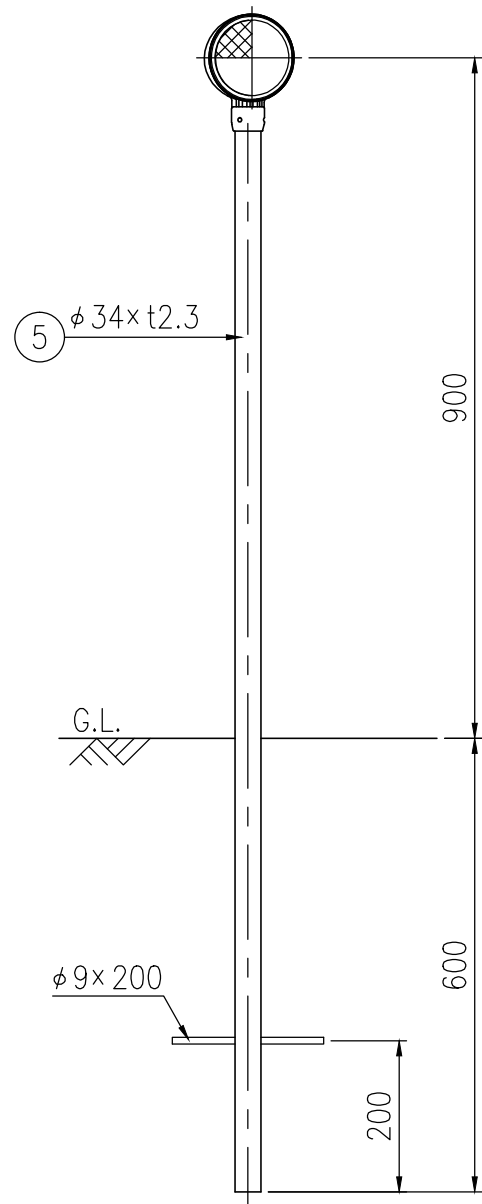

BWAP34-BR-515E

BWAP34-BR-512C

設置図 S=1/10

BWAP34-BR-504G

⑥ 親子バンド詳細図 S=1/4

ジスロン φ100 景観デリニエーター BWAP34-BR

品番	品名	数量	材質	備考
1	反射体	2	ポリカーボネート樹脂	φ100
2	反射体取付枠	1	ASA樹脂	茶色
3	六角穴付止めねじ	3	SUS(M4×5)	平先
4	ナット	3	黄銅(M4)	—
5	支柱	1	STK400,垂鉛めっき	静電粉体塗装,茶色
6	親子バンド	(1)	SGHC	静電粉体塗装,茶色
7	ボルト・ナット	(3)	(M8×35)	溶融垂鉛めっき

図面番号

KDCH06023

- * 橙色反射体は、特殊蛍光プリズムレンズ使用
- * 反射体は、親水性処理したプリズムレンズ使用

反射部詳細図 S=1/4