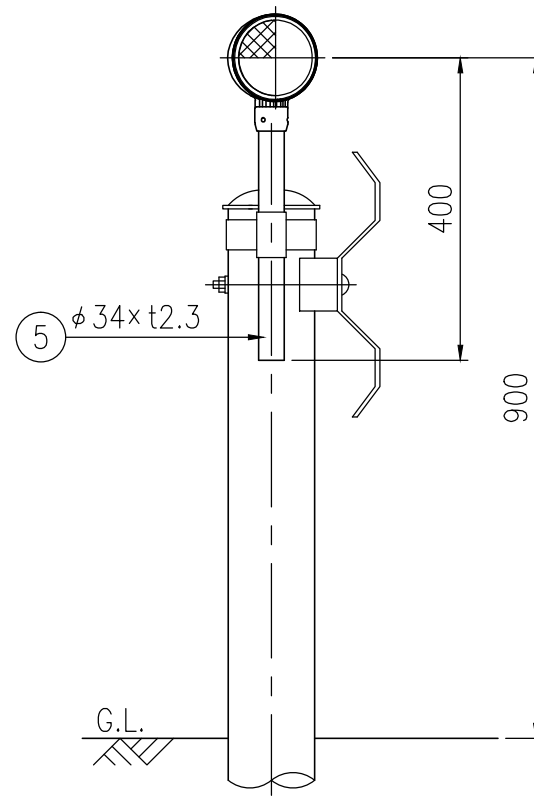

BWAP34-BR-515E

BWAP34-BR-512C

設置図 S=1/10

BWAP34-BR-504G

⑥ 親子バンド詳細図 S=1/4

ジスロン φ100 景観デリニエーター BWAP34-BR

品番	品名	数量	材質	備考
1	反射体	2	ポリカーボネート樹脂	φ100
2	反射体取付枠	1	ASA樹脂	茶色
3	六角穴付止めねじ	3	SUS(M4×5)	平先
4	ナット	3	黄銅(M4)	—
5	支柱	1	STK400,垂鉛めっき	静電粉体塗装,茶色
6	親子バンド	(1)	SGHC	静電粉体塗装,茶色
7	ボルト・ナット	(3)	(M8×35)	溶融垂鉛めっき

図面番号

KDCH06023

- * 橙色反射体は、特殊蛍光プリズムレンズ使用
- * 反射体は、親水性処理したプリズムレンズ使用

反射部詳細図 S=1/4