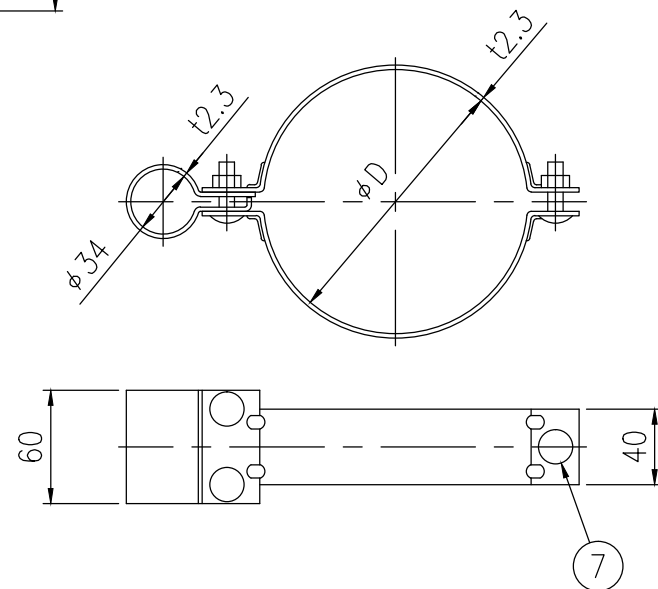

BWAP34-BR-515E

BWAP34-BR-512C

設置図 S=1/10

BWAP34-BR-504G

⑥ 親子バンド詳細図 S=1/4

ジスロン φ100 景観デリニエーター BWAP34-BR

品番	品名	数量	材質	備考
1	反射体	2	ポリカーボネート樹脂	φ100
2	反射体取付枠	1	ASA樹脂	茶色
3	六角穴付止めねじ	3	SUS(M4×5)	平先
4	ナット	3	黄銅(M4)	—
5	支柱	1	STK400,垂鉛めっき	静電粉体塗装,茶色
6	親子バンド	(1)	SGHC	静電粉体塗装,茶色
7	ボルト・ナット	(3)	(M8×35)	溶融垂鉛めっき

図面番号

KDCH06023

- * 橙色反射体は、特殊蛍光プリズムレンズ使用
- * 反射体は、親水性処理したプリズムレンズ使用

反射部詳細図 S=1/4