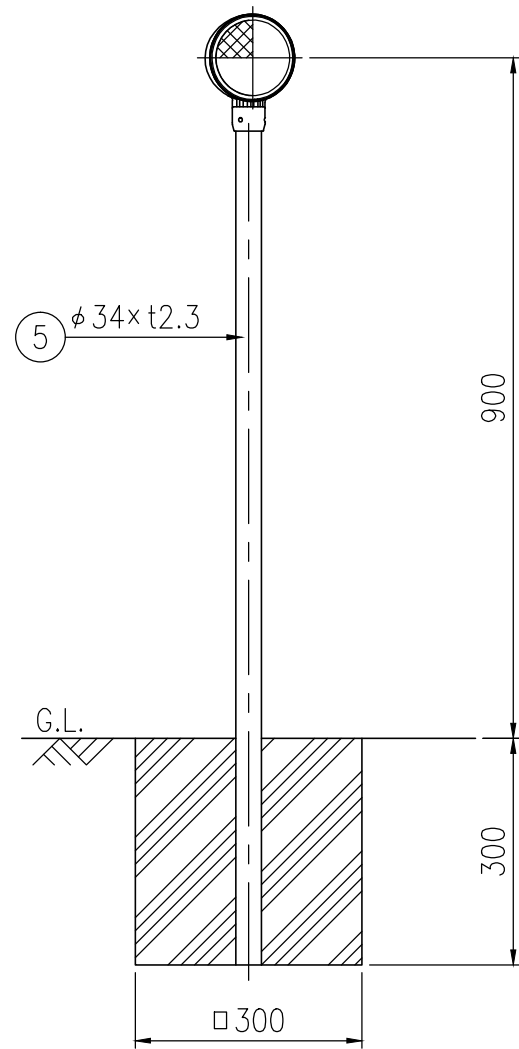

BWAP34-BR-515E

BWAP34-BR-512C

設置図 S=1/10

BWAP34-BR-504G

⑥ 親子バンド詳細図 S=1/4

ジスロン φ100 景観デリニエーター BWAP34-BR

品番	品名	数量	材質	備考
1	反射体	2	ポリカーボネート樹脂	φ100
2	反射体取付枠	1	ASA樹脂	茶色
3	六角穴付止めねじ	3	SUS(M4×5)	平先
4	ナット	3	黄銅(M4)	—
5	支柱	1	STK400,垂鉛めっき	静電粉体塗装,茶色
6	親子バンド	(1)	SGHC	静電粉体塗装,茶色
7	ボルト・ナット	(3)	(M8×35)	溶融垂鉛めっき

図面番号

KDCH06023

- * 橙色反射体は、特殊蛍光プリズムレンズ使用
- * 反射体は、親水性処理したプリズムレンズ使用

反射部詳細図 S=1/4