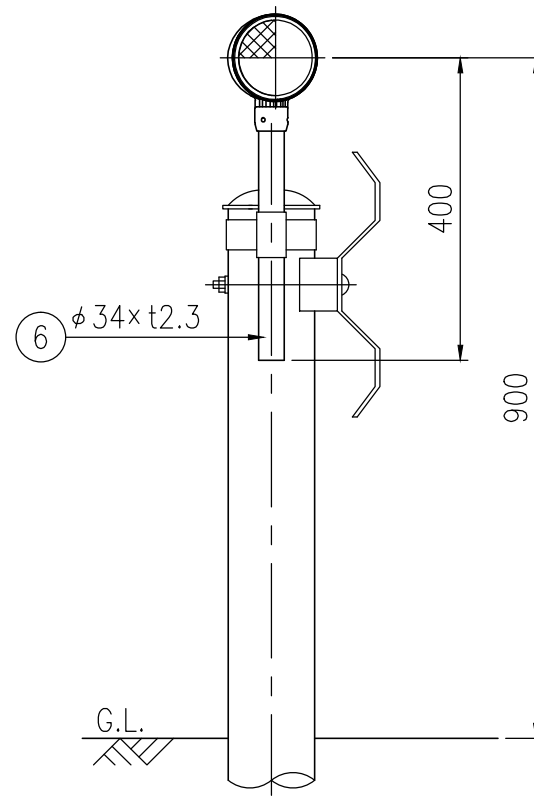

BSAP34-BR-515E

BSAP34-BR-512C

設置図 S=1/10

BSAP34-BR-504G

反射体 白色

反射部詳細図 S=1/4

反射体 橙色

ジスロン φ100 景観デリニエーター BSAP34-BR				
品番	品名	数量	材質	備考
1	反射体	1	ポリカーボネート樹脂	φ100
2	裏面カバー	1	ASA樹脂	茶色
3	反射体取付枠	1	ASA樹脂	茶色
4	六角穴付止めねじ	3	SUS(M4×5)	平先
5	ナット	3	黄銅(M4)	—
6	支柱	1	STK400,亜鉛めっき	静電粉体塗装,茶色
7	親子バンド	(1)	SGHC	静電粉体塗装,茶色
8	ボルト・ナット	(3)	(M8×35)	熔融亜鉛めっき

図面番号	KDCH06022
------	-----------

※ 橙色反射体は、特殊蛍光プリズムレンズ使用
 ※ 反射体は、親水性処理したプリズムレンズ使用

⑦ 親子バンド詳細図 S=1/4