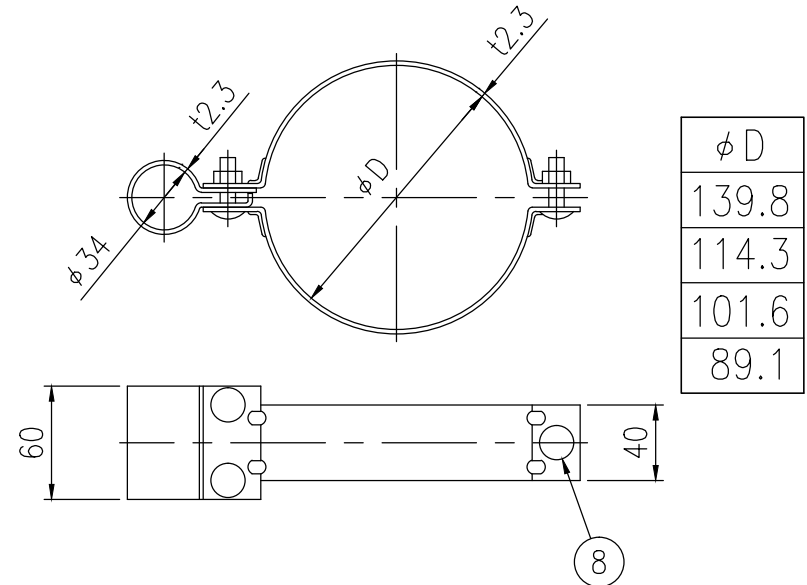

BSAP34-BR-515E

BSAP34-BR-512C

設置図 S=1/10

BSAP34-BR-504G

反射体 白色

反射部詳細図 S=1/4

反射体 橙色

ジスロン φ100 景観デリニエーター BSAP34-BR				
品番	品名	数量	材質	備考
1	反射体	1	ポリカーボネート樹脂	φ100
2	裏面カバー	1	ASA樹脂	茶色
3	反射体取付枠	1	ASA樹脂	茶色
4	六角穴付止めねじ	3	SUS(M4×5)	平先
5	ナット	3	黄銅(M4)	—
6	支柱	1	STK400,亜鉛めっき	静電粉体塗装,茶色
7	親子バンド	(1)	SGHC	静電粉体塗装,茶色
8	ボルト・ナット	(3)	(M8×35)	熔融亜鉛めっき

図面番号	KDCH06022
------	-----------

※ 橙色反射体は、特殊蛍光プリズムレンズ使用
 ※ 反射体は、親水性処理したプリズムレンズ使用

⑦ 親子バンド詳細図 S=1/4