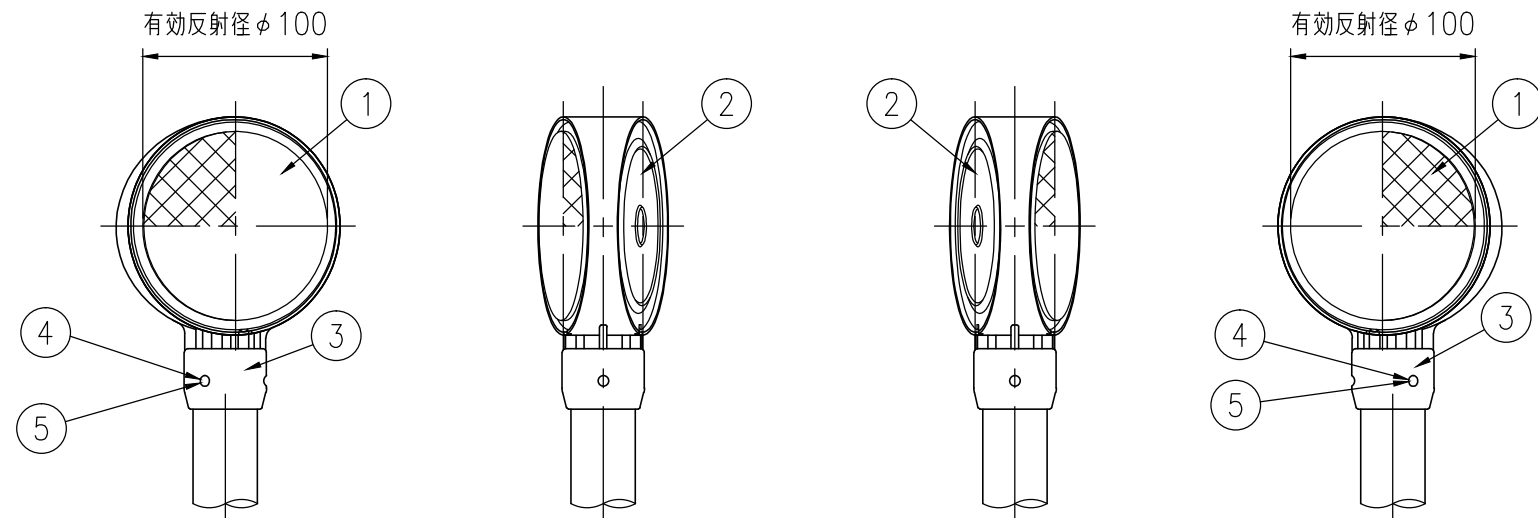

BSAP34-BR-515E

BSAP34-BR-512C

設置図 S=1/10

BSAP34-BR-504G

反射体 白色

反射部詳細図 S=1/4

反射体 橙色

ジスロン φ100 景観デリニエーター BSAP34-BR				
品番	品名	数量	材質	備考
1	反射体	1	ポリカーボネート樹脂	φ100
2	裏面カバー	1	ASA樹脂	茶色
3	反射体取付枠	1	ASA樹脂	茶色
4	六角穴付止めねじ	3	SUS(M4×5)	平先
5	ナット	3	黄銅(M4)	—
6	支柱	1	STK400,亜鉛めっき	静電粉体塗装,茶色
7	親子バンド	(1)	SGHC	静電粉体塗装,茶色
8	ボルト・ナット	(3)	(M8×35)	熔融亜鉛めっき

図面番号	KDCH06022
------	-----------

※ 橙色反射体は、特殊蛍光プリズムレンズ使用
 ※ 反射体は、親水性処理したプリズムレンズ使用

⑦ 親子バンド詳細図 S=1/4