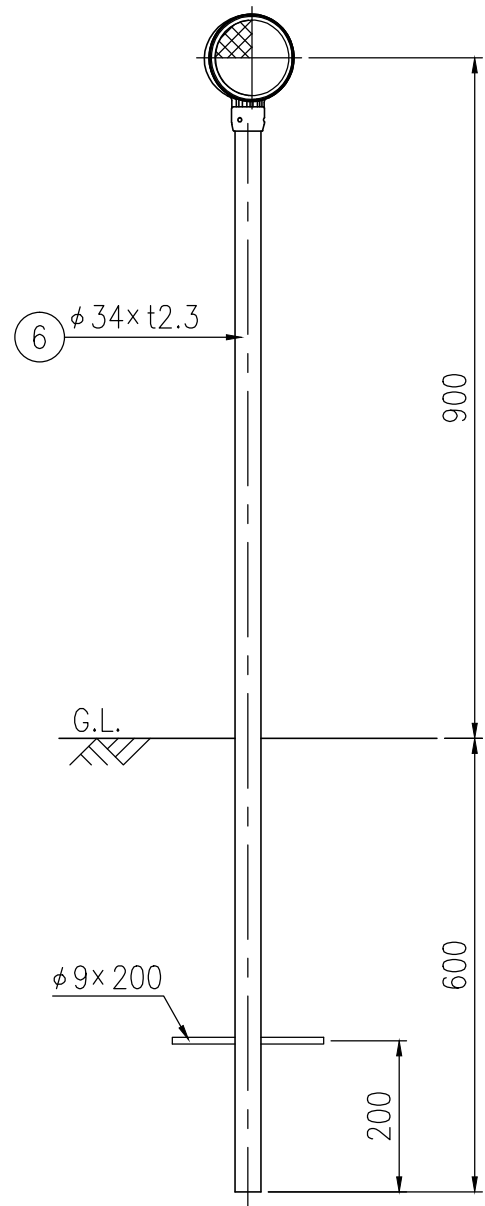

BSAP34-BR-515E

BSAP34-BR-512C

設置図 S=1/10

BSAP34-BR-504G

反射体 白色

反射部詳細図 S=1/4

反射体 橙色

ジスロン φ100 景観デリニエーター BSAP34-BR				
品番	品名	数量	材質	備考
1	反射体	1	ポリカーボネート樹脂	φ100
2	裏面カバー	1	ASA樹脂	茶色
3	反射体取付枠	1	ASA樹脂	茶色
4	六角穴付止めねじ	3	SUS(M4×5)	平先
5	ナット	3	黄銅(M4)	—
6	支柱	1	STK400,亜鉛めっき	静電粉体塗装,茶色
7	親子バンド	(1)	SGHC	静電粉体塗装,茶色
8	ボルト・ナット	(3)	(M8×35)	熔融亜鉛めっき

図面番号	KDCH06022
------	-----------

※ 橙色反射体は、特殊蛍光プリズムレンズ使用
 ※ 反射体は、親水性処理したプリズムレンズ使用

⑦ 親子バンド詳細図 S=1/4