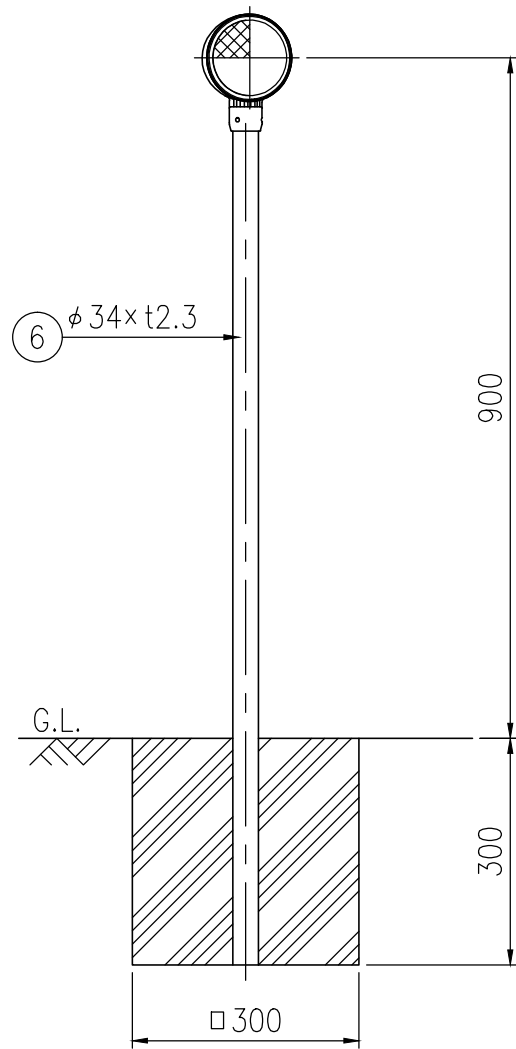

BSAP34-BR-515E

BSAP34-BR-512C

設置図 S=1/10

BSAP34-BR-504G

反射体 白色

反射部詳細図 S=1/4

反射体 橙色

ジスロン φ100 景観デリニエーター BSAP34-BR				
品番	品名	数量	材質	備考
1	反射体	1	ポリカーボネート樹脂	φ100
2	裏面カバー	1	ASA樹脂	茶色
3	反射体取付枠	1	ASA樹脂	茶色
4	六角穴付止めねじ	3	SUS(M4×5)	平先
5	ナット	3	黄銅(M4)	—
6	支柱	1	STK400,亜鉛めっき	静電粉体塗装,茶色
7	親子バンド	(1)	SGHC	静電粉体塗装,茶色
8	ボルト・ナット	(3)	(M8×35)	熔融亜鉛めっき

図面番号	KDCH06022
------	-----------

※ 橙色反射体は、特殊蛍光プリズムレンズ使用
 ※ 反射体は、親水性処理したプリズムレンズ使用

⑦ 親子バンド詳細図 S=1/4