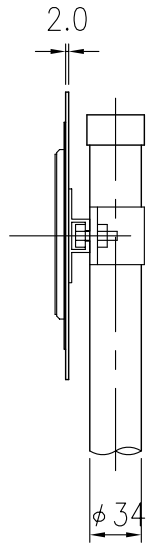

図面番号	KDDH99056
------	-----------

横 3眼 頭部

S=1/5