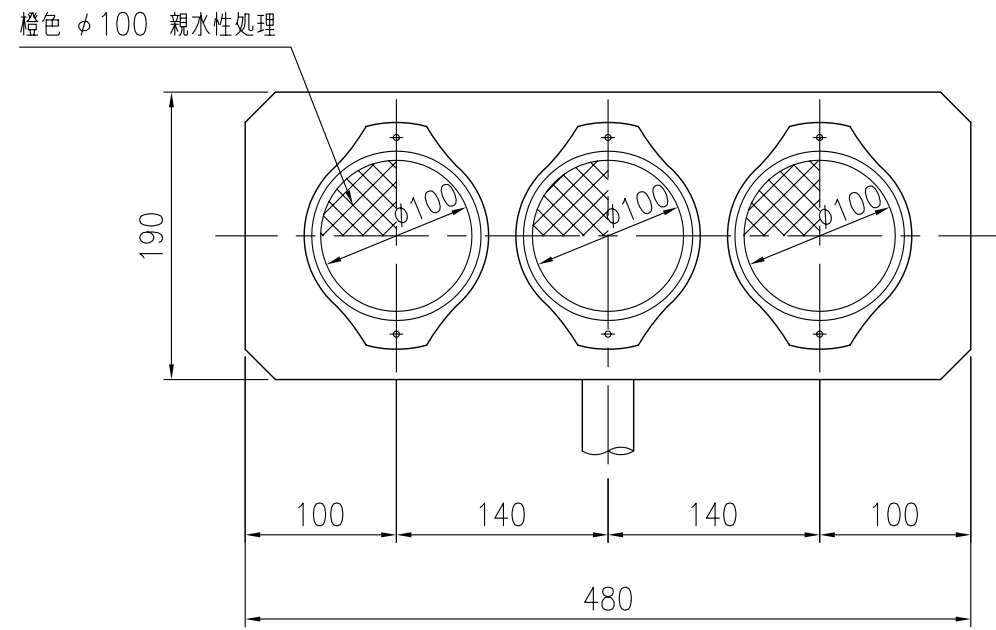

図面番号	KDDH99056
------	-----------

横 3眼 頭部

S=1/5