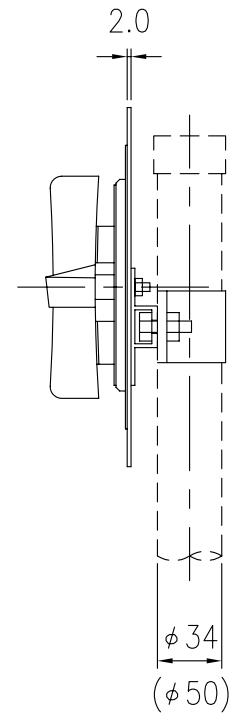

φ 100 自掃式 横 3眼

S=1/4