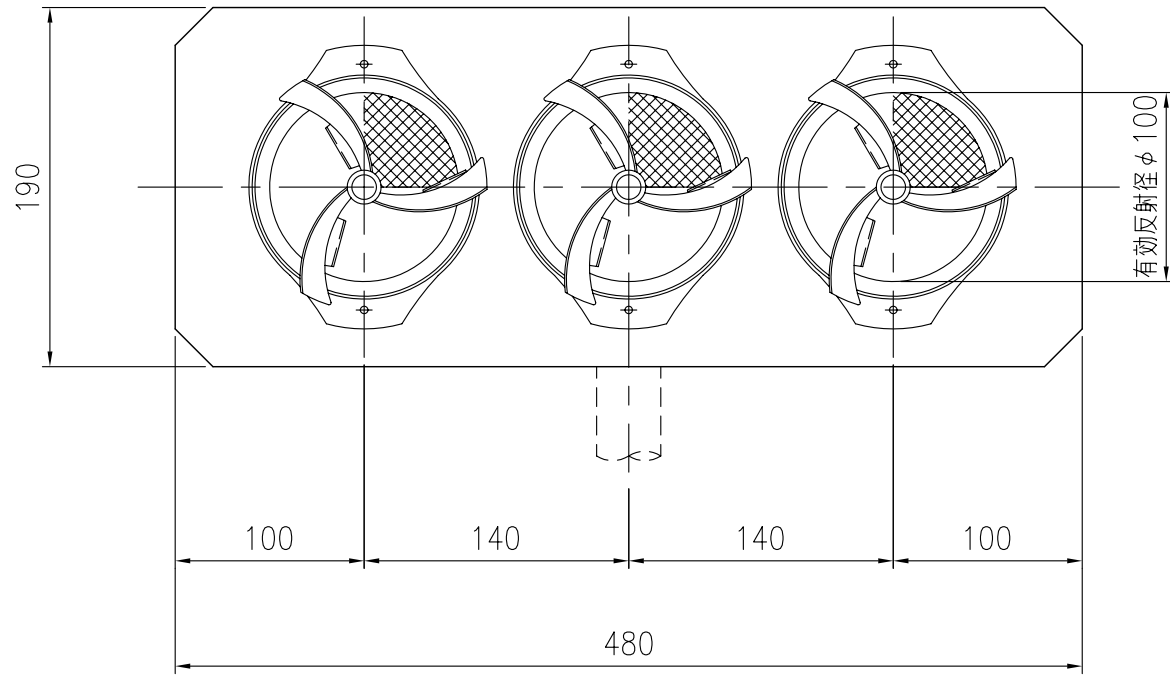

φ 100 自掃式 横 3眼

S=1/4