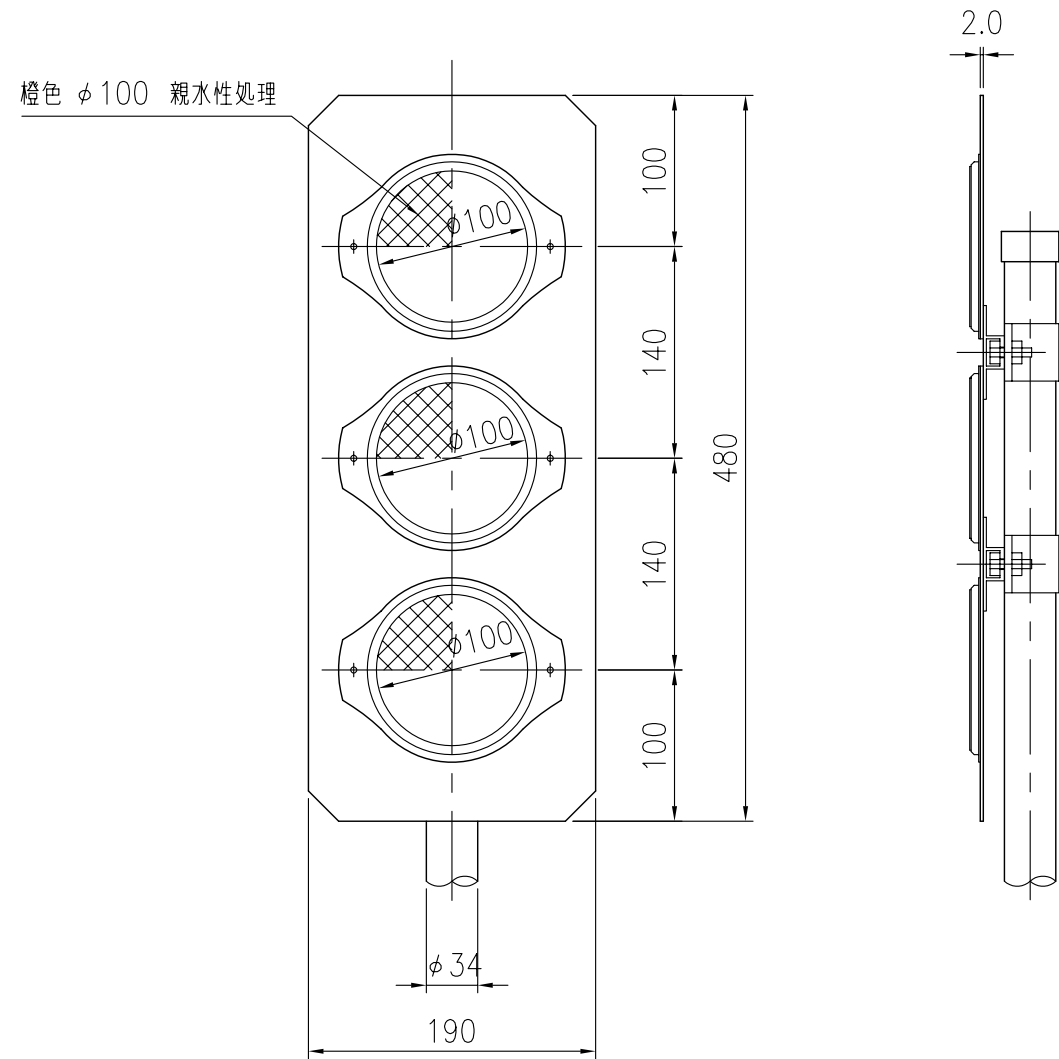

図面番号	KDDH99055
------	-----------

縦 3眼 頭部

S=1/5