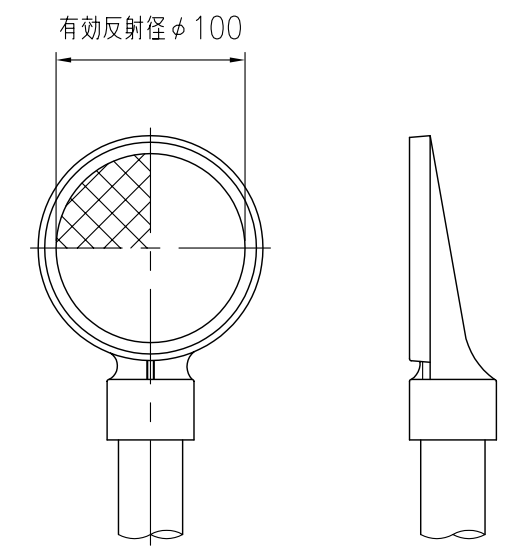

A1-1
(H=1200)

設置図 S=1/10

反射部詳細図 S=1/4