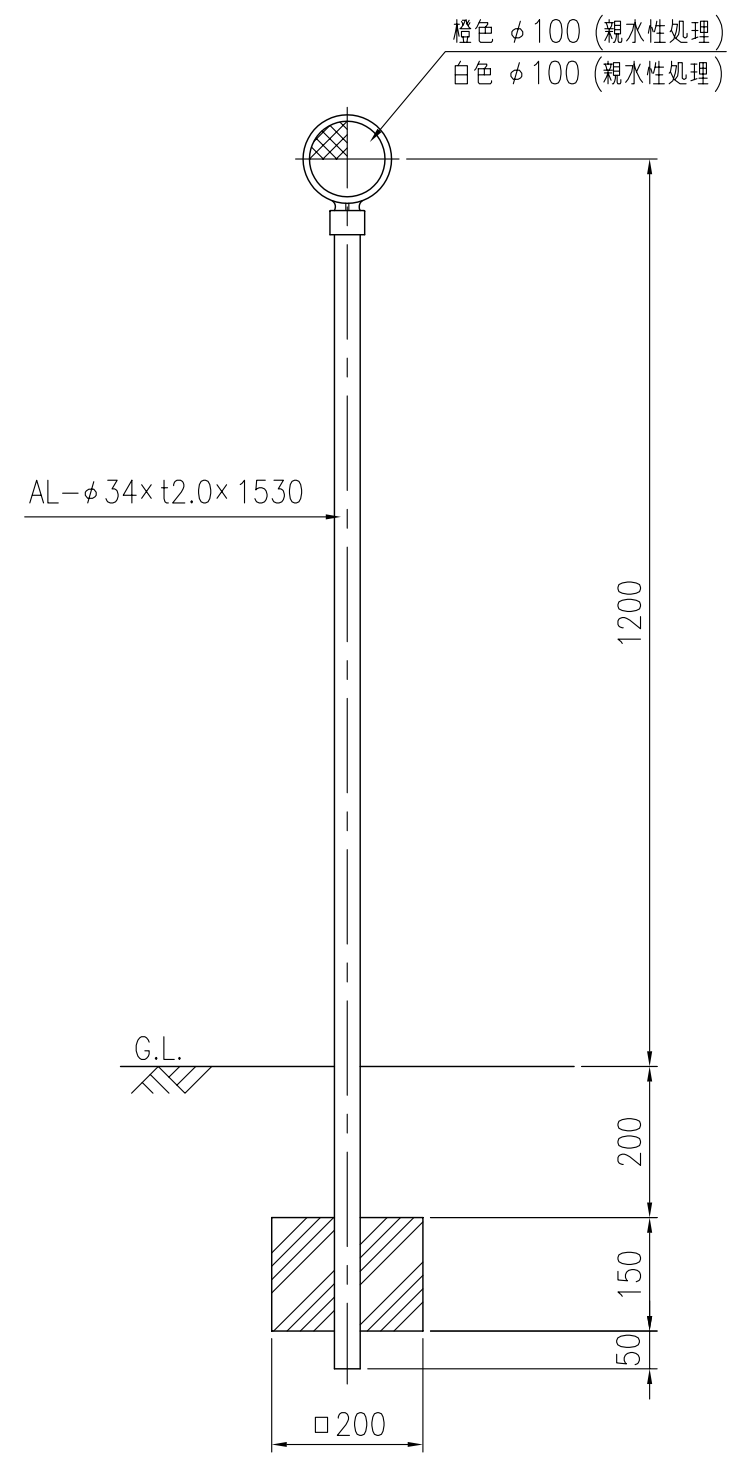

A1-1
(H=1200)

設置図 S=1/10

反射部詳細図 S=1/4